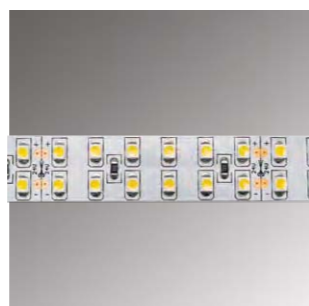

DL-18321/W.White-24-60/
DL-18321/N.White-24-60

HF-500W-24

AC/DC Adapter 50W 24V

AC/DC Adapter 72W 24V

AC/DC Adapter 120W 24V

DL-18381/W.White-24-120/
DL-18381/White-24-120

DL-18331/W.White-24-240/
DL-18331/White-24-240