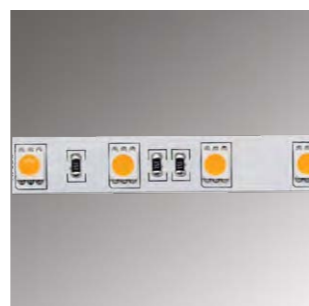

DL-18287/W.White-24-60, DL-18287/N.
White-24-60, DL-18287/White-24-60