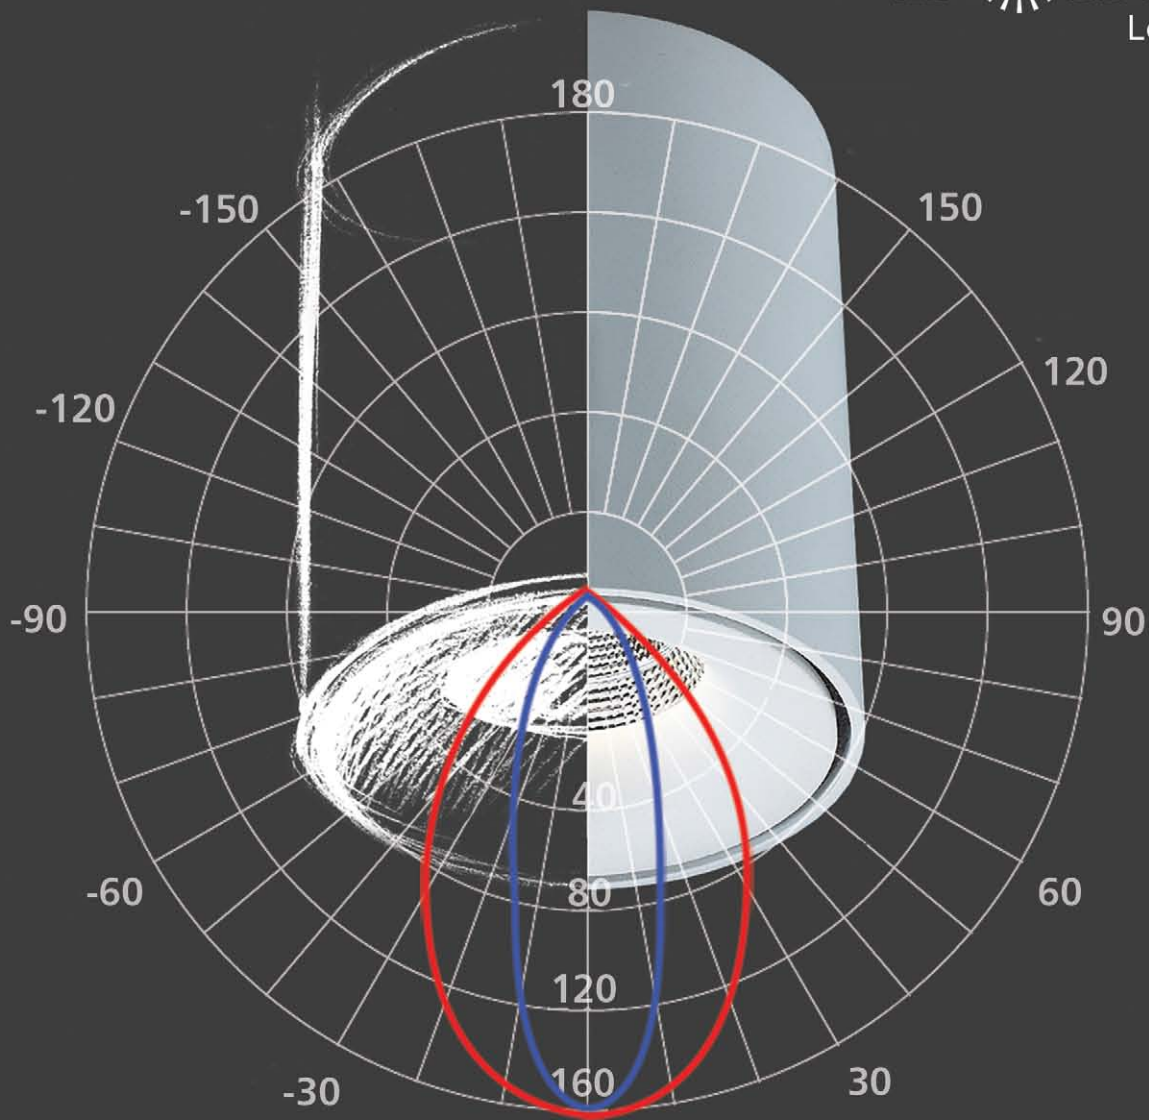

СВЕТ ТЕХНИЧЕСКОЕ ПРОЕКТИРОВАНИЕ

WWW.DONOLUX.RU

8 800 250 05 23