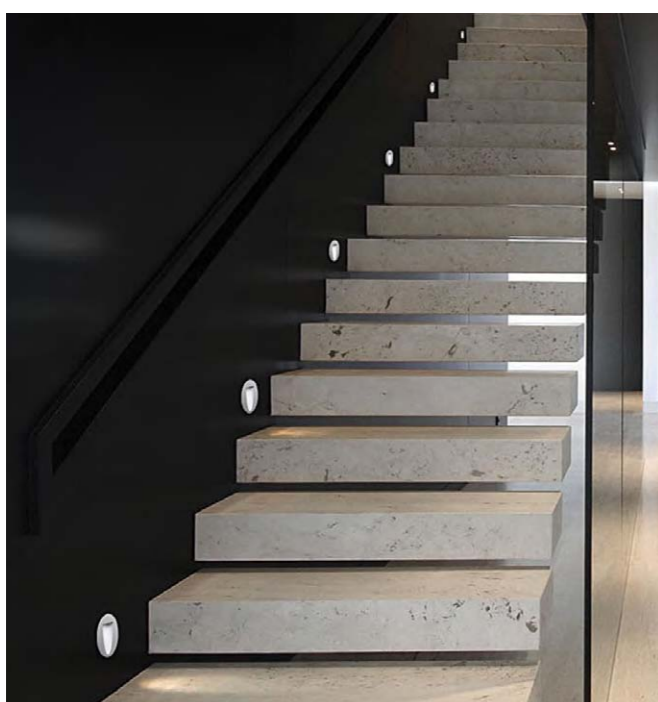

DL207G

DL223G

DL225G

DL226G

DL232G

ВСТРАИВАЕМЫЕ СВЕТИЛЬНИКИ

ВСТРАИВАЕМЫЕ СВЕТИЛЬНИКИ

DL18731/7W-White R Dim