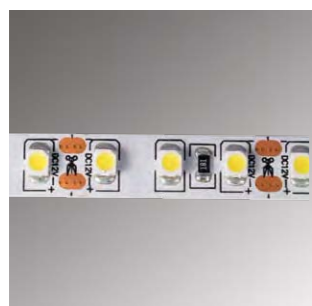

DL-18321/W.White-24-60/
DL-18321/N.White-24-60

HF-500W-24

AC/DC Adapter 50W 24V

AC/DC Adapter 72W 24V

AC/DC Adapter 120W 24V

DL-18381/W.White-24-120/
DL-18381/White-24-120

DL-18331/W.White-24-240/
DL-18331/White-24-240