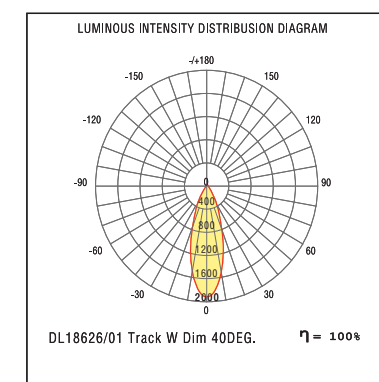

DL18626/01 Track W Dim

DONOLUX Светильник светодиодный, для трехфазной шины, 18Вт, 500мА, 1130lm, 3000К, Ra 90, IP20, 40°, белый, D60x125-50x167мм, диммируемый источник питания в комплекте