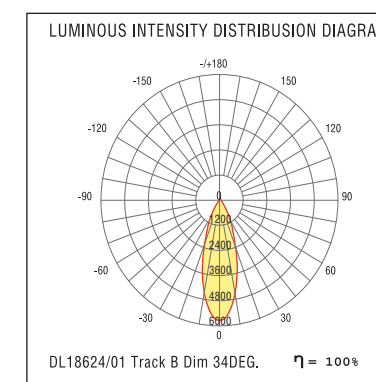

DL18624/01 Track B Dim

DONOLUX Светильник светодиодный, для трехфазной шины, 33Вт, 900мА, 2230lm, 3000K, Ra 90, IP20, 34°, черный, D130x263 мм, диммируемый источник питания в комплекте