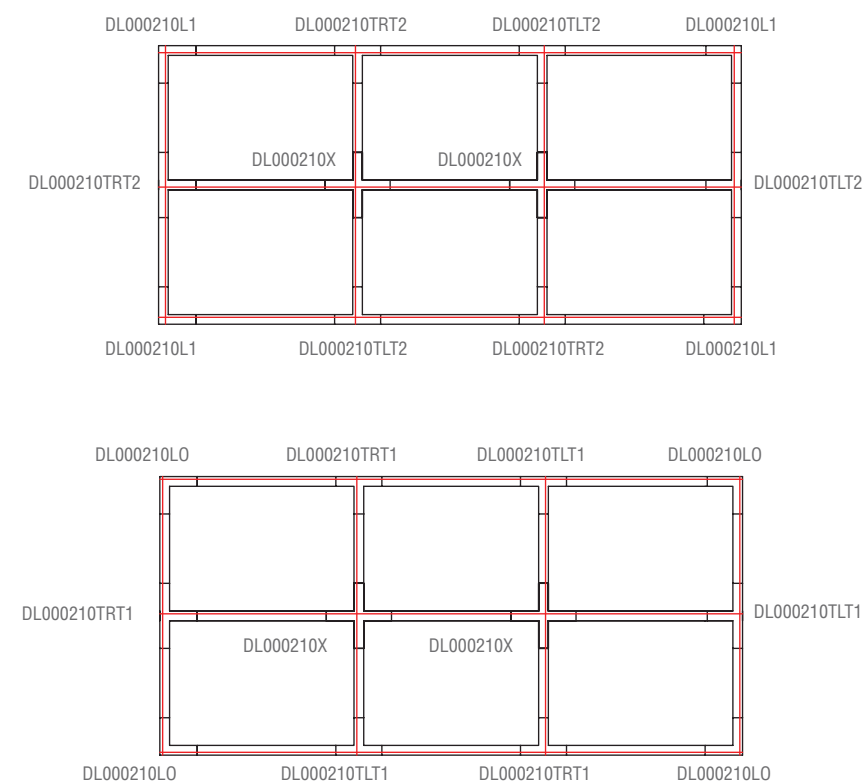

КОМПЛЕКТУЮЩИЕ К ШИНОПРОВОДУ						
Артикул	Описание	Полярность	цена*	цвет	Артикул	Описание
DL000210LT	ТОКОПРОВОД левый			белый	DL000210LI	L-ОБРАЗНЫЙ ТОКОПРОВОД внутренний
DL000218LT				черный	DL000218LI	
DL000210RT	ТОКОПРОВОД правый			белый	DL000210LO	L-ОБРАЗНЫЙ ТОКОПРОВОД внешний
DL000218RT				черный	DL000218LO	
DL000210X	X-ОБРАЗНЫЙ ТОКОПРОВОД			белый	DL000210C	ЦЕНТРАЛЬНЫЙ ТОКОПРОВОД
DL000218X				черный	DL000218C	
DL000210TRT1	T-ОБРАЗНЫЙ ТОКОПРОВОД левый 2			белый	DL020210U	ГИБКИЙ УГОЛ
DL000218TRT1				черный	DL020218U	
DL000210TRT2	T-ОБРАЗНЫЙ ТОКОПРОВОД левый 2			белый	DL000210U	ПОВОРОТНЫЙ УГОЛ
DL000218TRT2				черный	DL000218U	
DL000210TLT1	T-ОБРАЗНЫЙ ТОКОПРОВОД правый 1			белый	DL000510	ВНУТРЕННИЙ СТЫК
DL000218TLT1				черный	DL000518	
DL000210TLT2	T-ОБРАЗНЫЙ ТОКОПРОВОД правый 2			белый	DL000410	ЗАГЛУШКА
DL000218TLT2				черный	DL000418	

КОМПЛЕКТУЮЩИЕ ДЛЯ ШИНОПРОВОДА					
Артикул	Описание	Полярность	Цвет	Артикул	Описание
DL020610	УСИЛИТЕЛЬ ВНУТРЕННЕГО СТЫКА, 18 см			DL0208102	ПОДВЕСНОЙ КОМПЛЕКТ 2м С УСИЛИТЕЛЕМ ВНУТРЕННЕГО СТЫКА, 10см
DL020618			белый	DL0208182	
DL0207102	ПОДВЕСНОЙ КОМПЛЕКТ, 2 м			DL000910	КРЕПЛЕНИЕ ДЛЯ АДАПТЕРА
DL0207182			белый	DL000918	
			черный		

КРЫШКИ ДЛЯ ВСТРАИВАЕМОГО ШИНОПРОВОДА					
Артикул	Описание	Полярность	Цвет	Артикул	Описание
DL010310	КРЫШКА для ТОКОПРОВОДА			DL010310T	КРЫШКА для T-ОБРАЗНОГО ТОКОПРОВОДА
DL010310C			белый	DL010310X	
DL010310L	КРЫШКА для ПРЯМОГО ТОКОПРОВОДА		белый