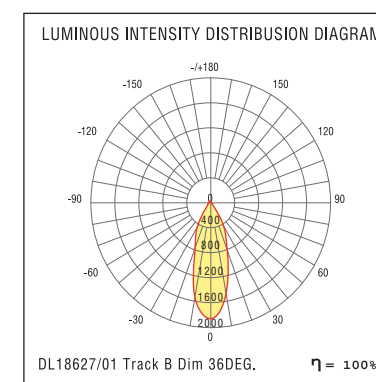

DL18627/01 Track B Dim

DONOLUX Светильник светодиодный, для трехфазной шины, 14Вт, 500мА, 1020LM, 3000К, Ra 90, IP20, 36°, белый, D60x125-50x167мм, диммируемый источник питания в комплекте