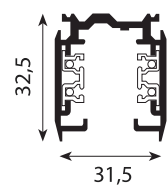

- Рекомендуемое расстояние между подвесами 1 м.
- При линейном отрезке от 6 метров рекомендуется в местах соединения использовать усилитель внутреннего стыка.