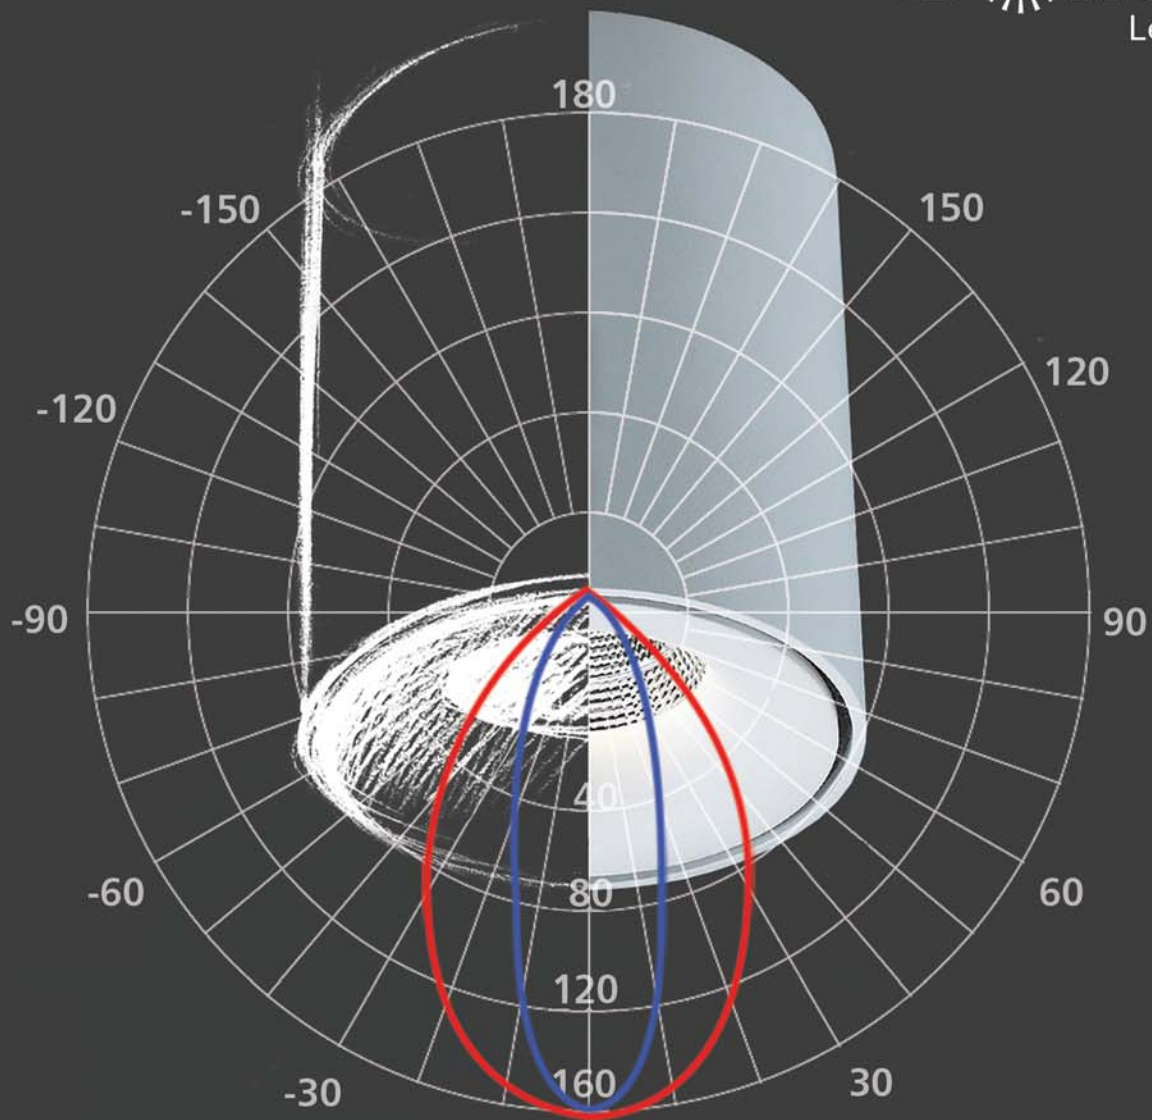

СВЕТ ТЕХНИЧЕСКОЕ ПРОЕКТИРОВАНИЕ

WWW.DONOLUX.RU

8 800 250 05 23

Для сканирования
qr-кода используйте
приложение на базе
Android, iPhone