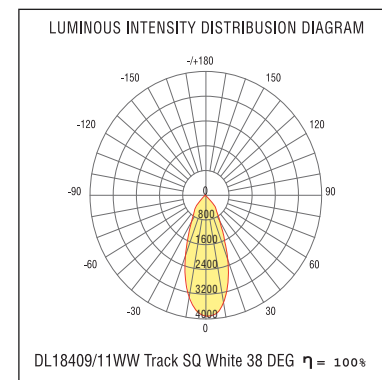

DL18409/11WW Track SQ White 38 DEG η = 100%