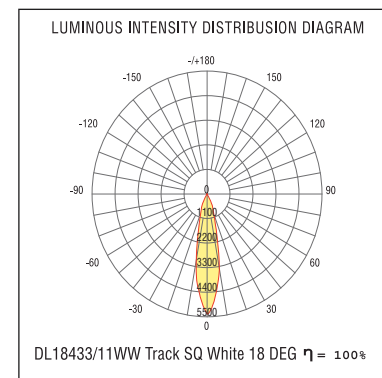

DL18433/11WW Track SQ White

DONOLUX Светильник светодиодный, в шину, 15Вт 400мА, 1350LM, 3000К, IP20, 24°, D100 L143 мм, белый, источник питания в комплекте