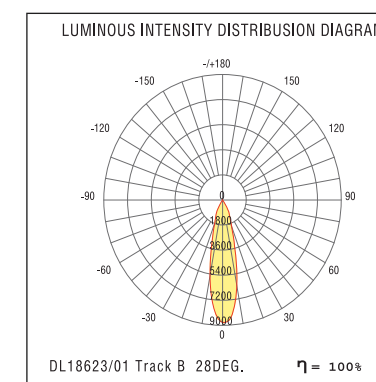

DL18623/01 Track B

DONOLUX Светильник светодиодный, для трехфазной шины, 33Вт, 900мА, 2380lm, 3000К, Ra 90, IP20, 28°, черный, D130x263 мм, источник питания в комплекте