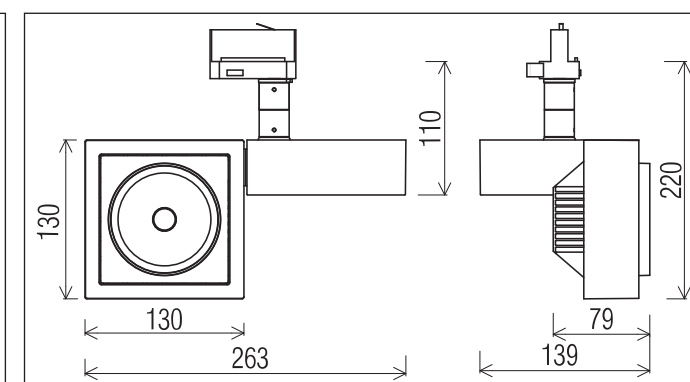

DL18623/01 Track B

DONOLUX Светильник светодиодный, для трехфазной шины, 33Вт, 900мА, 2380lm, 3000К, Ra 90, IP20, 28°, черный, D130x263 мм, источник питания в комплекте