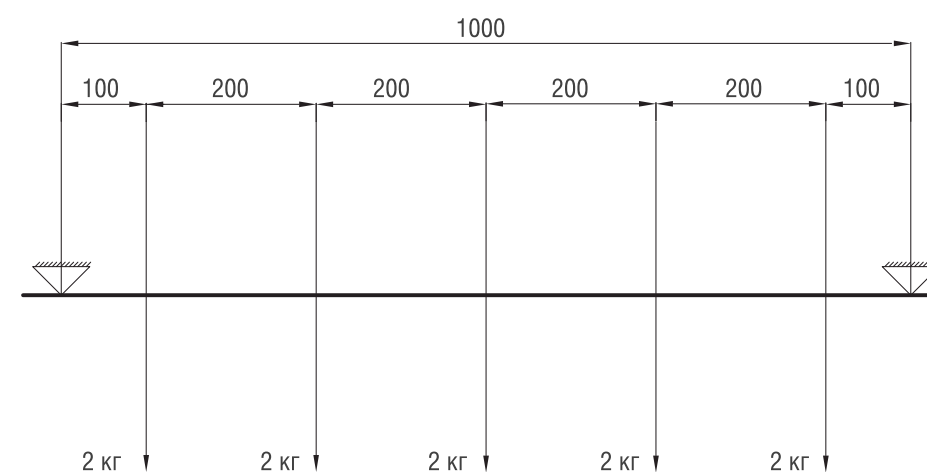

D  **nolux**[®]

ТРЕКОВЫЕ СВЕТИЛЬНИКИ И ШИНОПРОВОД

*Новая коллекция для магазинов,
бутиков и выставок*

- Рекомендуемое расстояние между подвесами 1 м.
- При линейном отрезке от 6 метров рекомендуется в местах соединения использовать усилитель внутреннего стыка.