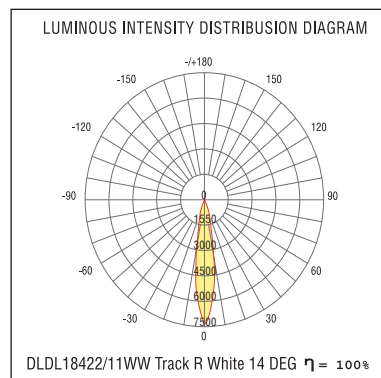

DL18422/11WW Track R White

DONOLUX Светильник светодиодный, в шину, 10,5Вт 500мА, 890LM, 3000К, IP20, 36° D89x138 H244, белый источник питания в комплекте