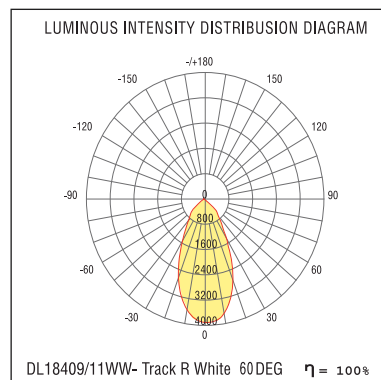

DL18409/11WW-Track R White 60 DEG η = 100%