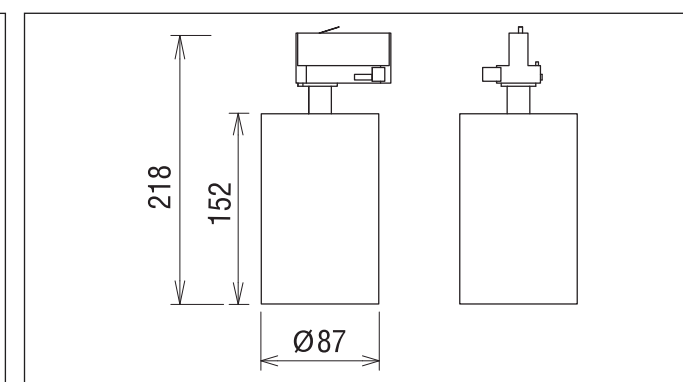

DL18628/01 Track B

DONOLUX Светильник светодиодный, для трехфазной шины, 33Вт, 900мА, 2225lm, 3000К, Ra 90, IP20, 35°, черный, D87x152 мм, источник питания в комплекте

Ring DL18628 white

DONOLUX декоративное алюминиевое кольцо для светильника DL18628, белое