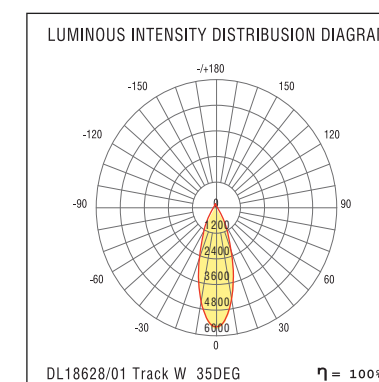

DL18628/01 Track B

DONOLUX Светильник светодиодный, для трехфазной шины, 33Вт, 900мА, 2225lm, 3000К, Ra 90, IP20, 35°, черный, D87x152 мм, источник питания в комплекте