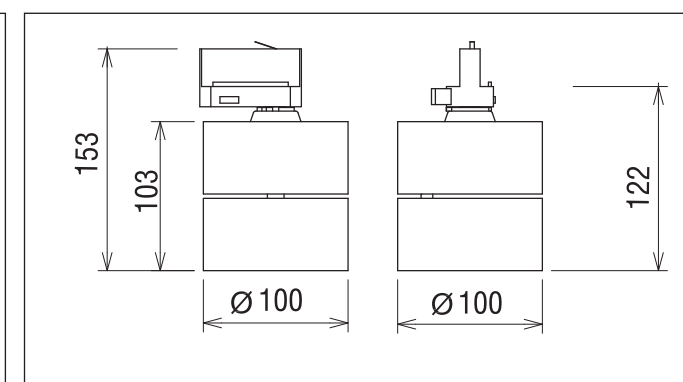

DL18627/01 Track W Dim

DONOLUX Светильник светодиодный, для трехфазной шины, 14Вт, 500мА, 1020LM, 3000К, Ra 90, IP20, 36°, белый, D60x125-50x167мм, диммируемый источник питания в комплекте