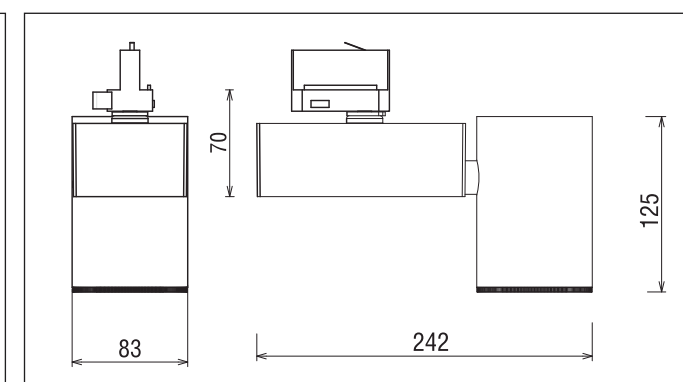

DL18624/01 Track W Dim

DONOLUX Светильник светодиодный, для трехфазной шины, 33Вт, 900мА, 2230lm, 3000K, Ra 90, IP20, 34°, белый с черным кольцом, D130x263 мм, диммируемый источник питания в комплекте