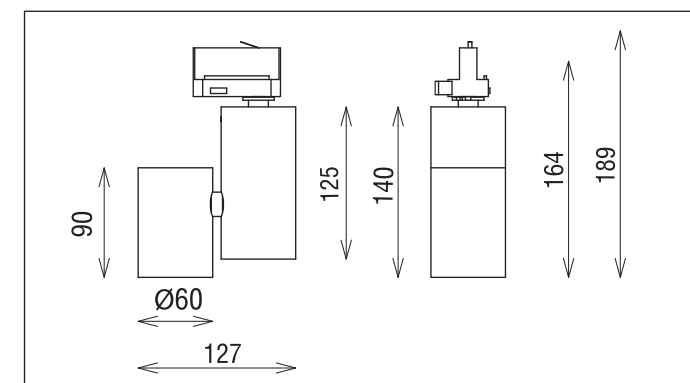

DONOLUX декоративное алюминиевое кольцо для светильника DL18624, черное

Donolux®

DL18625/01 Track W

DONOLUX Светильник для трехфазной шины, MR16, макс.50Вт, GU10, IP20, белый с черным кольцом, D60x90-127-125 мм, без лампы