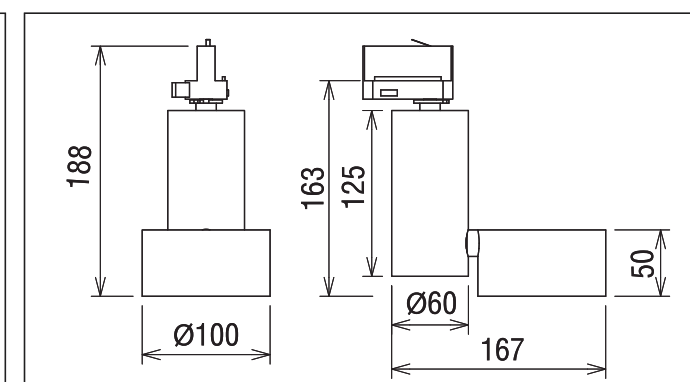

DL18626/01 Track W Dim

DONOLUX Светильник светодиодный, для трехфазной шины, 18Вт, 500мА, 1130lm, 3000К, Ra 90, IP20, 40°, белый, D60x125-50x167мм, диммируемый источник питания в комплекте