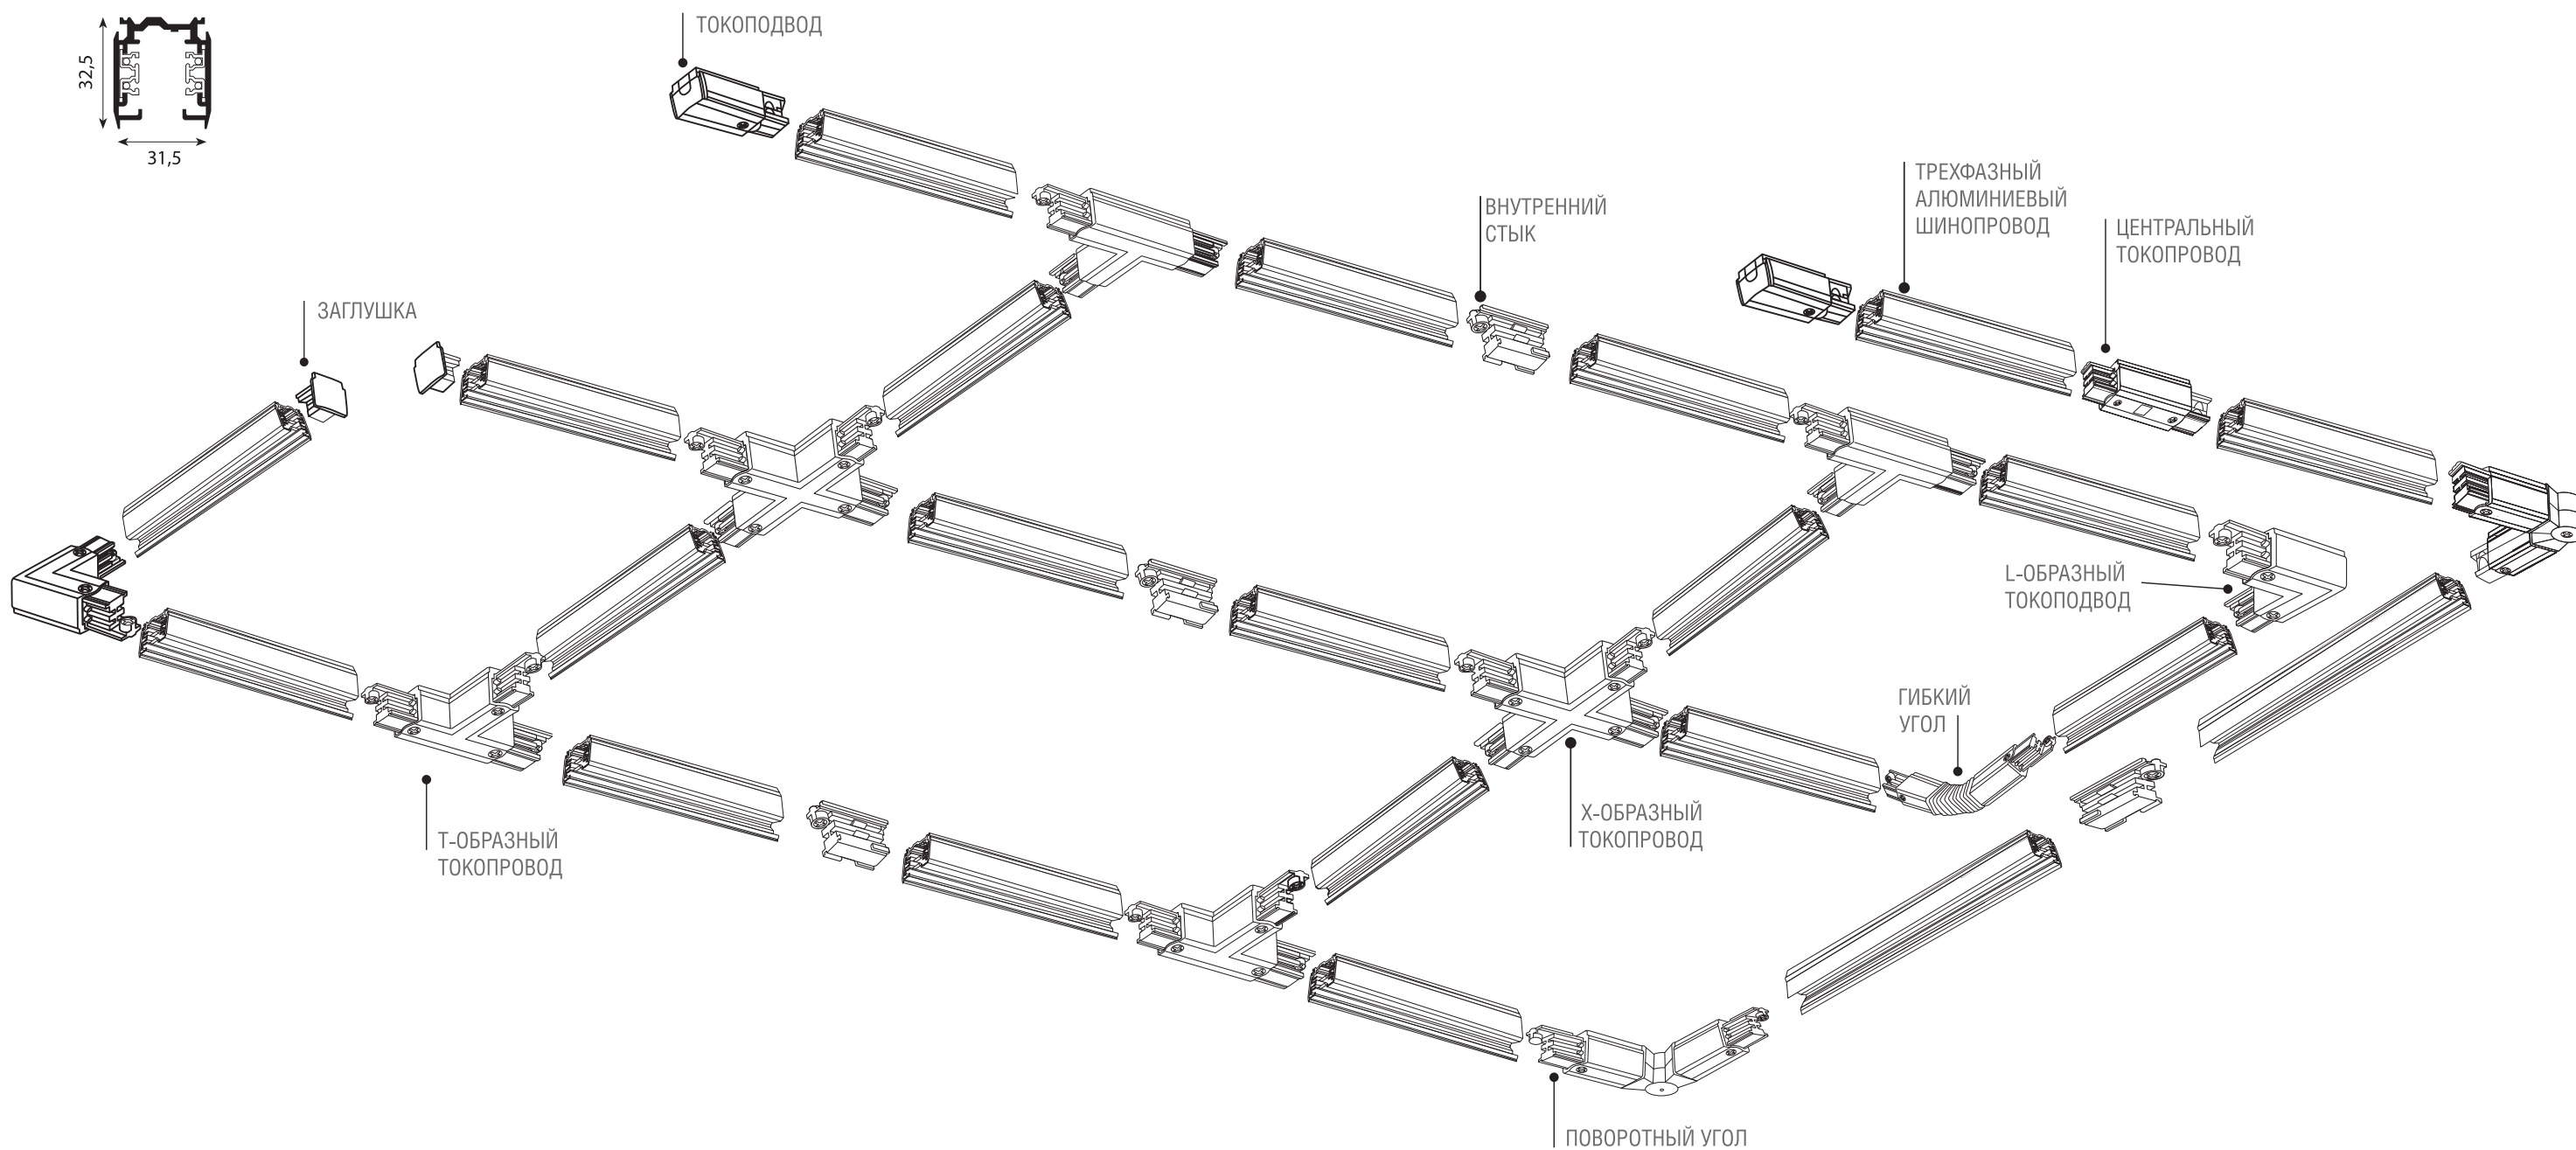

D  **nolux**[®]

ТРЕКОВЫЕ СВЕТИЛЬНИКИ И ШИНОПРОВОД

*Новая коллекция для магазинов,
бутиков и выставок*

- Рекомендуемое расстояние между подвесами 1 м.
- При линейном отрезке от 6 метров рекомендуется в местах соединения использовать усилитель внутреннего стыка.

ШИНОПРОВОД						
Артикул	Описание	Схема	цена*	цвет	Артикул	Описание
DL0101102	ТРЕХФАЗНЫЙ АЛЮМИНИЕВЫЙ ШИНОПРОВОД встраиваемый, 2 м			белый	DL0201102	ТРЕХФАЗНЫЙ АЛЮМИНИЕВЫЙ ШИНОПРОВОД накладной/подвесной, 2 м
DL0101103	ТРЕХФАЗНЫЙ АЛЮМИНИЕВЫЙ ШИНОПРОВОД встраиваемый, 3 м				DL0201103	ТРЕХФАЗНЫЙ АЛЮМИНИЕВЫЙ ШИНОПРОВОД накладной/подвесной, 3 м

КОМПЛЕКТУЮЩИЕ К ШИНОПРОВОДУ						
Артикул	Описание	Полярность	цена*	цвет	Артикул	Описание
DL000210LT	ТОКОПРОВОД левый			белый	DL000210LI	L-ОБРАЗНЫЙ ТОКОПРОВОД внутренний
DL000218LT				черный	DL000218LI	
DL000210RT	ТОКОПРОВОД правый			белый	DL000210LO	L-ОБРАЗНЫЙ ТОКОПРОВОД внешний
DL000218RT				черный	DL000218LO	
DL000210X	X-ОБРАЗНЫЙ ТОКОПРОВОД			белый	DL000210C	ЦЕНТРАЛЬНЫЙ ТОКОПРОВОД
DL000218X				черный	DL000218C	
DL000210TRT1	T-ОБРАЗНЫЙ ТОКОПРОВОД левый 2			белый	DL020210U	ГИБКИЙ УГОЛ
DL000218TRT1				черный	DL020218U	
DL000210TRT2	T-ОБРАЗНЫЙ ТОКОПРОВОД левый 2			белый	DL000210U	ПОВОРОТНЫЙ УГОЛ
DL000218TRT2				черный	DL000218U	
DL000210TLT1	T-ОБРАЗНЫЙ ТОКОПРОВОД правый 1			белый	DL000510	ВНУТРЕННИЙ СТЫК
DL000218TLT1				черный	DL000518	
DL000210TLT2	T-ОБРАЗНЫЙ ТОКОПРОВОД правый 2			белый	DL000410	ЗАГЛУШКА
DL000218TLT2				черный	DL000418	

КРЫШКИ ДЛЯ ВСТРАИВАЕМОГО ШИНОПРОВОДА					
Артикул	Описание	Полярность	Цвет	Артикул	Описание
DL010310	КРЫШКА для ТОКОПРОВОДА			DL010310T	КРЫШКА для T-ОБРАЗНОГО ТОКОПРОВОДА
DL010310C			белый	DL010310X	
DL010310L	КРЫШКА для ПРЯМОГО ТОКОПРОВОДА		белый		