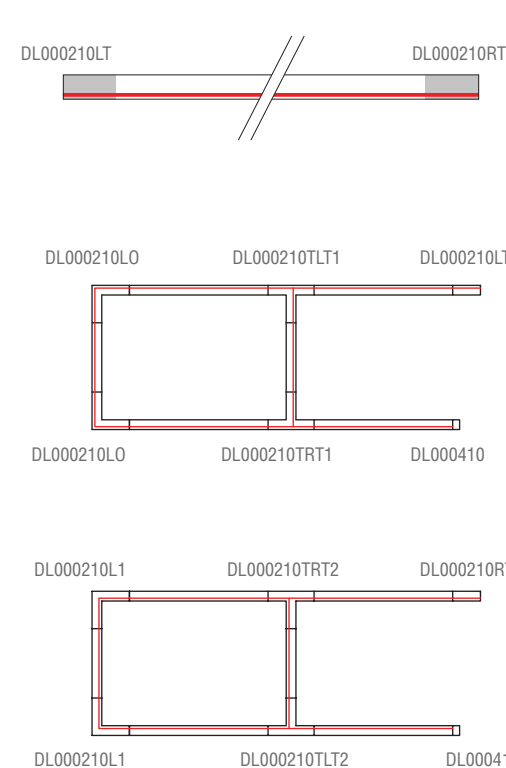

D  **nolux**[®]

ТРЕКОВЫЕ СВЕТИЛЬНИКИ И ШИНОПРОВОД

*Новая коллекция для магазинов,
бутиков и выставок*

- Рекомендуемое расстояние между подвесами 1 м.
- При линейном отрезке от 6 метров рекомендуется в местах соединения использовать усилитель внутреннего стыка.

ШИНОПРОВОД						
Артикул	Описание	Схема	цена*	цвет	Артикул	Описание
DL0101102	ТРЕХФАЗНЫЙ АЛЮМИНИЕВЫЙ ШИНОПРОВОД встраиваемый, 2 м			белый	DL0201102	ТРЕХФАЗНЫЙ АЛЮМИНИЕВЫЙ ШИНОПРОВОД накладной/подвесной, 2 м
DL0101103	ТРЕХФАЗНЫЙ АЛЮМИНИЕВЫЙ ШИНОПРОВОД встраиваемый, 3 м				DL0201103	ТРЕХФАЗНЫЙ АЛЮМИНИЕВЫЙ ШИНОПРОВОД накладной/подвесной, 3 м

КОМПЛЕКТУЮЩИЕ К ШИНОПРОВОДУ						
Артикул	Описание	Полярность	цена*	цвет	Артикул	Описание
DL000210LT	ТОКОПРОВОД левый			белый	DL000210LI	L-ОБРАЗНЫЙ ТОКОПРОВОД внутренний
DL000218LT				черный	DL000218LI	
DL000210RT	ТОКОПРОВОД правый			белый	DL000210LO	L-ОБРАЗНЫЙ ТОКОПРОВОД внешний
DL000218RT				черный	DL000218LO	
DL000210X	X-ОБРАЗНЫЙ ТОКОПРОВОД			белый	DL000210C	ЦЕНТРАЛЬНЫЙ ТОКОПРОВОД
DL000218X				черный	DL000218C	
DL000210TRT1	T-ОБРАЗНЫЙ ТОКОПРОВОД левый 2			белый	DL020210U	ГИБКИЙ УГОЛ
DL000218TRT1				черный	DL020218U	
DL000210TRT2	T-ОБРАЗНЫЙ ТОКОПРОВОД левый 2			белый	DL000210U	ПОВОРОТНЫЙ УГОЛ
DL000218TRT2				черный	DL000218U	
DL000210TLT1	T-ОБРАЗНЫЙ ТОКОПРОВОД правый 1			белый	DL000510	ВНУТРЕННИЙ СТЫК
DL000218TLT1				черный	DL000518	
DL000210TLT2	T-ОБРАЗНЫЙ ТОКОПРОВОД правый 2			белый	DL000410	ЗАГЛУШКА
DL000218TLT2				черный	DL000418	

КРЫШКИ ДЛЯ ВСТРАИВАЕМОГО ШИНОПРОВОДА					
Артикул	Описание	Полярность	Цвет	Артикул	Описание
DL010310	КРЫШКА для ТОКОПРОВОДА			DL010310T	КРЫШКА для T-ОБРАЗНОГО ТОКОПРОВОДА
DL010310C			белый	DL010310X	
DL010310L	КРЫШКА для ПРЯМОГО ТОКОПРОВОДА		белый		