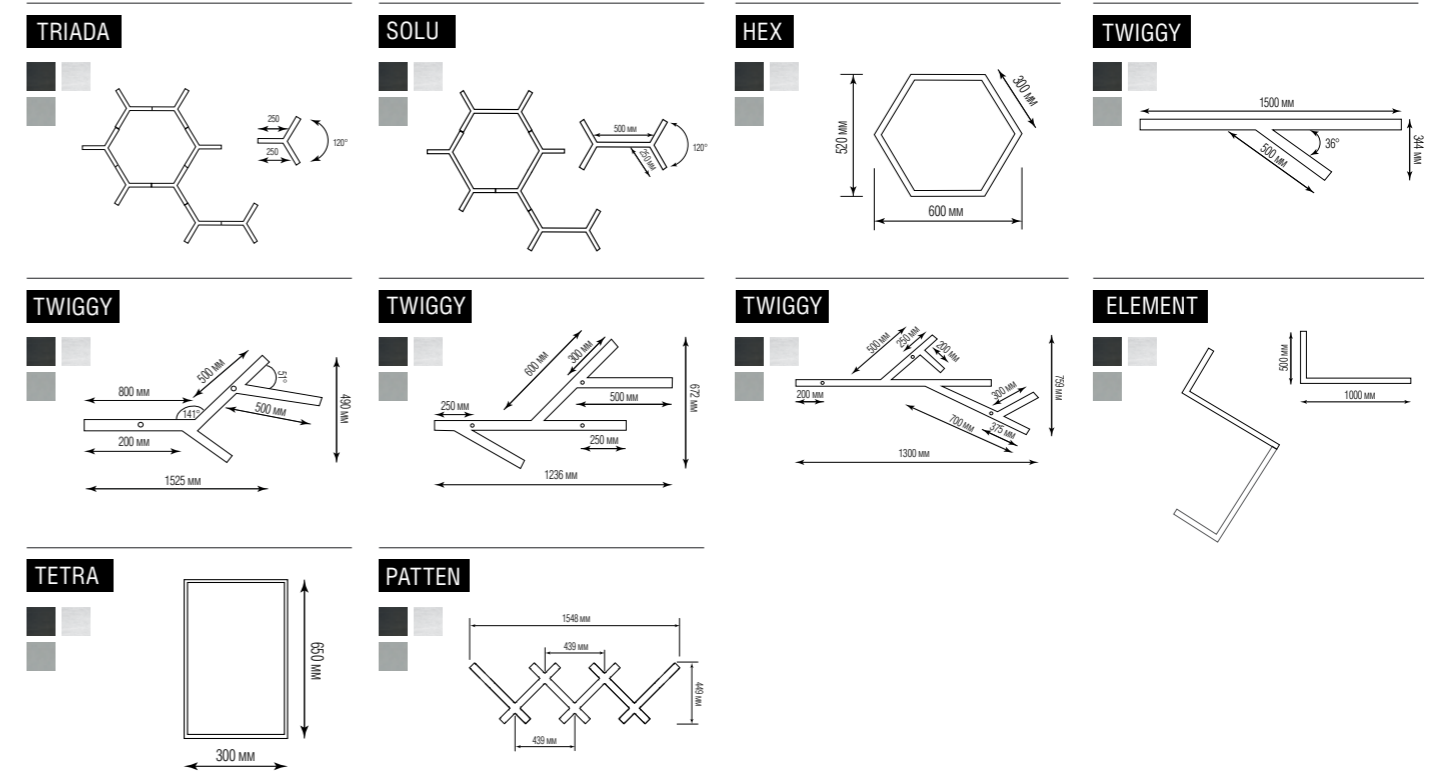

СЛОЖНЫЕ ГЕОМЕТРИЧЕСКИЕ ФОРМЫ

Готовые светильники сложных форм мы производим из специального анодированного алюминиевого профиля, его конструкция позволяет скрыть блок питания непосредственно в корпусе светильника, что не только эстетично, но и упрощает последующий монтаж на объекте. Ряд моделей имеет магистральное исполнение, то есть размер готового изделия может ограничиваться лишь размерами помещения, в котором его планируется установить!