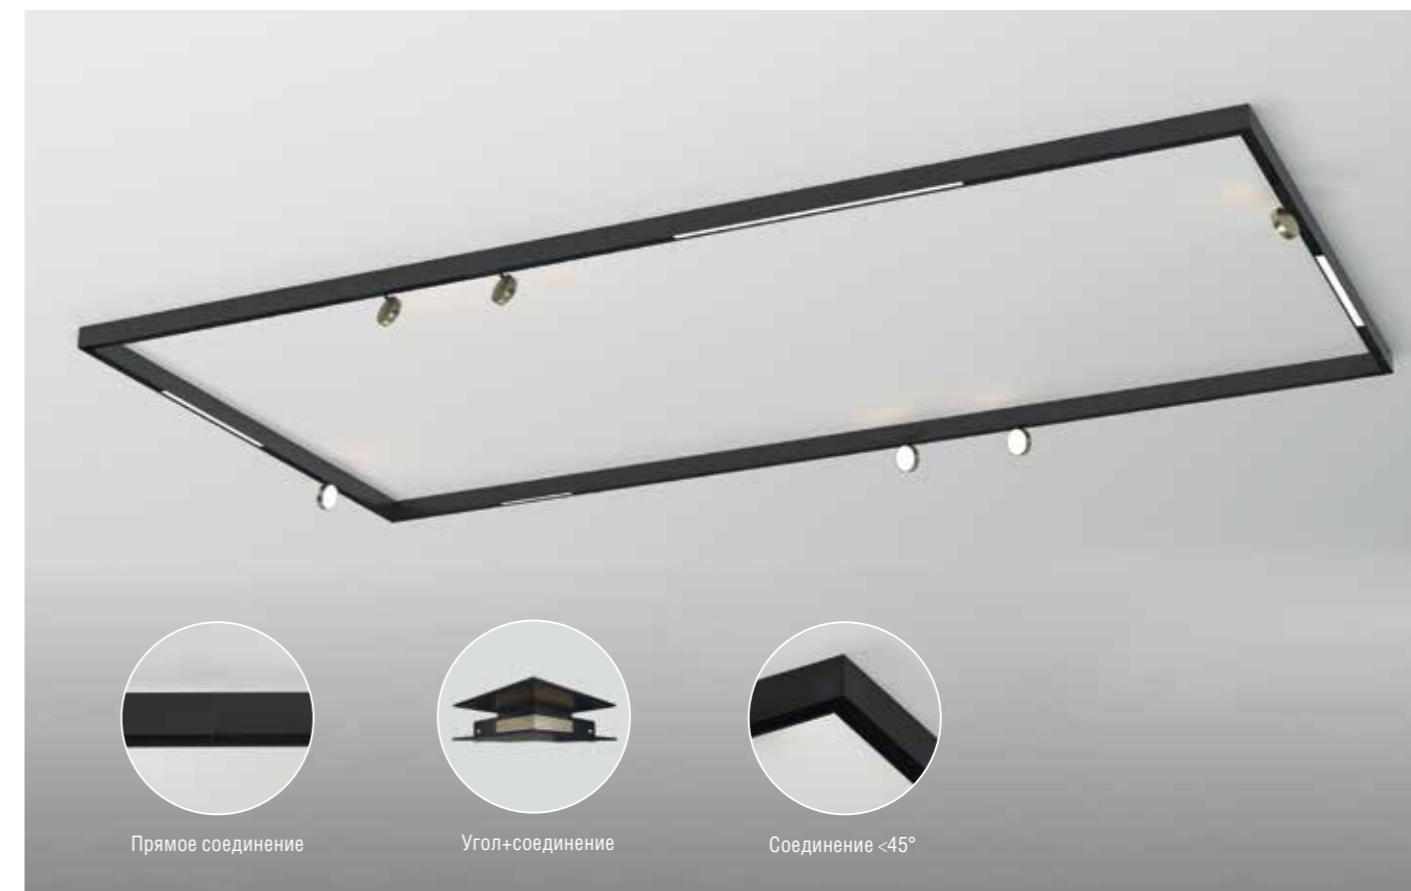

Donel

Шинопровод представлен встраиваемой и накладной версиями, а также комплектом креплений для подвешного монтажа. Возможен монтаж на стену. Монтаж в натяжные потолки осуществляется при помощи профиля 3 в 1 для натяжных потолков от Donel®.

Решение для натяжных потолков от Donel® – это:
• Формирование световых линий и инсталляций;
• Каркас для установки трехфазного шинопровода.

Полотно натяжного потолка фиксируется в специальных креплениях по сторонам профиля. Световой профиль для натяжных потолков фиксируется к потолку при помощи дополнительных креплений.

Более подробную информацию можно изучить на сайте www.donel.su