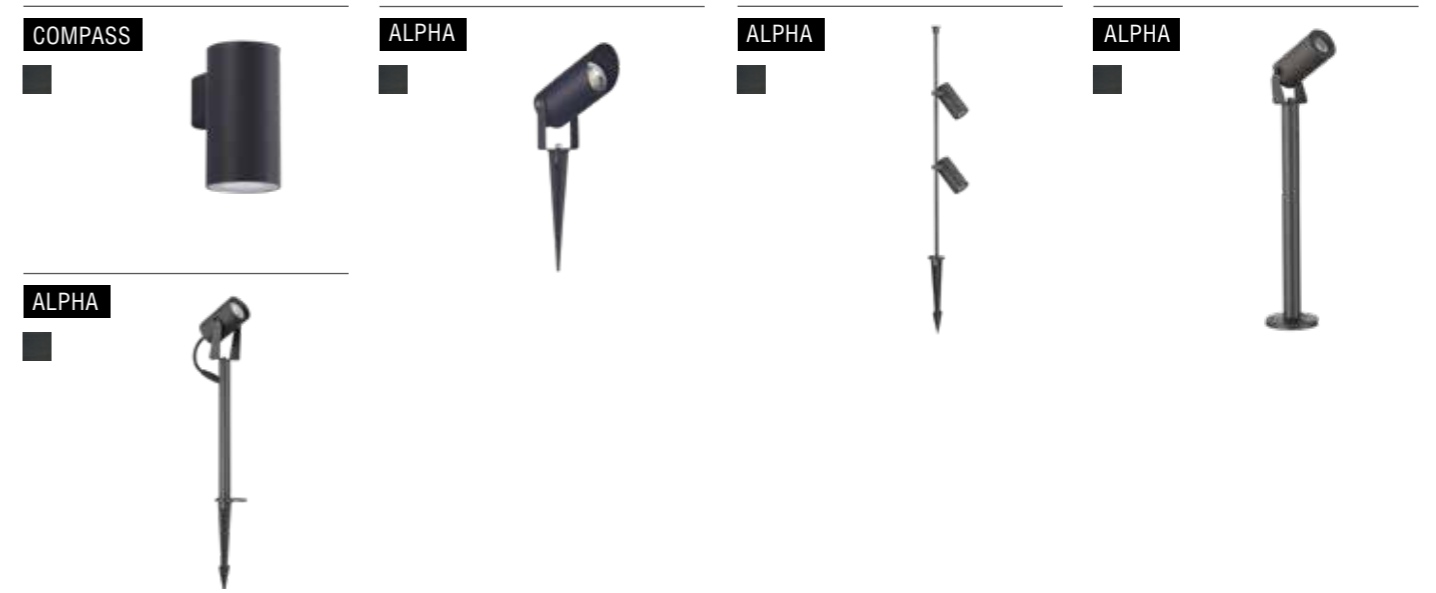

«Солнце, арки и осинное гнездо в гостиной»
Автор проекта: Ольга Мудрякова

ЛАНДШАФТНОЕ ОСВЕЩЕНИЕ

Фасадные и ландшафтные светильники сегодня – это отдельное направление светового дизайна. Оно предназначено не только для безопасного передвижения по территории в ночное время, но и для создания неповторимого вечернего облика освещаемого объекта.

Новая линейка фасадного и ландшафтного освещения от Donolux® позволяет решать задачи разного уровня сложности: от освещения небольших территорий с точечной деликатной подсветкой, до полной комплектации больших участков со сложной архитектурой. Все светильники имеют высокую степень IP защиты и оснащены гермовводами.