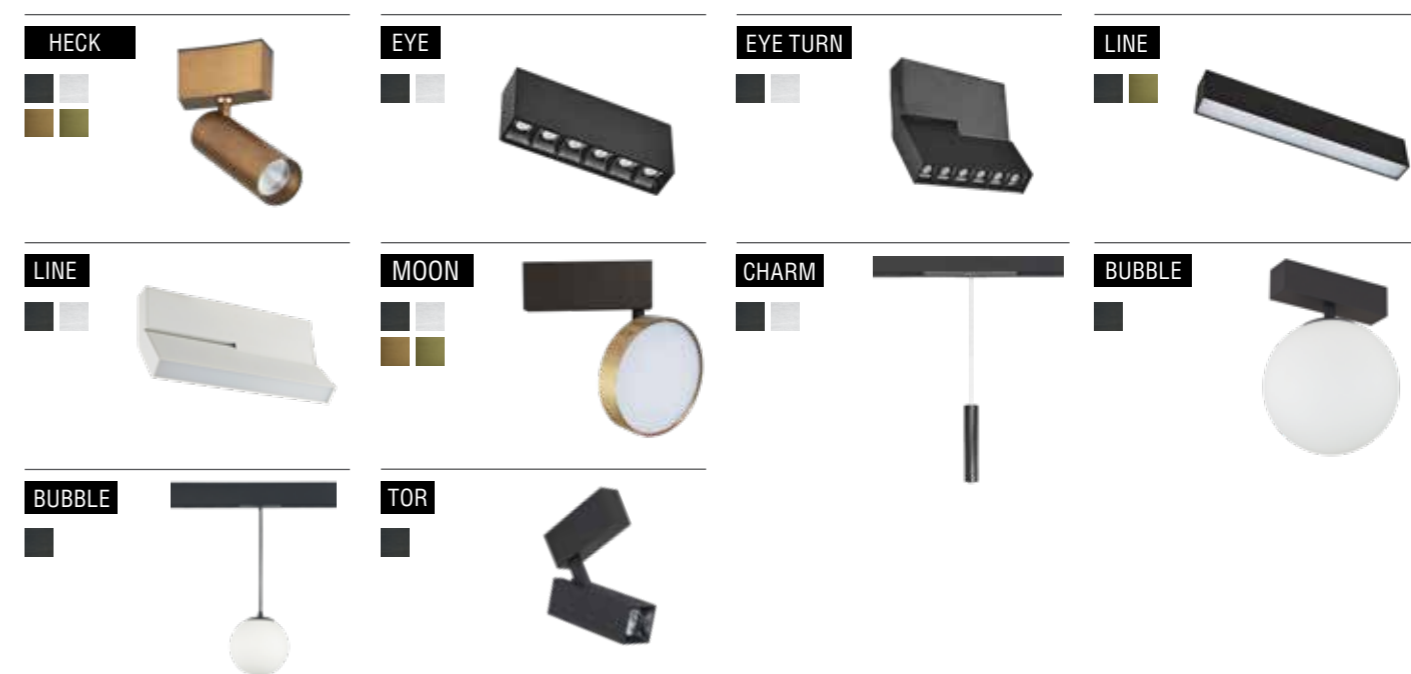

Магнитная защелка. Такой способ крепления позволяет подходить к светодизайну творчески: акценты легко расставить одним движением, быстро и безопасно разыграв новый световой сценарий.

Современный прочный материал токопроводящего каркаса способен выдержать большую нагрузку. Элементы конструкции токопроводящего шинопровода можно масштабировать в зависимости от проекта.

Donel

Шинопровод представлен встраиваемой и накладной версиями, а также комплектом креплений для подвешного монтажа. Возможен монтаж на стену. Монтаж в натяжные потолки осуществляется при помощи профиля 3 в 1 для натяжных потолков от Donel®.

ВАРИАНТЫ МОНТАЖА

Благодаря настенно–потолочному креплению и шарнирам в настенных креплениях ICON можно устанавливать под различными углами к поверхности: прямо, по диагонали и даже вертикально.

«Сложный пазл»
Автор проекта: Татьяна Лейтан