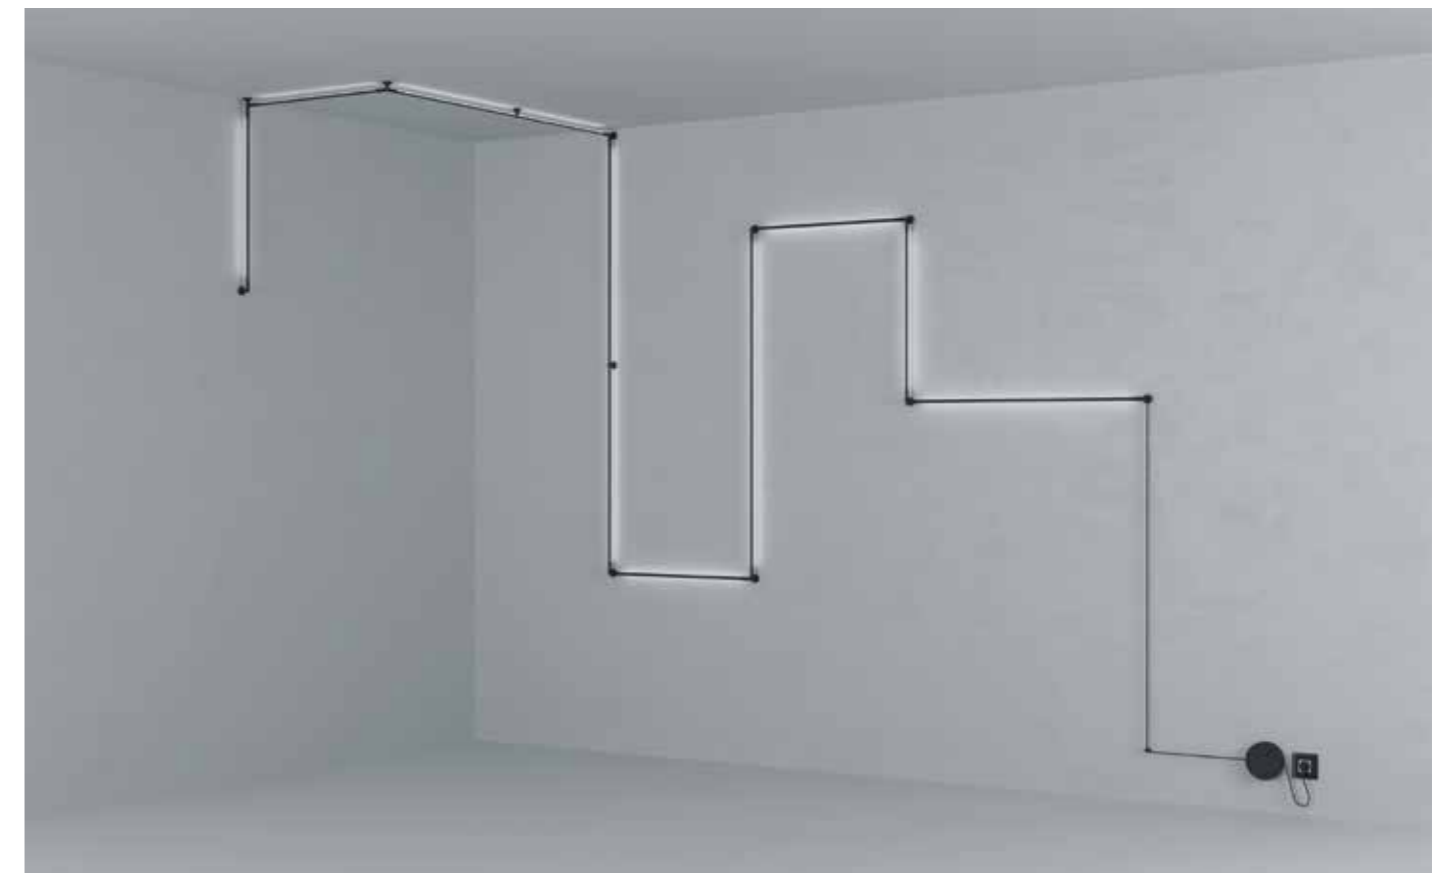

Решение для натяжных потолков от Donel® – это:

- Формирование световых линий и инсталляций;
- Каркас для установки трехфазного шинпровода.

Полотно натяжного потолка фиксируется в специальных креплениях по сторонам профиля. Световой профиль для натяжных потолков фиксируется к потолку при помощи дополнительных креплений.

«Сила Красоты»
Автор проекта:
Анастасия Гайворонских

SCROLL LINE

Объединяя технологии, пространство и архитектуру, Scroll Line от Donolux® предлагает креативный инструмент освещения для интеграции световых элементов во внутреннее пространство. Графичные и минималистичные алюминиевые световые полосы дают как прямой, так и отражённый линейный свет с с возможностью перехода на разные поверхности – с потолка на стену.

Линейка Scroll Line состоит из четырех металлических профилей, каждый из которых может вращаться вокруг своей оси, позволяя направлять свет именно туда, куда необходимо. Световые элементы системы имеют длину 750 мм, 1055 мм, 1555 мм, 2055 мм, соединяя их между собой, можно достичь максимальной длины 10м с помощью нескольких однотипных электрических соединений. Ассортимент соединительных элементов включает в себя различные угловые коннекторы для создания сложных линейных геометрических фигур в разных плоскостях.