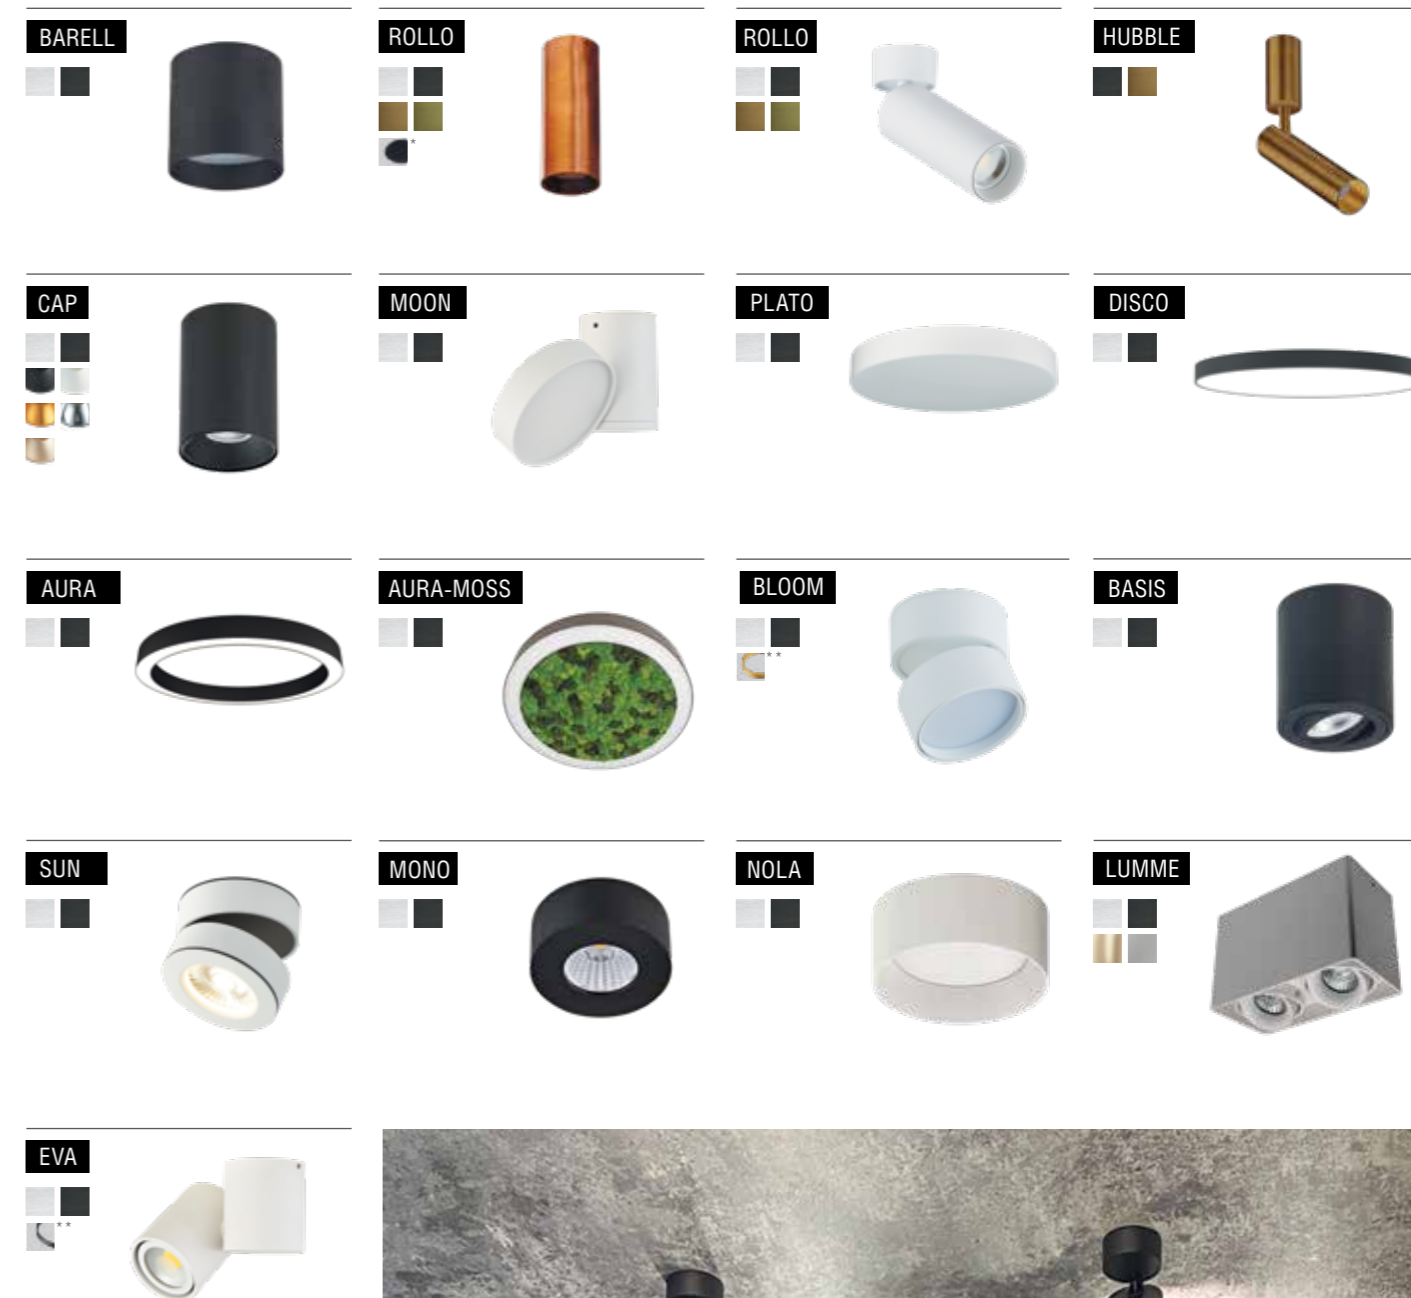

НАКЛАДНЫЕ СВЕТИЛЬНИКИ

Накладные светильники Donolux® - это широкий ассортимент моделей потолочного и настенного монтажа. Поворотные и неповоротные, с различным классом защиты от влаги и пыли, направленные, акцентные, заливающие. Полный спектр моделей для уникального светодизайна. Мы производим накладные светильники на базе светодиодов, а также для использования с лампами различного типа и мощности.