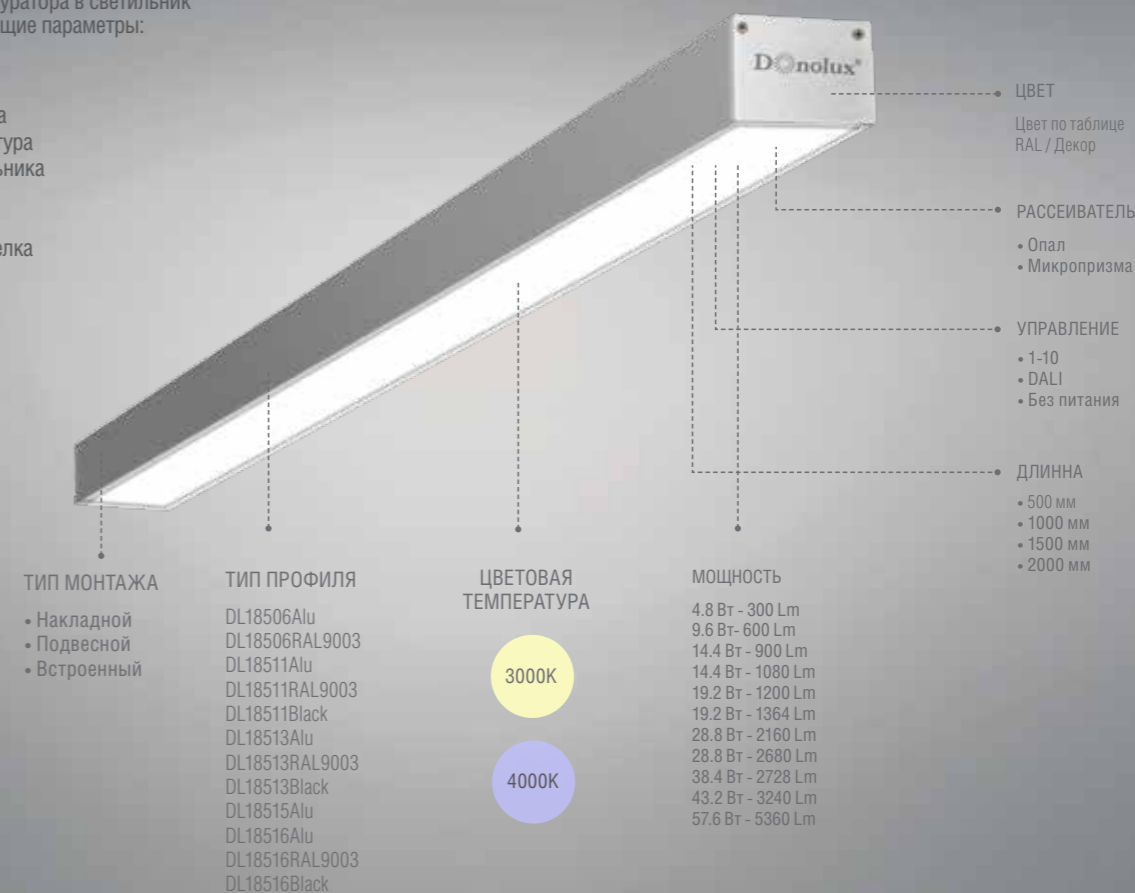

Мы производим светильники из анодированного алюминиевого профиля. Этот материал является хорошим теплоотводом для светодиодных лент, продлевая этим срок службы диодов, не подвержен коррозии и устойчив к механическим воздействиям.

Светильники комплектуются специальными крепежными элементами, благодаря которым монтаж готового светильника не требует сверления корпуса.

Диодные источники света в профильных светильниках отличаются долгим сроком службы (до 50 000 ч.), а также высокой энергоэффективностью. Стандартное значение индекса цветопередачи в профильных светильниках Donolux >90 Ra. Но это значение можно скорректировать как в большую, так и в меньшую сторону. Мощность светильника так же можно изменить под конкретную задачу.