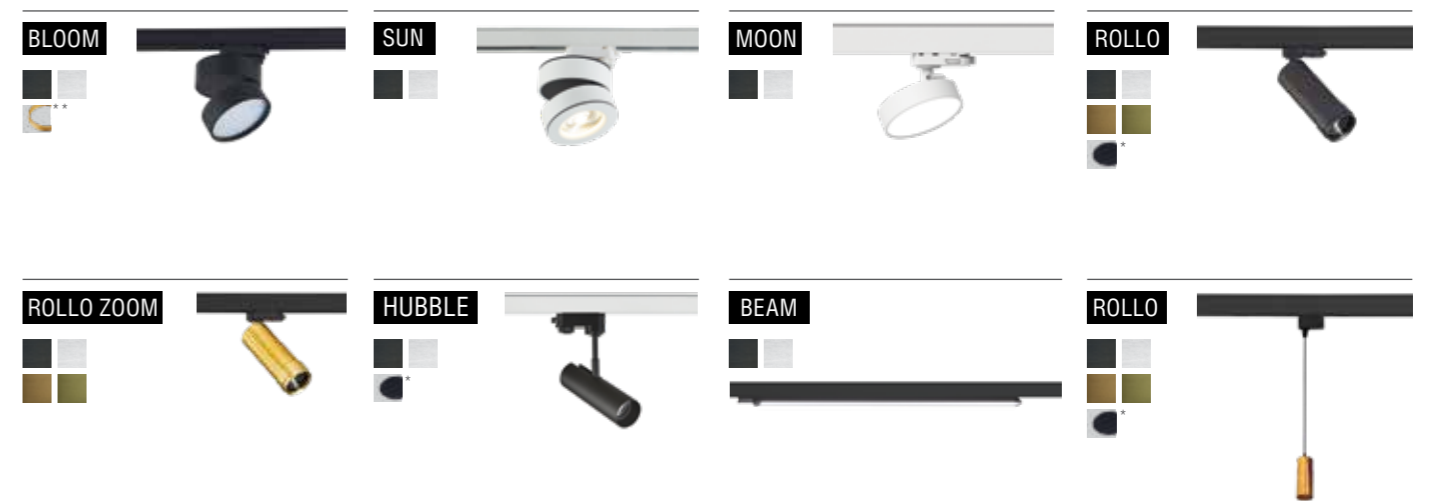

* Антибликовая решетка Honeyscomb