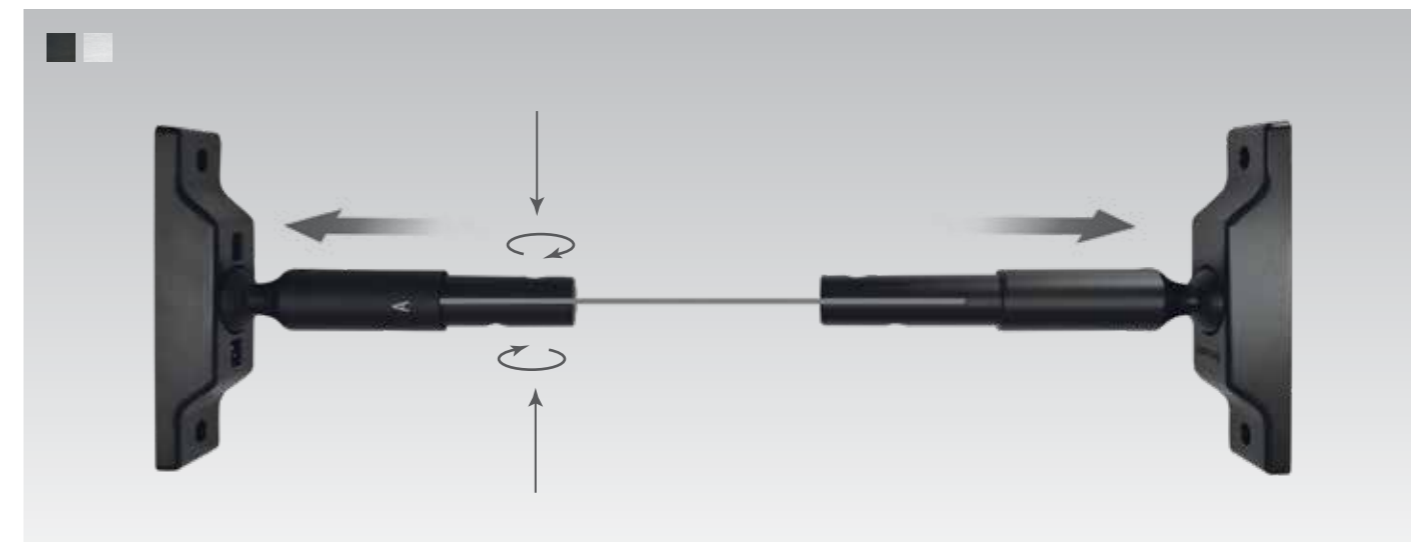

ICON system

ICON – это яркий графический акцент с простой концепцией в своей основе: прямая линия, пронзающая светом пространство. Световая линия закреплена на металлической ленте, благодаря чему появляется множество способов ее применения.