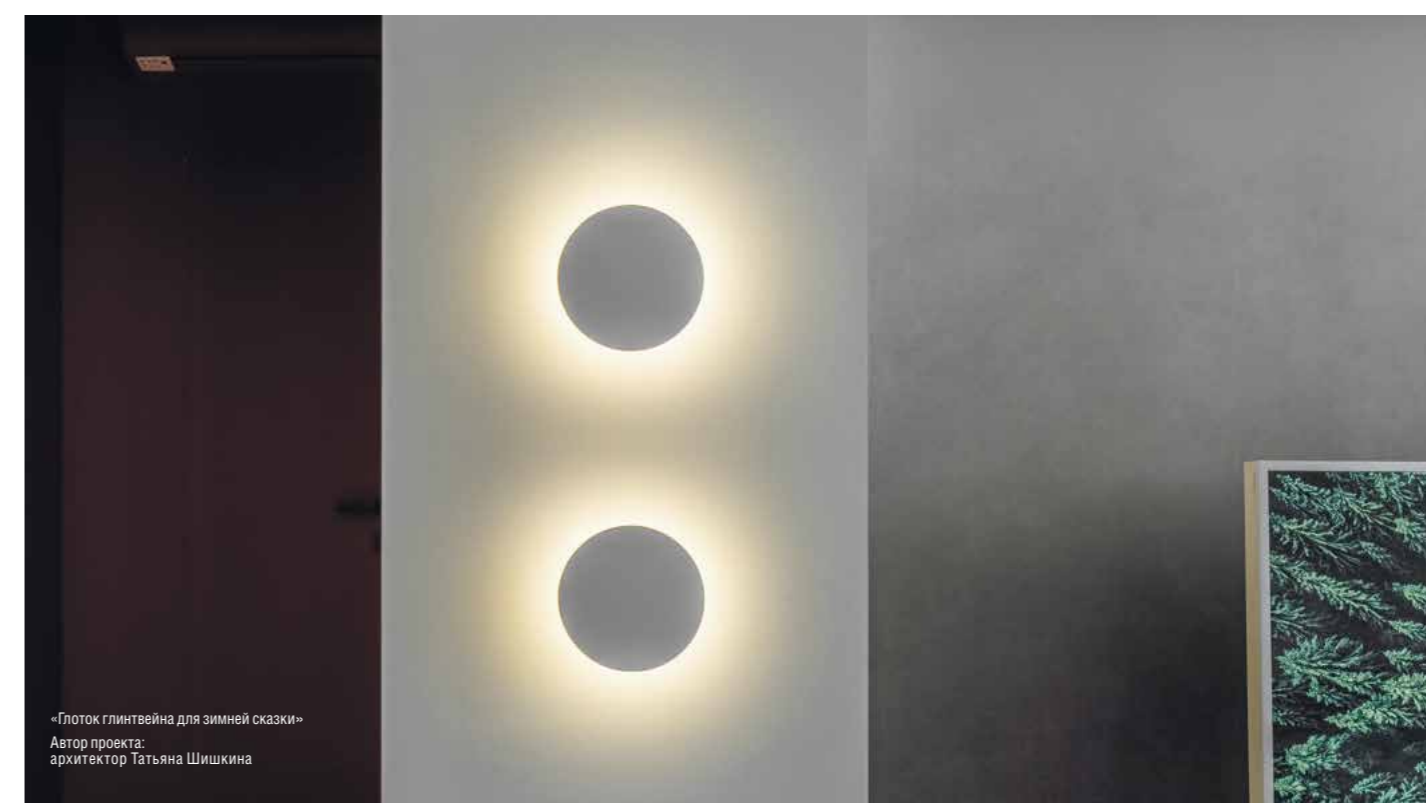

СВЕТИЛЬНИКИ ИЗ ГИПСА

Гипсовые светильники Donolux® отличаются изысканным внешним видом, комфортным уровнем освещения и разнообразием форм: небольшие светильники классических форм и декора, светильники в виде полусфер, светильники в форме вулканического конуса с насечками на «жерле». В качестве источника света в гипсовых светильниках используются яркие светодиодные лампы Donolux® со стр. 78-79. Большая часть светильников из гипса монтируется в один уровень с потолком, шпаклюется и может окрашиваться в любой цвет обычными красками для малярных работ. Таким образом, установленные, они становятся единым целым с потолком.

С помощью встраиваемых гипсовых светильников можно воплотить интересные архитектурные решения в интерьере, объединив красоту и функциональность.

*Возможна покраска в любой цвет палитры Color Panorama®.