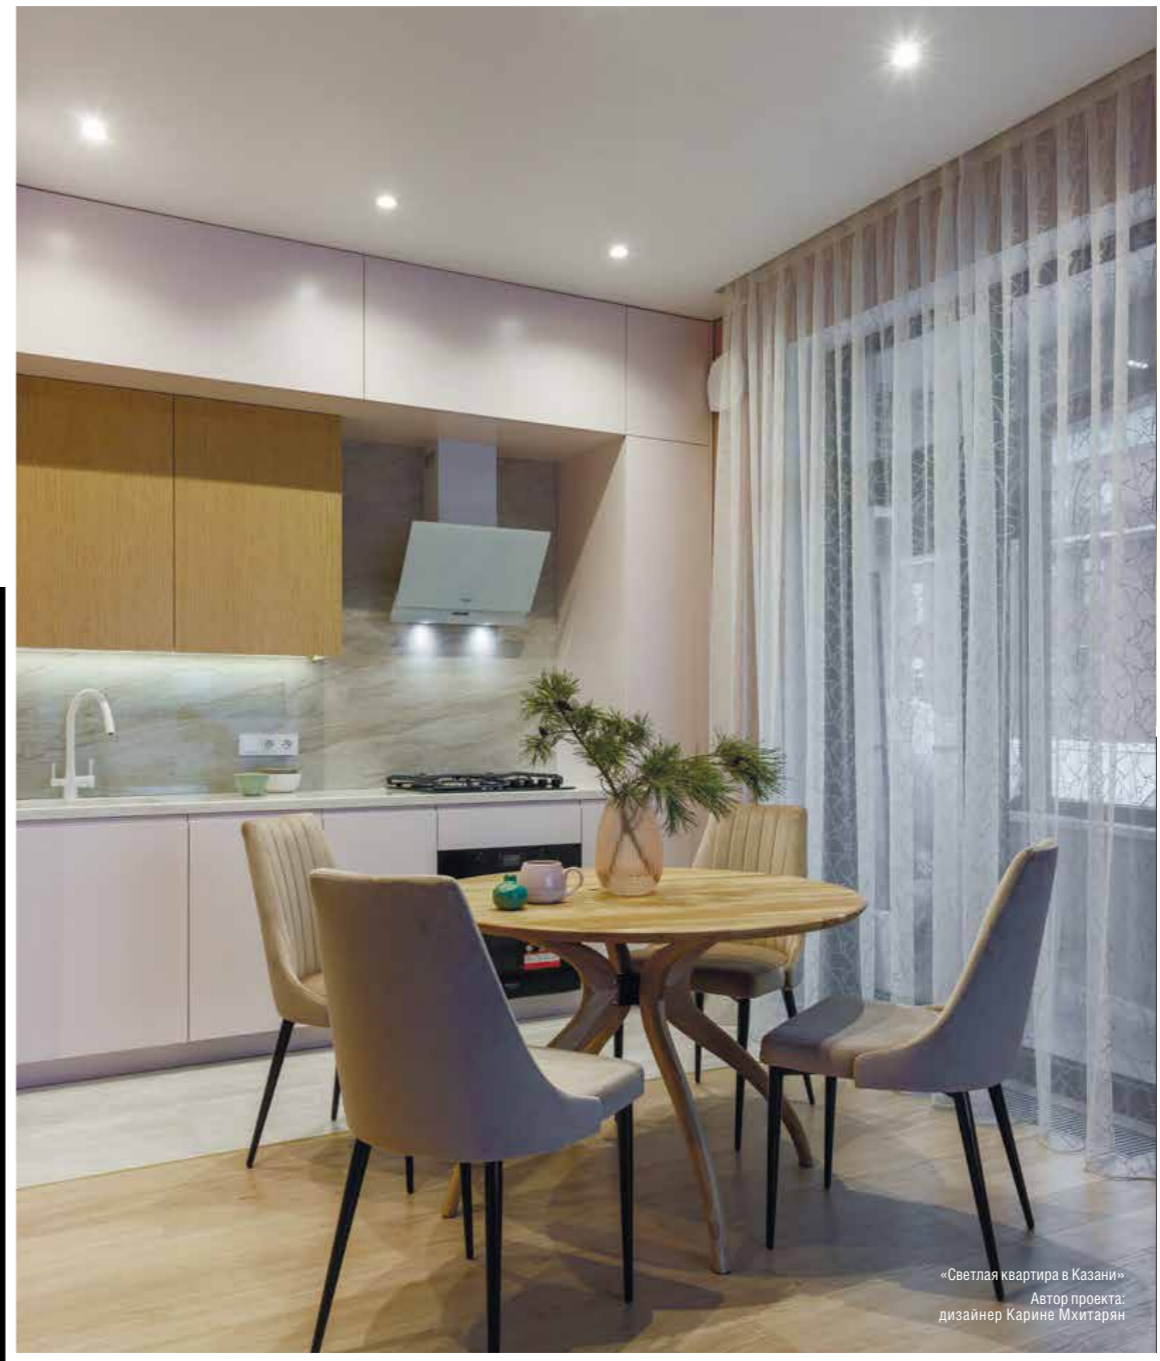

«Пятиугольная кухня»
Автор проекта:
Елена Блинова

«Светлая квартира в Казани»
Автор проекта:
дизайнер Карине Мхитарян