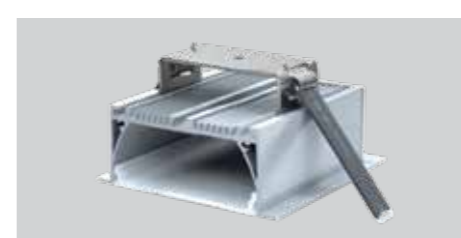

Мы производим светильники из анодированного алюминиевого профиля. Этот материал является хорошим теплоотводом для светодиодных лент, продлевая этим срок службы диодов, не подвержен коррозии и устойчив к механическим воздействиям.

Светильники комплектуются специальными крепежными элементами, благодаря которым монтаж готового светильника не требует сверления корпуса.

Диодные источники света в профильных светильниках отличаются долгим сроком службы (до 50 000 ч.), а также высокой энергоэффективностью. Стандартное значение индекса цветопередачи в профильных светильниках Donolux >90 Ra. Но это значение можно скорректировать как в большую, так и в меньшую сторону. Мощность светильника так же можно изменить под конкретную задачу.