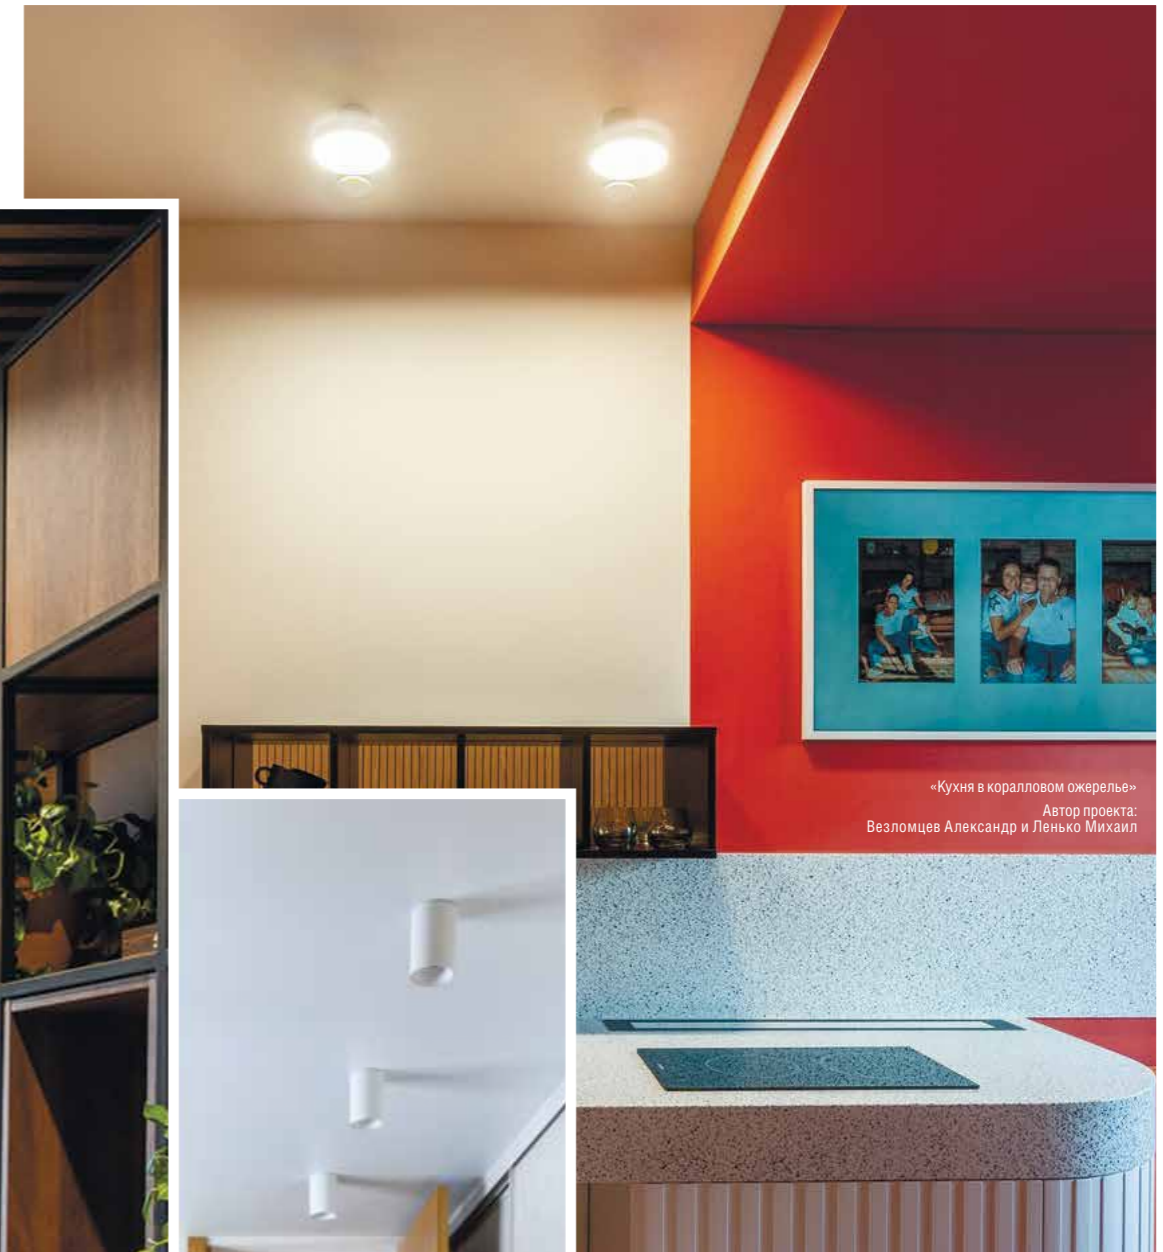

«Кухня в коралловом ожерелье»
Автор проекта:
Везломцев Александр и Ленёк Михаил