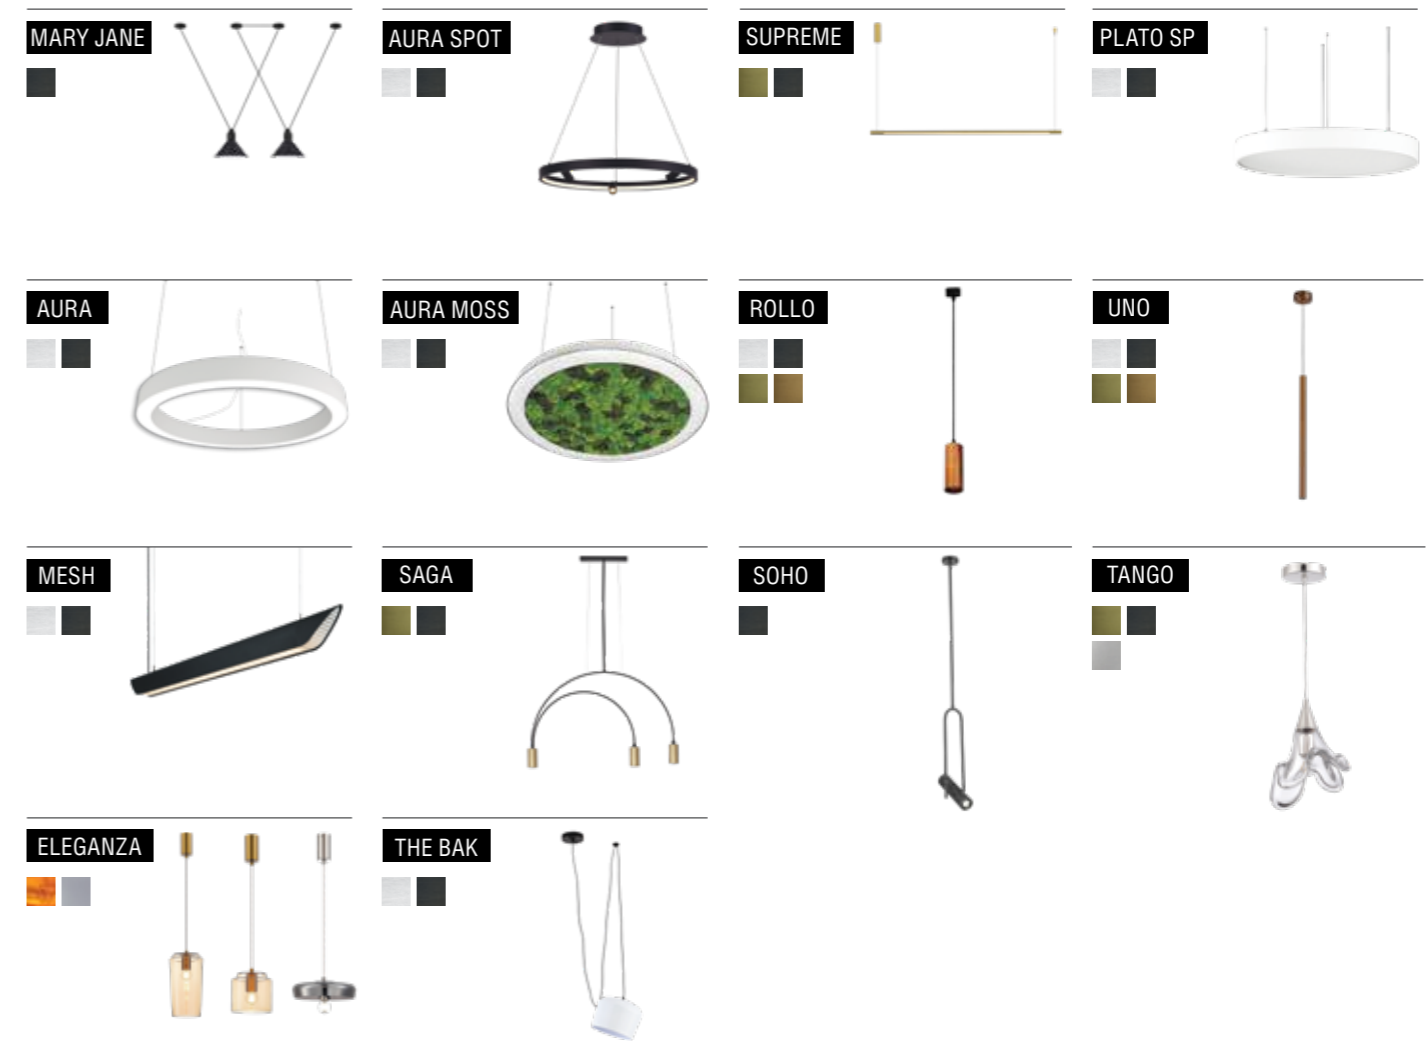

«Квартира в ЖК «Столичный»
Автор проекта:
дизайнер Ландыш Насыбуллина