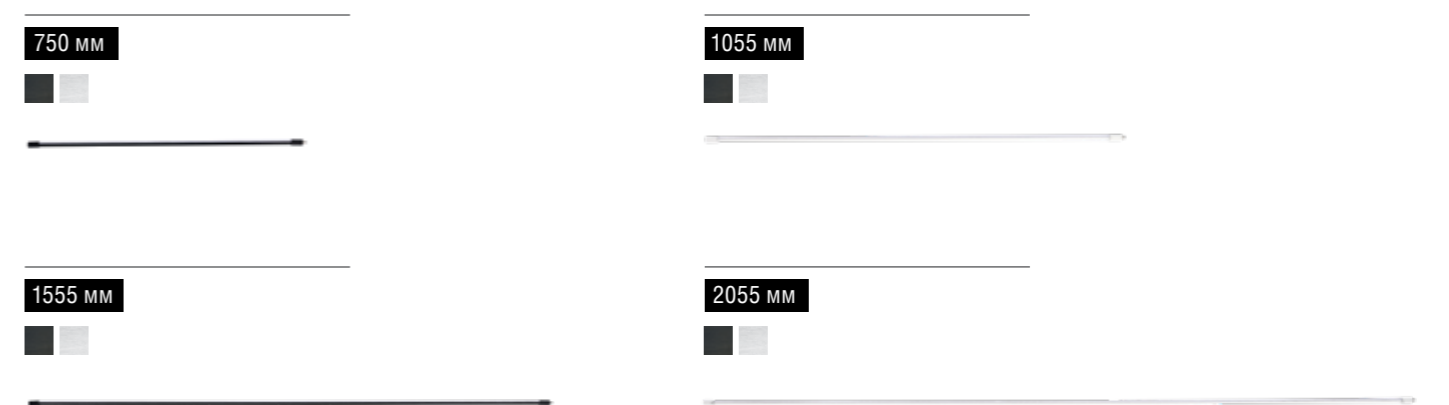

Линейка Scroll Line состоит из четырех металлических профилей, каждый из которых может вращаться вокруг своей оси, позволяя направлять свет именно туда, куда необходимо. Световые элементы системы имеют длину 750 мм, 1055 мм, 1555 мм, 2055 мм, соединяя их между собой, можно достичь максимальной длины 10м с помощью нескольких однотипных электрических соединений. Ассортимент соединительных элементов включает в себя различные угловые коннекторы для создания сложных линейных геометрических фигур в разных плоскостях.