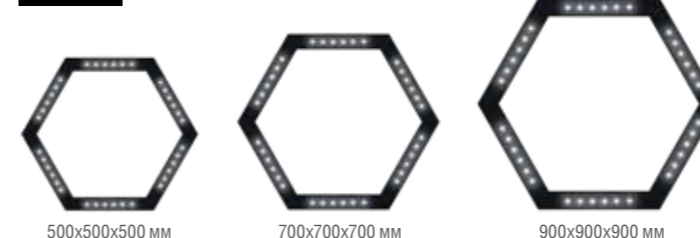

Система EYE-UNITE идеально сочетается со стандартными конструкциями на базе алюминиевого профиля с матовым рассеивателем, а также с магнитным шинопроводом и светильниками сплошной засветки. Такие дополнения позволят разнообразить световой дизайн, не меняя единой идеи.

Абсолютно все части светильников EYE-UNITE можно выбрать из нескольких вариантов для решения определённой технической или декоративной задачи.

1. Возможности комплектации:
2. Цветовая температура 3000 или 4000K
   - Угол рассеивания 34° или 48°
   - Мощность (количество световых модулей)
   - Размер готового изделия
   - Тип монтажа
   - Цвет профиля
   - Цвет отделки

ТИП МОНТАЖА

- Накладной
- Подвесной
- Встраиваемый

ЦВЕТ ПРОФИЛЯ

- Анодированный алюминий
- Белый RAL9003
- Черный RAL9005

ЦВЕТ МОДУЛЯ

- Глянцевый белый
- Глянцевый черный
- Глянцевый золотой

ЦВЕТ ЗАГЛУШКИ

- Матовый белый
- Матовый черный
- Матовый серый

РАСШИФРОВКА АРТИКУЛА

DL18515	C	12	1	A	36.	34.	500	W	W
Тип профиля	Тип установки	Серия	Цветовая температура	Цвет профиля	Потребляемая мощность	Угол рассеивания	Длина	Цвет модуля	Цвет декора
	C Накладной S Подвесной M Встраиваемый		1 3000K 2 4000K	A Анодированный алюминий W Белый RAL 9003 B Черный RAL 9005				W Белый B Черный G Золотой	W Белый B Черный S Серый

EYE-HEX