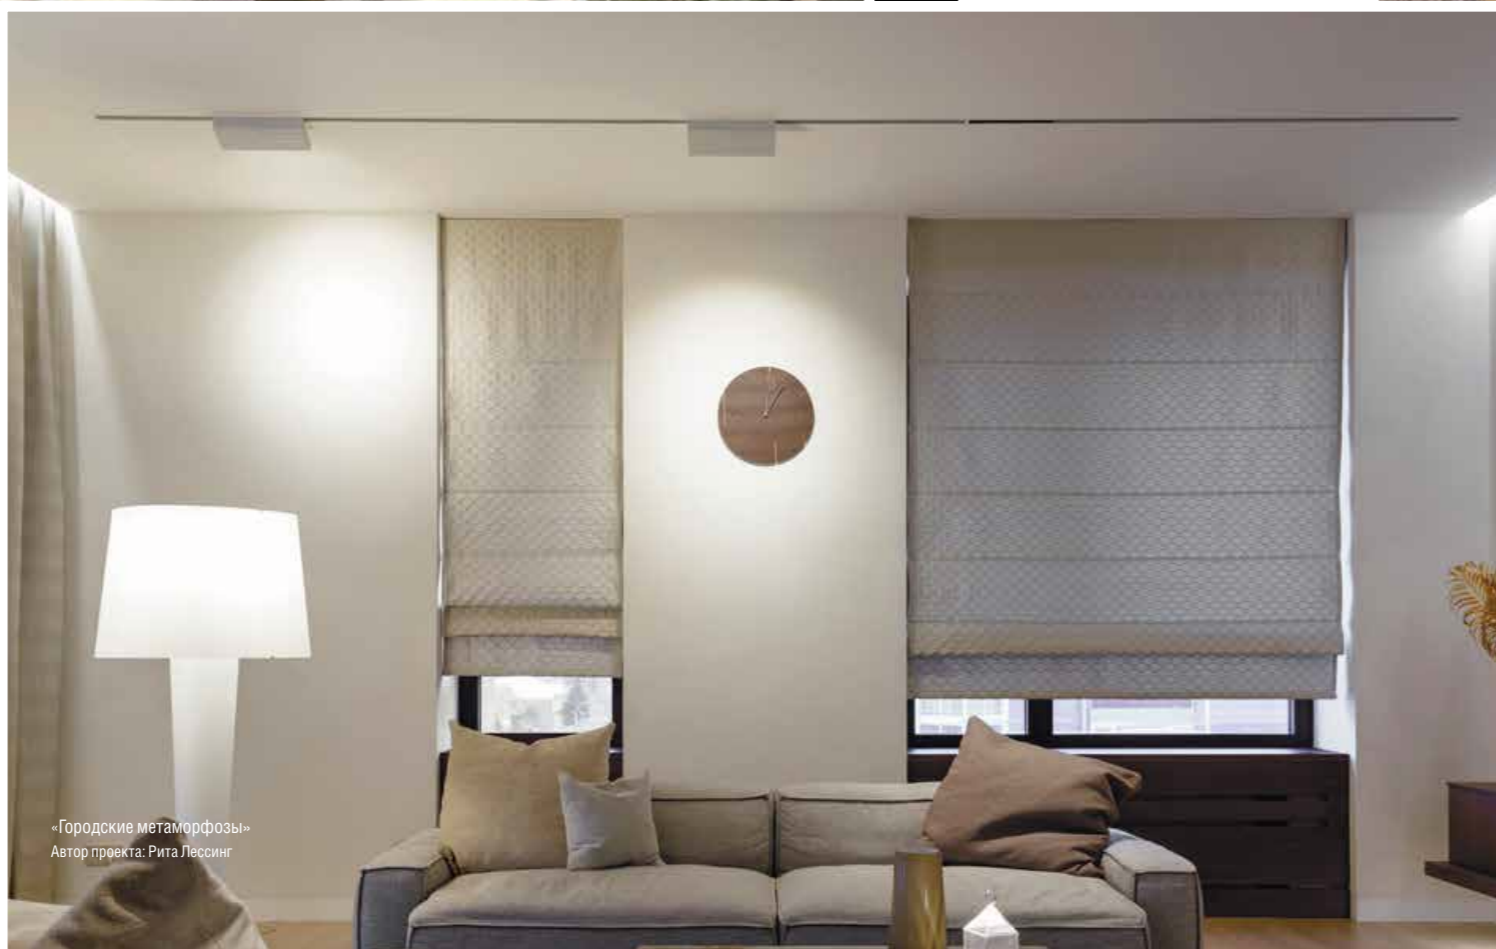

«Квартира для молодой семьи ЖК Антарес»
Автор проекта:
Сергей Денисенко, Иван Деминов,
Екатерина Банникова

«Городские метаморфозы»
Автор проекта: Рита Лессинг

SPACE-TRACK system

Трековая система «Space Track» – это компактная система для проектирования непрерывной линии освещения на плоских и трехмерных поверхностях. Отлично подходит для любых задач светодизайна: от формирования чистых световых акцентов до подчеркивания границ помещения.