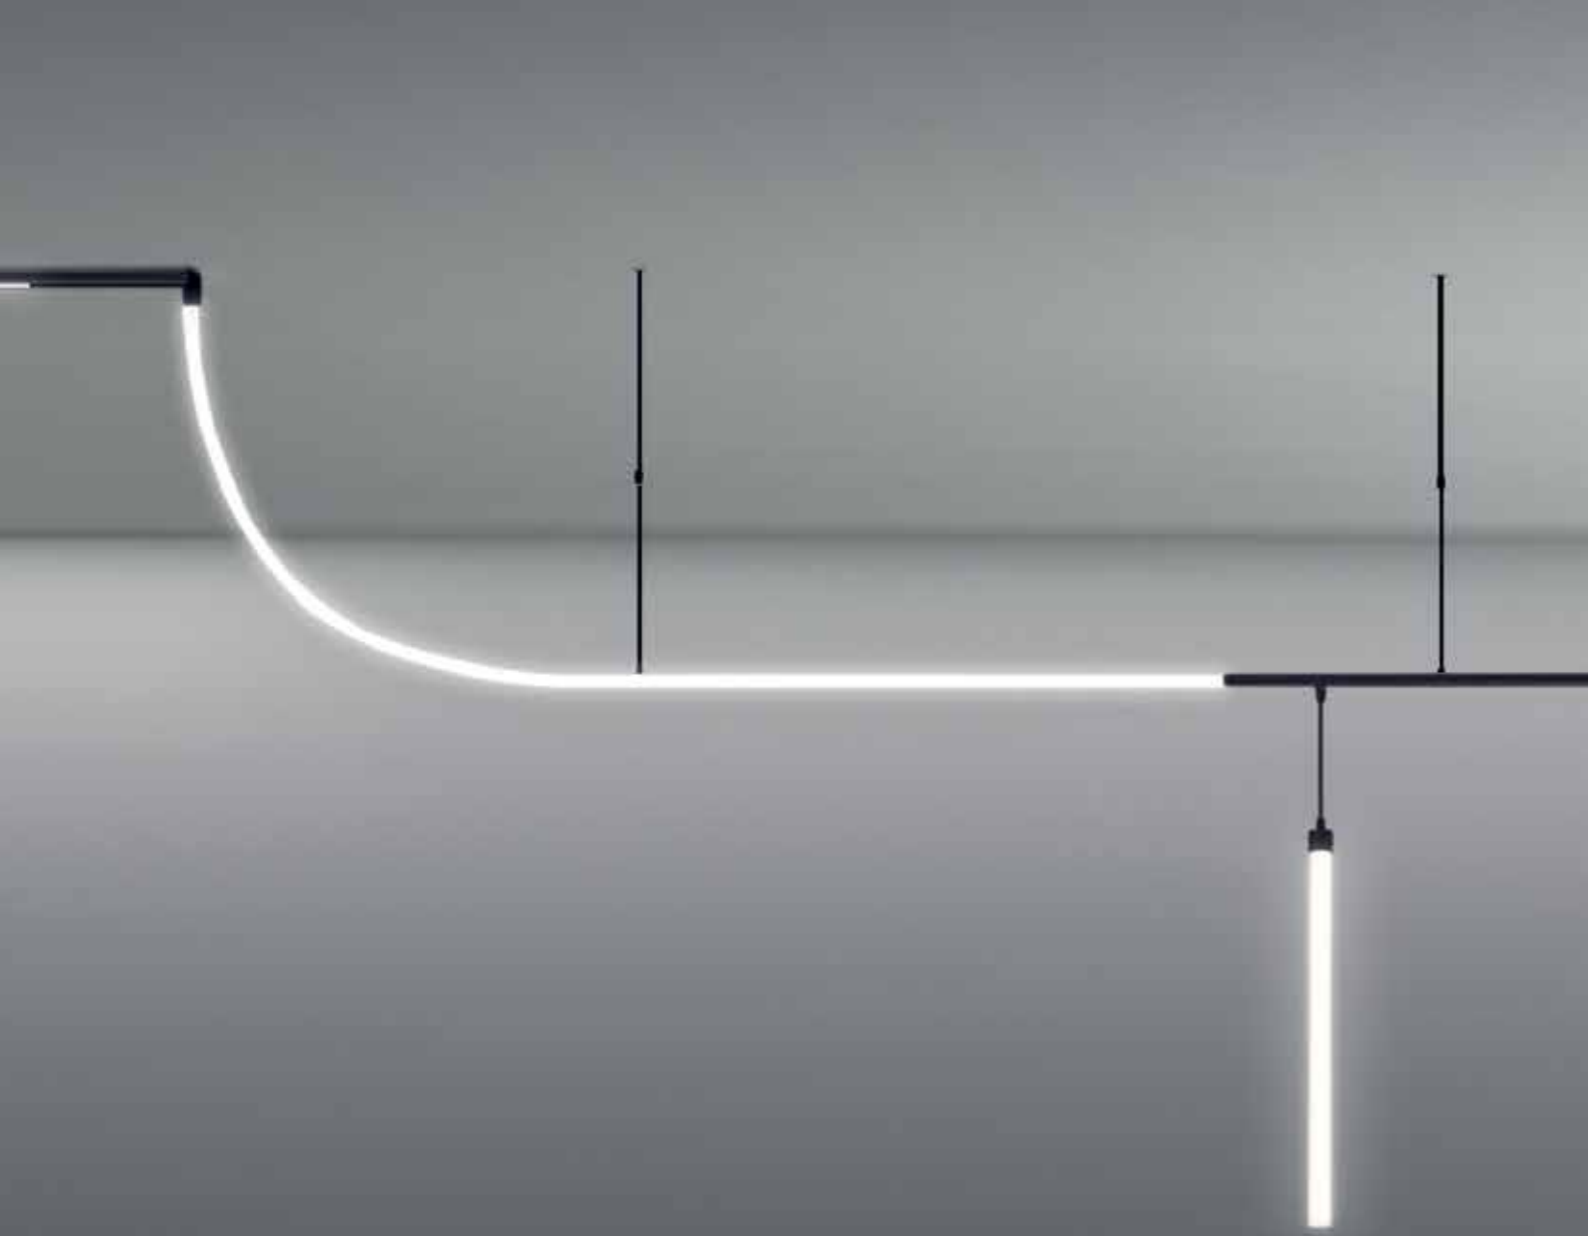

система освещения

ROUND LINE

ROUND LINE – это новая система освещения от бренда Donolux®, состоящая из уже привычного магнитного шинпровода с безопасным напряжением 48В и инновационного набора светильников: линейные модули, прожекторы, споты и даунлайты.

В ассортимент системы так же входят элементы из гибкого неона, светильники разной длины и соединительные элементы трека. Широкий ассортимент светильников позволяет создавать различные световые сценарии и разнообразные по форме геометрические композиции. Система может обеспечить точечное управление освещением, защиту от бликов и равномерное распределение света. Это позволяет создавать профессиональные световые решения для офисных, частных, коммерческих и промышленных помещений. Диаметр шинпровода всего 30 мм, что делает композицию компактной и изысканной. Возможен подвесной или накладной монтаж системы. Светильники имеют комбинированный фиксатор в треке: магнитный + механический.

Система освещения ROUND LINE – это творческая свобода и новые возможности в мире светодизайна!