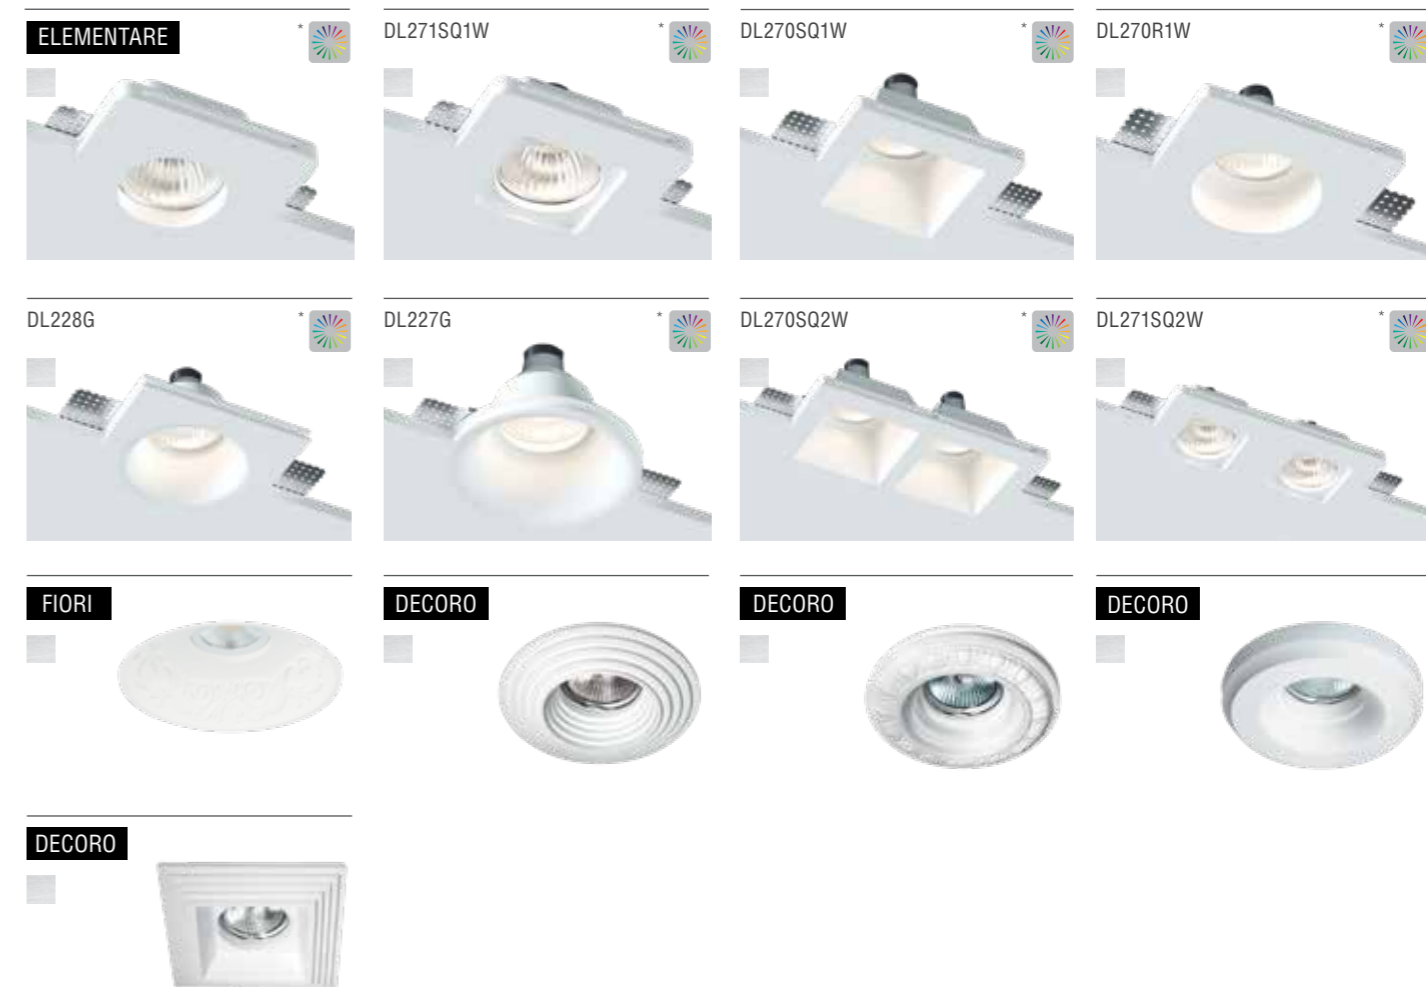

СВЕТИЛЬНИКИ ИЗ ГИПСА

Гипсовые светильники Donolux® отличаются изысканным внешним видом, комфортным уровнем освещения и разнообразием форм: небольшие светильники классических форм и декора, светильники в виде полусфер, светильники в форме вулканического конуса с насечками на «жерле». В качестве источника света в гипсовых светильниках используются яркие светодиодные лампы Donolux® со стр. 78-79. Большая часть светильников из гипса монтируется в один уровень с потолком, шпаклюется и может окрашиваться в любой цвет обычными красками для малярных работ. Таким образом, установленные, они становятся единым целым с потолком.

С помощью встраиваемых гипсовых светильников можно воплотить интересные архитектурные решения в интерьере, объединив красоту и функциональность.

*Возможна покраска в любой цвет палитры Color Panorama®.