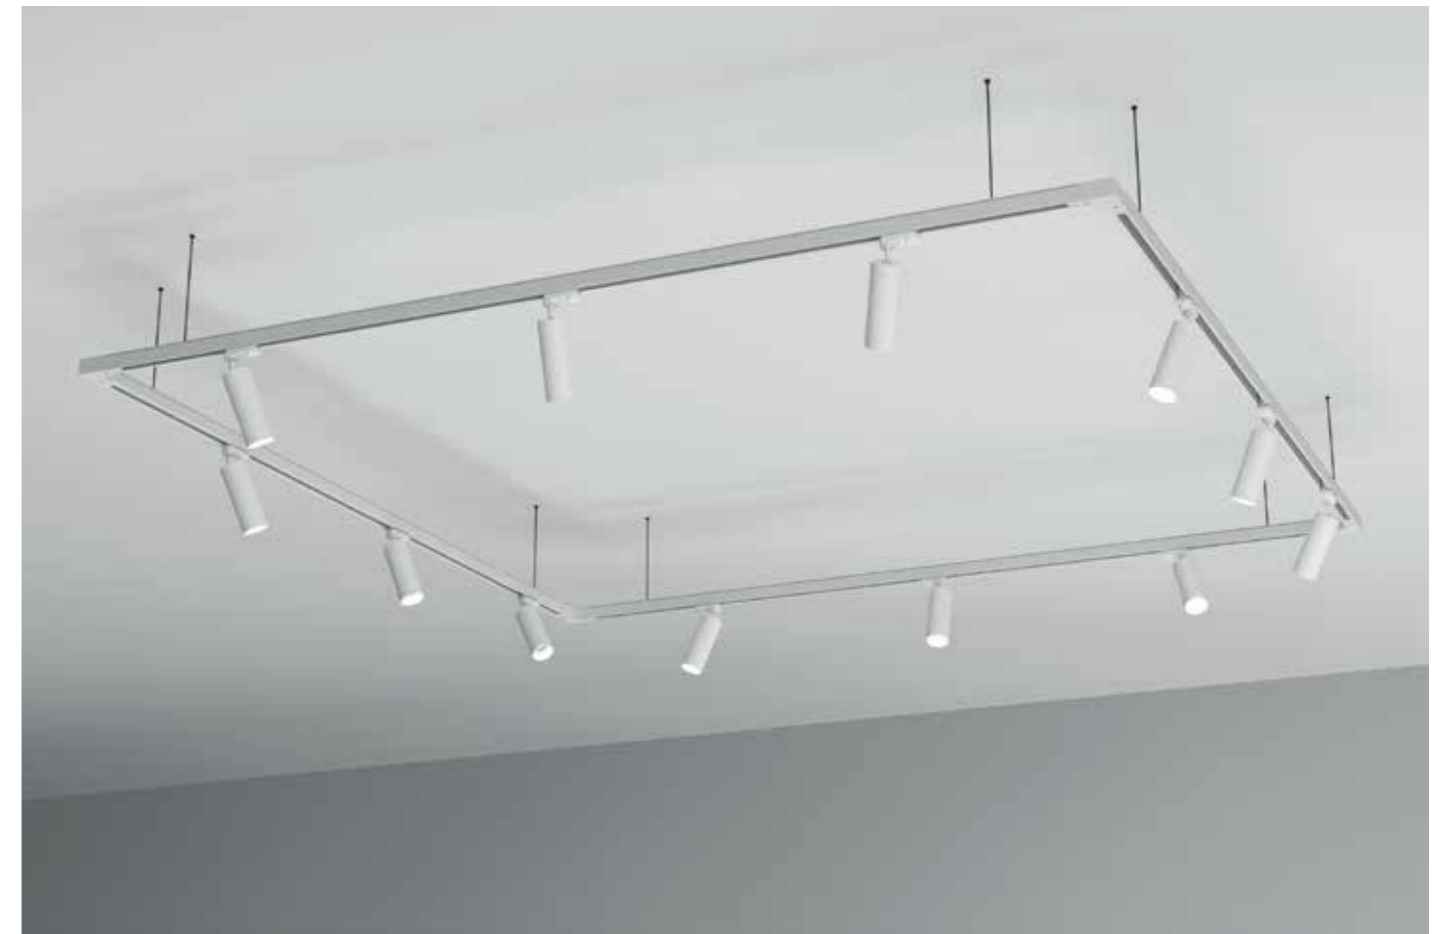

* Антибликовая решетка Honeyscomb