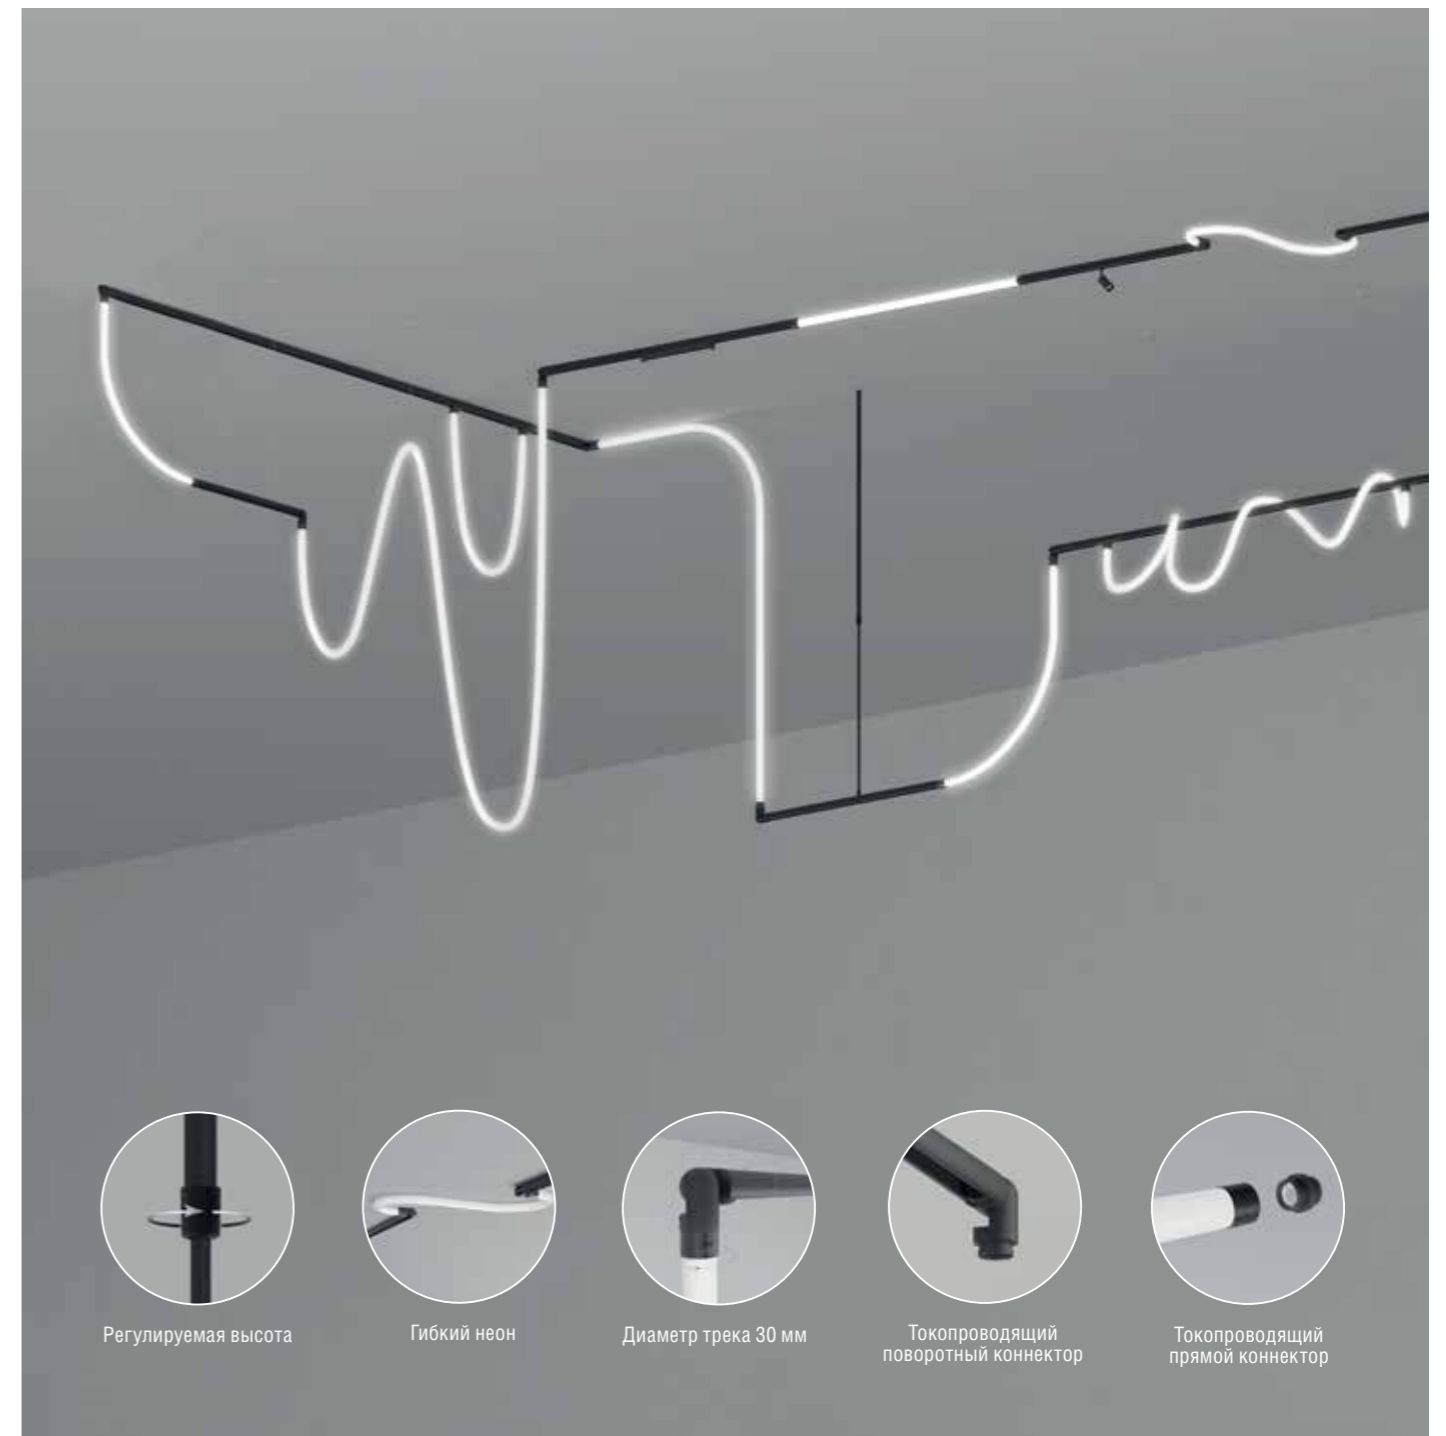

СОДЕРЖАНИЕ

1. ROUND LINE.....	4
2. CODE 1.2.....	8
3. МАГНИТНАЯ ШИННАЯ СИСТЕМА.....	12
4. ТРЕКОВАЯ СИСТЕМА SPACE-TRACK.....	16
5. ТРЕКОВАЯ СИСТЕМА SPACE-TRACK. УПРАВЛЕНИЕ Tuya Bluetooth.....	20
6. SLIM LINE.....	22
7. ТРЕХФАЗНЫЙ ШИНОПРОВОД.....	24
8. SCROLL LINE.....	28
9. ICON.....	30
10. СИСТЕМА ОСВЕЩЕНИЯ EYE-UNITE.....	34
11. СИСТЕМА ОСВЕЩЕНИЯ EYE-UNITE PLUS.....	36
12. ПРОФИЛЬНЫЕ СИСТЕМЫ.....	40
13. СЛОЖНЫЕ ГЕОМЕТРИЧЕСКИЕ ФОРМЫ.....	42
14. ПОДВЕСНЫЕ СВЕТИЛЬНИКИ.....	48
15. ВСТРАИВАЕМЫЕ СВЕТИЛЬНИКИ.....	52
16. СВЕТИЛЬНИКИ ИЗ ГИПСА.....	56
17. НАКЛАДНЫЕ СВЕТИЛЬНИКИ.....	60
18. НАКЛАДНЫЕ НАСТЕННЫЕ СВЕТИЛЬНИКИ.....	64
19. НАПОЛЬНЫЕ / НАСТОЛЬНЫЕ СВЕТИЛЬНИКИ.....	68
20. ЛАНДШАФТНОЕ ОСВЕЩЕНИЕ.....	72
21. СВЕТОДИОДНЫЕ ЛАМПЫ.....	78

система освещения

ROUND LINE

ROUND LINE – это новая система освещения от бренда Donolux®, состоящая из уже привычного магнитного шинпровода с безопасным напряжением 48В и инновационного набора светильников: линейные модули, прожекторы, споты и даунлайты.

Система освещения ROUND LINE – это творческая свобода и новые возможности в мире светодизайна!

Регулируемая высота

Гибкий неон

Диаметр трека 30 мм

Токопроводящий поворотный коннектор

Токопроводящий прямой коннектор