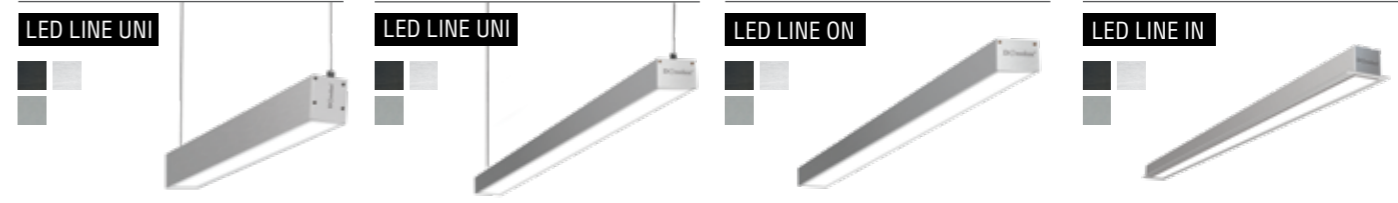

Мы производим светильники из анодированного алюминиевого профиля. Этот материал является хорошим теплоотводом для светодиодных лент, продлевая этим срок службы диодов, не подвержен коррозии и устойчив к механическим воздействиям.

Светильники комплектуются специальными крепежными элементами, благодаря которым монтаж готового светильника не требует сверления корпуса.

Диодные источники света в профильных светильниках отличаются долгим сроком службы (до 50 000 ч.), а также высокой энергоэффективностью. Стандартное значение индекса цветопередачи в профильных светильниках Donolux >90 Ra. Но это значение можно скорректировать как в большую, так и в меньшую сторону. Мощность светильника так же можно изменить под конкретную задачу.