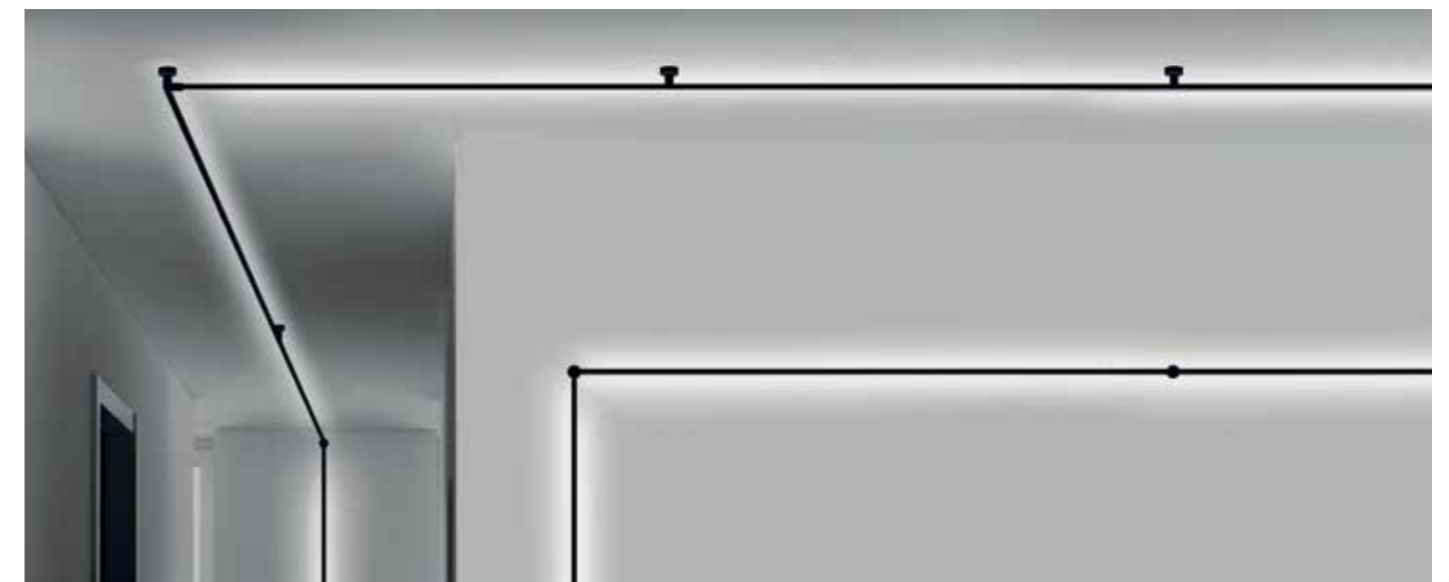

Линейка Scroll Line состоит из четырех металлических профилей, каждый из которых может вращаться вокруг своей оси, позволяя направлять свет именно туда, куда необходимо. Световые элементы системы имеют длину 750 мм, 1055 мм, 1555 мм, 2055 мм, соединяя их между собой, можно достичь максимальной длины 10м с помощью нескольких однотипных электрических соединений. Ассортимент соединительных элементов включает в себя различные угловые коннекторы для создания сложных линейных геометрических фигур в разных плоскостях.