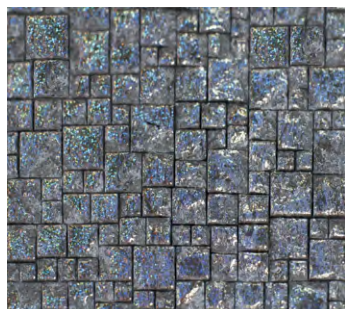

Артикул	Цвет	Габариты, мм	Тип крепления	Мощность, Вт	Lm	K	IP	Ra	Напряжение
DL18516S100WW40 D5	Перламутровая мозаика	1015 x 99 x 65	Подвесной	40,2	1258	3000	20	Ra>90	24
DL18516S200WW80 D5	Перламутровая мозаика	2015 x 99 x 65	Подвесной	80,4	2516	3000	20	Ra>90	24