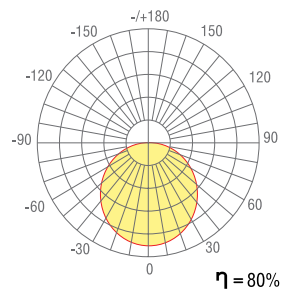

Металлизированное покрытие
в изысканном золотом цвете —
для традиционного классического
интерьера, бохо и стиля модерн.

Артикул	Цвет	Габариты, мм	Тип крепления	Мощность, Вт	Lm	K	IP	Ra	Напряжение
DL18516S100WW40 D2	Патинированное золото	1019 x 80 x 69	Подвесной	40,2	1258	3000	20	Ra>90	24
DL18516S200WW80 D2	Патинированное золото	2019 x 80 x 69	Подвесной	80,4	2516	3000	20	Ra>90	24