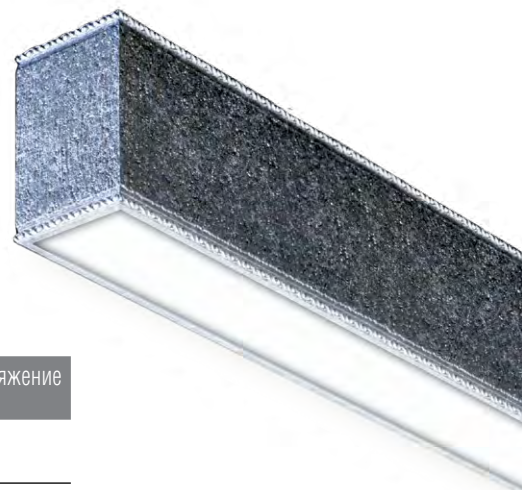

Артикул	Цвет	Габариты, мм	Тип крепления	Мощность, Вт	Lm	K	IP	Ra	Напряжение
DL18516S100WW40 D7	Античное серебро	1017 x 100 x 67	Подвесной	40,2	1258	3000	20	Ra>90	24
DL18516S200WW80 D7	Античное серебро	2017 x 100 x 67	Подвесной	80,4	2516	3000	20	Ra>90	24