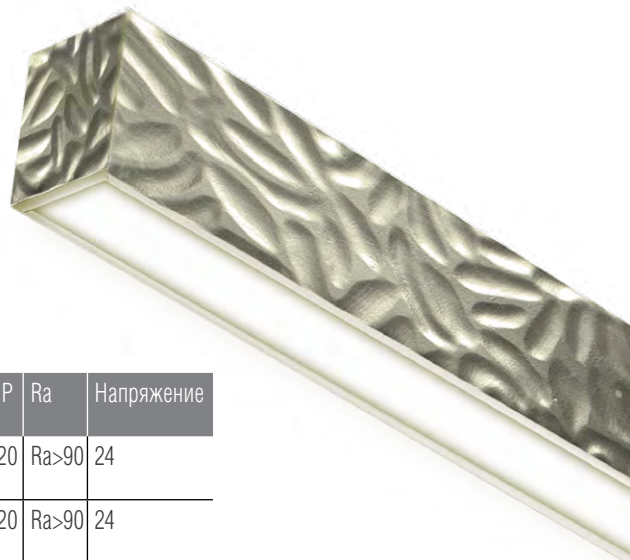

Металлизированное покрытие с растительным рисунком в цвете «белое золото» для современной классики и интерьера в стиле шебби шик.

Артикул	Цвет	Габариты, мм	Тип крепления	Мощность, Вт	Lm	K	IP	Ra	Напряжение
DL18516S100WW40 D1	Патинированное белое золото	1019 x 80 x 69	Подвесной	40,2	1258	3000	20	Ra>90	24
DL18516S200WW80 D1	Патинированное белое золото	2019 x 80 x 69	Подвесной	80,4	2516	3000	20	Ra>90	24