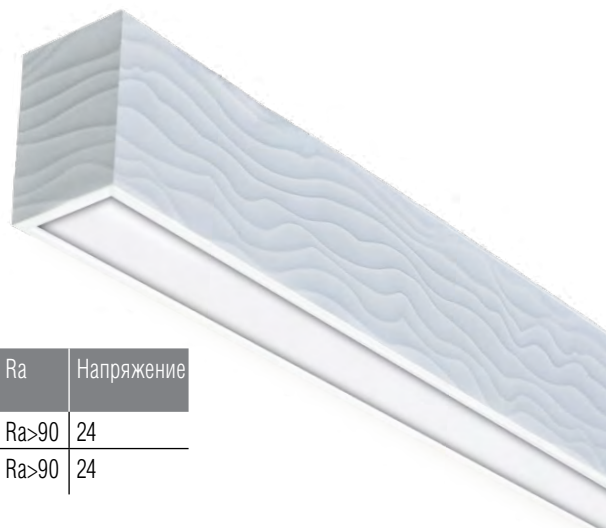

Светильники с покрытием, имитирующим лепной декор в виде белых волн, будут универсальными спутниками для любого стиливого решения в интерьере.