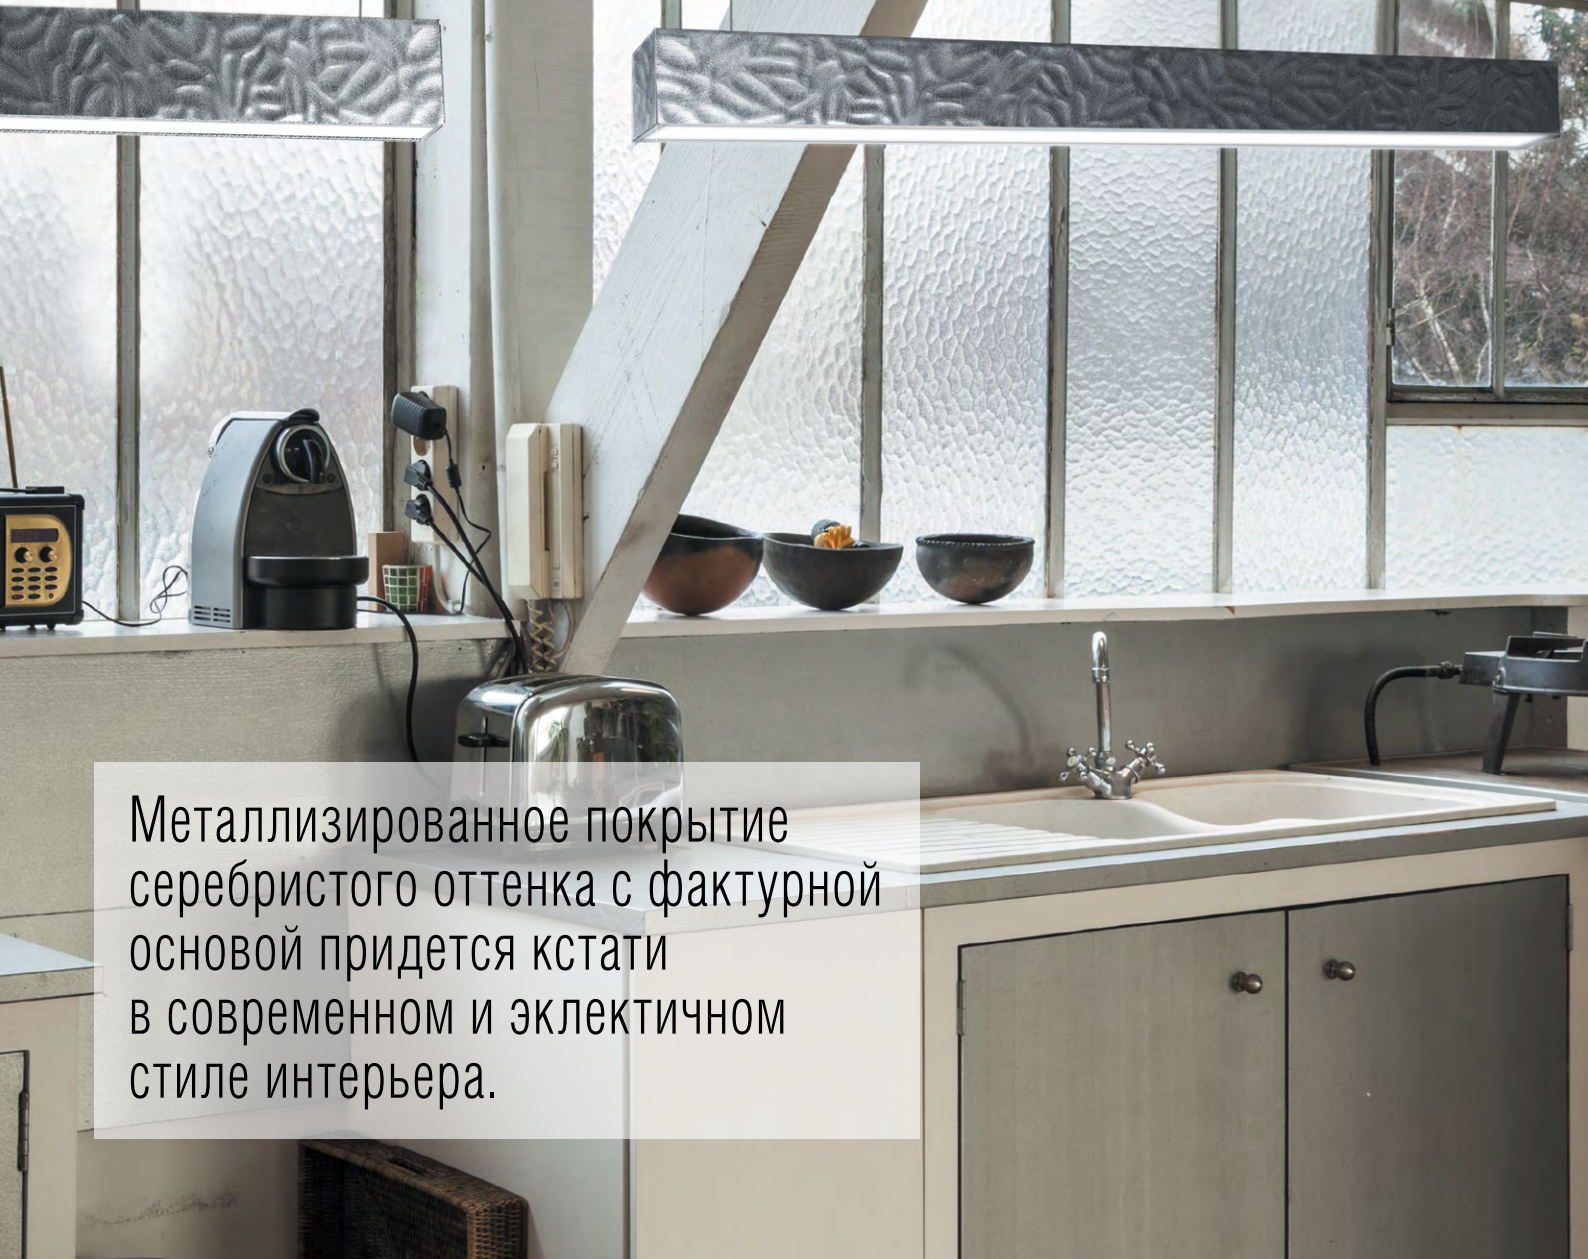

Металлизированное покрытие серебристого оттенка с фактурной основой придется кстати в современном и эклектичном стиле интерьера.