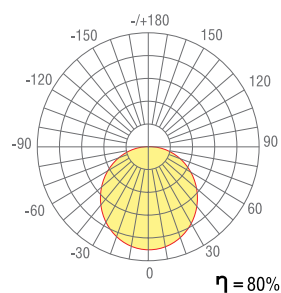

Артикул	Цвет	Габариты, мм	Тип крепления	Мощность, Вт	Lm	K	IP	Ra	Напряжение
DL18516S100WW40 D3	Патинированное серебро	1019 x 80 x 69	Подвесной	40,2	1258	3000	20	Ra>90	24
DL18516S200WW80 D3	Патинированное серебро	2019 x 80 x 69	Подвесной	80,4	2516	3000	20	Ra>90	24