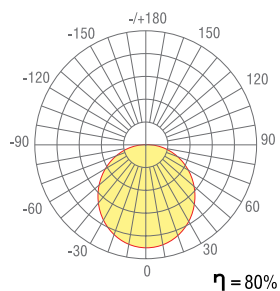

Светильники с покрытием, имитирующим лепной декор в виде белых волн, будут универсальными спутниками для любого стиливого решения в интерьере.

Артикул	Цвет	Габариты, мм	Тип крепления	Мощность, Вт	Lm	K	IP	Ra	Напряжение
DL18516S100WW40 D4	Белая волна	1019 x 80 x 69	Подвесной	40,2	1258	3000	20	Ra>90	24
DL18516S200WW80 D4	Белая волна	2019 x 80 x 69	Подвесной	80,4	2516	3000	20	Ra>90	24