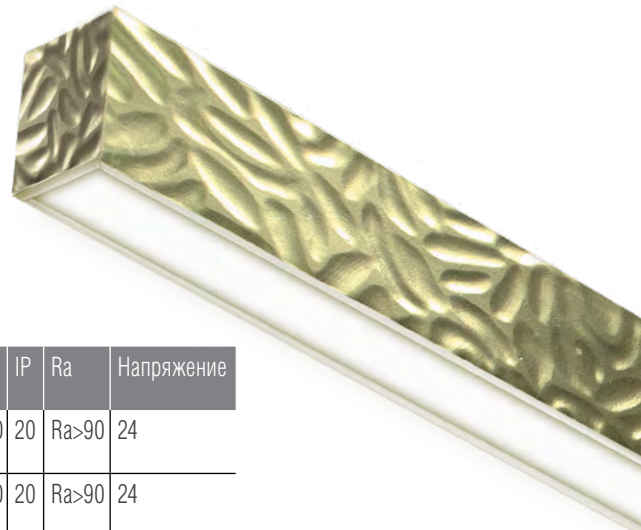

Металлизированное покрытие с растительным рисунком в цвете «белое золото» для современной классики и интерьера в стиле шебби шик.

Артикул	Цвет	Габариты, мм	Тип крепления	Мощность, Вт	Lm	K	IP	Ra	Напряжение
DL18516S100WW40 D1	Патинированное белое золото	1019 x 80 x 69	Подвесной	40,2	1258	3000	20	Ra>90	24
DL18516S200WW80 D1	Патинированное белое золото	2019 x 80 x 69	Подвесной	80,4	2516	3000	20	Ra>90	24

Металлизированное покрытие  
в изысканном золотом цвете —  
для традиционного классического  
интерьера, бохо и стиля модерн.

Артикул	Цвет	Габариты, мм	Тип крепления	Мощность, Вт	Lm	K	IP	Ra	Напряжение
DL18516S100WW40 D2	Патинированное золото	1019 x 80 x 69	Подвесной	40,2	1258	3000	20	Ra>90	24
DL18516S200WW80 D2	Патинированное золото	2019 x 80 x 69	Подвесной	80,4	2516	3000	20	Ra>90	24