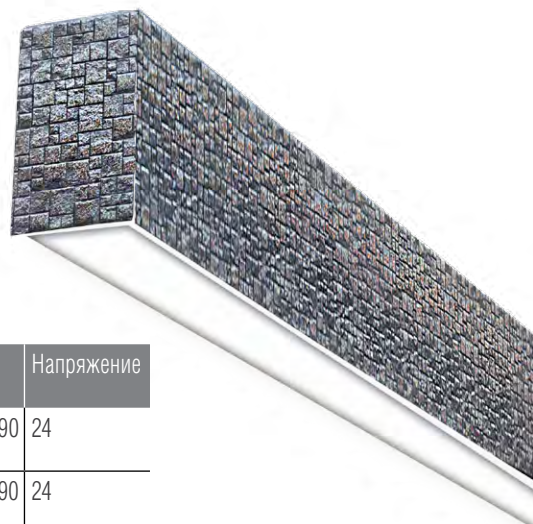

Артикул	Цвет	Габариты, мм	Тип крепления	Мощность, Вт	Lm	K	IP	Ra	Напряжение
DL18516S100WW40 D5	Перламутровая мозаика	1015 x 99 x 65	Подвесной	40,2	1258	3000	20	Ra>90	24
DL18516S200WW80 D5	Перламутровая мозаика	2015 x 99 x 65	Подвесной	80,4	2516	3000	20	Ra>90	24