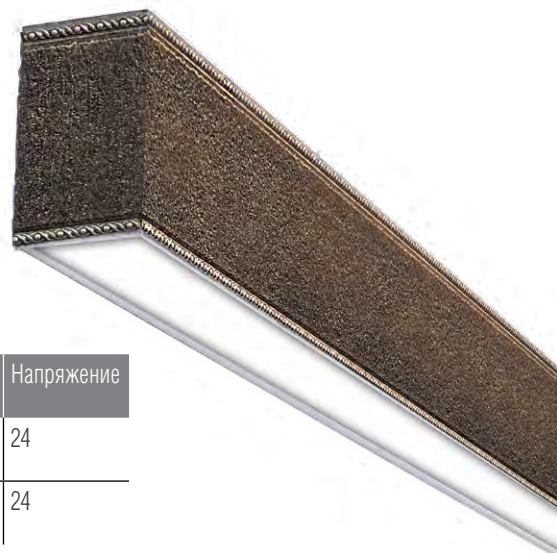

Эффект необработанного металла у этого покрытия смягчен коричневым оттенком – светильники впишутся уже не только в лофт, но и в классический интерьер.

Артикул	Цвет	Габариты, мм	Тип крепления	Мощность, Вт	Lm	K	IP	Ra	Напряжение
DL18516S100WW40 D6	Античное золото	1017 x 100 x 67	Подвесной	40,2	1258	3000	20	Ra>90	24
DL18516S200WW80 D6	Античное золото	2017 x 100 x 67	Подвесной	80,4	2516	3000	20	Ra>90	24