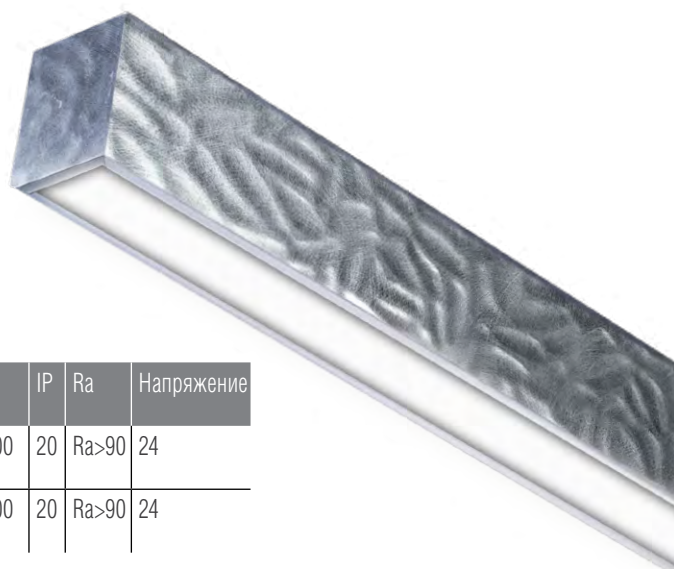

Артикул	Цвет	Габариты, мм	Тип крепления	Мощность, Вт	Lm	K	IP	Ra	Напряжение
DL18516S100WW40 D3	Патинированное серебро	1019 x 80 x 69	Подвесной	40,2	1258	3000	20	Ra>90	24
DL18516S200WW80 D3	Патинированное серебро	2019 x 80 x 69	Подвесной	80,4	2516	3000	20	Ra>90	24