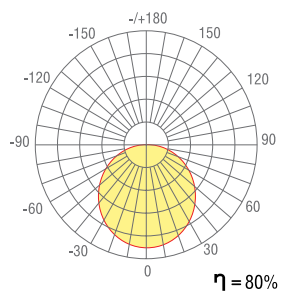

Металлизированное покрытие с растительным рисунком в цвете «белое золото» для современной классики и интерьера в стиле шебби шик.

Артикул	Цвет	Габариты, мм	Тип крепления	Мощность, Вт	Lm	K	IP	Ra	Напряжение
DL18516S100WW40 D1	Патинированное белое золото	1019 x 80 x 69	Подвесной	40,2	1258	3000	20	Ra>90	24
DL18516S200WW80 D1	Патинированное белое золото	2019 x 80 x 69	Подвесной	80,4	2516	3000	20	Ra>90	24