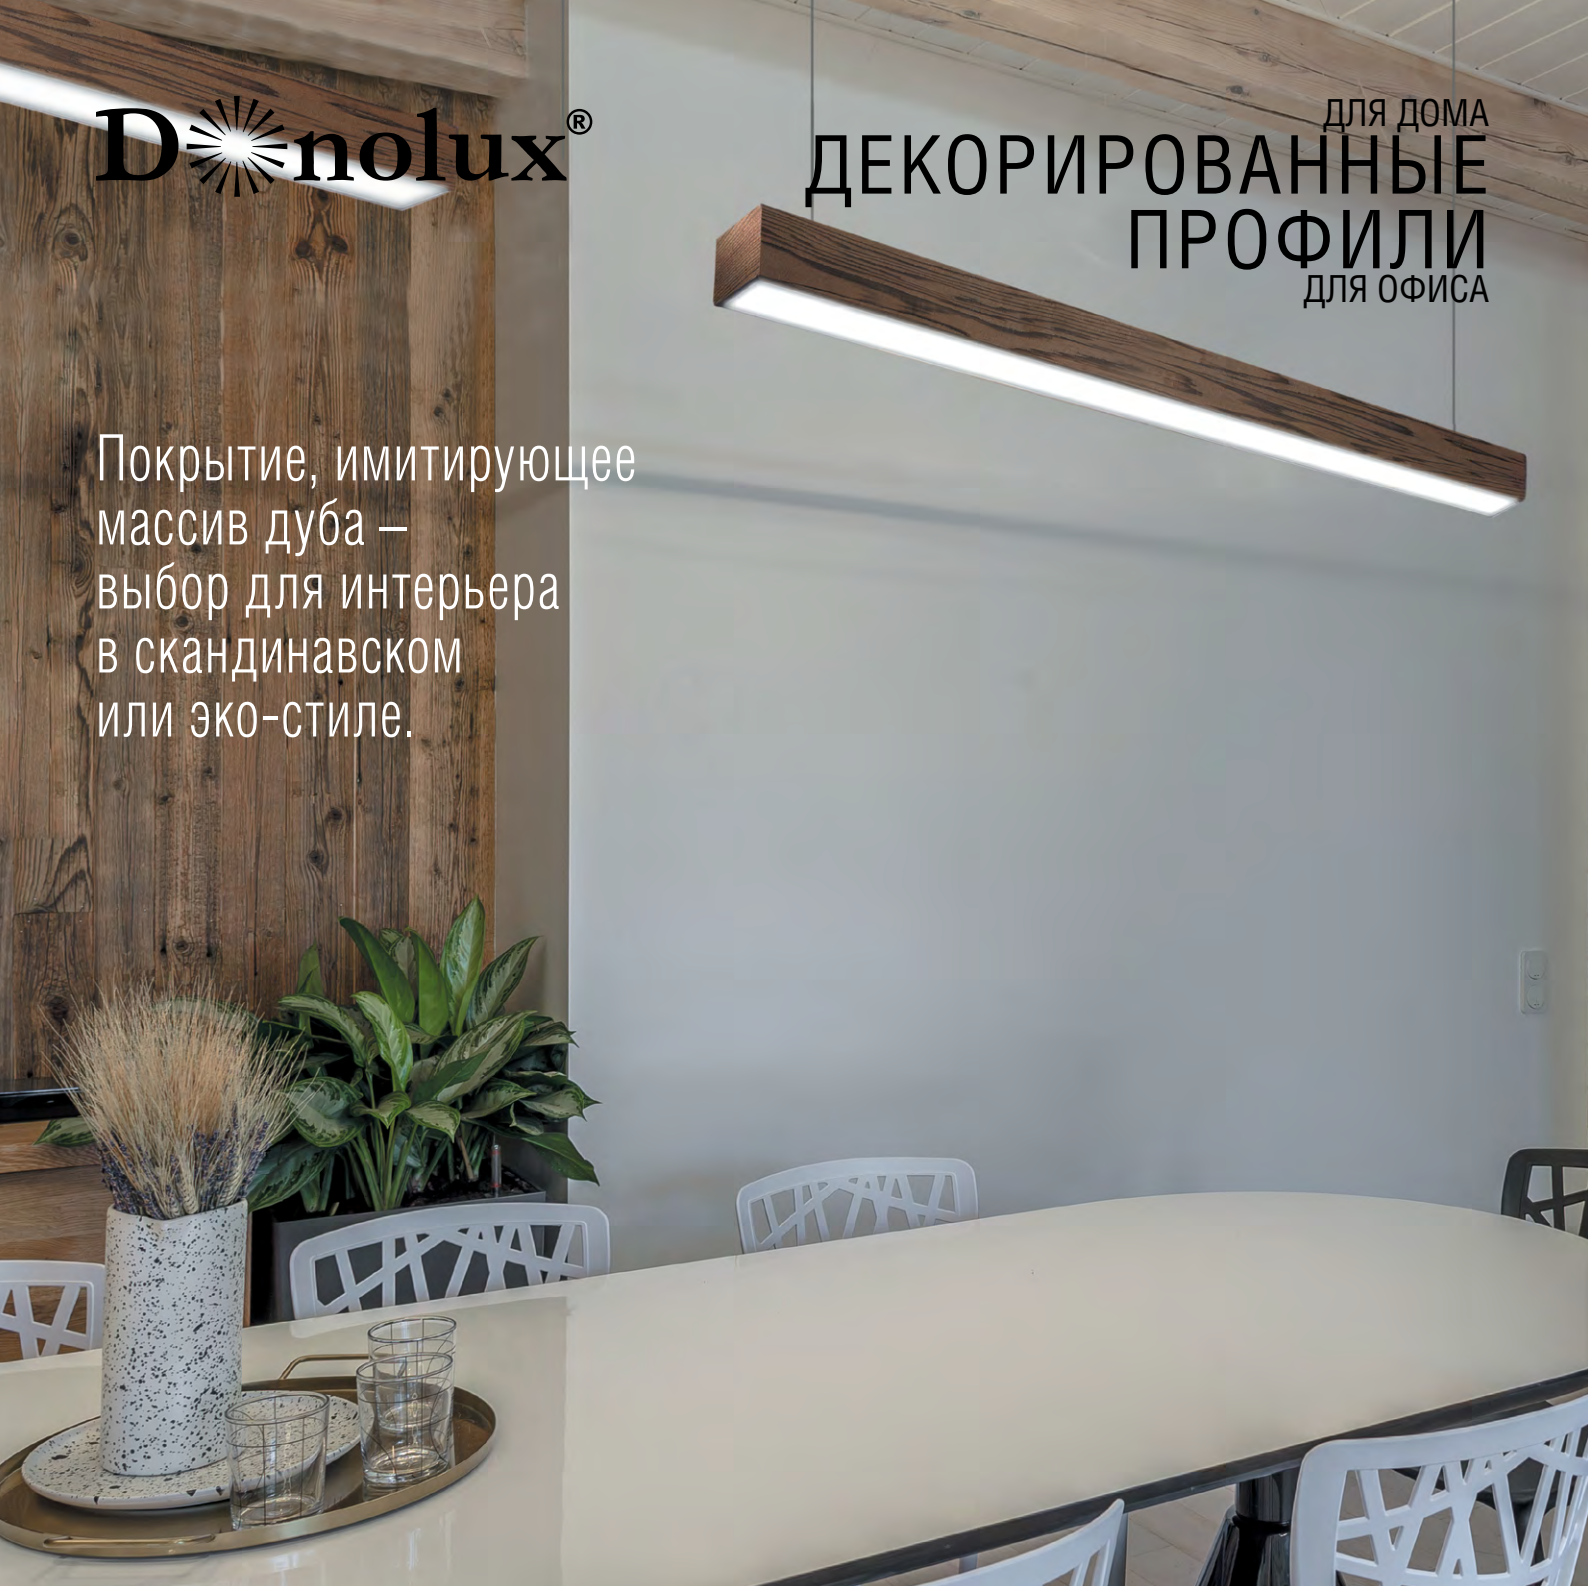

Покрытие, имитирующее массив дуба – выбор для интерьера в скандинавском или эко-стиле.

Артикул	Цвет	Габариты, мм	Тип крепления	Мощность, Вт	Lm	K	IP	Ra	Напряжение
DL18516S100WW40	Дуб массив	1020 x 72 x 65	Подвесной	40,2	1258	3000	20	Ra>90	24
DL18516S200WW80	Дуб массив	2020 x 72 x 65	Подвесной	80,4	2516	3000	20	Ra>90	24