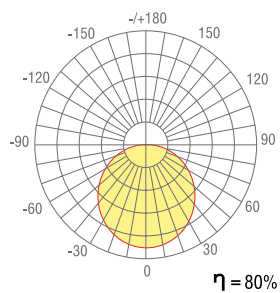

Артикул	Цвет	Габариты, мм	Тип крепления	Мощность, Вт	Lm	K	IP	Ra	Напряжение
DL18516S100WW40 D5	Перламутровая мозаика	1015 x 99 x 65	Подвесной	40,2	1258	3000	20	Ra>90	24
DL18516S200WW80 D5	Перламутровая мозаика	2015 x 99 x 65	Подвесной	80,4	2516	3000	20	Ra>90	24