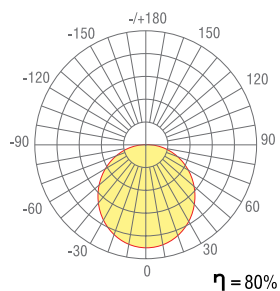

Артикул	Цвет	Габариты, мм	Тип крепления	Мощность, Вт	Lm	K	IP	Ra	Напряжение
DL18516S100WW40 D8	Мозаика античное золото	1010 x 99 x 62	Подвесной	40,2	1258	3000	20	Ra>90	24
DL18516S200WW80 D8	Мозаика античное золото	2010 x 99 x 62	Подвесной	80,4	2516	3000	20	Ra>90	24