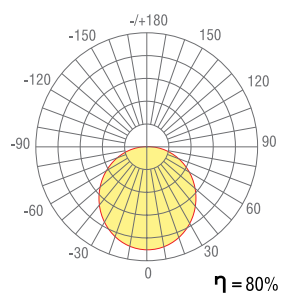

Эффект необработанного металла у этого покрытия смягчен коричневым оттенком – светильники впишутся уже не только в лофт, но и в классический интерьер.

Артикул	Цвет	Габариты, мм	Тип крепления	Мощность, Вт	Lm	K	IP	Ra	Напряжение
DL18516S100WW40 D6	Античное золото	1017 x 100 x 67	Подвесной	40,2	1258	3000	20	Ra>90	24
DL18516S200WW80 D6	Античное золото	2017 x 100 x 67	Подвесной	80,4	2516	3000	20	Ra>90	24