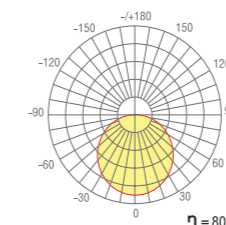

Опаловый рассеиватель