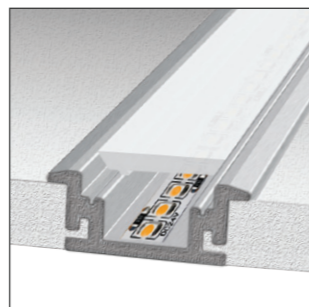

Возможность покраски