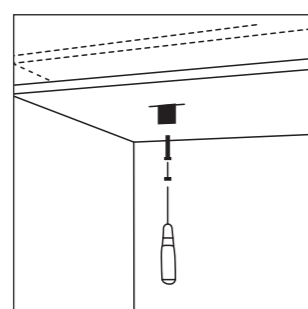

Возможна покраска

DL18516S50WW15/NW15

Тип изделия Подвесной светильник из алюминиевого профиля

Габариты L500 x W50 x H73 мм

Цвет Алюминий

Материал Алюминий

Потребляемая мощность 14.4 Вт

Степень защиты 20 IP

Световой поток 1080 Лм / 1320 Лм

Цветовая температура 3 000 К / 4 000 К

DL18516S150WW45/NW45

Тип изделия Подвесной светильник из алюминиевого профиля

Габариты L1500 x W50 x H73 мм

Цвет Алюминий

Материал Алюминий

Потребляемая мощность 43.2 Вт

Степень защиты 20 IP

Световой поток 3240 Лм / 3960 Лм

Цветовая температура 3 000 К / 4 000 К

DL18516S100WW30/NW30

Тип изделия Подвесной светильник из алюминиевого профиля

Габариты L1000 x W50 x H73 мм

Цвет Алюминий

Материал Алюминий

Потребляемая мощность 28.8 Вт

Степень защиты 20 IP

Световой поток 2160 Лм / 2640 Лм

Цветовая температура 3 000 К / 4 000 К

DL18516S200WW60/NW60

Тип изделия Подвесной светильник из алюминиевого профиля

Габариты L2000 x W50 x H73 мм

Цвет Алюминий

Материал Алюминий

Потребляемая мощность 57.6 Вт

Степень защиты 20 IP

Световой поток 4320 Лм / 5280 Лм

Цветовая температура 3 000 К / 4 000 К

В комплект входит источник питания

Изменение модификаций по спецзаказу