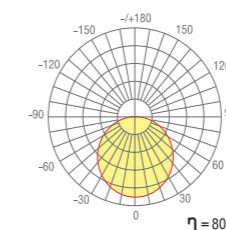

Опаловый рассеиватель