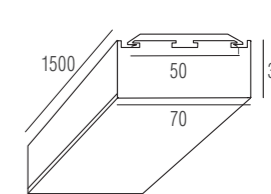

Тип изделия Накладной светильник из алюминиевого профиля

Габариты L1500 x W70 x H35 мм

Цвет Алюминий

Материал Алюминий

Потребляемая мощность 57.6 Вт

Степень защиты 20 IP

Световой поток 3960 Лм

Цветовая температура 3 000 К