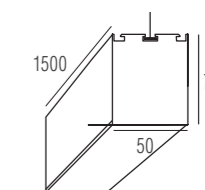

Тип изделия Подвесной светильник из алюминиевого профиля

Габариты L1500 x W50 x H73 мм

Цвет Алюминий

Материал Алюминий

Потребляемая мощность 43.2 Вт

Степень защиты 20 IP

Световой поток 3240 Лм / 3960 Лм

Цветовая температура 3 000 К / 4 000 К