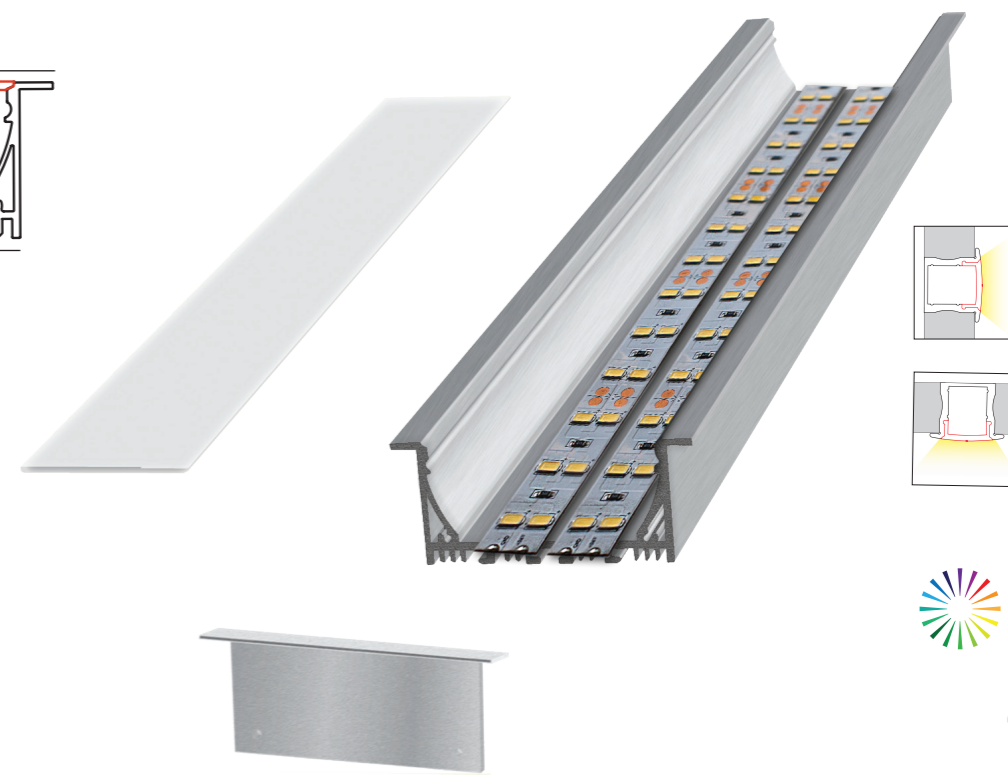

ПРОСТОТА МОНТАЖА. Все светильники поставляются в сборе и в комплекте с системой креплений. Ряд моделей имеет магистральное исполнение для соединения в непрерывную линию или в прямоугольные конструкции.

ПРОФИЛЬНЫЕ СИСТЕМЫ

ВСТРАИВАЕМЫЙ

- DL-18381
- DL-18287
- DL-18321
- DL-18286
- DL-18288
- DL-18325/RGB+Warm
- DL-18331
- DL-18332

ВСТРАИВАЕМЫЙ

- DL-18381
- DL-18321
- DL-18287
- DL-18325/RGB
- DL-18327/RGB+Warm
- DL-18331
- DL-18286
- DL-18288
- DL-18332