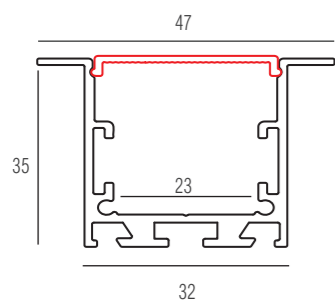

ПРОФИЛЬНЫЕ СИСТЕМЫ

ВСТРАИВАЕМЫЙ

- DL-18381
- DL-18287
- DL-18321
- DL-18286
- DL-18288
- DL-18325/RGB+Warm
- DL-18331
- DL-18332