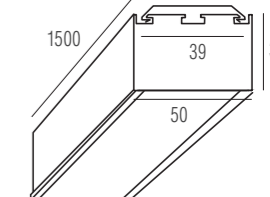

DL18511C150WW30/45

Тип изделия Накладной светильник из алюминиевого профиля
Габариты L1500 x W50x H35 мм
Цвет Алюминий
Материал Алюминий
Потребляемая мощность 28.8 Вт / 43.2 Вт
Степень защиты 20 IP
Световой поток 1980 Лм / 3240 Лм
Цветовая температура 3 000 К