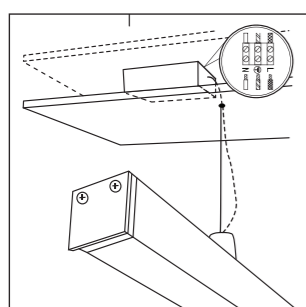

Возможна покраска

DL18516S50WW15/NW15

Тип изделия Подвесной светильник из алюминиевого профиля

Габариты L500 x W50 x H73 мм

Цвет Алюминий

Материал Алюминий

Потребляемая мощность 14.4 Вт

Степень защиты 20 IP

Световой поток 1080 Лм / 1320 Лм

Цветовая температура 3 000 К / 4 000 К

DL18516S150WW45/NW45

Тип изделия Подвесной светильник из алюминиевого профиля

Габариты L1500 x W50 x H73 мм

Цвет Алюминий

Материал Алюминий

Потребляемая мощность 43.2 Вт

Степень защиты 20 IP

Световой поток 3240 Лм / 3960 Лм

Цветовая температура 3 000 К / 4 000 К

DL18516S100WW30/NW30

Тип изделия Подвесной светильник из алюминиевого профиля

Габариты L1000 x W50 x H73 мм

Цвет Алюминий

Материал Алюминий

Потребляемая мощность 28.8 Вт

Степень защиты 20 IP

Световой поток 2160 Лм / 2640 Лм

Цветовая температура 3 000 К / 4 000 К

DL18516S200WW60/NW60

Тип изделия Подвесной светильник из алюминиевого профиля

Габариты L2000 x W50 x H73 мм

Цвет Алюминий

Материал Алюминий

Потребляемая мощность 57.6 Вт

Степень защиты 20 IP

Световой поток 4320 Лм / 5280 Лм

Цветовая температура 3 000 К / 4 000 К

В комплект входит источник питания

Изменение модификаций по спецзаказу