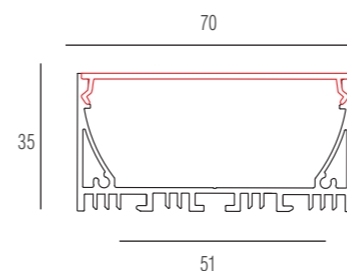

НАКЛАДНОЙ / ПОДВЕСНОЙ

DL-18381
DL-18287
DL-18286
DL-18288
DL-18325/RGB
DL-18327/RGB+Warm
DL-18332
DL-18331