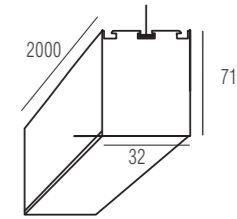

В комплект входит источник питания

Изменение модификаций по спецзаказу