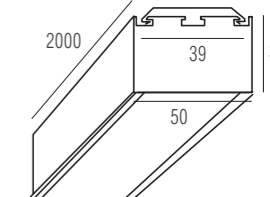

DL18511C200WW40/60

Тип изделия Накладной светильник из алюминиевого профиля
Габариты L2000 x W50x H35 мм
Цвет Алюминий
Материал Алюминий
Потребляемая мощность 38.4 Вт / 57.6 Вт
Степень защиты 20 IP
Световой поток 2640 Лм / 4320 Лм
Цветовая температура 3 000 К