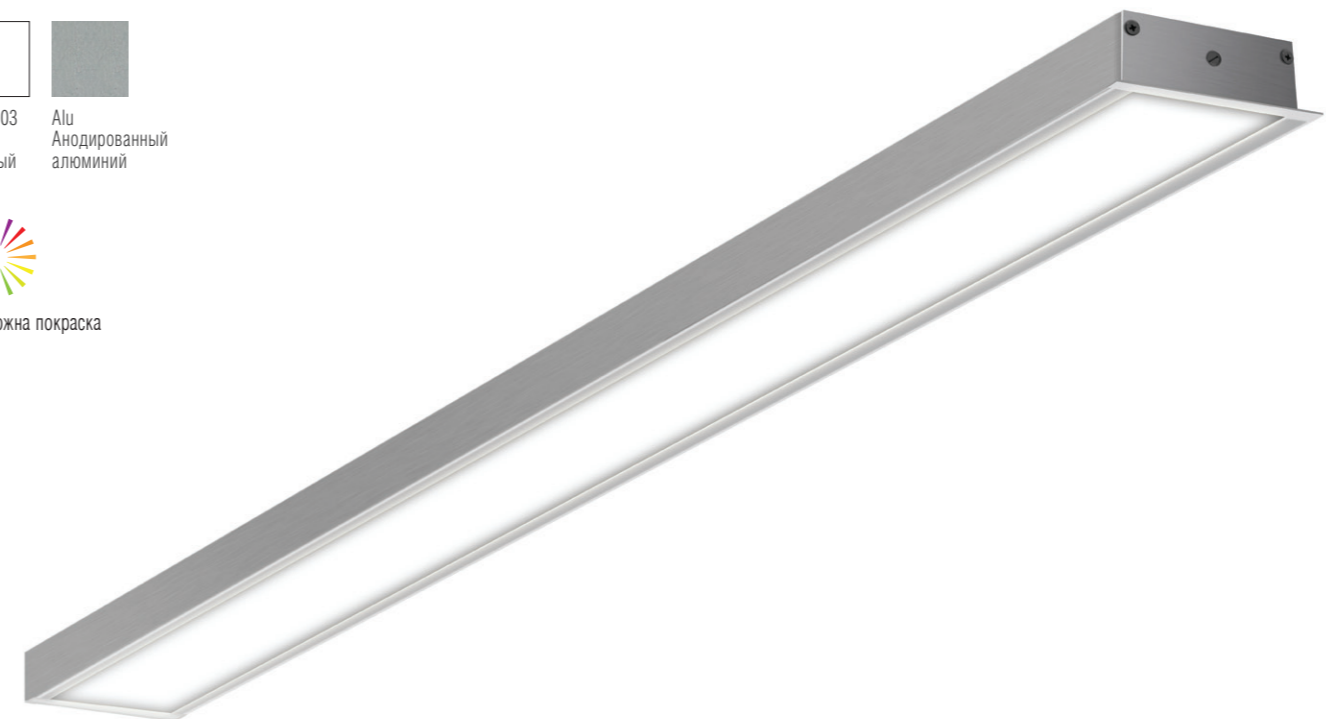

RAL9003 Белый матовый
 Alu Анодированный алюминий

Возможна покраска