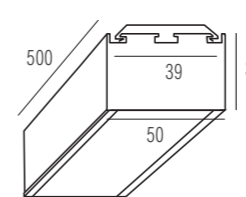

В комплект входит источник питания

Изменение модификаций по спецзаказу

Опаловый рассеиватель

Микропризматический рассеиватель

DL18511C50WW10/15

Тип изделия Накладной светильник из алюминиевого профиля
Габариты L500 x W50x H35 мм
Цвет Алюминий
Материал Алюминий
Потребляемая мощность 9.6 Вт / 14.4 Вт
Степень защиты 20 IP
Световой поток 660 Лм / 1080 Лм
Цветовая температура 3 000 К