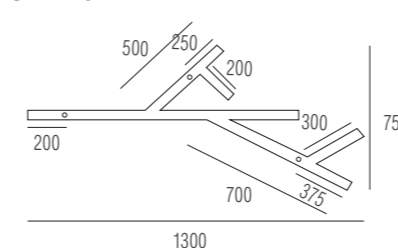

СЕРИЯ 07

Расшифровка артикула **DL18516C071W115**

DL18516	Артикул профиля
S	Накладной
07	Серия
1	3000K
W	RAL9003 (мат.белый)
115	Мощность, Вт

Артикул	Цвет	Тип крепления	Мощность, Вт	Lm	K	IP	Ra	Напряжение, В
DL18516S071A115	Алюминий	Подвесной	115	7920	3000	20	Ra>90	24
DL18516S071W115	RAL9003 (мат.белый)	Подвесной	115	7920	3000	20	Ra>90	24
DL18516S071B115	RAL9005 (мат.черный)	Подвесной	115	7920	3000	20	Ra>90	24
DL18516S072A115	Алюминий	Подвесной	115	7920	4000	20	Ra>90	24
DL18516S072W115	RAL9003 (мат.белый)	Подвесной	115	7920	4000	20	Ra>90	24
DL18516S072B115	RAL9005 (мат.черный)	Подвесной	115	7920	4000	20	Ra>90	24
DL18516C071A115	Алюминий	Накладной	115	7920	3000	20	Ra>90	24
DL18516C071W115	RAL9003 (мат.белый)	Накладной	115	7920	3000	20	Ra>90	24
DL18516C071B115	RAL9005 (мат.черный)	Накладной	115	7920	3000	20	Ra>90	24
DL18516C072A115	Алюминий	Накладной	115	7920	4000	20	Ra>90	24
DL18516C072W115	RAL9003 (мат.белый)	Накладной	115	7920	4000	20	Ra>90	24
DL18516C072B115	RAL9005 (мат.черный)	Накладной	115	7920	4000	20	Ra>90	24
DL18516S072A173	Алюминий	Подвесной	173	17280	4000	20	Ra>90	24
DL18516S072W173	RAL9003 (мат.белый)	Подвесной	173	17280	4000	20	Ra>90	24
DL18516S072B173	RAL9005 (мат.черный)	Подвесной	173	17280	4000	20	Ra>90	24
DL18516C072A173	Алюминий	Накладной	173	17280	4000	20	Ra>90	24
DL18516C072W173	RAL9003 (мат.белый)	Накладной	173	17280	4000	20	Ra>90	24
DL18516C072B173	RAL9005 (мат.черный)	Накладной	173	17280	4000	20	Ra>90	24

Источник питания в комплекте, недиммируемый

Alu
Анодированный алюминий

Black
Анодированный черный

Возможна покраска

RAL9003
Белый матовый

Опаловый рассеиватель

Микропризматический рассеиватель