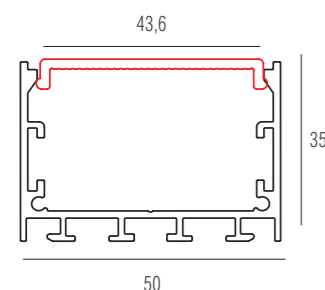

ПРОФИЛЬНЫЕ СИСТЕМЫ

НАКЛАДНОЙ / ПОДВЕСНОЙ

DL-18332
DL-18381
DL-18287
DL-18286
DL-18288