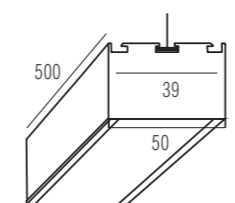

DL18511S50WW10/15

Тип изделия Подвесной светильник из алюминиевого профиля

Габариты L500 x W50 x H35 мм

Цвет Алюминий

Материал Алюминий

Потребляемая мощность 9.6 Вт / 14.4 Вт

Степень защиты 20 IP

Световой поток 660 Лм / 1080 Лм

Цветовая температура 3 000 К