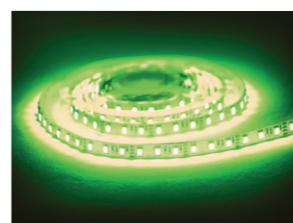

CAP18509.1

Боковая глухая заглушка для профиля DL18509

DL-18381
DL-18321

Возможность покраски

DL-18381
DL-18287
DL-18321
DL-18325/RGB
DL-18331

Возможность покраски

DL18510

Накладной алюминиевый профиль
Габариты в сборе, мм 10 x 13 x 2000
Отгружается кратно, в метрах 2
Рекомендуемые светодиодные ленты, ширина ленты не более, мм 8