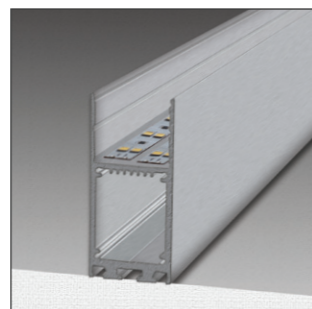

ПРОФИЛЬНЫЕ СИСТЕМЫ

НАКЛАДНОЙ / ПОДВЕСНОЙ

- DL-18381
- DL-18287
- DL-18325/RGB
- DL-18327/RGB+Warm
- DL-18331
- DL-18286
- DL-18288
- DL-18332