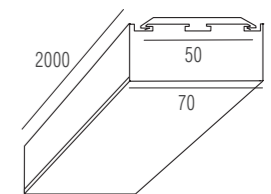

DL18513C200WW80

Тип изделия Накладной светильник из алюминиевого профиля

Габариты L2000 x W70 x H35 мм

Цвет Алюминий

Материал Алюминий

Потребляемая мощность 76.8 Вт

Степень защиты 20 IP

Световой поток 5280 Лм

Цветовая температура 3 000 К