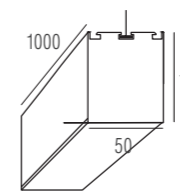

DL18516S100WW30/NW30

Тип изделия Подвесной светильник из алюминиевого профиля

Габариты L1000 x W50 x H73 мм

Цвет Алюминий

Материал Алюминий

Потребляемая мощность 28.8 Вт

Степень защиты 20 IP

Световой поток 2160 Лм / 2640 Лм

Цветовая температура 3 000 К / 4 000 К