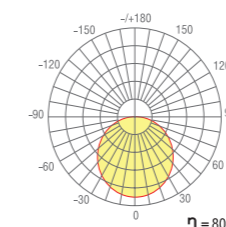

Опаловый рассеиватель