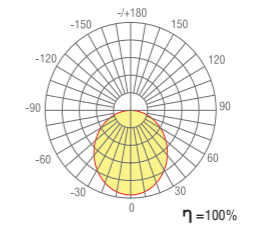

Микропризматический рассеиватель