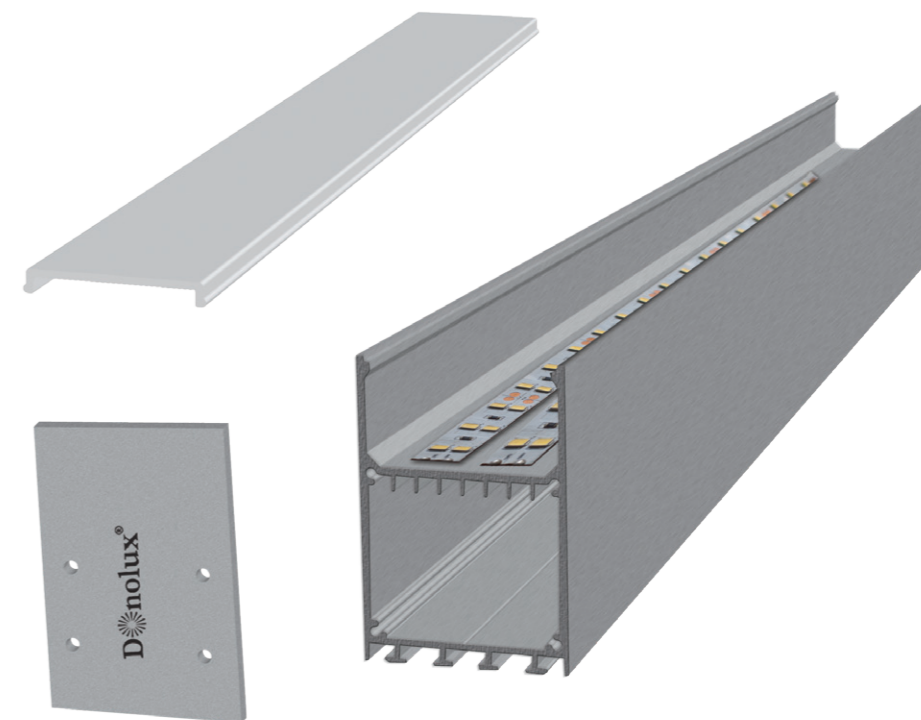

НАКЛАДНОЙ / ПОДВЕСНОЙ

- DL-18381
- DL-18287
- DL-18286
- DL-18288
- DL-18325/RGB+Warm
- DL-18327/RGB+Warm
- DL-18331
- DL-18332