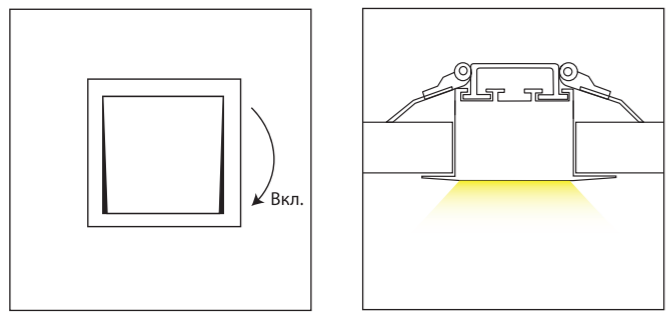

DL18512M100WW40

Тип изделия Встраиваемый светильник из алюминиевого профиля
Цвет Алюминий
Материал Алюминий
Габариты 1000 x W85 x H35 мм
Монтажные размеры 72 x 1005 мм
Потребляемая мощность 38,4 Вт
Степень защиты 20 IP
Световой поток 2640 Лм
Цветовая температура 3 000 К

DL18512M200WW80

Тип изделия Встраиваемый светильник из алюминиевого профиля
Цвет Алюминий
Материал Алюминий
Габариты 2000 x W85 x H35 мм
Монтажные размеры 72 x 2005 мм
Потребляемая мощность 76,8 Вт
Степень защиты 20 IP
Световой поток 5280 Лм
Цветовая температура 3 000 К

В комплект входит источник питания

Изменение модификаций по спецзаказу