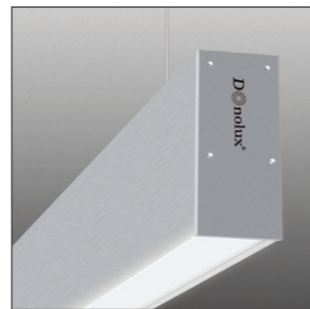

ПРОФИЛЬНЫЕ СИСТЕМЫ

НАКЛАДНОЙ / ПОДВЕСНОЙ

- DL-18381
- DL-18287
- DL-18325/RGB
- DL-18327/RGB+Warm
- DL-18331
- DL-18286
- DL-18288
- DL-18332