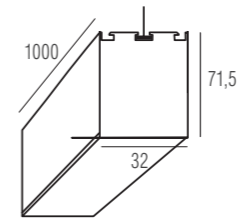

DL18515S100WW20

Тип изделия Подвесной светильник из алюминиевого профиля
Габариты L1000 x W32 x H71,5 мм
Цвет Алюминий
Материал Алюминий
Потребляемая мощность 19,2 Вт
Степень защиты 20 IP
Световой поток 1320 Лм
Цветовая температура 3 000 К

DL18515S200WW40

Тип изделия Подвесной светильник из алюминиевого профиля
Габариты L2000 x W32 x H71,5 мм
Цвет Алюминий
Материал Алюминий
Потребляемая мощность 38,4 Вт
Степень защиты 20 IP
Световой поток 2640 Лм
Цветовая температура 3 000 К