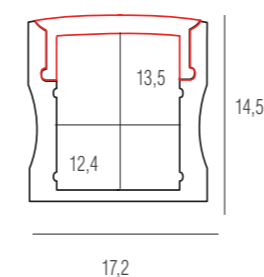

CAP18509.1

Боковая глухая заглушка для профиля DL18509

DL-18381
DL-18321

Возможность покраски

DL-18381
DL-18287
DL-18321
DL-18325/RGB
DL-18331

Возможность покраски

DL18510

Накладной алюминиевый профиль
Габариты в сборе, мм 10 x 13 x 2000
Отгружается кратно, в метрах 2
Рекомендуемые светодиодные ленты, ширина ленты не более, мм 8