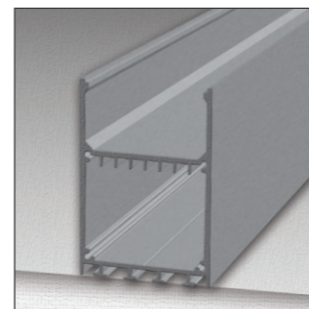

НАКЛАДНОЙ / ПОДВЕСНОЙ

- DL-18381
- DL-18287
- DL-18286
- DL-18288
- DL-18325/RGB+Warm
- DL-18327/RGB+Warm
- DL-18331
- DL-18332