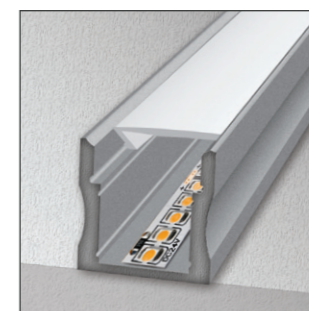

DL-18381
DL-18321