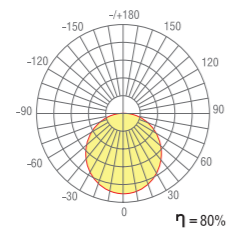

Опаловый рассеиватель