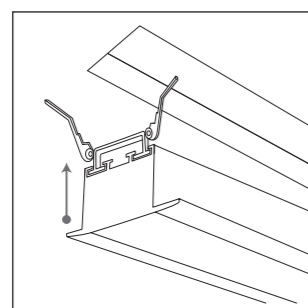

CAP18504.1

Боковая глухая заглушка
для профиля DL18504

 RAL9003 Белый матовый
 Alu Анодированный алюминий

Опаловый рассеиватель

Микропризматический рассеиватель

DL18502M50WW10/15

Тип изделия Встраиваемый светильник из алюминиевого профиля
 Цвет Алюминий
 Материал Алюминий
 Габариты L500 x W47 x H35 мм
 Монтажные размеры 38 x 505 мм
 Потребляемая мощность 9.6 Вт / 14.4 Вт
 Степень защиты 20 IP
 Световой поток 660 Лм / 1080 Лм
 Цветовая температура 3 000 К