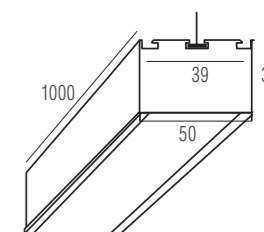

DL18511S150WW30/45

Тип изделия Подвесной светильник из алюминиевого профиля

Габариты L1500 x W50 x H35 мм

Цвет Алюминий

Материал Алюминий

Потребляемая мощность 28.8 Вт / 43.2 Вт

Степень защиты 20 IP

Световой поток 1980 Лм / 3240 Лм

Цветовая температура 3 000 К

Источник питания в комплекте