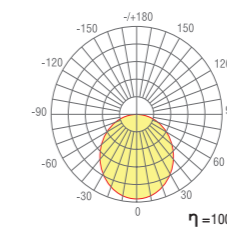

Микропризматический рассеиватель