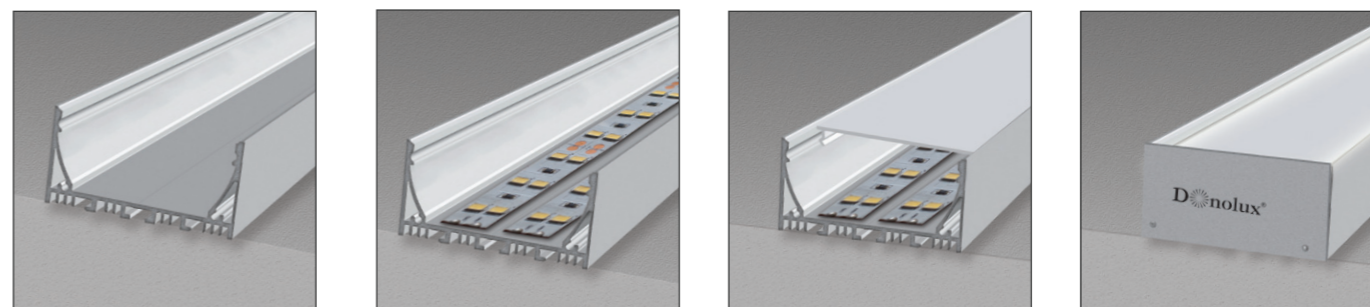

НАКЛАДНОЙ / ПОДВЕСНОЙ