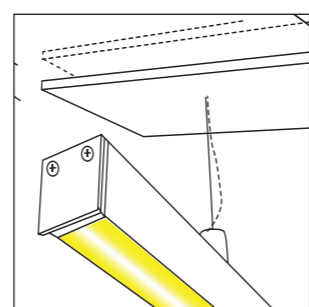

В комплект входит источник питания

Изменение модификаций по спецзаказу

Возможна покраска

Опаловый рассеиватель

Микропризматический рассеиватель

DL18516S50WW15/NW15

Тип изделия Подвесной светильник из алюминиевого профиля