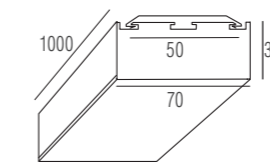

DL18513C100WW40

Тип изделия Накладной светильник из алюминиевого профиля

Габариты L1000 x W70 x H35 мм

Цвет Алюминий

Материал Алюминий

Потребляемая мощность 38.4 Вт

Степень защиты 20 IP

Световой поток 2640 Лм

Цветовая температура 3 000 К