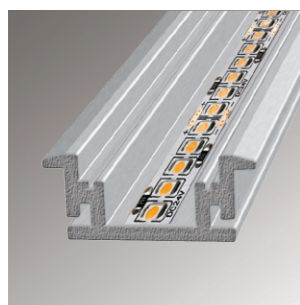

CAP18502*
Боковая глухая заглушка для профиля DL18502

Fixing18502
Крепление для профиля DL18502
Connector
90, 120, 180
Угловое соединение для подвесного профиля, 90°, 120°, 180°

DL18512*
Врезной алюминиевый профиль
Габариты в сборе, мм
85 x 35 x 2000
Отгружается кратно, в метрах 2
Рекомендуемые светодиодные ленты, ширина ленты не более, мм 52

Fixing18502M
Крепление для профиля DL18512
Connector
90, 120, 180
Угловое соединение для подвесного профиля 90°, 120°, 180°

Возможность покраски

DL-18381
DL-18287
DL-18321
DL-18325/RGB
DL-18331

DL18509

Врезной алюминиевый профиль **в пол**