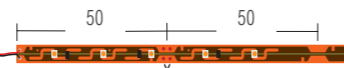

**DL-18381/W.White-24-120/
DL-18381/White-24-120**

Тип изделия	Светодиодная лента
Габариты	2 x 8 x 5000 мм
Тип крепления	Самоклейка
Напряжение / Мощность	DC 24 В / 9.6 Вт/м
Степень защиты	20 IP
Цветовая температура	3000 / 5000 К
Угол рассеивания	120 °
Индекс цветопередачи	>90 Ra
Диммирование	Да
Срок службы	30000-50000 ч
Световой поток	600 / 720 Лм/м
Диодов/метр	120 шт
Длина ленты в бобине	5 м
Единица стоимости	1 м
Кратность деления на отрезки	по 6 диодов (50 мм)
Отгружается кратно	5 м
Вес нетто	0.14 кг