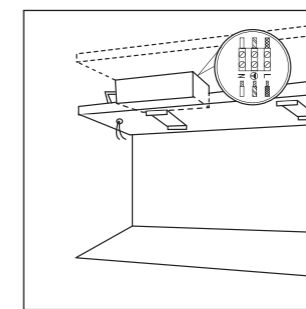

CAP18509.1

Боковая глухая заглушка для профиля DL18509

DL-18381
DL-18321

Возможность покраски

DL-18381
DL-18287
DL-18321
DL-18325/RGB
DL-18331

Возможность покраски

DL18510

Накладной алюминиевый профиль
Габариты в сборе, мм 10 x 13 x 2000
Отгружается кратно, в метрах 2
Рекомендуемые светодиодные ленты, ширина ленты не более, мм 8