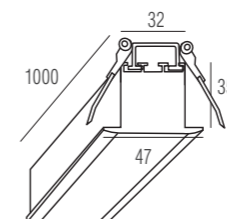

DL18502M100WW20/30

Тип изделия Встраиваемый светильник из алюминиевого профиля
Цвет Алюминий
Материал Алюминий
Габариты L1000 x W47 x H35 мм
Монтажные размеры 38 x 1005 мм
Потребляемая мощность 19.2 Вт / 28.8 Вт
Степень защиты 20 IP
Световой поток 1320 Лм / 2160 Лм
Цветовая температура 3 000 К