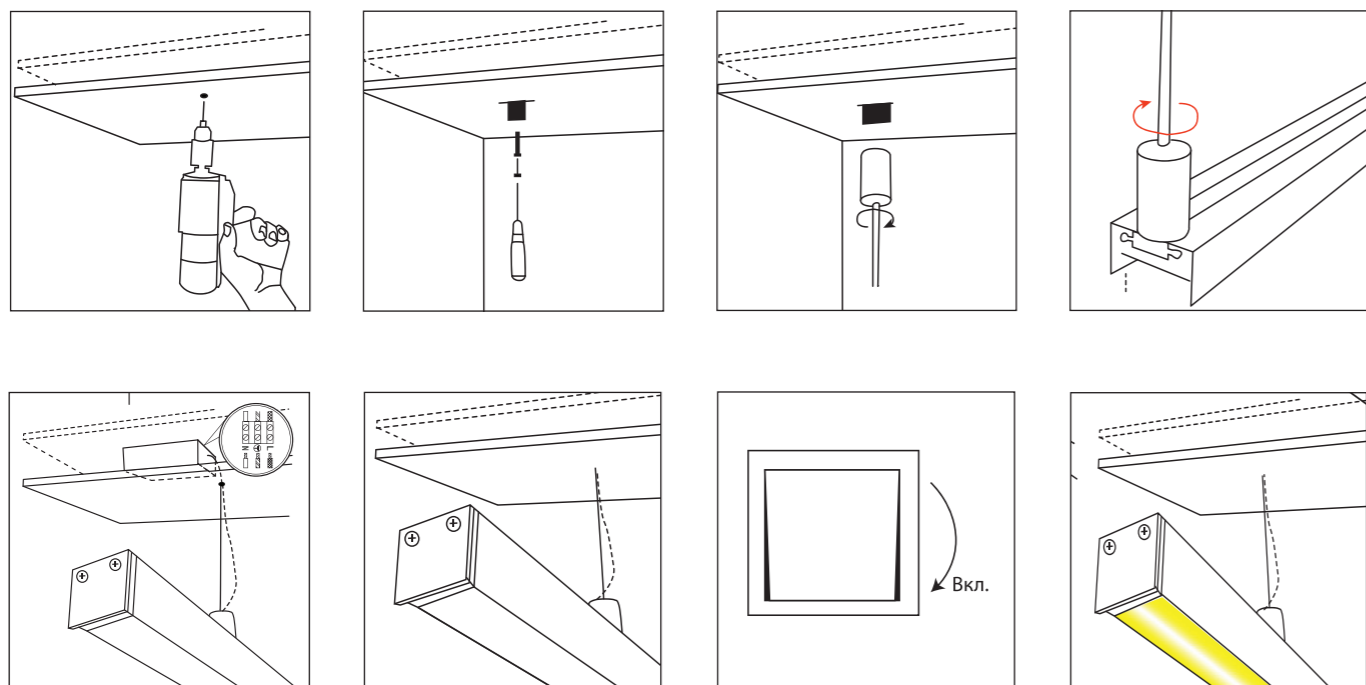

CAP18505*

Боковая глухая заглушка для профиля DL18505

Clips18505

Клипса крепления к стене для профиля DL18505

© Маша Шахова, фотограф Юрий Токарев

- DL-18381
- DL-18287
- DL-18321
- DL-18325/RGB
- DL-18331