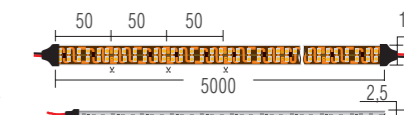

**DL-18286/W.White-24-240/
DL-18286/White-24-240**

Тип изделия	Светодиодная лента
Габариты	2.5x15 x 5000 мм
Тип крепления	Самоклейка
Напряжение / Мощность	DC 24 В / 19.2 Вт/м
Степень защиты	20 IP
Цветовая температура	3000 / 5000 К
Угол рассеивания	120 °
Индекс цветопередачи	>90 Ra
Диммирование	Да
Срок службы	30000-50000 ч
Световой поток	1320 / 1440 Лм/м
Диодов/метр	240 шт
Длина ленты в бобине	5 м
Единица стоимости	1 м
Кратность деления на отрезки по 12 диодов (50 мм)	
Отгружается кратно	5 м
Вес нетто	0.21 кг

**DL-18287/W.White-24-60
DL-18287/N.White-24-60
DL-18287/White-24-60**

Тип изделия	Светодиодная лента
Габариты	2x10 x 5000 мм
Тип крепления	Самоклейка
Напряжение / Мощность	DC 24 В / 14.4 Вт/м
Степень защиты	20 IP
Цветовая температура	3000 / 4000 / 5000 К
Угол рассеивания	120 °
Индекс цветопередачи	>90 Ra
Диммирование	Да
Срок службы	30000-50000 ч
Световой поток	1080 / 1080 / 1170Лм/м
Диодов/метр	60 шт
Длина ленты в бобине	5 м
Единица стоимости	1 м
Кратность деления на отрезки	по 6 диодов (100 мм)
Отгружается кратно	5 м
Вес нетто	0.12 кг