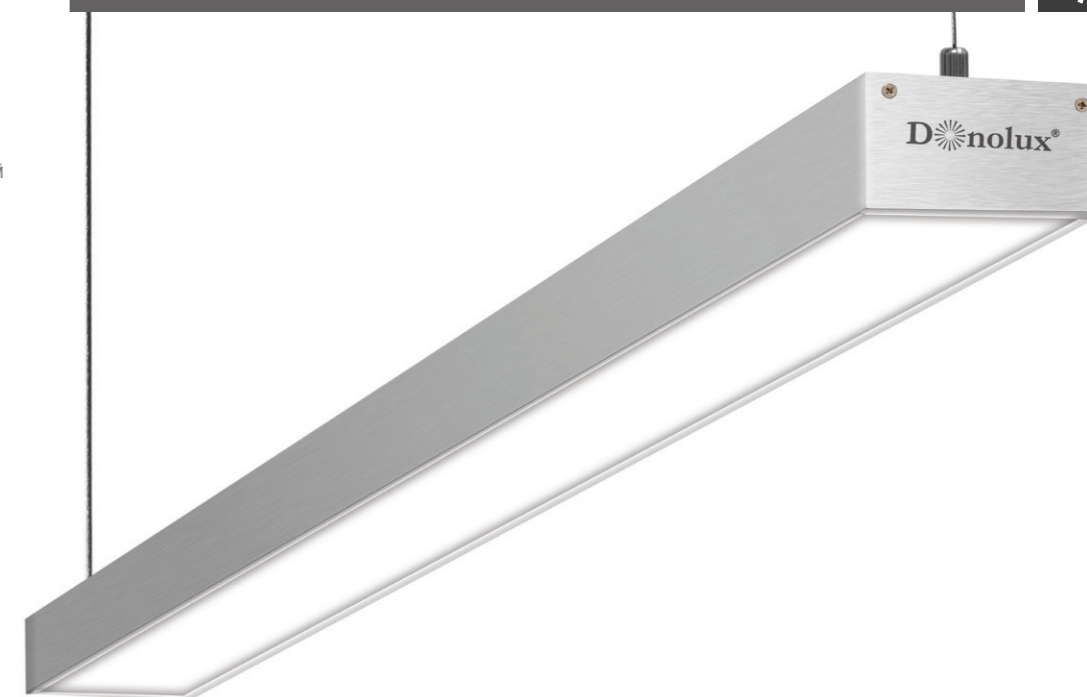

DL18513S50WW20

Тип изделия Подвесной светильник из алюминиевого профиля

Габариты L500 x W70 x H35 мм

Цвет Алюминий

Материал Алюминий

Потребляемая мощность 19.2 Вт

Степень защиты 20 IP

Световой поток 1320 Лм

Цветовая температура 3 000 К

DL18513S100WW60

Тип изделия Подвесной светильник из алюминиевого профиля

Габариты L1500 x W70 x H35 мм

Цвет Алюминий

Материал Алюминий

Потребляемая мощность 57.6 Вт

Степень защиты 20 IP

Световой поток 3960 Лм

Цветовая температура 3 000 К

DL18513S100WW40

Тип изделия Подвесной светильник из алюминиевого профиля

Габариты L1000 x W70 x H35 мм

Цвет Алюминий

Материал Алюминий

Потребляемая мощность 38.4 Вт

Степень защиты 20 IP

Световой поток 2640 Лм

Цветовая температура 3 000 К

DL18513S200WW80

Тип изделия Подвесной светильник из алюминиевого профиля

Габариты L2000 x W70 x H35 мм

Цвет Алюминий

Материал Алюминий

Потребляемая мощность 76.8 Вт

Степень защиты 20 IP

Световой поток 5280 Лм

Цветовая температура 3 000 К

В комплект входит источник питания

Изменение модификаций по спецзаказу