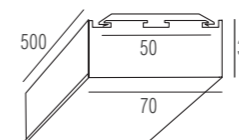

Габариты L500 x W70 x H35 мм

Цвет Алюминий

Материал Алюминий

Потребляемая мощность 19.2 Вт

Степень защиты 20 IP

Световой поток 1320 Лм

Цветовая температура 3 000 К

DL18513C150WW60