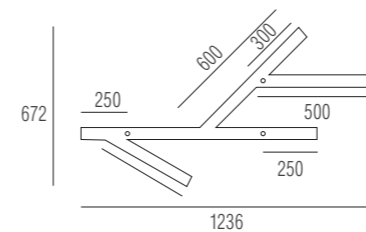

СЕРИЯ 06

Расшифровка артикула **DL18516S061A96**

DL18516	Артикул профиля
S	Подвесной
06	Серия
1	3000K
A	Цвет алюминий
96	Мощность, Вт

Артикул	Цвет	Тип крепления	Мощность, Вт	Lm	K	IP	Ra	Напряжение, В
DL18516S061A96	Алюминий	Подвесной	96	6600	3000	20	Ra>90	24
DL18516S061W96	RAL9003 (мат.белый)	Подвесной	96	6600	3000	20	Ra>90	24
DL18516S061B96	RAL9005 (мат.черный)	Подвесной	96	6600	3000	20	Ra>90	24
DL18516S062A96	Алюминий	Подвесной	96	6600	4000	20	Ra>90	24
DL18516S062W96	RAL9003 (мат.белый)	Подвесной	96	6600	4000	20	Ra>90	24
DL18516S062B96	RAL9005 (мат.черный)	Подвесной	96	6600	4000	20	Ra>90	24
DL18516C061A96	Алюминий	Накладной	96	6600	3000	20	Ra>90	24
DL18516C061W96	RAL9003 (мат.белый)	Накладной	96	6600	3000	20	Ra>90	24
DL18516C061B96	RAL9005 (мат.черный)	Накладной	96	6600	3000	20	Ra>90	24
DL18516C062A96	Алюминий	Накладной	96	6600	4000	20	Ra>90	24
DL18516C062W96	RAL9003 (мат.белый)	Накладной	96	6600	4000	20	Ra>90	24
DL18516C062B96	RAL9005 (мат.черный)	Накладной	96	6600	4000	20	Ra>90	24
DL18516S062A144	Алюминий	Подвесной	144	14400	4000	20	Ra>90	24
DL18516S062W144	RAL9003 (мат.белый)	Подвесной	144	14400	4000	20	Ra>90	24
DL18516S062B144	RAL9005 (мат.черный)	Подвесной	144	14400	4000	20	Ra>90	24
DL18516C062A144	Алюминий	Накладной	144	14400	4000	20	Ra>90	24
DL18516C062W144	RAL9003 (мат.белый)	Накладной	144	14400	4000	20	Ra>90	24
DL18516C062B144	RAL9005 (мат.черный)	Накладной	144	14400	4000	20	Ra>90	24

Источник питания в комплекте, недиммируемый