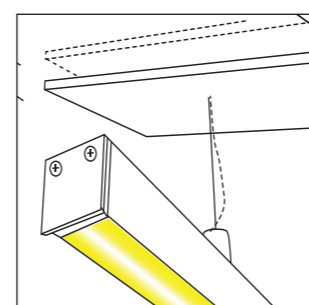

В комплект входит источник питания

Изменение модификаций по спецзаказу

Возможна покраска

Опаловый рассеиватель

Микропризматический рассеиватель

DL18513S50WW20

Тип изделия Подвесной светильник из алюминиевого профиля