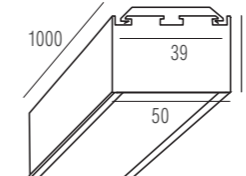

DL18511C100WW20/30

Тип изделия Накладной светильник из алюминиевого профиля
Габариты L1000 x W50x H35 мм
Цвет Алюминий
Материал Алюминий
Потребляемая мощность 19.2 Вт / 28.8 Вт
Степень защиты 20 IP
Световой поток 1320 Лм / 2160 Лм
Цветовая температура 3 000 К