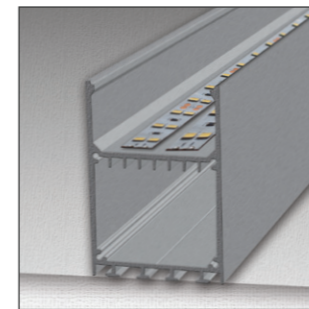

НАКЛАДНОЙ / ПОДВЕСНОЙ

- DL-18381
- DL-18287
- DL-18286
- DL-18288
- DL-18325/RGB+Warm
- DL-18327/RGB+Warm
- DL-18331
- DL-18332