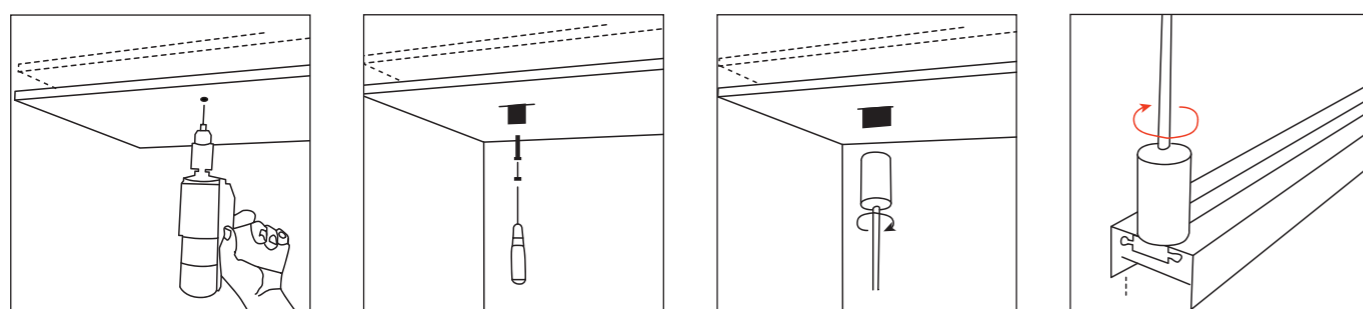

DL18511S50WW10/15

Тип изделия Подвесной светильник из алюминиевого профиля

Габариты L500 x W50 x H35 мм

Цвет Алюминий

Материал Алюминий

Потребляемая мощность 9.6 Вт / 14.4 Вт

Степень защиты 20 IP

Световой поток 660 Лм / 1080 Лм