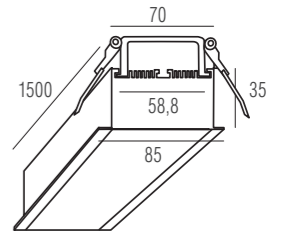

RAL9003 Белый матовый
 Alu Анодированный алюминий

Возможна покраска

DL18512M50WW20

Тип изделия Встраиваемый светильник из алюминиевого профиля
Цвет Алюминий
Материал Алюминий
Габариты 500 x W85 x H35 мм
Монтажные размеры 72 x 505 мм
Потребляемая мощность 19,2 Вт
Степень защиты 20 IP
Световой поток 1320 Лм
Цветовая температура 3 000 К

DL18512M150WW60

Тип изделия Встраиваемый светильник из алюминиевого профиля
Цвет Алюминий
Материал Алюминий
Габариты 1500 x W85 x H35 мм
Монтажные размеры 72 x 1505 мм
Потребляемая мощность 57,6 Вт
Степень защиты 20 IP
Световой поток 3960 Лм
Цветовая температура 3 000 К

DL18512M100WW40

Тип изделия Встраиваемый светильник из алюминиевого профиля
Цвет Алюминий
Материал Алюминий
Габариты 1000 x W85 x H35 мм
Монтажные размеры 72 x 1005 мм
Потребляемая мощность 38,4 Вт
Степень защиты 20 IP
Световой поток 2640 Лм
Цветовая температура 3 000 К

DL18512M200WW80

Тип изделия Встраиваемый светильник из алюминиевого профиля
Цвет Алюминий
Материал Алюминий
Габариты 2000 x W85 x H35 мм
Монтажные размеры 72 x 2005 мм
Потребляемая мощность 76,8 Вт
Степень защиты 20 IP
Световой поток 5280 Лм
Цветовая температура 3 000 К

В комплект входит источник питания

Изменение модификаций по спецзаказу