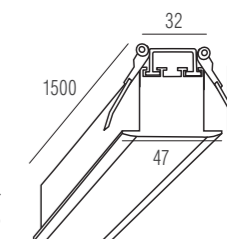

DL18502M150WW30/45

Тип изделия Встраиваемый светильник из алюминиевого профиля
Цвет Алюминий
Материал Алюминий
Габариты 1500 x W47 x H35 мм
Монтажные размеры 38 x 1505 мм
Потребляемая мощность 28.8 Вт / 43.2 Вт
Степень защиты 20 IP
Световой поток 1980 Лм / 3240 Лм
Цветовая температура 3 000 К