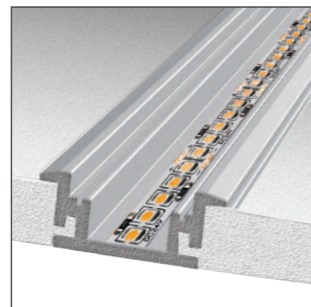

Возможность покраски