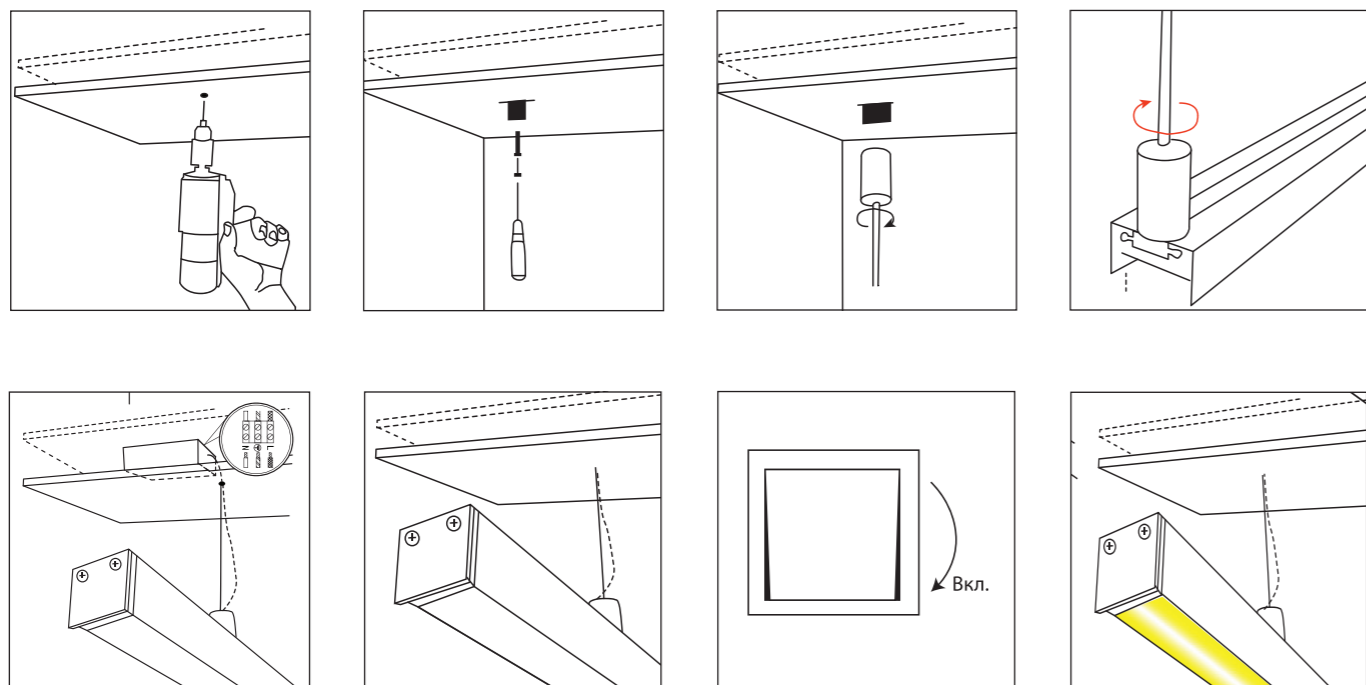

Alu
Анодированный
алюминий

Возможна покраска

DL18515S50WW10

Тип изделия Подвесной светильник из алюминиевого профиля
Габариты L500 x W32 x H71,5 мм
Цвет Алюминий
Материал Алюминий
Потребляемая мощность 9,6 Вт
Степень защиты 20 IP
Световой поток 660 Лм
Цветовая температура 3 000 К

DL18515S150WW30

Тип изделия Подвесной светильник из алюминиевого профиля
Габариты L1500 x W32 x H71,5 мм
Цвет Алюминий
Материал Алюминий
Потребляемая мощность 28,8 Вт
Степень защиты 20 IP
Световой поток 1980 Лм
Цветовая температура 3 000 К

DL18515S100WW20

Тип изделия Подвесной светильник из алюминиевого профиля
Габариты L1000 x W32 x H71,5 мм
Цвет Алюминий
Материал Алюминий
Потребляемая мощность 19,2 Вт
Степень защиты 20 IP
Световой поток 1320 Лм
Цветовая температура 3 000 К

DL18515S200WW40

Тип изделия Подвесной светильник из алюминиевого профиля
Габариты L2000 x W32 x H71,5 мм
Цвет Алюминий
Материал Алюминий
Потребляемая мощность 38,4 Вт
Степень защиты 20 IP
Световой поток 2640 Лм
Цветовая температура 3 000 К

В комплект входит источник питания

Изменение модификаций по спецзаказу