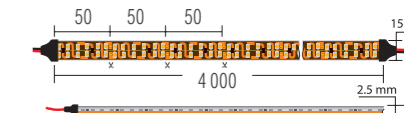

DL-18332/N.White-24-120

Тип изделия	Светодиодная лента
ВхШхД	2.5x15 x 4000 мм
Тип крепления	Самоклейка
Напряжение	DC 24 В
Степень защиты	20 IP
Цветовая температура	4000 К
Угол рассеивания	120 °
Индекс цветопередачи	>90 Ra
Диммирование	Да
Срок службы	30000-50000 ч
Мощность	28.8 Вт/м
Световой поток	1920 Лм/м
Диодов/метр	120 шт
Длина ленты в бобине	4 м
Единица стоимости	1 м
Кратность деления на отрезки	по 6 диодов (50 мм)
Отгружается кратно	4 м
Вес нетто	0.23 кг