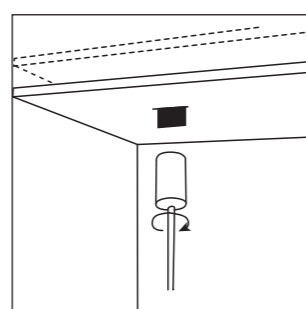

Возможна покраска

DL18516S50WW15/NW15

Тип изделия Подвесной светильник из алюминиевого профиля

Габариты L500 x W50 x H73 мм

Цвет Алюминий

Материал Алюминий

Потребляемая мощность 14.4 Вт

Степень защиты 20 IP

Световой поток 1080 Лм / 1320 Лм

Цветовая температура 3 000 К / 4 000 К

DL18516S150WW45/NW45

Тип изделия Подвесной светильник из алюминиевого профиля

Габариты L1500 x W50 x H73 мм

Цвет Алюминий

Материал Алюминий

Потребляемая мощность 43.2 Вт

Степень защиты 20 IP

Световой поток 3240 Лм / 3960 Лм

Цветовая температура 3 000 К / 4 000 К

DL18516S100WW30/NW30

Тип изделия Подвесной светильник из алюминиевого профиля

Габариты L1000 x W50 x H73 мм

Цвет Алюминий

Материал Алюминий

Потребляемая мощность 28.8 Вт

Степень защиты 20 IP

Световой поток 2160 Лм / 2640 Лм

Цветовая температура 3 000 К / 4 000 К

DL18516S200WW60/NW60

Тип изделия Подвесной светильник из алюминиевого профиля

Габариты L2000 x W50 x H73 мм

Цвет Алюминий

Материал Алюминий

Потребляемая мощность 57.6 Вт

Степень защиты 20 IP

Световой поток 4320 Лм / 5280 Лм

Цветовая температура 3 000 К / 4 000 К

В комплект входит источник питания

Изменение модификаций по спецзаказу