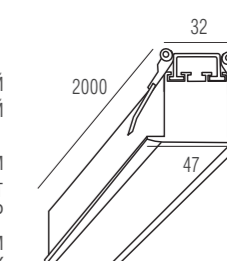

DL18502M200WW40/60

Тип изделия Встраиваемый светильник из алюминиевого профиля
Цвет Алюминий
Материал Алюминий
Габариты 2000 x W47 x H35 мм
Монтажные размеры 38 x 2005 мм
Потребляемая мощность 38.4 Вт / 57.6 Вт
Степень защиты 20 IP
Световой поток 2640 Лм / 4320 Лм
Цветовая температура 3 000 К