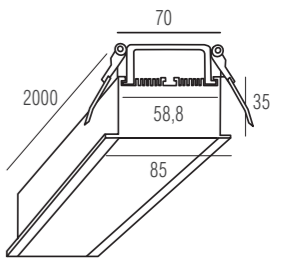

В комплект входит источник питания

Изменение модификаций по спецзаказу