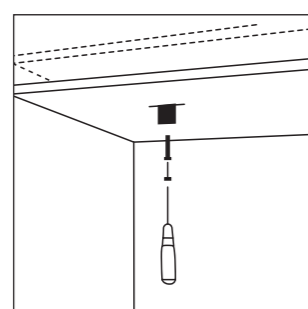

DL18513S50WW20

Тип изделия Подвесной светильник из алюминиевого профиля

Габариты L500 x W70 x H35 мм

Цвет Алюминий

Материал Алюминий

Потребляемая мощность 19.2 Вт

Степень защиты 20 IP

Световой поток 1320 Лм

Цветовая температура 3 000 К

DL18513S100WW60

Тип изделия Подвесной светильник из алюминиевого профиля

Габариты L1500 x W70 x H35 мм

Цвет Алюминий

Материал Алюминий

Потребляемая мощность 57.6 Вт

Степень защиты 20 IP

Световой поток 3960 Лм

Цветовая температура 3 000 К

DL18513S100WW40

Тип изделия Подвесной светильник из алюминиевого профиля

Габариты L1000 x W70 x H35 мм

Цвет Алюминий

Материал Алюминий

Потребляемая мощность 38.4 Вт

Степень защиты 20 IP

Световой поток 2640 Лм

Цветовая температура 3 000 К

DL18513S200WW80

Тип изделия Подвесной светильник из алюминиевого профиля

Габариты L2000 x W70 x H35 мм

Цвет Алюминий

Материал Алюминий

Потребляемая мощность 76.8 Вт

Степень защиты 20 IP

Световой поток 5280 Лм

Цветовая температура 3 000 К

В комплект входит источник питания

Изменение модификаций по спецзаказу