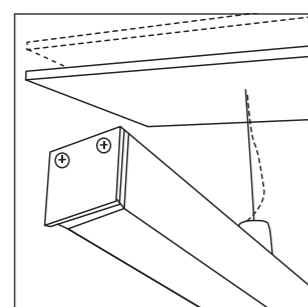

Возможна покраска

DL18516S50WW15/NW15

Тип изделия Подвесной светильник из алюминиевого профиля

Габариты L500 x W50 x H73 мм

Цвет Алюминий

Материал Алюминий

Потребляемая мощность 14.4 Вт

Степень защиты 20 IP

Световой поток 1080 Лм / 1320 Лм

Цветовая температура 3 000 К / 4 000 К

DL18516S150WW45/NW45

Тип изделия Подвесной светильник из алюминиевого профиля

Габариты L1500 x W50 x H73 мм

Цвет Алюминий

Материал Алюминий

Потребляемая мощность 43.2 Вт

Степень защиты 20 IP

Световой поток 3240 Лм / 3960 Лм

Цветовая температура 3 000 К / 4 000 К

DL18516S100WW30/NW30

Тип изделия Подвесной светильник из алюминиевого профиля

Габариты L1000 x W50 x H73 мм

Цвет Алюминий

Материал Алюминий

Потребляемая мощность 28.8 Вт

Степень защиты 20 IP

Световой поток 2160 Лм / 2640 Лм

Цветовая температура 3 000 К / 4 000 К

DL18516S200WW60/NW60

Тип изделия Подвесной светильник из алюминиевого профиля

Габариты L2000 x W50 x H73 мм

Цвет Алюминий

Материал Алюминий

Потребляемая мощность 57.6 Вт

Степень защиты 20 IP

Световой поток 4320 Лм / 5280 Лм

Цветовая температура 3 000 К / 4 000 К

В комплект входит источник питания

Изменение модификаций по спецзаказу