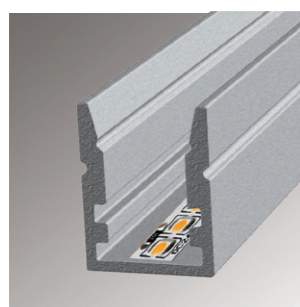

CAP18509.1

Боковая глухая заглушка для профиля DL18509

DL-18381
DL-18321

Возможность покраски

DL-18381
DL-18287
DL-18321
DL-18325/RGB
DL-18331

Возможность покраски

DL18510

Накладной алюминиевый профиль
Габариты в сборе, мм 10 x 13 x 2000
Отгружается кратно, в метрах 2
Рекомендуемые светодиодные ленты, ширина ленты не более, мм 8