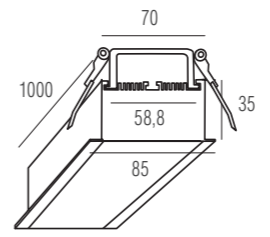

DL18512M100WW40

Тип изделия Встраиваемый светильник из алюминиевого профиля
Цвет Алюминий
Материал Алюминий
Габариты 1000 x W85 x H35 мм
Монтажные размеры 72 x 1005 мм
Потребляемая мощность 38,4 Вт
Степень защиты 20 IP
Световой поток 2640 Лм
Цветовая температура 3 000 К

DL18512M200WW80

Тип изделия Встраиваемый светильник из алюминиевого профиля
Цвет Алюминий
Материал Алюминий
Габариты 2000 x W85 x H35 мм
Монтажные размеры 72 x 2005 мм
Потребляемая мощность 76,8 Вт
Степень защиты 20 IP
Световой поток 5280 Лм
Цветовая температура 3 000 К