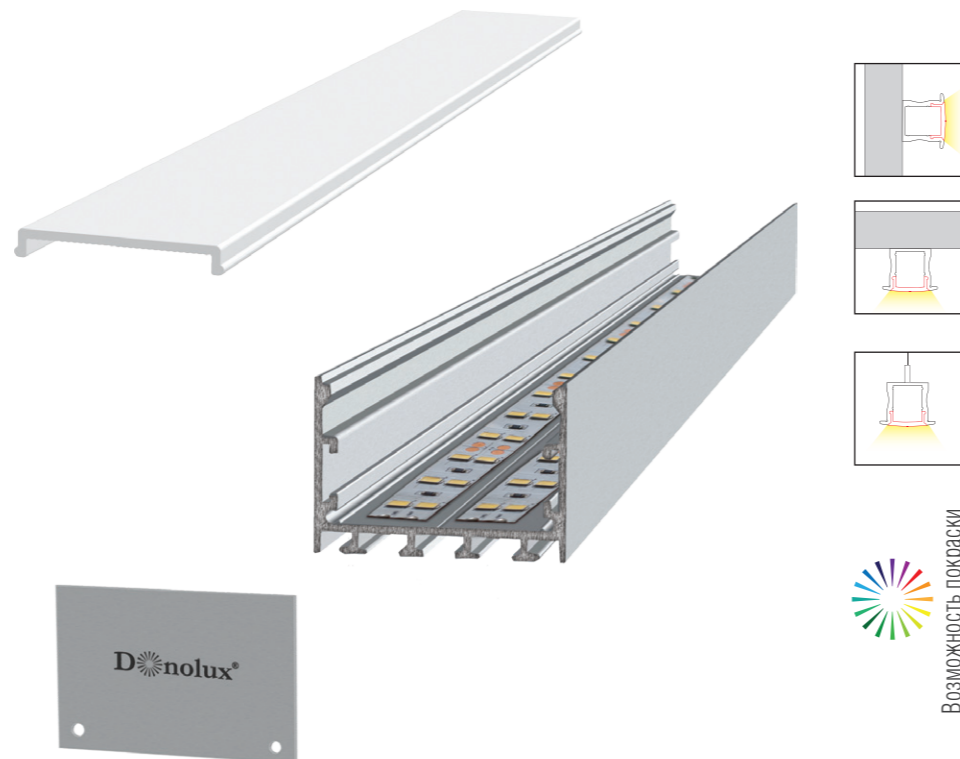

Возможность покраски

DL18511*
Подвесной/накладной алюминиевый профиль
Габариты в сборе, мм 50 x 35 x 2000
Отгружается кратно, в метрах 2
Рекомендуемые светодиодные ленты, ширина ленты не более, мм 39

PC18516DO
Квадратный матовый рассеиватель для профиля DL18511
PC18516PR1
Микропризматический рассеиватель для профиля DL18511
Длина рассеивателя, мм 2005

CAP18511*
Боковая глухая заглушка для профиля DL18511

Fixing kit
Универсальный комплект креплений и трос для подвешенного монтажа, 2 метра
Clips18511S
Клипса крепления к потолку для профиля DL18511
Connector 90, 120, 180
Угловое соединение для подвешенного профиля, 90°, 120°, 180°