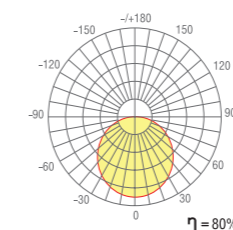

RAL9003 Белый матовый
Alu Анодированный алюминий

Опаловый рассеиватель