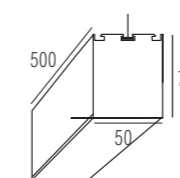

Габариты L500 x W50 x H73 мм

Цвет Алюминий

Материал Алюминий

Потребляемая мощность 14.4 Вт

Степень защиты 20 IP

Световой поток 1080 Лм / 1320 Лм

Цветовая температура 3 000 К / 4 000 К

DL18516S150WW45/NW45