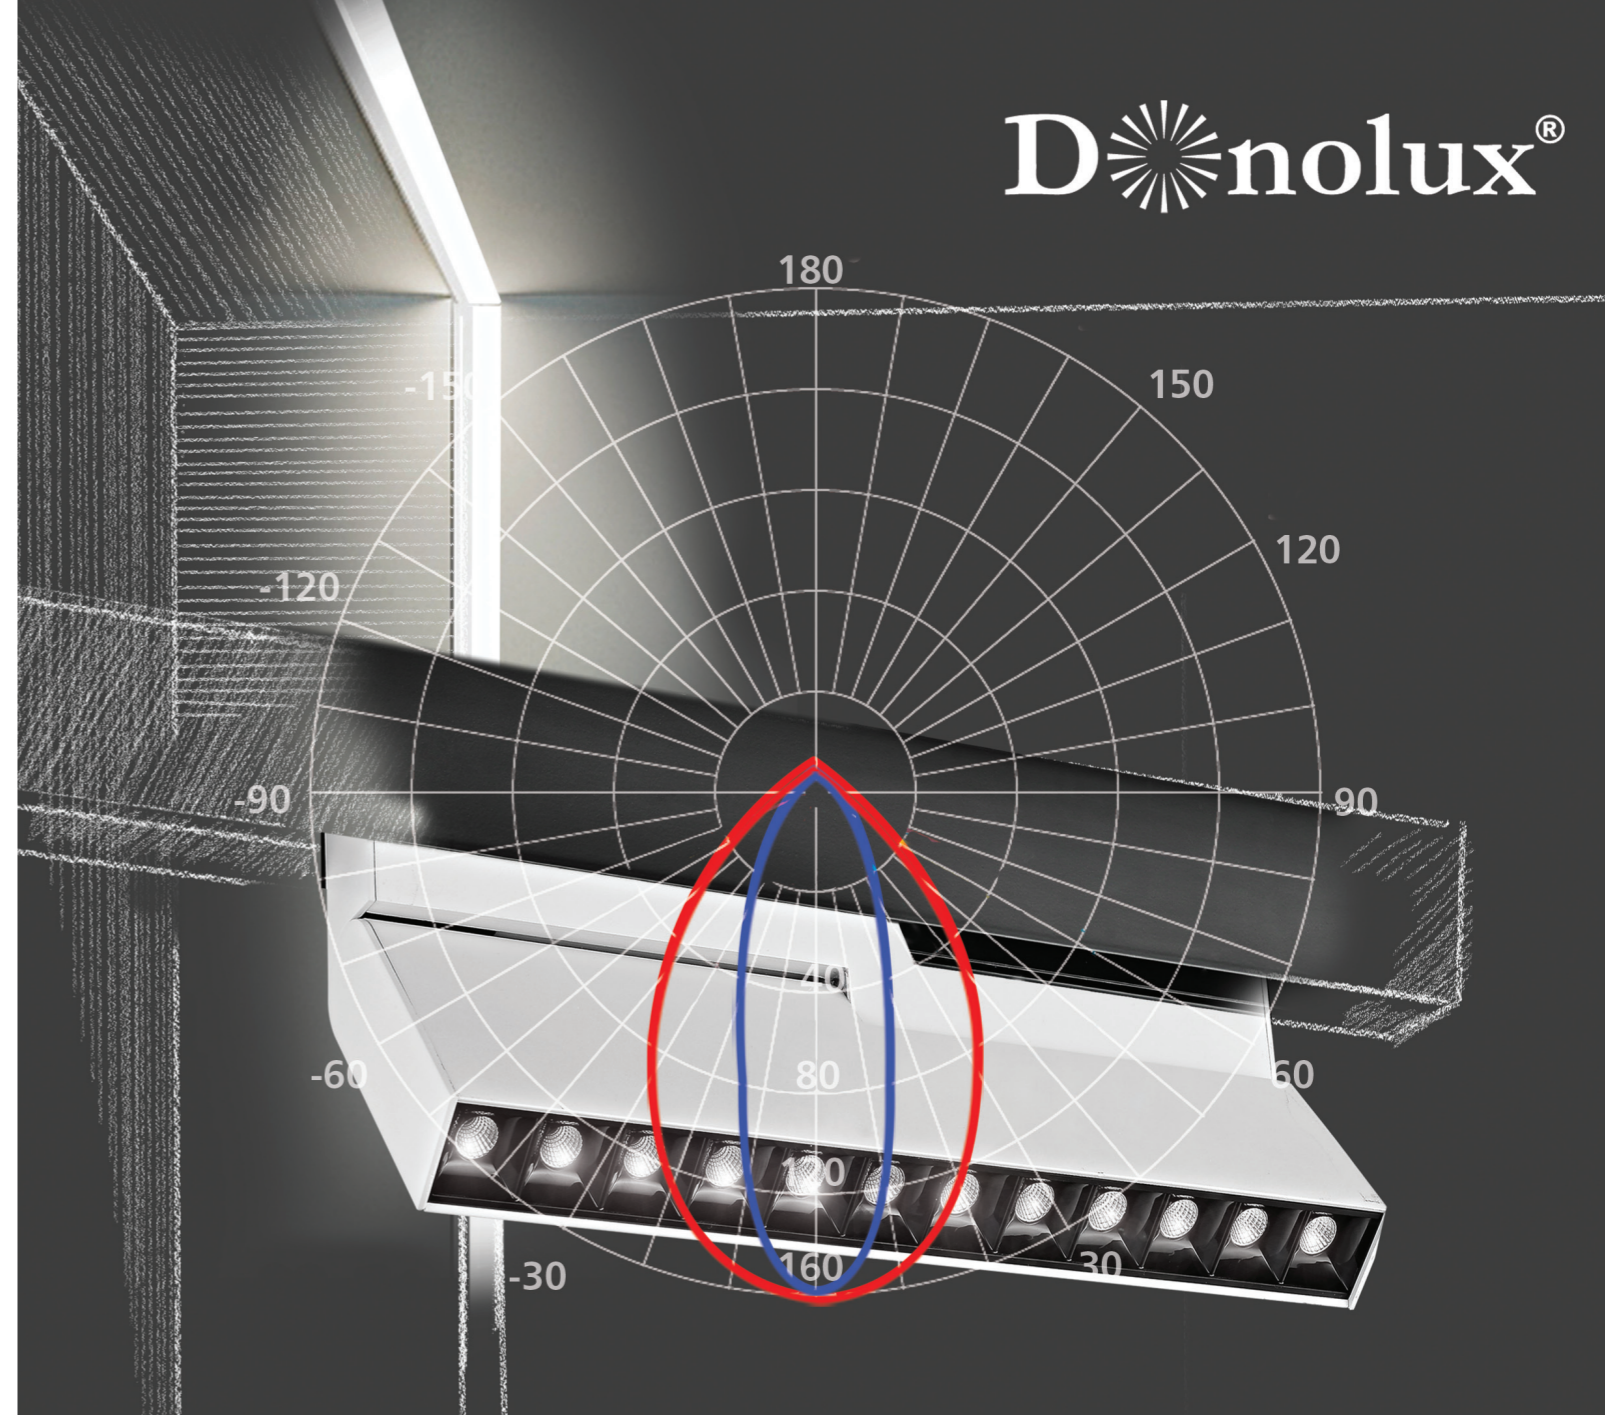

СВЕТ ТЕХНИЧЕСКОЕ
ПРОЕКТИРОВАНИЕ

WWW.DONOLUX.RU
8 800 250 05 23