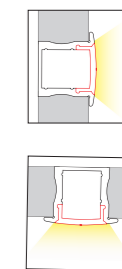

DL18502*
Врезной алюминиевый профиль
Габариты в сборе, мм
47,2 x 35 x 2000
Отгружается кратно, в метрах 2
Рекомендуемые светодиодные ленты, ширина ленты не более, мм 32

PC18502D0
Квадратный матовый рассеиватель для профиля DL18502
PC18502PR1
Микропризматический рассеиватель для профиля DL18502
Длина рассеивателя, мм 2005