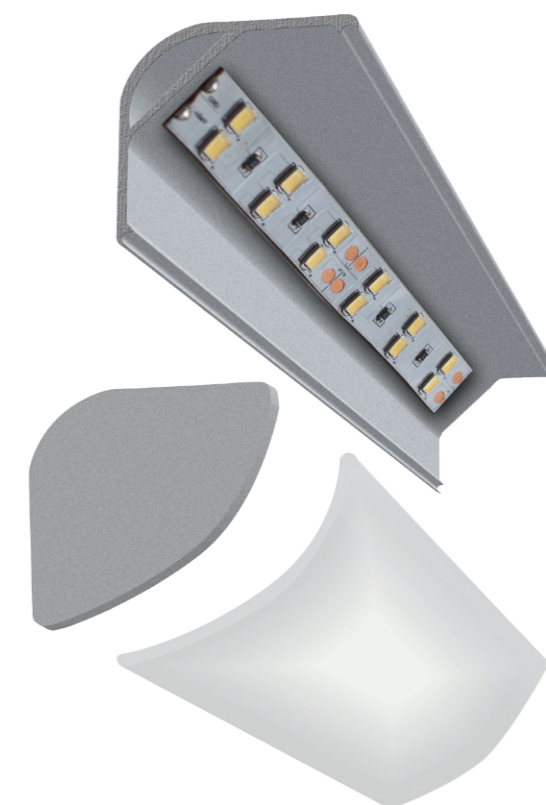

DL18503Alu

Накладной алюминиевый профиль
Габариты в сборе, мм 16 x 16 x 2000
Отгружается кратно, в метрах 2
Рекомендуемые светодиодные 10
ленты, ширина ленты не более,
мм

PC18503DO

Полукруглый матовый
рассеиватель
для профиля DL18503
Длина рассеивателя, мм 2005

CAP18503Grey

Боковая глухая заглушка
для профиля DL18503

CLIPS18503

Пластиковое крепление
к стене
для профиля DL18503

DL18504

Накладной алюминиевый
профиль
Габариты в сборе, мм 27 x 27 x 2000
Отгружается кратно, в метрах 2
Рекомендуемые светодиодные 20
ленты, ширина ленты не более,
мм

PMMA18504R

Полукруглый матовый
рассеиватель
для профиля DL18504
Длина рассеивателя, мм 2005

CAP18504.1

Боковая глухая заглушка
для профиля DL18504