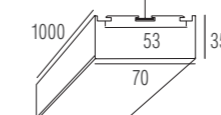

DL18513S100WW40

Тип изделия Подвесной светильник из алюминиевого профиля

Габариты L1000 x W70 x H35 мм

Цвет Алюминий

Материал Алюминий

Потребляемая мощность 38.4 Вт

Степень защиты 20 IP

Световой поток 2640 Лм

Цветовая температура 3 000 К