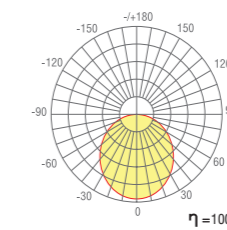

Микропризматический рассеиватель