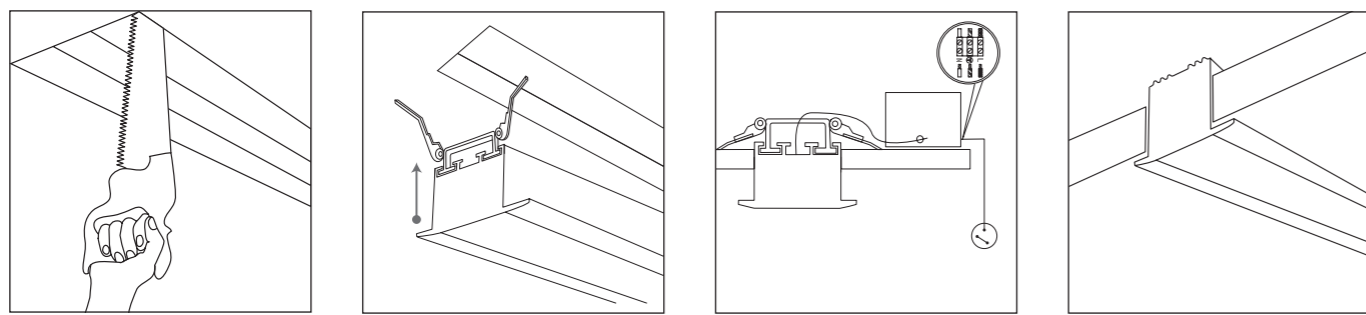

DL18512M50WW20

Тип изделия Встраиваемый светильник из алюминиевого профиля
Цвет Алюминий
Материал Алюминий
Габариты 500 x W85 x H35 мм
Монтажные размеры 72 x 505 мм
Потребляемая мощность 19,2 Вт
Степень защиты 20 IP
Световой поток 1320 Лм
Цветовая температура 3 000 К

DL18512M150WW60

Тип изделия Встраиваемый светильник из алюминиевого профиля
Цвет Алюминий
Материал Алюминий
Габариты 1500 x W85 x H35 мм
Монтажные размеры 72 x 1505 мм
Потребляемая мощность 57,6 Вт
Степень защиты 20 IP
Световой поток 3960 Лм
Цветовая температура 3 000 К