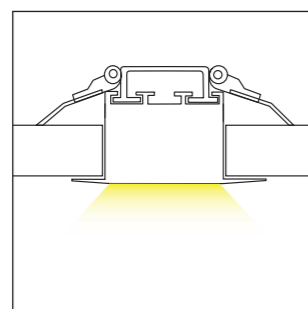

CAP18504.1

Боковая глухая заглушка
для профиля DL18504

 RAL9003 Белый матовый
 Alu Анодированный алюминий

Опаловый рассеиватель

Микропризматический рассеиватель

DL18502M50WW10/15

Тип изделия Встраиваемый светильник из алюминиевого профиля
 Цвет Алюминий
 Материал Алюминий
 Габариты L500 x W47 x H35 мм
 Монтажные размеры 38 x 505 мм
 Потребляемая мощность 9.6 Вт / 14.4 Вт
 Степень защиты 20 IP
 Световой поток 660 Лм / 1080 Лм
 Цветовая температура 3 000 К