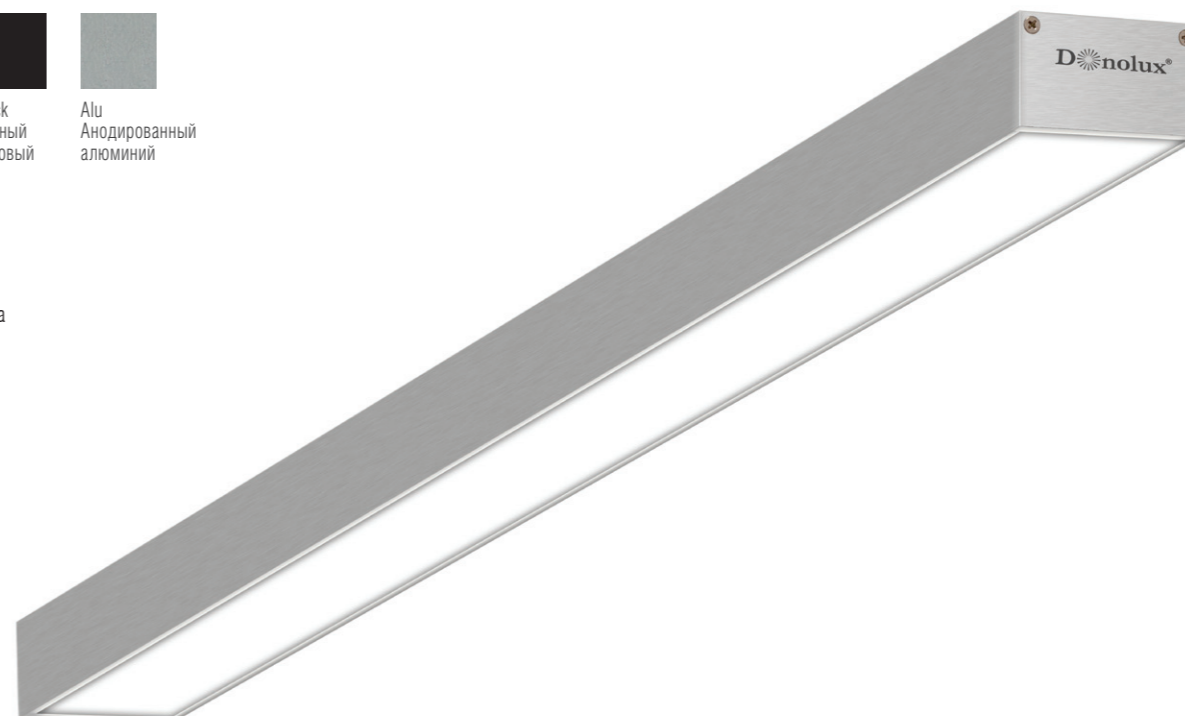

DL18511C50WW10/15

Тип изделия Накладной светильник из алюминиевого профиля
Габариты L500 x W50x H35 мм
Цвет Алюминий
Материал Алюминий
Потребляемая мощность 9.6 Вт / 14.4 Вт
Степень защиты 20 IP
Световой поток 660 Лм / 1080 Лм
Цветовая температура 3 000 К

DL18511C150WW30/45

Тип изделия Накладной светильник из алюминиевого профиля
Габариты L1500 x W50x H35 мм
Цвет Алюминий
Материал Алюминий
Потребляемая мощность 28.8 Вт / 43.2 Вт
Степень защиты 20 IP
Световой поток 1980 Лм / 3240 Лм
Цветовая температура 3 000 К

DL18511C100WW20/30

Тип изделия Накладной светильник из алюминиевого профиля
Габариты L1000 x W50x H35 мм
Цвет Алюминий
Материал Алюминий
Потребляемая мощность 19.2 Вт / 28.8 Вт
Степень защиты 20 IP
Световой поток 1320 Лм / 2160 Лм
Цветовая температура 3 000 К

DL18511C200WW40/60

Тип изделия Накладной светильник из алюминиевого профиля
Габариты L2000 x W50x H35 мм
Цвет Алюминий
Материал Алюминий
Потребляемая мощность 38.4 Вт / 57.6 Вт
Степень защиты 20 IP
Световой поток 2640 Лм / 4320 Лм
Цветовая температура 3 000 К

В комплект входит источник питания

Изменение модификаций по спецзаказу