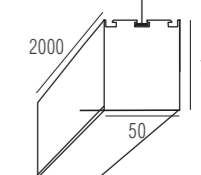

DL18516S200WW60/NW60

Тип изделия Подвесной светильник из алюминиевого профиля

Габариты L2000 x W50 x H73 мм

Цвет Алюминий

Материал Алюминий

Потребляемая мощность 57.6 Вт

Степень защиты 20 IP

Световой поток 4320 Лм / 5280 Лм

Цветовая температура 3 000 К / 4 000 К