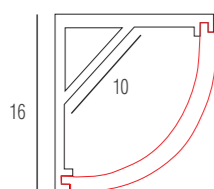

DL-18381
DL-18321
DL-18287
DL-18325/RGB
DL-18331

DL-18286
DL-18288
DL-18327/RGB+Warm
DL-18331
DL-18332

DL18503Alu

Накладной алюминиевый профиль
Габариты в сборе, мм 16 x 16 x 2000
Отгружается кратно, в метрах 2
Рекомендуемые светодиодные 10
ленты, ширина ленты не более,
мм