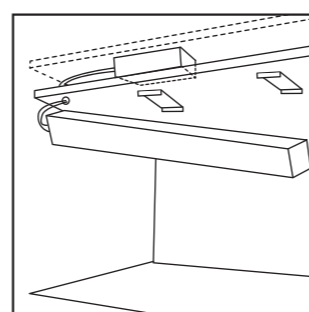

В комплект входит источник питания

Изменение модификаций по спецзаказу

Опаловый рассеиватель

Микропризматический рассеиватель

DL18511C50WW10/15

Тип изделия Накладной светильник из алюминиевого профиля
Габариты L500 x W50x H35 мм
Цвет Алюминий
Материал Алюминий
Потребляемая мощность 9.6 Вт / 14.4 Вт
Степень защиты 20 IP
Световой поток 660 Лм / 1080 Лм
Цветовая температура 3 000 К