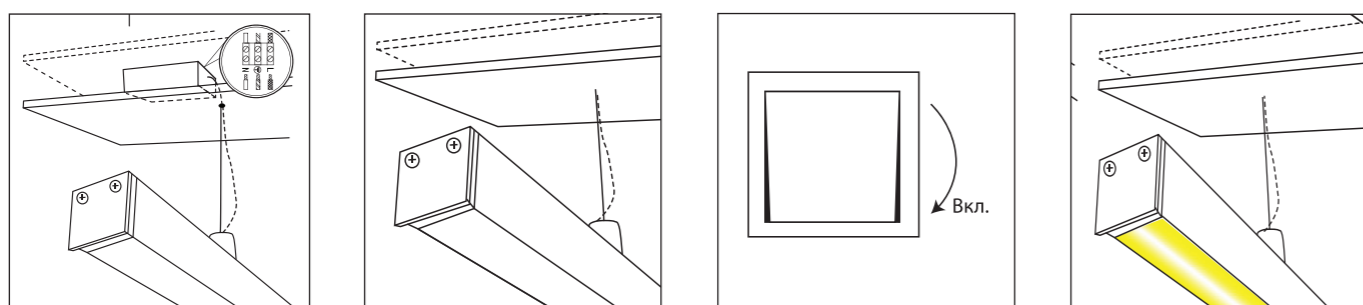

DL18511S100WW20/30

Тип изделия Подвесной светильник из алюминиевого профиля

Габариты L1000 x W50 x H35 мм

Цвет Алюминий

Материал Алюминий

Потребляемая мощность 19.2 Вт / 28.8 Вт

Степень защиты 20 IP

Световой поток 1320 Лм / 2160 Лм

Цветовая температура 3 000 К

DL18511S200WW40/60

Тип изделия Подвесной светильник из алюминиевого профиля

Габариты L2000 x W50 x H35 мм

Цвет Алюминий

Материал Алюминий

Потребляемая мощность 38.4 Вт / 57.6 Вт

Степень защиты 20 IP

Световой поток 2640 Лм / 4320 Лм

Цветовая температура 3 000 К

Источник питания в комплекте

В комплект входит источник питания

Изменение модификаций по спецзаказу