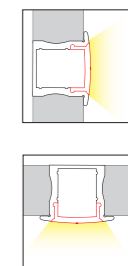

СОДЕРЖАНИЕ

Профильные системы	4
Готовые светильники из профиля	20
Проектные решения	38
Магнитный шинопровод	58-72

DL-18381
DL-18287
DL-18321
DL-18331
DL-18325/RGB

DL18501*
Врезной алюминиевый профиль
Габариты в сборе, мм 23 x 14,5 x 2000
Отгружается кратно, в метрах 2
Рекомендуемые светодиодные ленты, ширина ленты не более, мм 12