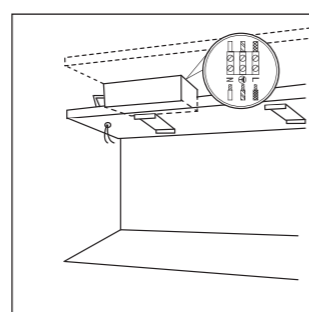

В комплект входит источник питания

Изменение модификаций по спецзаказу

Опаловый рассеиватель

Микропризматический рассеиватель

DL18511C50WW10/15

Тип изделия Накладной светильник из алюминиевого профиля
Габариты L500 x W50x H35 мм
Цвет Алюминий
Материал Алюминий
Потребляемая мощность 9.6 Вт / 14.4 Вт
Степень защиты 20 IP
Световой поток 660 Лм / 1080 Лм
Цветовая температура 3 000 К