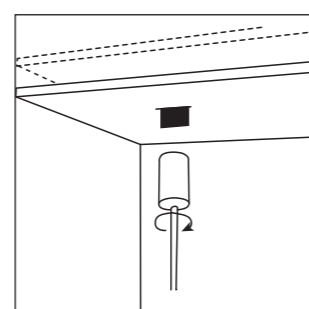

DL18513S50WW20

Тип изделия Подвесной светильник из алюминиевого профиля

Габариты L500 x W70 x H35 мм

Цвет Алюминий

Материал Алюминий

Потребляемая мощность 19.2 Вт

Степень защиты 20 IP

Световой поток 1320 Лм

Цветовая температура 3 000 К

DL18513S100WW60

Тип изделия Подвесной светильник из алюминиевого профиля

Габариты L1500 x W70 x H35 мм

Цвет Алюминий

Материал Алюминий

Потребляемая мощность 57.6 Вт

Степень защиты 20 IP

Световой поток 3960 Лм

Цветовая температура 3 000 К

DL18513S100WW40

Тип изделия Подвесной светильник из алюминиевого профиля

Габариты L1000 x W70 x H35 мм

Цвет Алюминий

Материал Алюминий

Потребляемая мощность 38.4 Вт

Степень защиты 20 IP

Световой поток 2640 Лм

Цветовая температура 3 000 К

DL18513S200WW80

Тип изделия Подвесной светильник из алюминиевого профиля

Габариты L2000 x W70 x H35 мм

Цвет Алюминий

Материал Алюминий

Потребляемая мощность 76.8 Вт

Степень защиты 20 IP

Световой поток 5280 Лм

Цветовая температура 3 000 К

В комплект входит источник питания

Изменение модификаций по спецзаказу