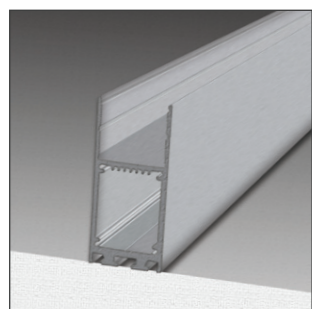

ПРОФИЛЬНЫЕ СИСТЕМЫ

НАКЛАДНОЙ / ПОДВЕСНОЙ

- DL-18381
- DL-18287
- DL-18325/RGB
- DL-18327/RGB+Warm
- DL-18331
- DL-18286
- DL-18288
- DL-18332