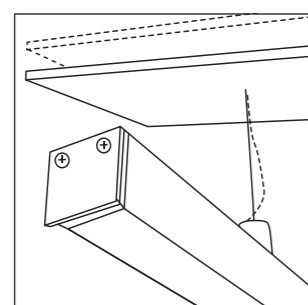

DL18513S50WW20

Тип изделия Подвесной светильник из алюминиевого профиля

Габариты L500 x W70 x H35 мм

Цвет Алюминий

Материал Алюминий

Потребляемая мощность 19.2 Вт

Степень защиты 20 IP

Световой поток 1320 Лм

Цветовая температура 3 000 К

DL18513S100WW60

Тип изделия Подвесной светильник из алюминиевого профиля

Габариты L1500 x W70 x H35 мм

Цвет Алюминий

Материал Алюминий

Потребляемая мощность 57.6 Вт

Степень защиты 20 IP

Световой поток 3960 Лм

Цветовая температура 3 000 К

DL18513S100WW40

Тип изделия Подвесной светильник из алюминиевого профиля

Габариты L1000 x W70 x H35 мм

Цвет Алюминий

Материал Алюминий

Потребляемая мощность 38.4 Вт

Степень защиты 20 IP

Световой поток 2640 Лм

Цветовая температура 3 000 К

DL18513S200WW80

Тип изделия Подвесной светильник из алюминиевого профиля

Габариты L2000 x W70 x H35 мм

Цвет Алюминий

Материал Алюминий

Потребляемая мощность 76.8 Вт

Степень защиты 20 IP

Световой поток 5280 Лм

Цветовая температура 3 000 К

В комплект входит источник питания

Изменение модификаций по спецзаказу