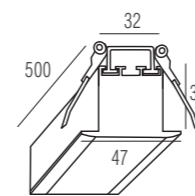

DL18502M50WW10/15

Тип изделия Встраиваемый светильник из алюминиевого профиля
Цвет Алюминий
Материал Алюминий
Габариты L500 x W47 x H35 мм
Монтажные размеры 38 x 505 мм
Потребляемая мощность 9.6 Вт / 14.4 Вт
Степень защиты 20 IP
Световой поток 660 Лм / 1080 Лм
Цветовая температура 3 000 К