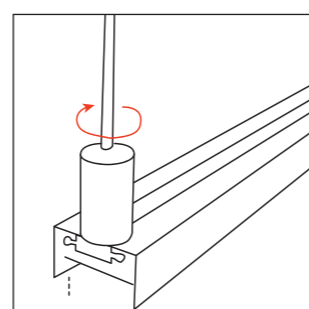

В комплект входит источник питания

Изменение модификаций по спецзаказу

Возможна покраска

Опаловый рассеиватель

Микропризматический рассеиватель

DL18516S50WW15/NW15

Тип изделия Подвесной светильник из алюминиевого профиля