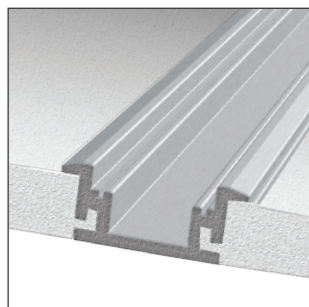

Возможность покраски