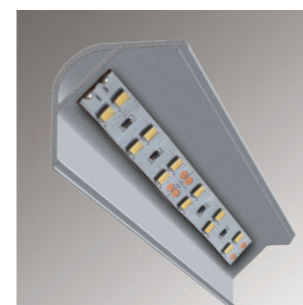

DL18504

Накладной алюминиевый
профиль
Габариты в сборе, мм 27 x 27 x 2000
Отгружается кратно, в метрах 2
Рекомендуемые светодиодные 20
ленты, ширина ленты не более,
мм