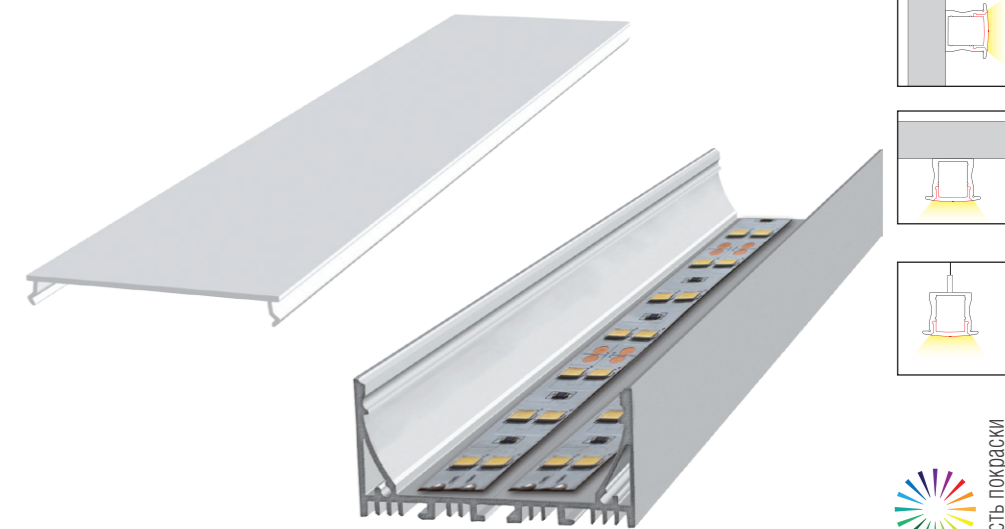

DL-18381
DL-18287
DL-18286
DL-18288
DL-18325/RGB
DL-18327/RGB+Warm
DL-18332
DL-18331