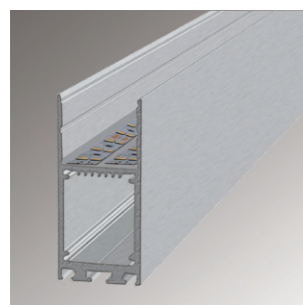

DL18515Alu

Подвесной/накладной алюминиевый профиль
Габариты в сборе, мм

32 x 71.5 x 2000

Отгружается кратно, в метрах 2
Рекомендуемые светодиодные 33
ленты, ширина ленты не более, мм