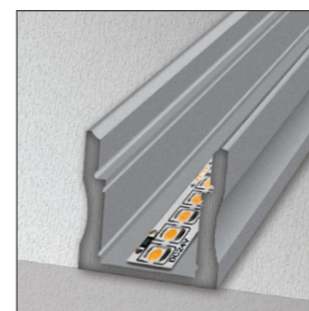

DL-18381
DL-18321