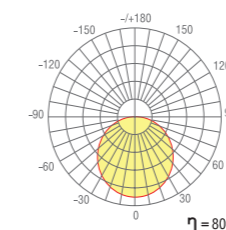

Возможна покраска

Опаловый рассеиватель