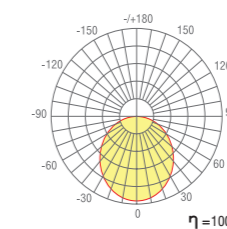

Микропризматический рассеиватель