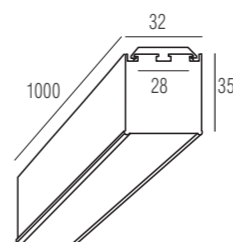

DL18506C100WW20/30

Тип изделия Накладной светильник из алюминиевого профиля
Габариты L1000 x W32 x H35 мм
Цвет Алюминий
Материал Алюминий
Потребляемая мощность 19.2 Вт / 28.8 Вт
Степень защиты 20 IP
Световой поток 1320 Лм / 2160 Лм
Цветовая температура 3 000 К