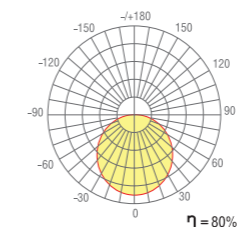

Alu
Анодированный
алюминий

Возможна покраска

Опаловый рассеиватель