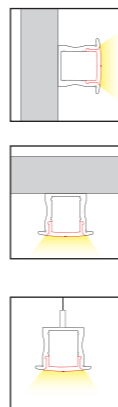

DL18515Alu

Подвесной/накладной алюминиевый профиль
Габариты в сборе, мм

32 x 71.5 x 2000

Отгружается кратно, в метрах 2
Рекомендуемые светодиодные 33
ленты, ширина ленты не более, мм