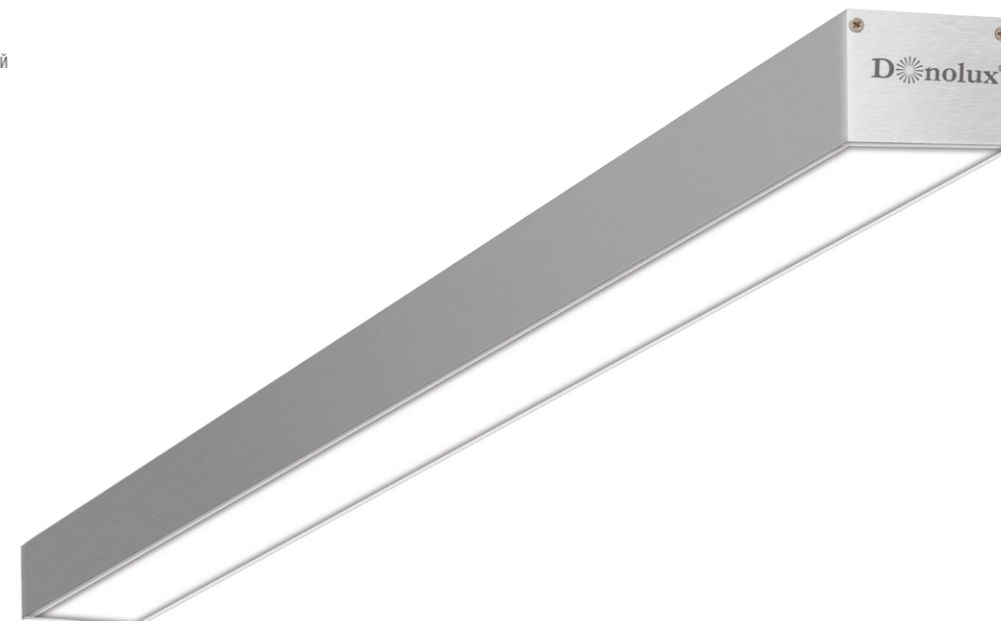

RAL9003
Белый
матовый
Alu
Анодированный
алюминий

Возможна покраска

DL18506C50WW10/15

Тип изделия Накладной светильник из алюминиевого профиля
Габариты L500 x W32 x H35 мм
Цвет Алюминий
Материал Алюминий
Потребляемая мощность 9.6 Вт / 14.4 Вт
Степень защиты 20 IP
Световой поток 660 Лм / 1080 Лм
Цветовая температура 3 000 К

DL18506C150WW30/45

Тип изделия Накладной светильник из алюминиевого профиля
Габариты L1500 x W32 x H35 мм
Цвет Алюминий
Материал Алюминий
Потребляемая мощность 28.8 Вт / 43.2 Вт
Степень защиты 20 IP
Световой поток 1980 Лм / 3240 Лм
Цветовая температура 3 000 К

DL18506C100WW20/30

Тип изделия Накладной светильник из алюминиевого профиля
Габариты L1000 x W32 x H35 мм
Цвет Алюминий
Материал Алюминий
Потребляемая мощность 19.2 Вт / 28.8 Вт
Степень защиты 20 IP
Световой поток 1320 Лм / 2160 Лм
Цветовая температура 3 000 К

DL18506C200WW40/60

Тип изделия Накладной светильник из алюминиевого профиля
Габариты L2000 x W32 x H35 мм
Цвет Алюминий
Материал Алюминий
Потребляемая мощность 38.4 Вт / 57.6 Вт
Степень защиты 20 IP
Световой поток 2640 Лм / 4320 Лм
Цветовая температура 3 000 К

В комплект входит источник питания

Изменение модификаций по спецзаказу