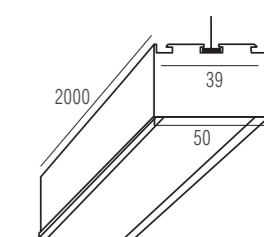

Габариты L2000 x W50 x H35 мм

Цвет Алюминий

Материал Алюминий

Потребляемая мощность 38.4 Вт / 57.6 Вт

Степень защиты 20 IP

Световой поток 2640 Лм / 4320 Лм

Цветовая температура 3 000 К

Источник питания в комплекте