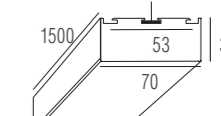

Тип изделия Подвесной светильник из алюминиевого профиля

Габариты L1500 x W70 x H35 мм

Цвет Алюминий

Материал Алюминий

Потребляемая мощность 57.6 Вт

Степень защиты 20 IP

Световой поток 3960 Лм

Цветовая температура 3 000 К