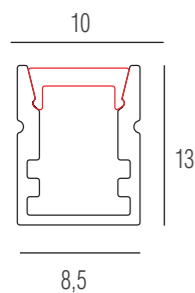

DL-18381
DL-18321