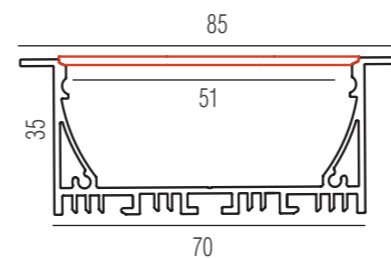

ВСТРАИВАЕМЫЙ

- DL-18381
- DL-18321
- DL-18287
- DL-18325/RGB
- DL-18327/RGB+Warm
- DL-18331
- DL-18286
- DL-18288
- DL-18332