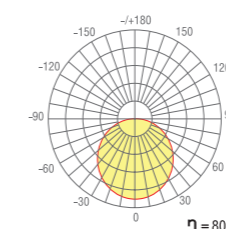

Опаловый рассеиватель