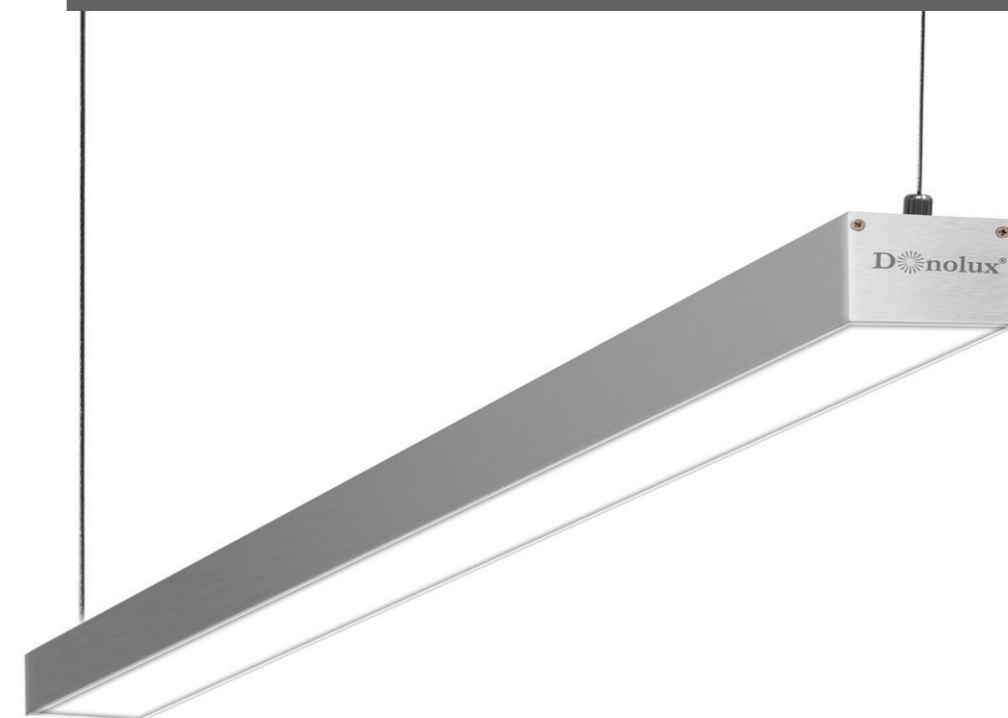

Возможна покраска

DL18511S50WW10/15

Тип изделия Подвесной светильник из алюминиевого профиля

Габариты L500 x W50 x H35 мм

Цвет Алюминий

Материал Алюминий

Потребляемая мощность 9.6 Вт / 14.4 Вт

Степень защиты 20 IP

Световой поток 660 Лм / 1080 Лм

Цветовая температура 3 000 К

DL18511S150WW30/45

Тип изделия Подвесной светильник из алюминиевого профиля

Габариты L1500 x W50 x H35 мм

Цвет Алюминий

Материал Алюминий

Потребляемая мощность 28.8 Вт / 43.2 Вт

Степень защиты 20 IP

Световой поток 1980 Лм / 3240 Лм

Цветовая температура 3 000 К

Источник питания в комплекте

DL18511S100WW20/30

Тип изделия Подвесной светильник из алюминиевого профиля

Габариты L1000 x W50 x H35 мм

Цвет Алюминий

Материал Алюминий

Потребляемая мощность 19.2 Вт / 28.8 Вт

Степень защиты 20 IP

Световой поток 1320 Лм / 2160 Лм

Цветовая температура 3 000 К

DL18511S200WW40/60

Тип изделия Подвесной светильник из алюминиевого профиля

Габариты L2000 x W50 x H35 мм

Цвет Алюминий

Материал Алюминий

Потребляемая мощность 38.4 Вт / 57.6 Вт

Степень защиты 20 IP

Световой поток 2640 Лм / 4320 Лм

Цветовая температура 3 000 К

Источник питания в комплекте

В комплект входит источник питания

Изменение модификаций по спецзаказу