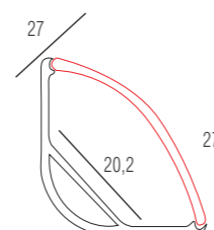

Fixing kit

Универсальный комплект креплений и трос для подвесного монтажа, 2 метра

Connector 90, 120, 180

Угловое соединение для подвесного профиля 90°, 120°, 180°

ПРОФИЛЬНЫЕ СИСТЕМЫ

УГЛОВОЙ

УГЛОВОЙ

ПРОФИЛЬНЫЕ СИСТЕМЫ

DL-18381
DL-18321
DL-18287
DL-18325/RGB
DL-18331

DL-18286
DL-18288
DL-18327/RGB+Warm
DL-18331
DL-18332

DL18503Alu

Накладной алюминиевый профиль
Габариты в сборе, мм 16 x 16 x 2000
Отгружается кратно, в метрах 2
Рекомендуемые светодиодные 10
ленты, ширина ленты не более,
мм