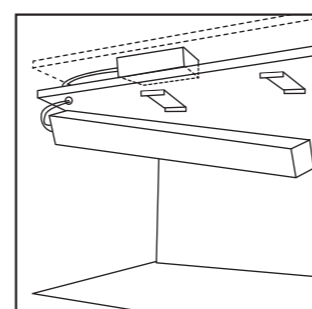

Возможна покраска

DL18513C50WW20

Тип изделия Накладной светильник из алюминиевого профиля

Габариты L500 x W70 x H35 мм

Цвет Алюминий

Материал Алюминий

Потребляемая мощность 19.2 Вт

Степень защиты 20 IP

Световой поток 1320 Лм

Цветовая температура 3 000 К

DL18513C150WW60

Тип изделия Накладной светильник из алюминиевого профиля

Габариты L1500 x W70 x H35 мм

Цвет Алюминий

Материал Алюминий

Потребляемая мощность 57.6 Вт

Степень защиты 20 IP

Световой поток 3960 Лм

Цветовая температура 3 000 К

DL18513C100WW40

Тип изделия Накладной светильник из алюминиевого профиля

Габариты L1000 x W70 x H35 мм

Цвет Алюминий

Материал Алюминий

Потребляемая мощность 38.4 Вт

Степень защиты 20 IP

Световой поток 2640 Лм

Цветовая температура 3 000 К

DL18513C200WW80

Тип изделия Накладной светильник из алюминиевого профиля

Габариты L2000 x W70 x H35 мм

Цвет Алюминий

Материал Алюминий

Потребляемая мощность 76.8 Вт

Степень защиты 20 IP

Световой поток 5280 Лм

Цветовая температура 3 000 К

В комплект входит источник питания

Изменение модификаций по спецзаказу