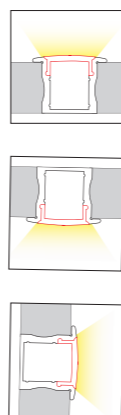

Возможность покраски