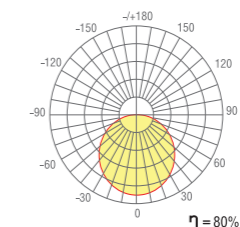

Микропризматический рассеиватель

DL18515S50WW10

Тип изделия Подвесной светильник из алюминиевого профиля
Габариты L500 x W32 x H71,5 мм
Цвет Алюминий
Материал Алюминий
Потребляемая мощность 9,6 Вт
Степень защиты 20 IP
Световой поток 660 Лм
Цветовая температура 3 000 К