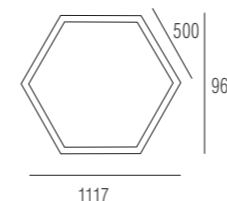

СЕРИЯ 03

Расшифровка артикула **DL18516S031A114**

DL18516	Артикул профиля
S	Подвесной
03	Серия
1	3000K
A	Цвет алюминий
114	Мощность, Вт

Артикул	Цвет	Тип крепления	Мощность, Вт	Lm	K	IP	Ra	Напряжение, В
DL18516S031A114	Алюминий	Подвесной	114	7840	3000	20	Ra>90	24
DL18516S031W114	RAL9003 (мат.белый)	Подвесной	114	7840	3000	20	Ra>90	24
DL18516S031B114	RAL9005 (мат.черный)	Подвесной	114	7840	3000	20	Ra>90	24
DL18516S032A114	Алюминий	Подвесной	114	7840	4000	20	Ra>90	24
DL18516S032W114	RAL9003 (мат.белый)	Подвесной	114	7840	4000	20	Ra>90	24
DL18516S032B114	RAL9005 (мат.черный)	Подвесной	114	7840	4000	20	Ra>90	24
DL18516C031A114	Алюминий	Накладной	114	7840	3000	20	Ra>90	24
DL18516C031W114	RAL9003 (мат.белый)	Накладной	114	7840	3000	20	Ra>90	24
DL18516C031B114	RAL9005 (мат.черный)	Накладной	114	7840	3000	20	Ra>90	24
DL18516C032A114	Алюминий	Накладной	114	7840	4000	20	Ra>90	24
DL18516C032W114	RAL9003 (мат.белый)	Накладной	114	7840	4000	20	Ra>90	24
DL18516C032B114	RAL9005 (мат.черный)	Накладной	114	7840	4000	20	Ra>90	24

Источник питания в комплекте, недиммируемый

Alu
Анодированный алюминий

Black
Анодированный черный

Возможна покраска

RAL9003
Белый матовый

Опаловый рассеиватель

Микропризматический рассеиватель