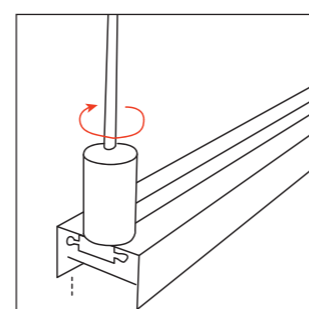

В комплект входит источник питания

Изменение модификаций по спецзаказу

Возможна покраска

Опаловый рассеиватель

Микропризматический рассеиватель

DL18513S50WW20

Тип изделия Подвесной светильник из алюминиевого профиля