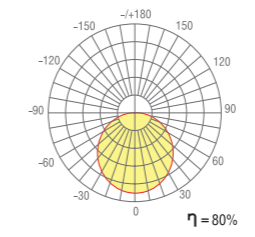

RAL9003 Белый матовый
 Alu Анодированный алюминий

Возможна покраска

Опаловый рассеиватель