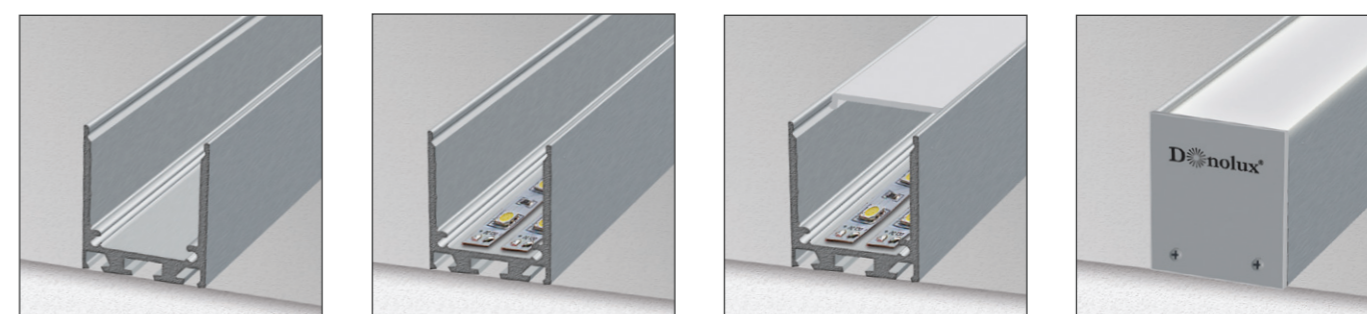

CAP18505*

Боковая глухая заглушка для профиля DL18505

Clips18505

Клипса крепления к стене для профиля DL18505

© Маша Шахова, фотограф Юрий Токарев

- DL-18381
- DL-18287
- DL-18321
- DL-18325/RGB
- DL-18331