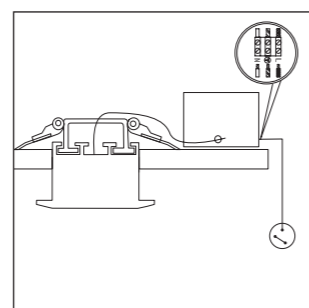

CAP18504.1

Боковая глухая заглушка
для профиля DL18504

 RAL9003 Белый матовый
 Alu Анодированный алюминий

Опаловый рассеиватель

Микропризматический рассеиватель

DL18502M50WW10/15

Тип изделия Встраиваемый светильник из алюминиевого профиля
 Цвет Алюминий
 Материал Алюминий
 Габариты L500 x W47 x H35 мм
 Монтажные размеры 38 x 505 мм
 Потребляемая мощность 9.6 Вт / 14.4 Вт
 Степень защиты 20 IP
 Световой поток 660 Лм / 1080 Лм
 Цветовая температура 3 000 К