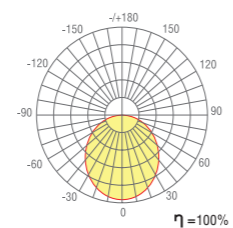

Микропризматический рассеиватель