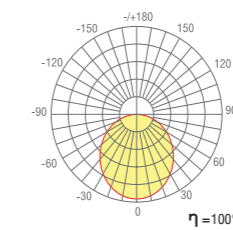

CAP18504.1

Боковая глухая заглушка
для профиля DL18504

 RAL9003 Белый матовый
 Alu Анодированный алюминий

Опаловый рассеиватель

Микропризматический рассеиватель

DL18502M50WW10/15

Тип изделия Встраиваемый светильник из алюминиевого профиля
 Цвет Алюминий
 Материал Алюминий
 Габариты L500 x W47 x H35 мм
 Монтажные размеры 38 x 505 мм
 Потребляемая мощность 9.6 Вт / 14.4 Вт
 Степень защиты 20 IP
 Световой поток 660 Лм / 1080 Лм
 Цветовая температура 3 000 К