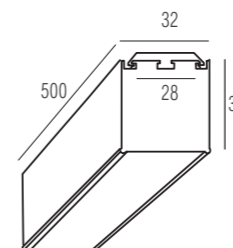

Тип изделия Накладной светильник из алюминиевого профиля
 Габариты L500 x W32 x H35 мм
 Цвет Алюминий
 Материал Алюминий
 Потребляемая мощность 9.6 Вт / 14.4 Вт
 Степень защиты 20 IP
 Световой поток 660 Лм / 1080 Лм
 Цветовая температура 3 000 К