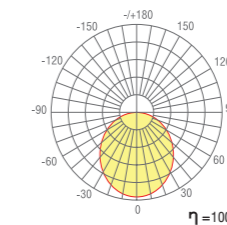

Микропризматический рассеиватель