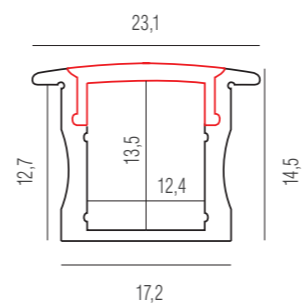

СОДЕРЖАНИЕ

Профильные системы	4
Готовые светильники из профиля	20
Проектные решения	38
Магнитный шинопровод	58-72

DL-18381
DL-18287
DL-18321
DL-18331
DL-18325/RGB

DL18501*
Врезной алюминиевый профиль
Габариты в сборе, мм 23 x 14,5 x 2000
Отгружается кратно, в метрах 2
Рекомендуемые светодиодные ленты, ширина ленты не более, мм 12