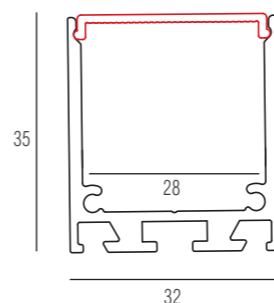

Накладной алюминиевый профиль
Габариты в сборе, мм 17 x 14,5 x 2000
Отгружается кратно, в метрах 2
Рекомендуемые светодиодные ленты, ширина ленты не более, мм 12

PC18501D0

Квадратный матовый рассеиватель для профиля DL18505
Длина рассеивателя, мм 2005

CAP18505*

Боковая глухая заглушка для профиля DL18505

Clips18505

Клипса крепления к стене для профиля DL18505

© Маша Шахова, фотограф Юрий Токарев

- DL-18381
- DL-18287
- DL-18321
- DL-18325/RGB
- DL-18331