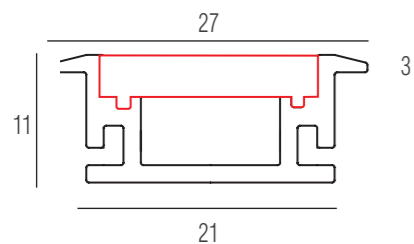

Возможность покраски