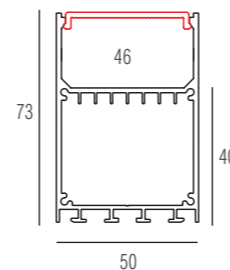

НАКЛАДНОЙ / ПОДВЕСНОЙ

- DL-18381
- DL-18287
- DL-18286
- DL-18288
- DL-18325/RGB+Warm
- DL-18327/RGB+Warm
- DL-18331
- DL-18332