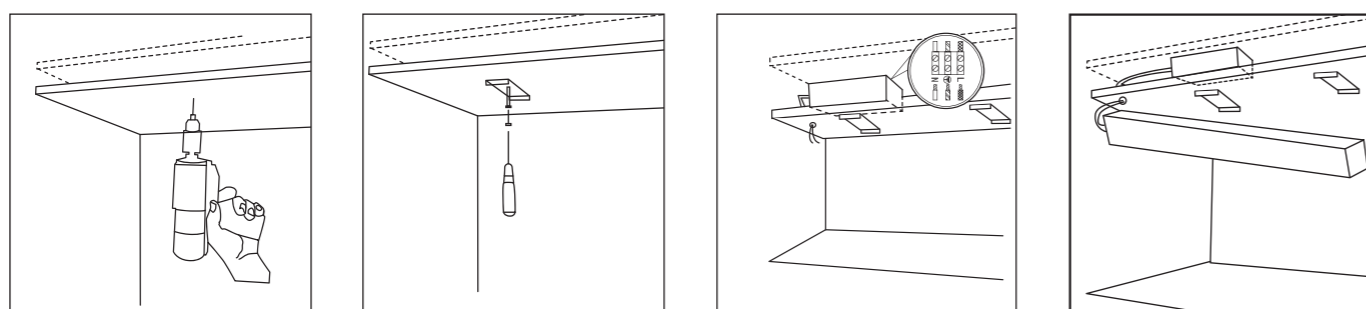

DL18506C50WW10/15

Тип изделия Накладной светильник из алюминиевого профиля
Габариты L500 x W32 x H35 мм
Цвет Алюминий
Материал Алюминий
Потребляемая мощность 9.6 Вт / 14.4 Вт
Степень защиты 20 IP
Световой поток 660 Лм / 1080 Лм
Цветовая температура 3 000 К

DL18506C150WW30/45

Тип изделия Накладной светильник из алюминиевого профиля
Габариты L1500 x W32 x H35 мм
Цвет Алюминий
Материал Алюминий
Потребляемая мощность 28.8 Вт / 43.2 Вт
Степень защиты 20 IP
Световой поток 1980 Лм / 3240 Лм
Цветовая температура 3 000 К