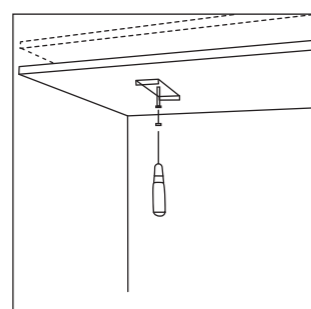

Возможна покраска

DL18513C50WW20

Тип изделия Накладной светильник из алюминиевого профиля

Габариты L500 x W70 x H35 мм

Цвет Алюминий

Материал Алюминий

Потребляемая мощность 19.2 Вт

Степень защиты 20 IP

Световой поток 1320 Лм

Цветовая температура 3 000 К

DL18513C150WW60

Тип изделия Накладной светильник из алюминиевого профиля

Габариты L1500 x W70 x H35 мм

Цвет Алюминий

Материал Алюминий

Потребляемая мощность 57.6 Вт

Степень защиты 20 IP

Световой поток 3960 Лм

Цветовая температура 3 000 К

DL18513C100WW40

Тип изделия Накладной светильник из алюминиевого профиля

Габариты L1000 x W70 x H35 мм

Цвет Алюминий

Материал Алюминий

Потребляемая мощность 38.4 Вт

Степень защиты 20 IP

Световой поток 2640 Лм

Цветовая температура 3 000 К

DL18513C200WW80

Тип изделия Накладной светильник из алюминиевого профиля

Габариты L2000 x W70 x H35 мм

Цвет Алюминий

Материал Алюминий

Потребляемая мощность 76.8 Вт

Степень защиты 20 IP

Световой поток 5280 Лм

Цветовая температура 3 000 К

В комплект входит источник питания

Изменение модификаций по спецзаказу