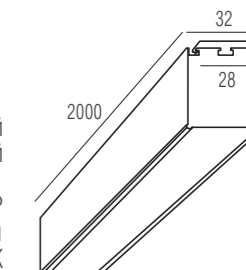

DL18506C200WW40/60

Тип изделия Накладной светильник из алюминиевого профиля
Габариты L2000 x W32 x H35 мм
Цвет Алюминий
Материал Алюминий
Потребляемая мощность 38.4 Вт / 57.6 Вт
Степень защиты 20 IP
Световой поток 2640 Лм / 4320 Лм
Цветовая температура 3 000 К