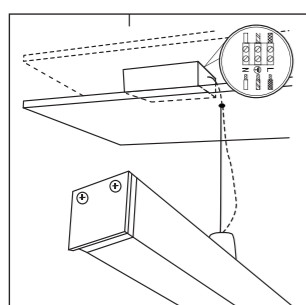

DL18513S50WW20

Тип изделия Подвесной светильник из алюминиевого профиля

Габариты L500 x W70 x H35 мм

Цвет Алюминий

Материал Алюминий

Потребляемая мощность 19.2 Вт

Степень защиты 20 IP

Световой поток 1320 Лм

Цветовая температура 3 000 К

DL18513S100WW60

Тип изделия Подвесной светильник из алюминиевого профиля

Габариты L1500 x W70 x H35 мм

Цвет Алюминий

Материал Алюминий

Потребляемая мощность 57.6 Вт

Степень защиты 20 IP

Световой поток 3960 Лм

Цветовая температура 3 000 К

DL18513S100WW40

Тип изделия Подвесной светильник из алюминиевого профиля

Габариты L1000 x W70 x H35 мм

Цвет Алюминий

Материал Алюминий

Потребляемая мощность 38.4 Вт

Степень защиты 20 IP

Световой поток 2640 Лм

Цветовая температура 3 000 К

DL18513S200WW80

Тип изделия Подвесной светильник из алюминиевого профиля

Габариты L2000 x W70 x H35 мм

Цвет Алюминий

Материал Алюминий

Потребляемая мощность 76.8 Вт

Степень защиты 20 IP

Световой поток 5280 Лм

Цветовая температура 3 000 К

В комплект входит источник питания

Изменение модификаций по спецзаказу