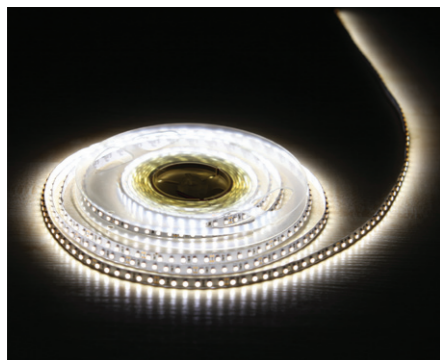

**DL-18381/W.White-24-120/
DL-18381/White-24-120**

Тип изделия	Светодиодная лента
Габариты	2 x 8 x 5000 мм
Тип крепления	Самоклейка
Напряжение / Мощность	DC 24 В / 9.6 Вт/м
Степень защиты	20 IP
Цветовая температура	3000 / 5000 К
Угол рассеивания	120 °
Индекс цветопередачи	>90 Ra
Диммирование	Да
Срок службы	30000-50000 ч
Световой поток	600 / 720 Лм/м
Диодов/метр	120 шт
Длина ленты в бобине	5 м
Единица стоимости	1 м
Кратность деления на отрезки	по 6 диодов (50 мм)
Отгружается кратно	5 м
Вес нетто	0.14 кг