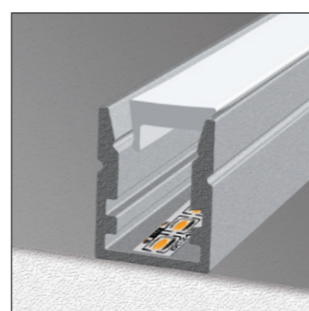

DL-18381
DL-18321