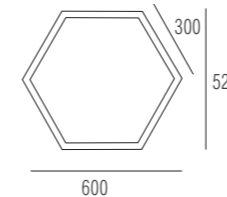

СЕРИЯ 03

Расшифровка артикула **DL18516S031A69**

DL18516	Артикул профиля
S	Подвесной
03	Серия
1	3000K
A	Цвет алюминий
69	Мощность, Вт

Артикул	Цвет	Тип крепления	Мощность, Вт	Lm	K	IP	Ra	Напряжение, В
DL18516S031A69	Алюминий	Подвесной	69	4750	3000	20	Ra>90	24
DL18516S031W69	RAL9003 (мат.белый)	Подвесной	69	4750	3000	20	Ra>90	24
DL18516S031B69	RAL9005 (мат.черный)	Подвесной	69	4750	3000	20	Ra>90	24
DL18516S032A69	Алюминий	Подвесной	69	4750	4000	20	Ra>90	24
DL18516S032W69	RAL9003 (мат.белый)	Подвесной	69	4750	4000	20	Ra>90	24
DL18516S032B69	RAL9005 (мат.черный)	Подвесной	69	4750	4000	20	Ra>90	24
DL18516C031A69	Алюминий	Накладной	69	4750	3000	20	Ra>90	24
DL18516C031W69	RAL9003 (мат.белый)	Накладной	69	4750	3000	20	Ra>90	24
DL18516C031B69	RAL9005 (мат.черный)	Накладной	69	4750	3000	20	Ra>90	24
DL18516C032A69	Алюминий	Накладной	69	4750	4000	20	Ra>90	24
DL18516C032W69	RAL9003 (мат.белый)	Накладной	69	4750	4000	20	Ra>90	24
DL18516C032B69	RAL9005 (мат.черный)	Накладной	69	4750	4000	20	Ra>90	24

Источник питания в комплекте, недиммируемый