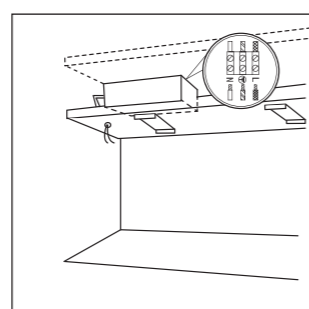

Возможна покраска

DL18513C50WW20

Тип изделия Накладной светильник из алюминиевого профиля

Габариты L500 x W70 x H35 мм

Цвет Алюминий

Материал Алюминий

Потребляемая мощность 19.2 Вт

Степень защиты 20 IP

Световой поток 1320 Лм

Цветовая температура 3 000 К

DL18513C150WW60

Тип изделия Накладной светильник из алюминиевого профиля

Габариты L1500 x W70 x H35 мм

Цвет Алюминий

Материал Алюминий

Потребляемая мощность 57.6 Вт

Степень защиты 20 IP

Световой поток 3960 Лм

Цветовая температура 3 000 К

DL18513C100WW40

Тип изделия Накладной светильник из алюминиевого профиля

Габариты L1000 x W70 x H35 мм

Цвет Алюминий

Материал Алюминий

Потребляемая мощность 38.4 Вт

Степень защиты 20 IP

Световой поток 2640 Лм

Цветовая температура 3 000 К

DL18513C200WW80

Тип изделия Накладной светильник из алюминиевого профиля

Габариты L2000 x W70 x H35 мм

Цвет Алюминий

Материал Алюминий

Потребляемая мощность 76.8 Вт

Степень защиты 20 IP

Световой поток 5280 Лм

Цветовая температура 3 000 К

В комплект входит источник питания

Изменение модификаций по спецзаказу