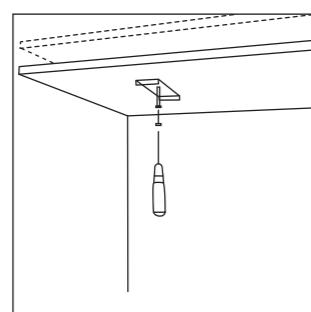

В комплект входит источник питания

Изменение модификаций по спецзаказу

Опаловый рассеиватель

Микропризматический рассеиватель

DL18511C50WW10/15

Тип изделия Накладной светильник из алюминиевого профиля
Габариты L500 x W50x H35 мм
Цвет Алюминий
Материал Алюминий
Потребляемая мощность 9.6 Вт / 14.4 Вт
Степень защиты 20 IP
Световой поток 660 Лм / 1080 Лм
Цветовая температура 3 000 К