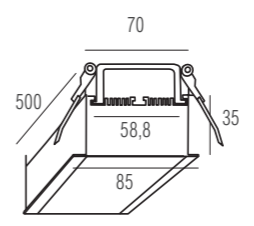

Тип изделия Встраиваемый светильник из алюминиевого профиля
 Цвет Алюминий
 Материал Алюминий
 Габариты 500 x W85 x H35 мм
 Монтажные размеры 72 x 505 мм
 Потребляемая мощность 19,2 Вт
 Степень защиты 20 IP
 Световой поток 1320 Лм
 Цветовая температура 3 000 К