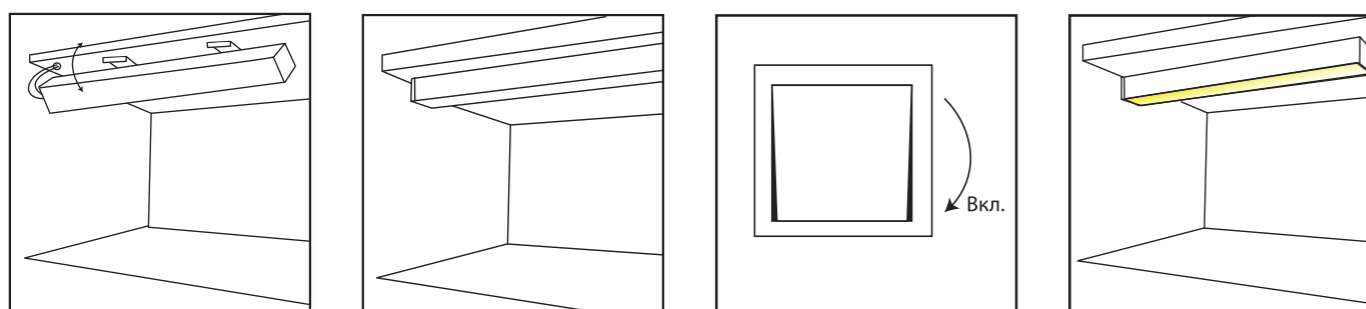

DL18506C100WW20/30

Тип изделия Накладной светильник из алюминиевого профиля
Габариты L1000 x W32 x H35 мм
Цвет Алюминий
Материал Алюминий
Потребляемая мощность 19.2 Вт / 28.8 Вт
Степень защиты 20 IP
Световой поток 1320 Лм / 2160 Лм
Цветовая температура 3 000 К

DL18506C200WW40/60

Тип изделия Накладной светильник из алюминиевого профиля
Габариты L2000 x W32 x H35 мм
Цвет Алюминий
Материал Алюминий
Потребляемая мощность 38.4 Вт / 57.6 Вт
Степень защиты 20 IP
Световой поток 2640 Лм / 4320 Лм
Цветовая температура 3 000 К

В комплект входит источник питания

Изменение модификаций по спецзаказу