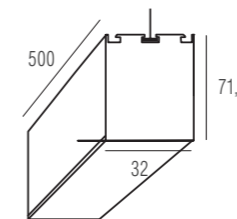

Alu
Анодированный
алюминий

Возможна покраска

DL18515S50WW10

Тип изделия Подвесной светильник из алюминиевого профиля
Габариты L500 x W32 x H71,5 мм
Цвет Алюминий
Материал Алюминий
Потребляемая мощность 9,6 Вт
Степень защиты 20 IP
Световой поток 660 Лм
Цветовая температура 3 000 К

DL18515S150WW30

Тип изделия Подвесной светильник из алюминиевого профиля
Габариты L1500 x W32 x H71,5 мм
Цвет Алюминий
Материал Алюминий
Потребляемая мощность 28,8 Вт
Степень защиты 20 IP
Световой поток 1980 Лм
Цветовая температура 3 000 К

DL18515S100WW20

Тип изделия Подвесной светильник из алюминиевого профиля
Габариты L1000 x W32 x H71,5 мм
Цвет Алюминий
Материал Алюминий
Потребляемая мощность 19,2 Вт
Степень защиты 20 IP
Световой поток 1320 Лм
Цветовая температура 3 000 К

DL18515S200WW40

Тип изделия Подвесной светильник из алюминиевого профиля
Габариты L2000 x W32 x H71,5 мм
Цвет Алюминий
Материал Алюминий
Потребляемая мощность 38,4 Вт
Степень защиты 20 IP
Световой поток 2640 Лм
Цветовая температура 3 000 К

В комплект входит источник питания

Изменение модификаций по спецзаказу