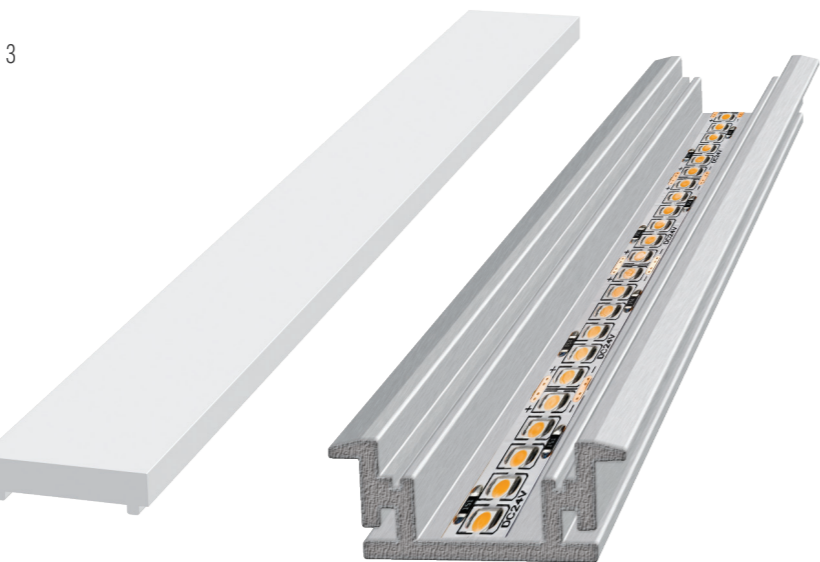

Возможность покраски

DL-18381
DL-18287
DL-18321
DL-18325/RGB
DL-18331

DL18509

Врезной алюминиевый профиль **в пол**

Габариты в сборе, мм 27 x 11 x 2000
Отгружается кратно, в метрах 2
Рекомендуемые светодиодные ленты, ширина ленты не более, мм 12

PMMA18509SQ

Квадратный матовый рассеиватель для профиля DL18509

Длина рассеивателя, мм 2000

CAP18509.1

Боковая глухая заглушка для профиля DL18509