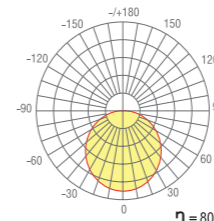

Опаловый рассеиватель