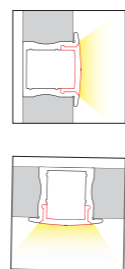

ПРОФИЛЬНЫЕ СИСТЕМЫ

ВСТРАИВАЕМЫЙ

- DL-18381
- DL-18287
- DL-18321
- DL-18286
- DL-18288
- DL-18325/RGB+Warm
- DL-18331
- DL-18332

ВСТРАИВАЕМЫЙ

- DL-18381
- DL-18321
- DL-18287
- DL-18325/RGB
- DL-18327/RGB+Warm
- DL-18331
- DL-18286
- DL-18288
- DL-18332

DL18502*
Врезной алюминиевый профиль
Габариты в сборе, мм
47,2 x 35 x 2000
Отгружается кратно, в метрах 2
Рекомендуемые светодиодные ленты, ширина ленты не более, мм 32

PC18502D0
Квадратный матовый рассеиватель для профиля DL18502
PC18502PR1
Микропризматический рассеиватель для профиля DL18502
Длина рассеивателя, мм 2005

CAP18502*
Боковая глухая заглушка для профиля DL18502

Fixing18502
Крепление для профиля DL18502
Connector
90, 120, 180
Угловое соединение для подвесного профиля, 90°, 120°, 180°

DL18512*
Врезной алюминиевый профиль
Габариты в сборе, мм
85 x 35 x 2000
Отгружается кратно, в метрах 2
Рекомендуемые светодиодные ленты, ширина ленты не более, мм 52

PC18512D0
Квадратный матовый рассеиватель для профиля DL18512
PC18512PR1
Микропризматический рассеиватель для профиля DL18512
Длина рассеивателя, мм 2005

CAP18512*
Боковая глухая заглушка для профиля DL18512

Fixing18502M
Крепление для профиля DL18512
Connector
90, 120, 180
Угловое соединение для подвесного профиля 90°, 120°, 180°