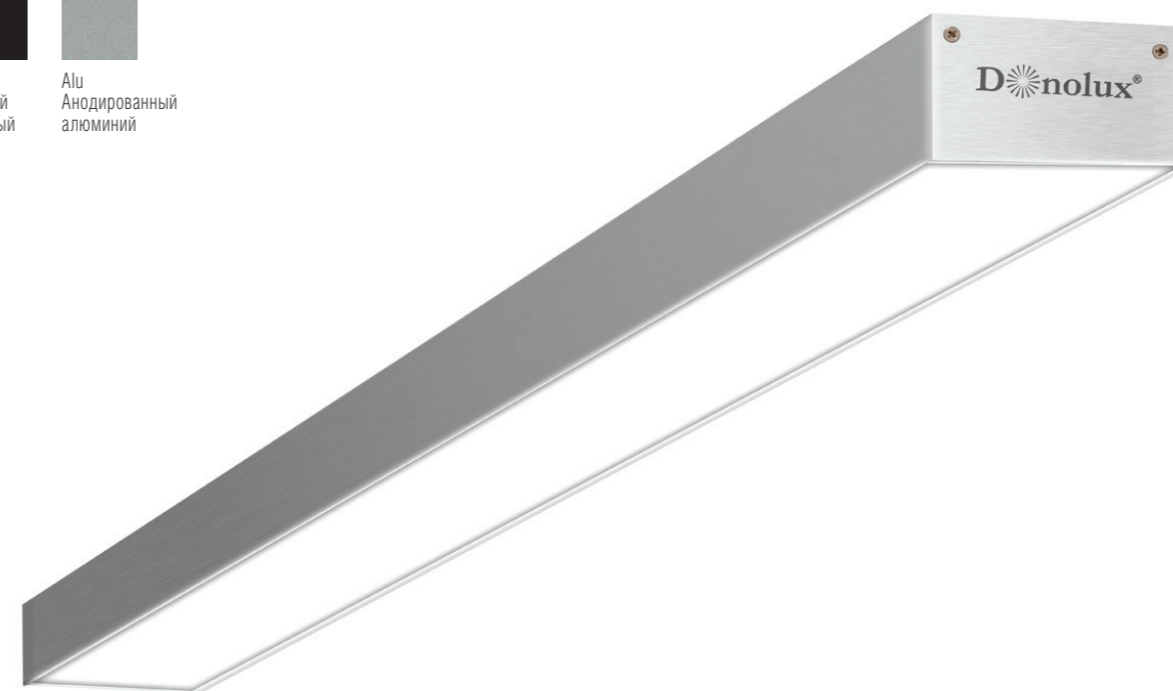

Возможна покраска