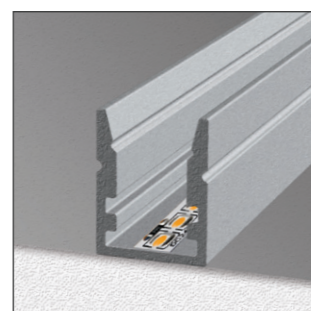

DL-18381
DL-18321