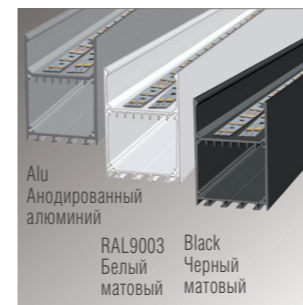

DL18516*

Накладной алюминиевый профиль

Габариты в сборе, мм 50 x 73 x 2000

Отгружается кратно, в метрах 2
Рекомендуемые светодиодные 12
ленты, ширина ленты не более, мм