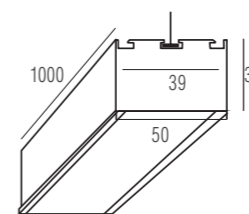

DL18511S100WW20/30

Тип изделия Подвесной светильник из алюминиевого профиля

Габариты L1000 x W50 x H35 мм

Цвет Алюминий

Материал Алюминий

Потребляемая мощность 19.2 Вт / 28.8 Вт

Степень защиты 20 IP

Световой поток 1320 Лм / 2160 Лм

Цветовая температура 3 000 К