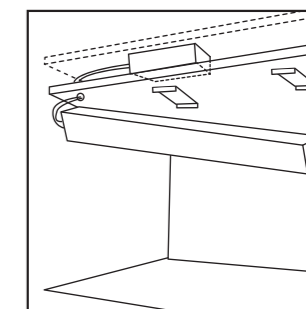

CAP18509.1

Боковая глухая заглушка для профиля DL18509

DL-18381
DL-18321

Возможность покраски

DL-18381
DL-18287
DL-18321
DL-18325/RGB
DL-18331

Возможность покраски

DL18510

Накладной алюминиевый профиль
Габариты в сборе, мм 10 x 13 x 2000
Отгружается кратно, в метрах 2
Рекомендуемые светодиодные ленты, ширина ленты не более, мм 8