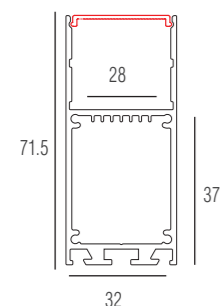

ПРОФИЛЬНЫЕ СИСТЕМЫ

НАКЛАДНОЙ / ПОДВЕСНОЙ

- DL-18381
- DL-18287
- DL-18325/RGB
- DL-18327/RGB+Warm
- DL-18331
- DL-18286
- DL-18288
- DL-18332