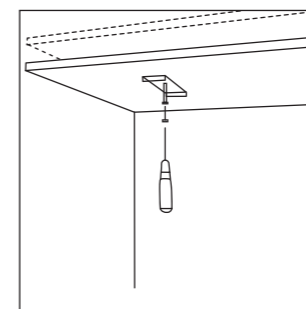

CAP18509.1

Боковая глухая заглушка для профиля DL18509

DL-18381
DL-18321

Возможность покраски

DL-18381
DL-18287
DL-18321
DL-18325/RGB
DL-18331

Возможность покраски

DL18510

Накладной алюминиевый профиль
Габариты в сборе, мм 10 x 13 x 2000
Отгружается кратно, в метрах 2
Рекомендуемые светодиодные ленты, ширина ленты не более, мм 8