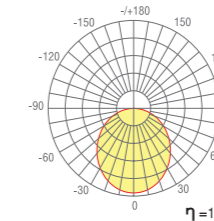

Микропризматический рассеиватель