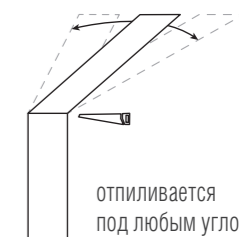

отпиливается под любым углом