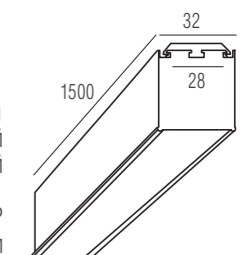

DL18506C150WW30/45

Тип изделия Накладной светильник из алюминиевого профиля
Габариты L1500 x W32 x H35 мм
Цвет Алюминий
Материал Алюминий
Потребляемая мощность 28.8 Вт / 43.2 Вт
Степень защиты 20 IP
Световой поток 1980 Лм / 3240 Лм
Цветовая температура 3 000 К