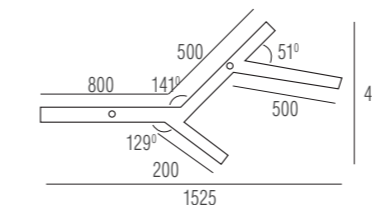

СЕРИЯ 05

Расшифровка артикула	DL18516	Артикул профиля
DL18516C052B115	C	Накладной
	05	Серия
	1	3000K
	B	RAL9005 (мат.черный)
	115	Мощность, Вт

Артикул	Цвет	Тип крепления	Мощность, Вт	Lm	K	IP	Ra	Напряжение, В
DL18516S051A77	Алюминий	Подвесной	76,8	5280	3000	20	Ra>90	24
DL18516S051W77	RAL9003 (мат.белый)	Подвесной	76,8	5280	3000	20	Ra>90	24
DL18516S051B77	RAL9005 (мат.черный)	Подвесной	76,8	5280	3000	20	Ra>90	24
DL18516S052A77	Алюминий	Подвесной	76,8	5280	4000	20	Ra>90	24
DL18516S052W77	RAL9003 (мат.белый)	Подвесной	76,8	5280	4000	20	Ra>90	24
DL18516S052B77	RAL9005 (мат.черный)	Подвесной	76,8	5280	4000	20	Ra>90	24
DL18516C051A77	Алюминий	Накладной	76,8	5280	3000	20	Ra>90	24
DL18516C051W77	RAL9003 (мат.белый)	Накладной	76,8	5280	3000	20	Ra>90	24
DL18516C051B77	RAL9005 (мат.черный)	Накладной	76,8	5280	3000	20	Ra>90	24
DL18516C052A77	Алюминий	Накладной	76,8	5280	4000	20	Ra>90	24
DL18516C052W77	RAL9003 (мат.белый)	Накладной	76,8	5280	4000	20	Ra>90	24
DL18516C052B77	RAL9005 (мат.черный)	Накладной	76,8	5280	4000	20	Ra>90	24
DL18516S052A115	Алюминий	Подвесной	115	11520	4000	20	Ra>90	24
DL18516S052W115	RAL9003 (мат.белый)	Подвесной	115	11520	4000	20	Ra>90	24
DL18516S052B115	RAL9005 (мат.черный)	Подвесной	115	11520	4000	20	Ra>90	24
DL18516C052A115	Алюминий	Накладной	115	11520	4000	20	Ra>90	24
DL18516C052W115	RAL9003 (мат.белый)	Накладной	115	11520	4000	20	Ra>90	24
DL18516C052B115	RAL9005 (мат.черный)	Накладной	115	11520	4000	20	Ra>90	24

Источник питания в комплекте, недиммируемый