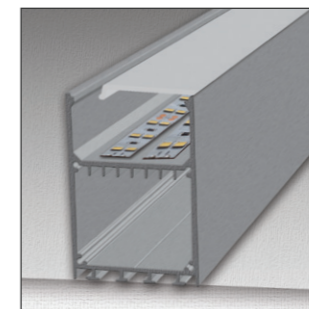

НАКЛАДНОЙ / ПОДВЕСНОЙ

- DL-18381
- DL-18287
- DL-18286
- DL-18288
- DL-18325/RGB+Warm
- DL-18327/RGB+Warm
- DL-18331
- DL-18332