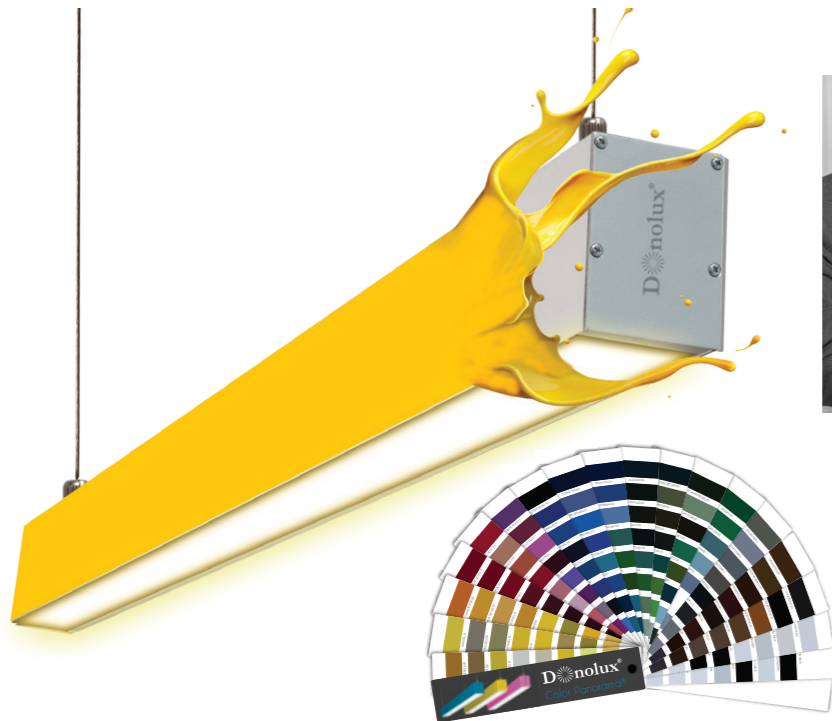

Человек нуждается
в ярких красках,
чтобы жить, –
написал Ле Корбюзье в 1931 году,
процитировав Фернана Леже. –
Они так же необходимы,
как вода и огонь.

ЛЕ КОРБЮЗЬЕ (Le Corbusier)

– один из наиболее авторитетных архитекторов XX века. До сих пор его творчество оказывает огромное влияние на архитектуру и дизайн. Великий архитектор не баловал своих заказчиков декором, но цвет был единственным видом украшения, которое он допускал.

Вдохновленный гармоничными красками природы, выдающийся архитектор разработал оригинальную цветовую систему, состоящую из 43 приглушенных оттенков, позже дополненную еще 20 динамичными тонами.

«Архитектурная полихромия» Ле Корбюзье является шедевром. Все 63 оттенка его палитры идеально сочетаются между собой, одновременно предоставляя широчайшую гамму цвета для творчества декоратора.

Завершите
цветом
идеальную
форму
светильников
DONOLUX!

Вдохновившись трудами великого архитектора, мы представляем Вашему вниманию новую коллекцию – палитру от DONOLUX®: **Color Panorama®**

Наша коллекция – это возможность почувствовать себя художником, это инструмент, с помощью которого Вы создадите индивидуальный цветовой дизайн светильников.

Современные светильники DONOLUX® прекрасно вписываются в архитектурный интерьер, где на первом плане выступает акцентное освещение. Все модели представлены в двух–трех самых востребованных цветах, но теперь можно расширить и эти границы.

Мы предлагаем покраску алюминиевых профилей, подвесных линейных и кольцевых светильников, а так же ряда встраиваемых и накладных моделей в любой цвет палитры **Color Panorama®**

Обращайтесь к палитре **Color Panorama®** всякий раз, когда цвет светильников в интерьере должен поддержать или подчеркнуть ту или иную задумку дизайнера.