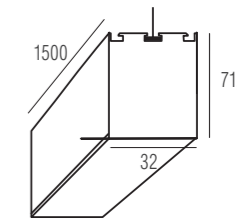

DL18515S150WW30

Тип изделия Подвесной светильник из алюминиевого профиля
Габариты L1500 x W32 x H71,5 мм
Цвет Алюминий
Материал Алюминий
Потребляемая мощность 28,8 Вт
Степень защиты 20 IP
Световой поток 1980 Лм
Цветовая температура 3 000 К