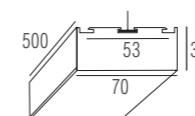

Габариты L500 x W70 x H35 мм

Цвет Алюминий

Материал Алюминий

Потребляемая мощность 19.2 Вт

Степень защиты 20 IP

Световой поток 1320 Лм

Цветовая температура 3 000 К

DL18513S100WW60