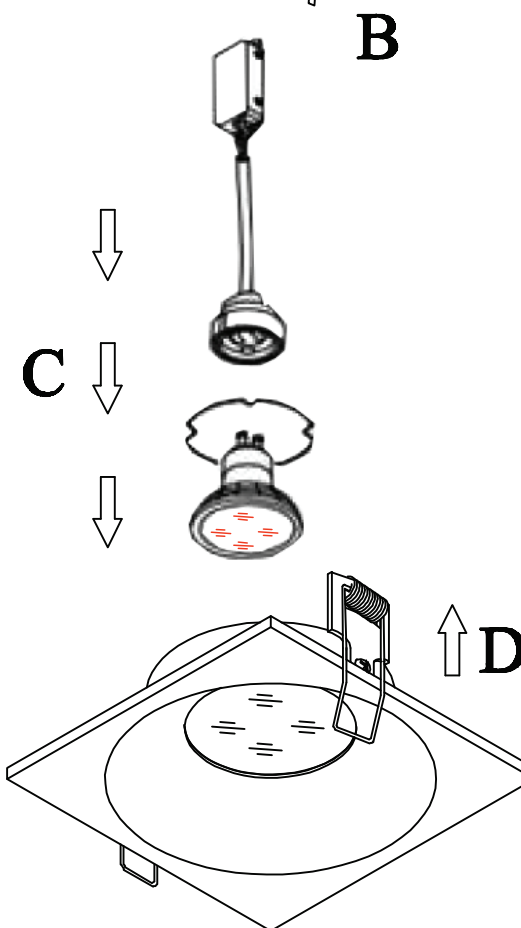

D nolux®

Цвет корпуса: Белый
Лампа: Галогенная/LED MR16
Цоколь: GU10
Мощность: Макс.50Вт
Степень защиты: IP44
Габариты, мм: D90 H85
Монтажный диаметр, мм: 80, h 80
Гарантия: 2 года

DL18412R1WIP44

ERC

ИНСТРУКЦИЯ ПО УСТАНОВКЕ

Перед установкой убедитесь, что питание отключено.

- A. Вырезать отверстие в соответствии с прилагаемыми в инструкциях размерами.
- B. Подсоединить патрон к электрическому проводу.
- C. Вставить лампу в патрон.
- D. Зафиксировать лампу в светильнике, затем установить светильник в потолок.