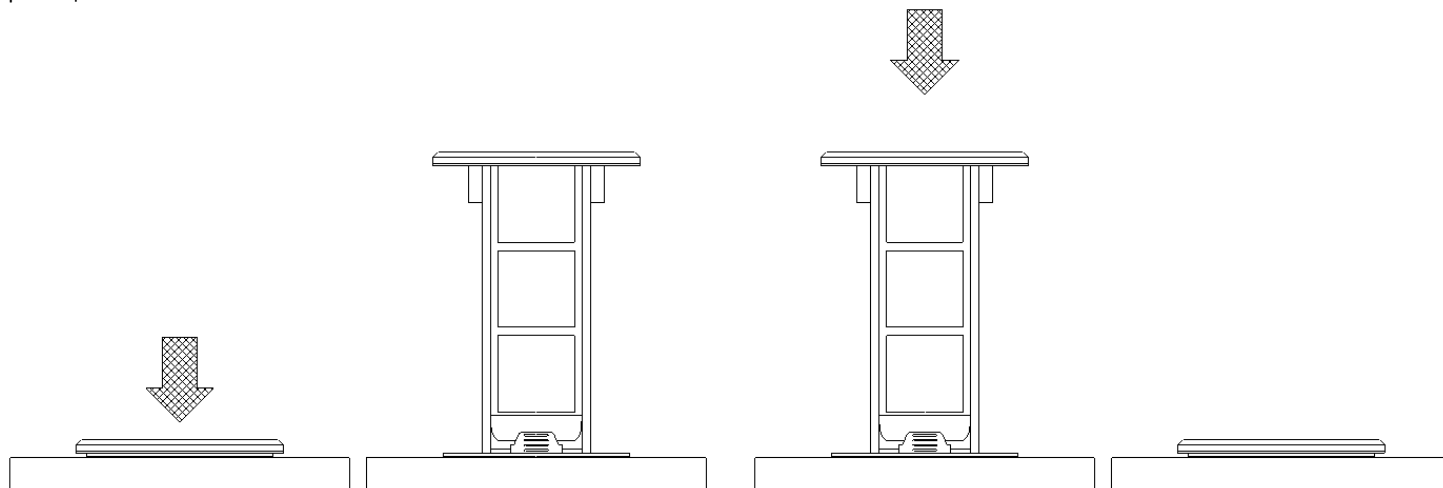

Начало работы с блоком:

Для того, чтобы выдвинуть блок, необходимо нажать на центр верхней крышки. Блок выдвинется на $15 \div 20$ мм от поверхности стола. Далее необходимо выдвинуть блок до автоматической фиксации клавишей.

Окончание работы с блоком:

Нажать фиксирующую клавишу и задвинуть блок в стол до поверхности.

Рабочая температура окружающей среды: -5...40 °С

Техническое обслуживание:

Чистка поверхности изделия тканью

Не использовать ацетон, смолочистители или трихлорэтилен

Экологичность:

Не содержит галогенов

Правила и условия безопасной эксплуатации:

Монтаж производить квалифицированным специалистом согласно ПУЭ только при отключенном электропитании сети.

Запрещается подключение к неисправной электропроводке.

При обнаружении видимых механических повреждений, появления специфического запаха при эксплуатации или в случаях попадания воды внутрь изделия, настольный розеточный блок необходимо отключить от электрической сети до проверки работоспособности специалистом.

Только для использования внутри помещения.

Правила и условия перевозки:

Перевозка любым транспортом в упаковке изготовителя.

Правила и условия реализации:

Особых условий не требуется, реализация через оптовые и розничные сети.

Правила и условия утилизации:

Утилизировать обычным способом, как твердые бытовые отходы.

Гарантийные обязательства:

Срок гарантии на данное оборудование составляет 12 месяцев со дня ввода его в эксплуатацию, что подтверждается соответствующим документом.

Изготовитель гарантирует качество изделия при соблюдении потребителем условий эксплуатации, транспортирования и хранения.

Гарантия не распространяется:

- в случае несоблюдения правил эксплуатации;
- в случае внесении покупателем технических изменений в конструкцию;
- на блок, имеющий механические повреждения.

Изготовитель:

HK LEED LIGHTING CO., LTD

Адрес: No.23, East of Iefeng str. 9 Dist. Sansha village, Henglan town, Zhongshan city, Guangdong, Китай.

Компания, уполномоченная изготовителем на территории ЕАЭС: ООО "Реал Электро", 115088, Москва г, вн.тер.г. муниципальный округ Печатники, ул Южнопортовая, д. 34, стр. 2, этаж 1, помещ.1, ком.19-27, тел.+7 495 230 31 32, info@realelectro.com, www.realelectro.com