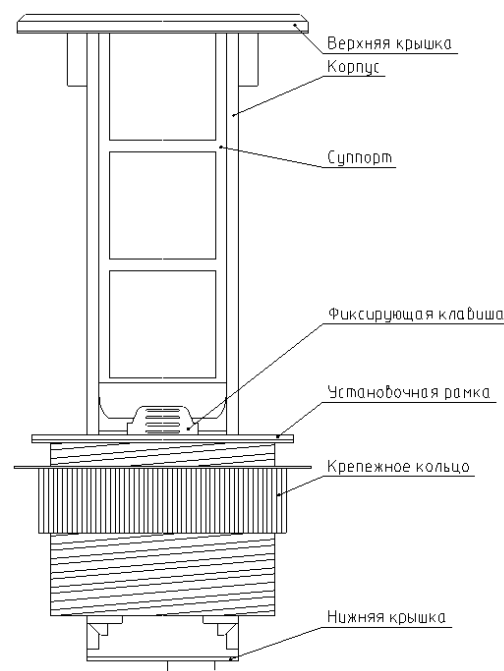

Настольный встраиваемый выдвижной розеточный блок Vertical - решение для организации подключения к электропитанию индивидуальных рабочих мест, комнат переговоров, открытых офисных пространств, конференц-залов и гостиничных номеров к электропитанию, к компьютерным сетям, а так же к мультимедийной технике.

Тип:	DDSB
Артикул:	DDSB6V1AN
Наименование:	Donel Настольный встраиваемый выдвижной розеточный блок Vertical 6 мод. (3 мод. 45x45), черный
Количество модулей 22.5x45:	6
Цвет верхней крышки:	Черный
Степень защиты IP:	54
Материал верхней крышки и корпуса:	Алюминиевый сплав
Габаритные размеры, длина, мм:	300
Габаритные размеры, диаметр верхней крышки, мм:	122
Рекомендуемое свободное пространство под столешницей, мм:	350
Диаметр монтажного отверстия, мм:	95 ÷ 100
Рекомендуемый диапазон толщины столешницы, мм:	10 ÷ 45
Гарантия:	1 год
Сделано в	Китае

Комплектация:

Настольный встраиваемый выдвижной розеточный блок	1шт
Инструкция по эксплуатации	1шт
Упаковка	1шт

Электроустановочные изделия, слаботочные и мультимедийные розетки стандарта 45x45, а также кабель для подключения к электропитанию в комплект поставки не входят и приобретаются отдельно