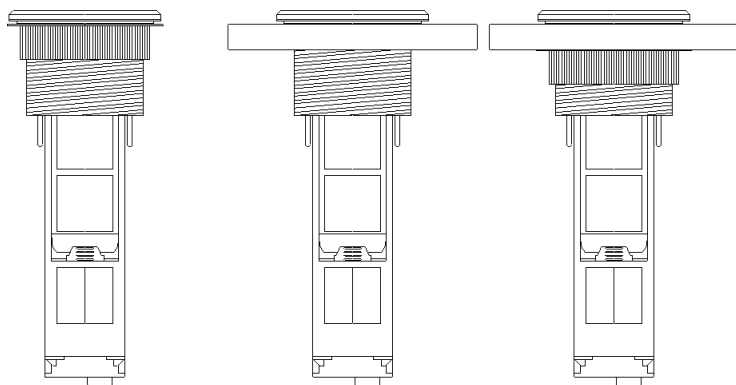

Тип:	DDSB
Артикул:	DDSB6V1AN
Наименование:	Donel Настольный встраиваемый выдвижной розеточный блок Vertical 6 мод. (3 мод. 45x45), черный
Количество модулей 22.5x45:	6
Цвет верхней крышки:	Черный
Степень защиты IP:	54
Материал верхней крышки и корпуса:	Алюминиевый сплав
Габаритные размеры, длина, мм:	300
Габаритные размеры, диаметр верхней крышки, мм:	122
Рекомендуемое свободное пространство под столешницей, мм:	350
Диаметр монтажного отверстия, мм:	95 ÷ 100
Рекомендуемый диапазон толщины столешницы, мм:	10 ÷ 45
Гарантия:	1 год
Сделано в	Китае

Комплектация:

Настольный встраиваемый выдвижной розеточный блок	1шт
Инструкция по эксплуатации	1шт
Упаковка	1шт

Электроустановочные изделия, слаботочные и мультимедийные розетки стандарта 45x45, а также кабель для подключения к электропитанию в комплект поставки не входят и приобретаются отдельно

Установка:

1. Подготовить отверстие
Диаметр монтажного отверстия 95 ÷ 100мм
Рекомендуемое расстояние от отверстия до края монтажной поверхности 40мм
2. Снять крепежное кольцо
3. Снять нижнюю крышку и выдвинуть суппорт
4. Установить блок в монтажное отверстие
5. Предварительно зафиксировать блок крепежным кольцом
6. Установить электрические, слаботочные и мультимедийные розетки в суппорт
7. Произвести коммутацию электрических, слаботочных и мультимедийных розеток.
Для кабеля на нижней крышке предусмотрены специализированный ввод и предварительные отверстия.
8. Установить суппорт и зафиксировать нижнюю крышку
9. Окончательно зафиксировать блок крепежным кольцом