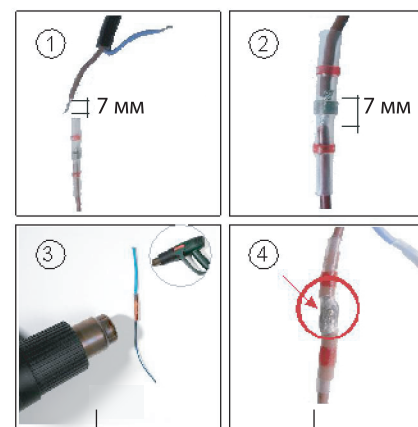

Donolux

Накладка для базы DL18420Base
Цвет корпуса: Белый RAL9003
Габариты, мм: D150x131 H100
Гарантия: 1 год

DL18420CoverRW

EAC IP54 F CE

ИНСТРУКЦИЯ ПО УСТАНОВКЕ

1. Перед установкой убедитесь, что питание отключено.
2. Для установки или замены лампы выполните пошаговые действия как показано на рисунке:
 - A. Просверлив отверстие, вытяните электрические провода.
 - B. Закрепите монтажный кронштейн на стене при помощи винтов.
 - C. Подсоедините электрические провода к клеммной колодке.
 - D. Закрепите осветительный прибор на пластине основания при помощи винтов.
 - E. Установите корпус на основание.
3. После выполнения этих шагов затяните винты, убедившись в надежности крепления. Затем подайте питание.

ВНИМАНИЕ!

В случае возникновения каких-либо сомнений следует обратиться за помощью к квалифицированному электрику.

Нагревать до тех пор, пока олово не начнет плавиться

DL18420*Dim

DL18420CoverRW

DL18420Base*