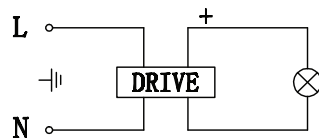

Donolux

Накладка для базы DL18420Base
Цвет корпуса: Белый RAL9003
Габариты, мм: D150x131 H100
Гарантия: 1 год

DL18420CoverRW

EAC IP54 F CE

ИНСТРУКЦИЯ ПО УСТАНОВКЕ

1. Перед установкой убедитесь, что питание отключено.
2. Для установки или замены лампы выполните пошаговые действия как показано на рисунке:
  - A. Просверлив отверстие, вытяните электрические провода.
  - B. Закрепите монтажный кронштейн на стене при помощи винтов.
  - C. Подсоедините электрические провода к клеммной колодке.
  - D. Закрепите осветительный прибор на пластине основания при помощи винтов.
  - E. Установите корпус на основание.
3. После выполнения этих шагов затяните винты, убедившись в надежности крепления. Затем подайте питание.

ИНСТРУКЦИЯ ПО ОЧИСТКЕ

1. Перед очисткой убедитесь, что питание отключено.
2. Для очистки лампы используйте только мягкую ветошь, для удаления устойчивых загрязнений смочите ветошь мягким моющим средством.
3. Предупреждение. Запрещается применять спирт или другие растворители!

ВНИМАНИЕ!

В случае возникновения каких-либо сомнений следует обратиться за помощью к квалифицированному электрику.

Нагревать до тех пор, пока олово не начнет плавиться