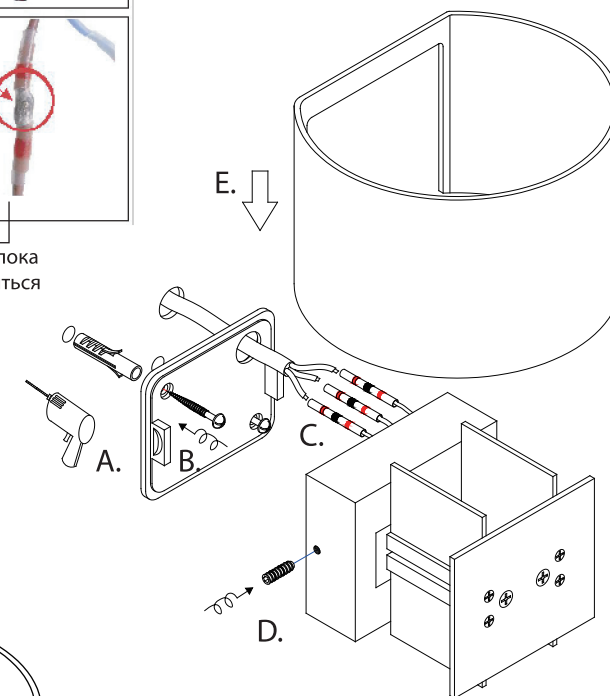

Donolux

Накладка для базы DL18420Base
Цвет корпуса: Белый RAL9003
Габариты, мм: D150x131 H100
Гарантия: 1 год

DL18420CoverRW

EAC IP54 F CE

ИНСТРУКЦИЯ ПО УСТАНОВКЕ

1. Перед установкой убедитесь, что питание отключено.
2. Для установки или замены лампы выполните пошаговые действия как показано на рисунке:
 - A. Просверлив отверстие, вытяните электрические провода.
 - B. Закрепите монтажный кронштейн на стене при помощи винтов.
 - C. Подсоедините электрические провода к клеммной колодке.
 - D. Закрепите осветительный прибор на пластине основания при помощи винтов.
 - E. Установите корпус на основание.
3. После выполнения этих шагов затяните винты, убедившись в надежности крепления. Затем подайте питание.

ВНИМАНИЕ!

В случае возникновения каких-либо сомнений следует обратиться за помощью к квалифицированному электрику.

Нагревать до тех пор, пока олово не начнет плавиться

DL18420*Dim

DL18420CoverRW

DL18420Base*