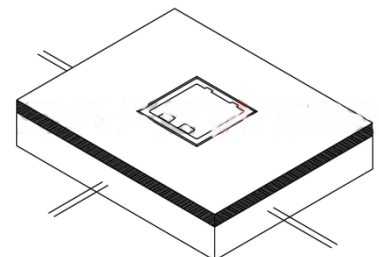

<b>Тип:</b>	DFB
<b>Артикул:</b>	DFB6SMLVL
<b>Наименование:</b>	Donel Лючок в пол 6 мод. (2 мод. 45x45 мм. + 2 мод. 22.5x45 мм.), металл, в уровень с напольным покрытием
<b>Количество модулей 22.5x45:</b>	6 (2 мод. 45x45 мм. + 2 мод. 22.5x45 мм.)
<b>Материал:</b>	Сталь
<b>Материал монтажной коробки:</b>	Металл
<b>Габаритные размеры, мм:</b>	149x149x112
<b>Размер выемки в крышке, мм:</b>	14
<b>Гарантия:</b>	1 год
<b>Сделано в</b>	Китае

#### Комплектация:

Лючок:	1 шт
Инструкция по эксплуатации:	1 шт
Упаковка:	1 шт

Электроустановочные изделия, слаботочные и мультимедийные разъемы стандарта 45x45 в комплект поставки не входят и приобретаются отдельно

#### ВНИМАНИЕ! Использование только внутри помещений

- Подготовить площадку для установки коробки.
- Подготовить в коробке отверстия для ввода кабеля.
- Завести в коробку предварительно проложенные по полу трубы с кабелем (допускается подвод кабельной трассы в металлических кабель-каналах).
- Зафиксировать установочную коробку.
- Установить накладку, чтобы предотвратить попадание мусора в коробку перед заливкой бетона.
- Выполнить заливку пола
- Снять накладку
- Ослабить винты и снять суппорт.
- Произвести подключение электроустановочных / информационных / мультимедийных модулей стандарта 45x45. Проверить надежность и безопасность подключения.
- Установить суппорт в лючок.
- Установить крышку лючка и зафиксировать ее с помощью винтов (поставляются в комплекте).