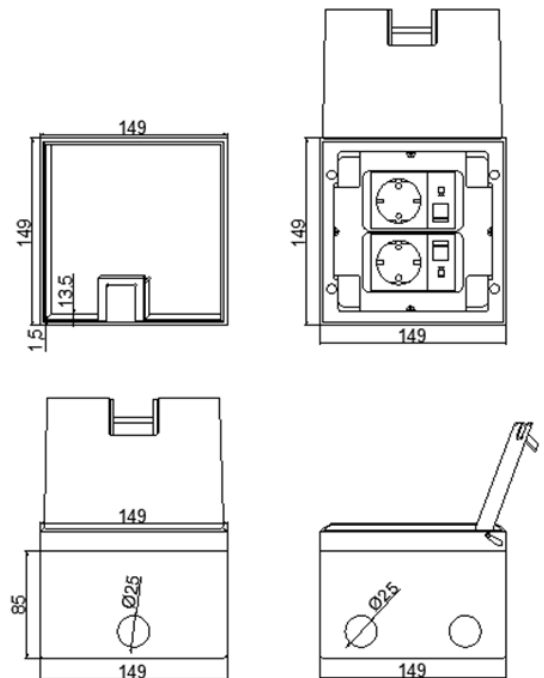

ВНИМАНИЕ! Использование только внутри помещений

- Подготовить площадку для установки коробки.
- Подготовить в коробке отверстия для ввода кабеля.
- Завести в коробку предварительно проложенные по полу трубы с кабелем (допускается подвод кабельной трассы в металлических кабель-каналах).
- Зафиксировать установочную коробку.
- Установить накладку, чтобы предотвратить попадание мусора в коробку перед заливкой бетона.
- Выполнить заливку пола
- Снять накладку
- Ослабить винты и снять суппорт.
- Произвести подключение электроустановочных / информационных / мультимедийных модулей стандарта 45x45. Проверить надежность и безопасность подключения.
- Установить суппорт в лючок.
- Установить крышку лючка и зафиксировать ее с помощью винтов (поставляются в комплекте).