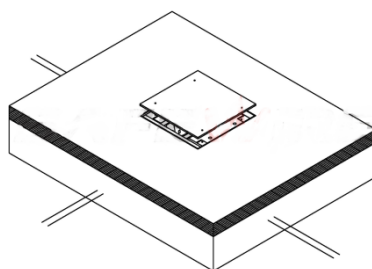

<b>Тип:</b>	DFB
<b>Артикул:</b>	DFB6SMLVL
<b>Наименование:</b>	Donel Лючок в пол 6 мод. (2 мод. 45x45 мм. + 2 мод. 22.5x45 мм.), металл, в уровень с напольным покрытием
<b>Количество модулей 22.5x45:</b>	6 (2 мод. 45x45 мм. + 2 мод. 22.5x45 мм.)
<b>Материал:</b>	Сталь
<b>Материал монтажной коробки:</b>	Металл
<b>Габаритные размеры, мм:</b>	149x149x112
<b>Размер выемки в крышке, мм:</b>	14
<b>Гарантия:</b>	1 год
<b>Сделано в</b>	Китае

#### Комплектация:

Лючок:	1 шт
Инструкция по эксплуатации:	1 шт
Упаковка:	1 шт

Электроустановочные изделия, слаботочные и мультимедийные разъемы стандарта 45x45 в комплект поставки не входят и приобретаются отдельно

#### ВНИМАНИЕ! Использование только внутри помещений

- Подготовить площадку для установки коробки.
- Подготовить в коробке отверстия для ввода кабеля.
- Завести в коробку предварительно проложенные по полу трубы с кабелем (допускается подвод кабельной трассы в металлических кабель-каналах).
- Зафиксировать установочную коробку.
- Установить накладку, чтобы предотвратить попадание мусора в коробку перед заливкой бетона.
- Выполнить заливку пола
- Снять накладку
- Ослабить винты и снять суппорт.
- Произвести подключение электроустановочных / информационных / мультимедийных модулей стандарта 45x45. Проверить надежность и безопасность подключения.
- Установить суппорт в лючок.
- Установить крышку лючка и зафиксировать ее с помощью винтов (поставляются в комплекте).