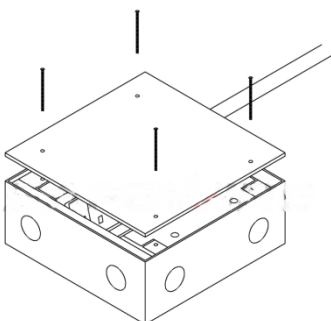

<b>Тип:</b>	DFB
<b>Артикул:</b>	DFB6SMLVL
<b>Наименование:</b>	Donel Лючок в пол 6 мод. (2 мод. 45x45 мм. + 2 мод. 22.5x45 мм.), металл, в уровень с напольным покрытием
<b>Количество модулей 22.5x45:</b>	6 (2 мод. 45x45 мм. + 2 мод. 22.5x45 мм.)
<b>Материал:</b>	Сталь
<b>Материал монтажной коробки:</b>	Металл
<b>Габаритные размеры, мм:</b>	149x149x112
<b>Размер выемки в крышке, мм:</b>	14
<b>Гарантия:</b>	1 год
<b>Сделано в</b>	Китае

#### Комплектация:

Лючок:	1 шт
Инструкция по эксплуатации:	1 шт
Упаковка:	1 шт

Электроустановочные изделия, слаботочные и мультимедийные разъемы стандарта 45x45 в комплект поставки не входят и приобретаются отдельно

#### ВНИМАНИЕ! Использование только внутри помещений

- Подготовить площадку для установки коробки.
- Подготовить в коробке отверстия для ввода кабеля.
- Завести в коробку предварительно проложенные по полу трубы с кабелем (допускается подвод кабельной трассы в металлических кабель-каналах).
- Зафиксировать установочную коробку.
- Установить накладку, чтобы предотвратить попадание мусора в коробку перед заливкой бетона.
- Выполнить заливку пола
- Снять накладку
- Ослабить винты и снять суппорт.
- Произвести подключение электроустановочных / информационных / мультимедийных модулей стандарта 45x45. Проверить надежность и безопасность подключения.
- Установить суппорт в лючок.
- Установить крышку лючка и зафиксировать ее с помощью винтов (поставляются в комплекте).