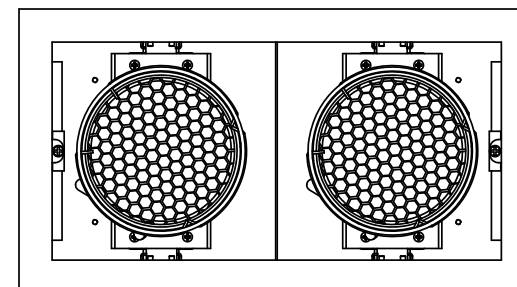

Donolux®

Цвет основания: Белый
Напряжение: AC 100-240В
Потребляемая мощность: 2x19Вт 500мА
Цветовая температура: 3000К
Световой поток: 2640Lm
Угол рассеивания: 30°
Габариты: D305x160 H174 мм
Монтажный диаметр: 289x150 мм
Источник питания в комплекте

DL18601/02WW-SQ

ИНСТРУКЦИЯ ПО УСТАНОВКЕ

1. Вырезать монтажное отверстие.
2. Соединить центральные провода, идущие из светильника, с проводами Вашей проводки.
3. Установить светильник в монтажном отверстии.