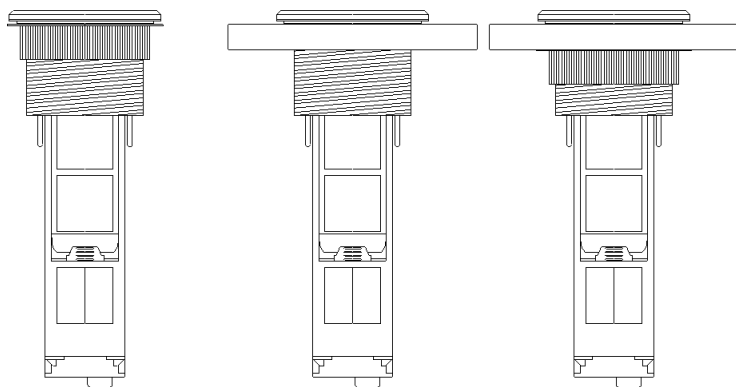

Тип:	DDSB
Артикул:	DDSB6V1W
Наименование:	Donel Настольный встраиваемый выдвижной розеточный блок Vertical 6 мод. (3 мод. 45x45), белый
Количество модулей 22.5x45:	6
Цвет верхней крышки:	Белый
Степень защиты IP:	54
Материал верхней крышки и корпуса:	Алюминиевый сплав
Габаритные размеры, длина, мм:	300
Габаритные размеры, диаметр верхней крышки, мм:	122
Рекомендуемое свободное пространство под столешницей, мм:	350
Диаметр монтажного отверстия, мм:	95 ÷ 100
Рекомендуемый диапазон толщины столешницы, мм:	10 ÷ 45
Гарантия:	1 год
Сделано в	Китае

Комплектация:

Настольный встраиваемый выдвижной розеточный блок	1шт
Инструкция по эксплуатации	1шт
Упаковка	1шт

Электроустановочные изделия, слаботочные и мультимедийные розетки стандарта 45x45, а также кабель для подключения к электропитанию в комплект поставки не входят и приобретаются отдельно

Установка:

1. Подготовить отверстие
Диаметр монтажного отверстия 95 ÷ 100мм
Рекомендуемое расстояние от отверстия до края монтажной поверхности 40мм
2. Снять крепежное кольцо
3. Снять нижнюю крышку и выдвинуть суппорт
4. Установить блок в монтажное отверстие
5. Предварительно зафиксировать блок крепежным кольцом
6. Установить электрические, слаботочные и мультимедийные розетки в суппорт
7. Произвести коммутацию электрических, слаботочных и мультимедийных розеток.
Для кабеля на нижней крышке предусмотрены специализированный ввод и предварительные отверстия.
8. Установить суппорт и зафиксировать нижнюю крышку
9. Окончательно зафиксировать блок крепежным кольцом