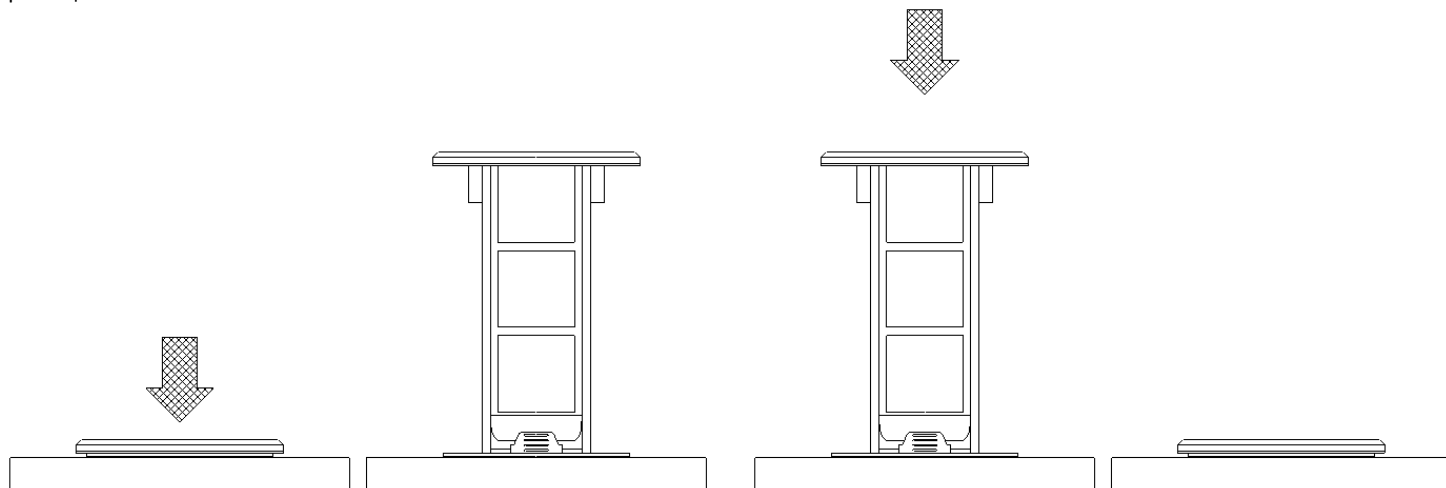

Начало работы с блоком:

Для того, чтобы выдвинуть блок, необходимо нажать на центр верхней крышки. Блок выдвинется на $15 \div 20$ мм от поверхности стола. Далее необходимо выдвинуть блок до автоматической фиксации клавишей.

Окончание работы с блоком:

Нажать фиксирующую клавишу и задвинуть блок в стол до поверхности.

Рабочая температура окружающей среды: -5...40 °C

Техническое обслуживание:

Чистка поверхности изделия тканью

Не использовать ацетон, смолочистители или трихлорэтилен

Экологичность:

Не содержит галогенов

Правила и условия безопасной эксплуатации:

Монтаж производить квалифицированным специалистом согласно ПУЭ только при отключенном электропитании сети.

Запрещается подключение к неисправной электропроводке.

При обнаружении видимых механических повреждений, появления специфического запаха при эксплуатации или в случаях попадания воды внутрь изделия, настольный розеточный блок необходимо отключить от электрической сети до проверки работоспособности специалистом.

Только для использования внутри помещения.

Правила и условия перевозки:

Перевозка любым транспортом в упаковке изготовителя.

Правила и условия реализации:

Особых условий не требуется, реализация через оптовые и розничные сети.

Правила и условия утилизации:

Утилизировать обычным способом, как твердые бытовые отходы.

Гарантийные обязательства:

Срок гарантии на данное оборудование составляет 12 месяцев со дня ввода его в эксплуатацию, что подтверждается соответствующим документом.

Изготовитель гарантирует качество изделия при соблюдении потребителем условий эксплуатации, транспортирования и хранения.

Гарантия не распространяется:

- в случае несоблюдения правил эксплуатации;
- в случае внесении покупателем технических изменений в конструкцию;
- на блок, имеющий механические повреждения.

Изготовитель:

HK LEED LIGHTING CO., LTD

Адрес:

No.23, East of Iefeng str. 9 Dist. Sansha village, Henglan town, Zhongshan city, Guangdong, Китай.

Компания, уполномоченная

ООО "Реал Электро", 115088, Москва г, вн.тер.г. муниципальный округ Печатники, ул

изготовителем на территории ЕАЭС:

Южнопортовая, д. 34, стр. 2, этаж 1, помещ. I, ком.19-27, тел.+7 495 230 31 32, info@realelectro.com, www.realelectro.com