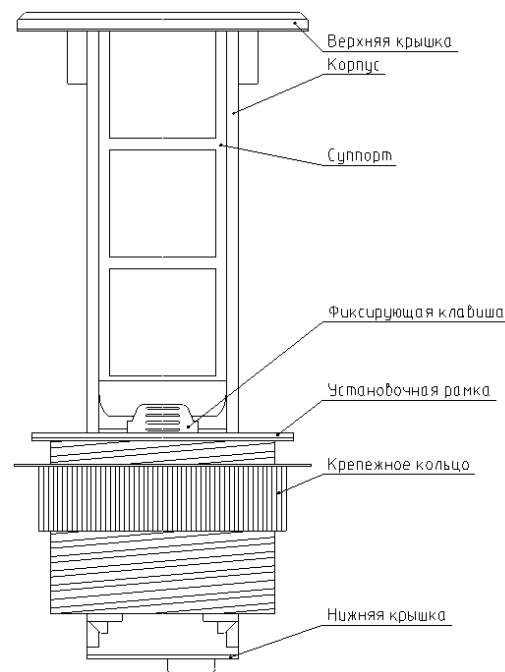

Комплектация:

Настольный встраиваемый выдвижной розеточный блок	1шт
Инструкция по эксплуатации	1шт
Упаковка	1шт

Электроустановочные изделия, слаботочные и мультимедийные розетки стандарта 45x45, а также кабель для подключения к электропитанию в комплект поставки не входят и приобретаются отдельно

ВНИМАНИЕ! Степень защиты IP54 возможна только при полностью закрытой крышке, при этом не допускается ни каких внешних подключений к электроустановочным/информационным/мультимедийным модулям, установленным в лючке.

Установка:

1. Подготовить отверстие
  Диаметр монтажного отверстия 95 ÷ 100мм
  Рекомендуемое расстояние от отверстия до края монтажной поверхности 40мм
2. Снять крепежное кольцо
3. Снять нижнюю крышку и выдвинуть суппорт
4. Установить блок в монтажное отверстие
5. Предварительно зафиксировать блок крепежным кольцом
6. Установить электрические, слаботочные и мультимедийные розетки в суппорт
7. Произвести коммутацию электрических, слаботочных и мультимедийных розеток.
  Для кабеля на нижней крышке предусмотрены специализированный ввод и предварительные отверстия.
8. Установить суппорт и зафиксировать нижнюю крышку
9. Окончательно зафиксировать блок крепежным кольцом