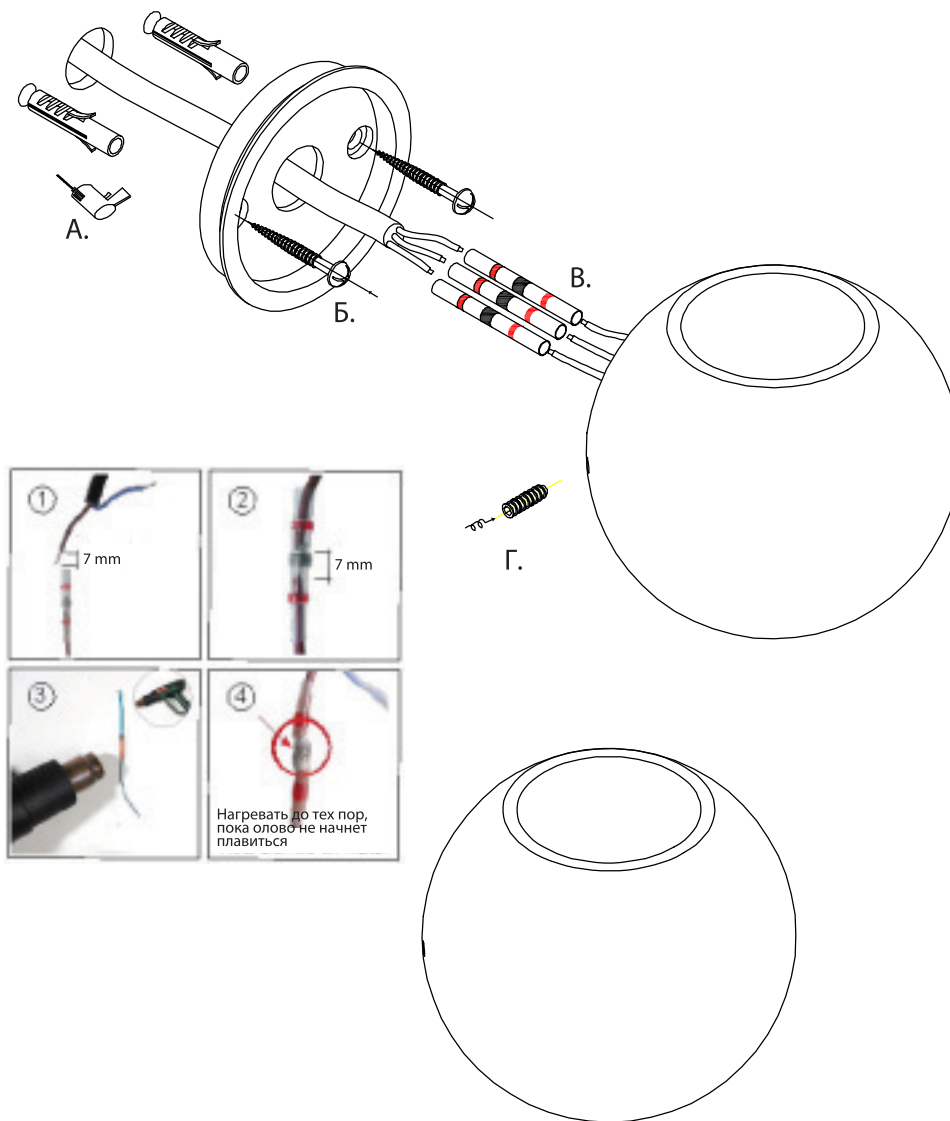

Dinolux

Цвет корпуса: Черный
Потребляемая мощность: 2x3Вт 700mA
Цветовая температура: 3000K
Световой поток: 2x144Лм
Степень защиты: IP54
Габариты, мм: D100x88
Производитель светодиодов: CREE LED
Диммируемый источник питания в комплекте
Гарантия: 1 год

DL18442/12 Black R Dim

EAC IP54 F CE

ИНСТРУКЦИЯ ПО УСТАНОВКЕ

1. Перед установкой убедитесь, что питание отключено.
2. Для установки светильника выполните пошаговые действия как показано на рисунке.
А. Просверлив отверстие, вытяните электрические провода.
Б. Закрепите монтажный кронштейн на стене при помощи винтов.
В. Подсоедините электрические провода к влагозащищенным разъемам.
Г. Закрепите осветительный прибор на монтажном кронштейне при помощи винтов.
3. После выполнения этих шагов затяните винты, убедившись в надежности крепления. Затем подайте питание.

ВНИМАНИЕ!

В случае возникновения каких-либо сомнений следует обратиться за помощью к квалифицированному электрику.

DL18442/12 Black R Dim