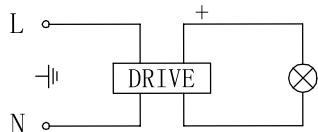

Dinolux

Цвет корпуса: Черный
Потребляемая мощность: 2x3Вт 700mA
Цветовая температура: 3000K
Световой поток: 2x144Лм
Степень защиты: IP54
Габариты, мм: D100x88
Производитель светодиодов: CREE LED
Диммируемый источник питания в комплекте
Гарантия: 1 год

DL18442/12 Black R Dim

EAC IP54 F CE

ИНСТРУКЦИЯ ПО УСТАНОВКЕ

1. Перед установкой убедитесь, что питание отключено.
2. Для установки светильника выполните пошаговые действия как показано на рисунке.
  А. Просверлив отверстие, вытяните электрические провода.
  Б. Закрепите монтажный кронштейн на стене при помощи винтов.
  В. Подсоедините электрические провода к влагозащищенным разъемам.
  Г. Закрепите осветительный прибор на монтажном кронштейне при помощи винтов.
3. После выполнения этих шагов затяните винты, убедившись в надежности крепления. Затем подайте питание.

ИНСТРУКЦИЯ ПО ОЧИСТКЕ

1. Перед очисткой убедитесь, что питание отключено.
2. Для очистки ламп используйте только мягкую ветошь, для удаления устойчивых загрязнений смочите ветошь мягким моющим средством.
3. Предупреждение. Запрещается применять спирт или другие растворители.

ВНИМАНИЕ!

В случае возникновения каких-либо сомнений следует обратиться за помощью к квалифицированному электрику.

DL18442/12 Black R Dim