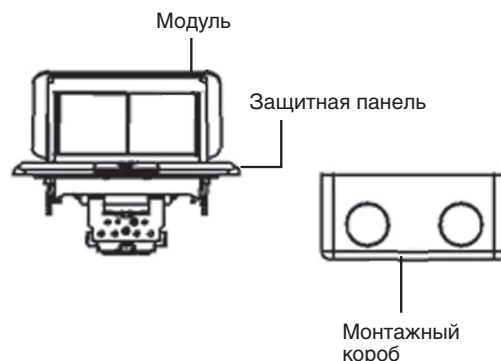

DPB4BR	DPB4AL	DPB4AN	DPB4OB
Выдвижной блок	Выдвижной блок	Выдвижной блок	Выдвижной блок
Цвет: Латунь	Цвет: Алюминий	Цвет: Черный	Цвет: Античная латунь
Кол-во модулей: 4	Кол-во модулей: 4	Кол-во модулей: 4	Кол-во модулей: 4
Степень защиты: IP20	Степень защиты: IP20	Степень защиты: IP20	Степень защиты: IP20
Габариты, мм: L146xW146xH64	Габариты, мм: L146xW146xH64	Габариты, мм: L146xW146xH64	Габариты, мм: L146xW146xH64
Монтажное отверстие, мм: 135x135	Монтажное отверстие, мм: 135x135	Монтажное отверстие, мм: 135x135	Монтажное отверстие, мм: 135x135
Гарантия: 1 год	Гарантия: 1 год	Гарантия: 1 год	Гарантия: 1 год
Сделано в Китае	Сделано в Китае	Сделано в Китае	Сделано в Китае

СХЕМА ИЗДЕЛИЯ

ИНСТРУКЦИЯ ПО УСТАНОВКЕ В ПОЛ

1. Установить монтажный короб в пол, затем завести в короб кабель. Закрепить защитную крышку на коробе.
2. Закрепить монтажный короб в полу, затем залить короб бетоном.
3. После того как бетон затвердел, снять защитную крышку.
4. После подсоединения проводки, закрепить защитную панель с помощью винтов. Панель должна быть установлена вплотную к полу.
5. Установка завершена.

ИНСТРУКЦИЯ ПО УСТАНОВКЕ В СТОЛ ИЛИ ФАЛЬШ-ПОЛ

1. Вырезать монтажное отверстие. Для корректной установки толщина фальш-пола должна быть от 10 до 55 мм.
2. Соединить провода, пропустив их через отверстия монтажного короба.
3. Зафиксировать накладку в коробе с помощью винтов.
4. Закрепить выдвижной блок используя крепежные элементы с помощью винтов.
5. Установка завершена.