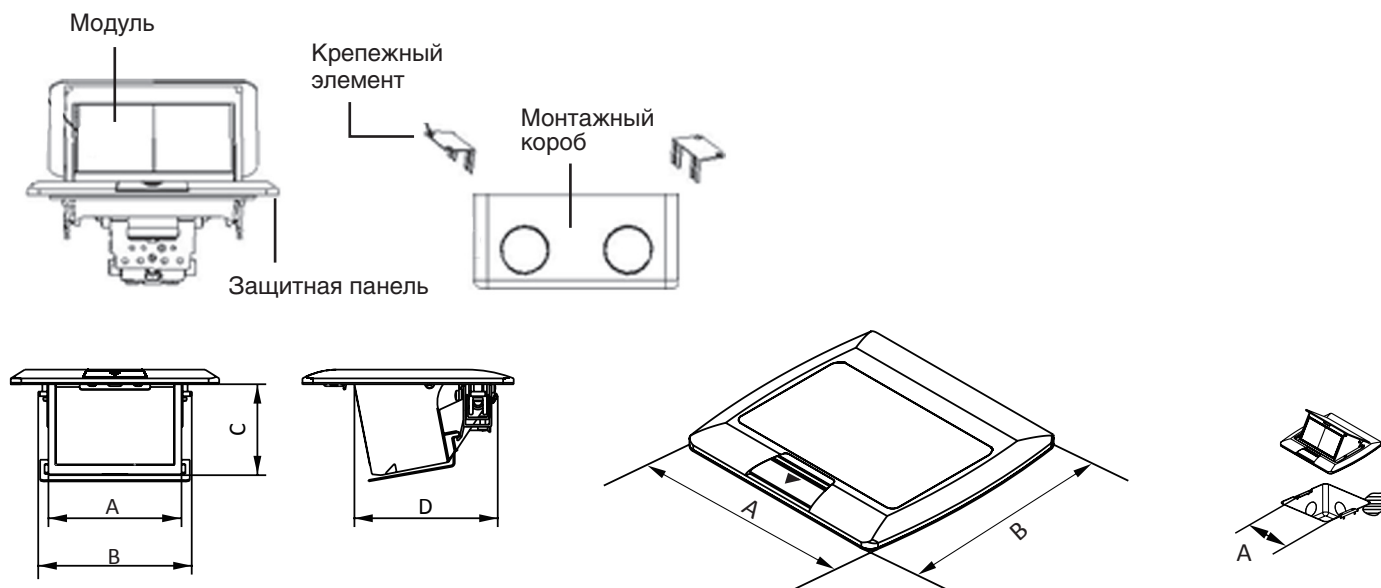

СХЕМА ИЗДЕЛИЯ

ИНСТРУКЦИЯ ПО УСТАНОВКЕ В ПОЛ

1. Установить монтажный короб в пол, затем завести в короб кабель. Закрепить защитную крышку на коробе.
2. Закрепить монтажный короб в полу, затем залить короб бетоном.
3. После того как бетон затвердел, снять защитную крышку.
4. После подсоединения проводки, закрепить защитную панель с помощью винтов. Панель должна быть установлена вплотную к полу.
5. Установка завершена.

ИНСТРУКЦИЯ ПО УСТАНОВКЕ В СТОЛ ИЛИ ФАЛЬШ-ПОЛ

1. Вырезать монтажное отверстие. Для корректной установки толщина фальш-пола должна быть от 10 до 55 мм.
2. Соединить провода, пропустив их через отверстия монтажного короба.
3. Зафиксировать накладку в коробе с помощью винтов.
4. Закрепить выдвижной блок используя крепежные элементы с помощью винтов.
5. Установка завершена.

СХЕМА ИЗДЕЛИЯ

A (mm)	B (mm)	C (mm)	D (mm)
100.30	113	52	93.7

A (mm)	B (mm)
146	146

A (mm)
110.0

ВНИМАНИЕ!

Перед установкой убедитесь, что электропитание отключено.
 При установке необходимо воспользоваться услугами квалифицированных специалистов. Только для эксплуатации в помещениях.
 Избегайте попадания жидкости.