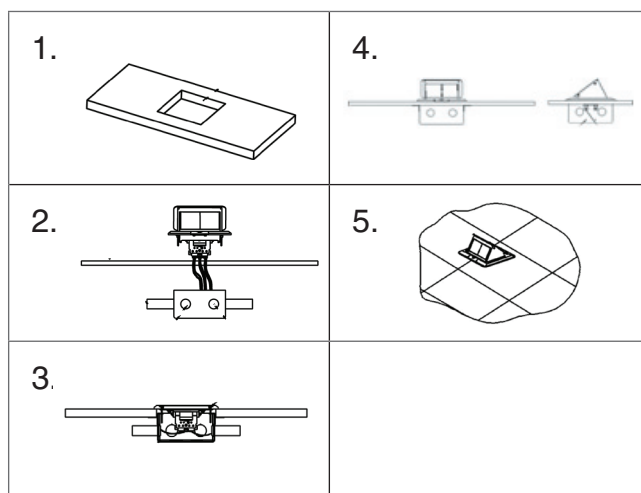

СХЕМА ИЗДЕЛИЯ

ИНСТРУКЦИЯ ПО УСТАНОВКЕ В ПОЛ

1. Установить монтажный короб в пол, затем завести в короб кабель. Закрепить защитную крышку на коробе.
2. Закрепить монтажный короб в полу, затем залить короб бетоном.
3. После того как бетон затвердел, снять защитную крышку.
4. После подсоединения проводки, закрепить защитную панель с помощью винтов. Панель должна быть установлена вплотную к полу.
5. Установка завершена.

ИНСТРУКЦИЯ ПО УСТАНОВКЕ В СТОЛ ИЛИ ФАЛЬШ-ПОЛ

1. Вырезать монтажное отверстие. Для корректной установки толщина фальш-пола должна быть от 10 до 55 мм.
2. Соединить провода, пропустив их через отверстия монтажного короба.
3. Зафиксировать накладку в коробе с помощью винтов.
4. Закрепить выдвижной блок используя крепежные элементы с помощью винтов.
5. Установка завершена.

СХЕМА ИЗДЕЛИЯ

A (mm)	B (mm)	C (mm)	D (mm)
100.30	113	52	93.7

A (mm)	B (mm)
146	146

A (mm)
110.0

ВНИМАНИЕ!

Перед установкой убедитесь, что электропитание отключено.
 При установке необходимо воспользоваться услугами квалифицированных специалистов. Только для эксплуатации в помещениях.
 Избегайте попадания жидкости.