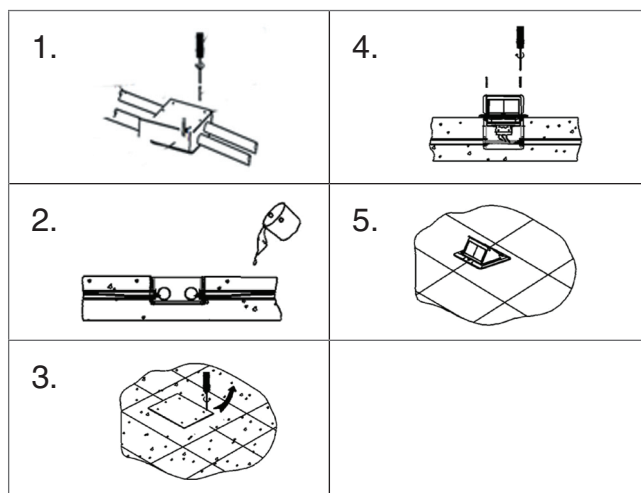

DPB4BR	DPB4AL	DPB4AN	DPB4OB
Выдвижной блок	Выдвижной блок	Выдвижной блок	Выдвижной блок
Цвет: Латунь	Цвет: Алюминий	Цвет: Черный	Цвет: Античная латунь
Кол-во модулей: 4	Кол-во модулей: 4	Кол-во модулей: 4	Кол-во модулей: 4
Степень защиты: IP20	Степень защиты: IP20	Степень защиты: IP20	Степень защиты: IP20
Габариты, мм: L146xW146xH64	Габариты, мм: L146xW146xH64	Габариты, мм: L146xW146xH64	Габариты, мм: L146xW146xH64
Монтажное отверстие, мм: 135x135	Монтажное отверстие, мм: 135x135	Монтажное отверстие, мм: 135x135	Монтажное отверстие, мм: 135x135
Гарантия: 1 год	Гарантия: 1 год	Гарантия: 1 год	Гарантия: 1 год
Сделано в Китае	Сделано в Китае	Сделано в Китае	Сделано в Китае

СХЕМА ИЗДЕЛИЯ

ИНСТРУКЦИЯ ПО УСТАНОВКЕ В ПОЛ

1. Установить монтажный короб в пол, затем завести в короб кабель. Закрепить защитную крышку на коробе.
2. Закрепить монтажный короб в полу, затем залить короб бетоном.
3. После того как бетон затвердел, снять защитную крышку.
4. После подсоединения проводки, закрепить защитную панель с помощью винтов. Панель должна быть установлена вплотную к полу.
5. Установка завершена.

ИНСТРУКЦИЯ ПО УСТАНОВКЕ В СТОЛ ИЛИ ФАЛЬШ-ПОЛ

1. Вырезать монтажное отверстие. Для корректной установки толщина фальш-пола должна быть от 10 до 55 мм.
2. Соединить провода, пропустив их через отверстия монтажного короба.
3. Зафиксировать накладку в коробе с помощью винтов.
4. Закрепить выдвижной блок используя крепежные элементы с помощью винтов.
5. Установка завершена.