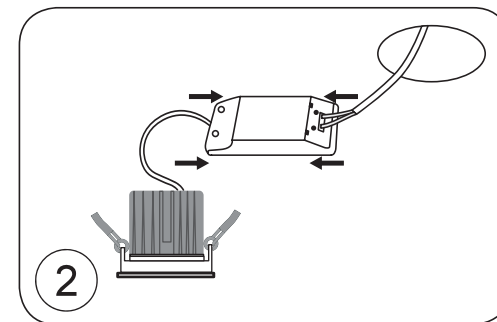

D nolux

Цвет корпуса: Белый
Напряжение: 220 - 245В
Потребляемая мощность: 7Вт 300мА
Цветовая температура: 3000К
Световой поток: 441Лм
Индекс цветопередачи: Ra>90
Угол рассеивания: 38°
Степень защиты: IP45
Габариты, мм: D85 H68
Монтажное отверстие, мм: D75
Источник питания в комплекте
Гарантия: 2 года

DL18894R7W1

ИНСТРУКЦИЯ ПО УСТАНОВКЕ

1. Вырезать отверстие в соответствии с прилагаемыми в инструкции размерами.
2. Подсоединить кабель к источнику питания.
3. Зажать пружины в вертикальном положении и вставить светильник в отверстие.
4. Включить.