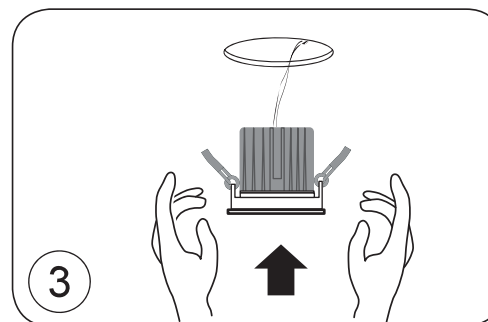

D nolux

Цвет корпуса: Белый
Напряжение: 220 - 245В
Потребляемая мощность: 7Вт 300мА
Цветовая температура: 3000К
Световой поток: 441Лм
Индекс цветопередачи: Ra>90
Угол рассеивания: 38°
Степень защиты: IP45
Габариты, мм: D85 H68
Монтажное отверстие, мм: D75
Источник питания в комплекте
Гарантия: 2 года

DL18894R7W1

ИНСТРУКЦИЯ ПО УСТАНОВКЕ

1. Вырезать отверстие в соответствии с прилагаемыми в инструкции размерами.
2. Подсоединить кабель к источнику питания.
3. Зажать пружины в вертикальном положении и вставить светильник в отверстие.
4. Включить.