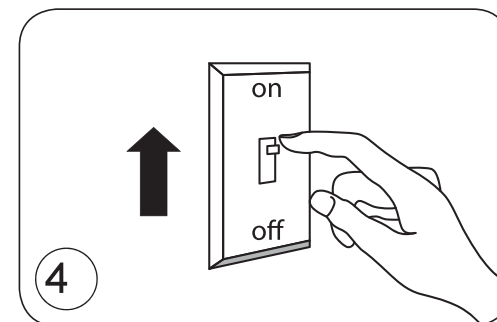

D nolux

Цвет корпуса: Белый
Напряжение: 220 - 245В
Потребляемая мощность: 7Вт 300мА
Цветовая температура: 3000К
Световой поток: 441Лм
Индекс цветопередачи: Ra>90
Угол рассеивания: 38°
Степень защиты: IP45
Габариты, мм: D85 H68
Монтажное отверстие, мм: D75
Источник питания в комплекте
Гарантия: 2 года

DL18894R7W1

ИНСТРУКЦИЯ ПО УСТАНОВКЕ

1. Вырезать отверстие в соответствии с прилагаемыми в инструкции размерами.
2. Подсоединить кабель к источнику питания.
3. Зажать пружины в вертикальном положении и вставить светильник в отверстие.
4. Включить.