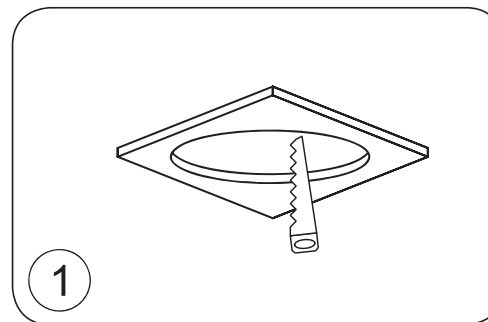

D nolux

Цвет корпуса: Белый
Напряжение: 220 - 245В
Потребляемая мощность: 7Вт 300мА
Цветовая температура: 3000К
Световой поток: 441Лм
Индекс цветопередачи: Ra>90
Угол рассеивания: 38°
Степень защиты: IP45
Габариты, мм: D85 H68
Монтажное отверстие, мм: D75
Источник питания в комплекте
Гарантия: 2 года

DL18894R7W1

ИНСТРУКЦИЯ ПО УСТАНОВКЕ

1. Вырезать отверстие в соответствии с прилагаемыми в инструкции размерами.
2. Подсоединить кабель к источнику питания.
3. Зажать пружины в вертикальном положении и вставить светильник в отверстие.
4. Включить.