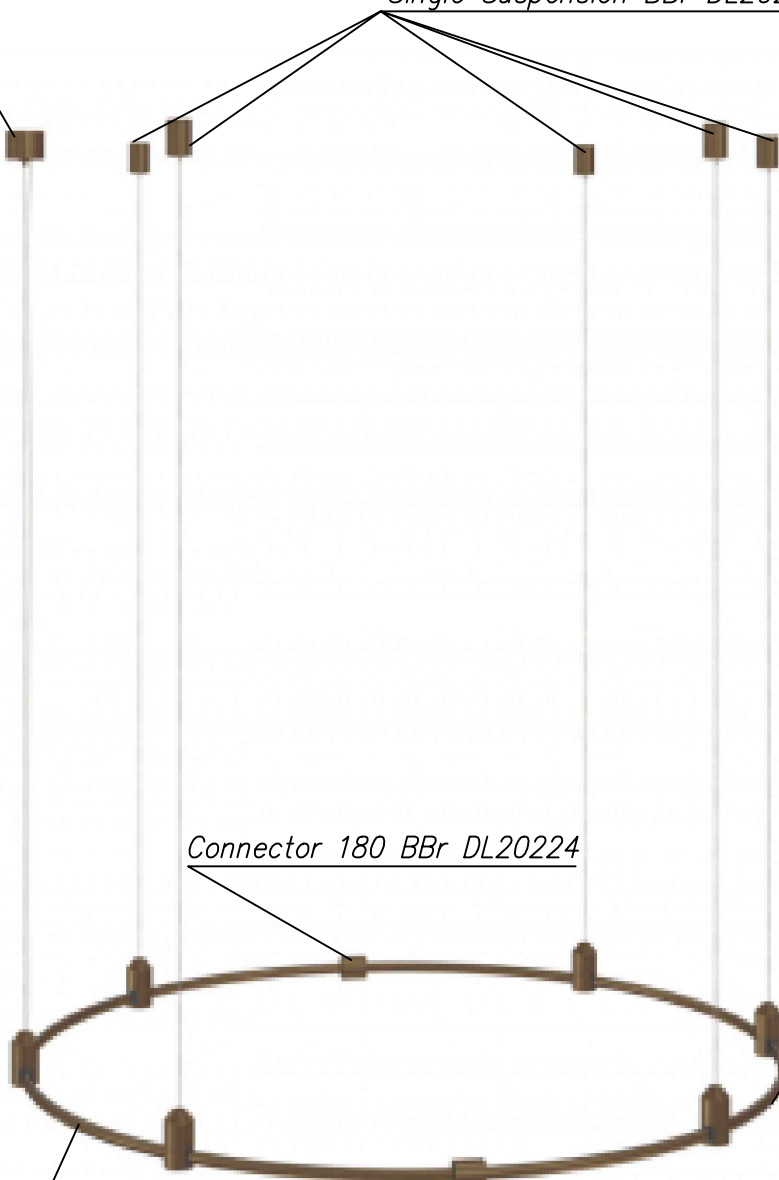

Power Connector BBr DL20227

Single Suspension BBr DL20224

Connector 180 BBr DL20224

DL20224HR800 Black Bronze

DL20224HR800 Black Bronze

Connector 180 BBr DL20224

| Арт. | Описание | Комплектация | К-во |
|-----------------------|---|-------------------------------|------|
| DL20225D800C B.Bronze | Donolux Magnet Modular System «CODE 1.2», D800xH95-3000 мм (высота регулируется), DC24V, подвесное круглое основание для модульных светильников, темная бронза, блок питания в комплект не входит | DL20224HR800 Black Bronze | 2 |
| | | Single Suspension BBr DL20224 | 5 |
| | | Connector 180 BBr DL20224 | 2 |
| | | Power Connector BBr DL20227 | 1 |