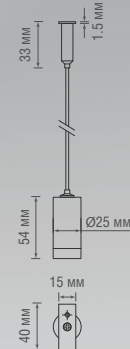

Suspension kit DLS CB
Suspension kit DLS CW