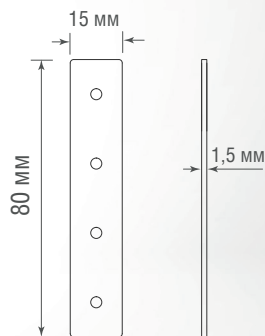

I connector DLS B / I connector DLS W