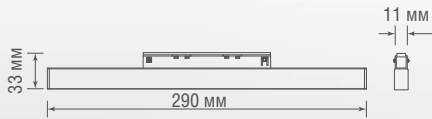

DL20601WW8B / DL20601WW8W