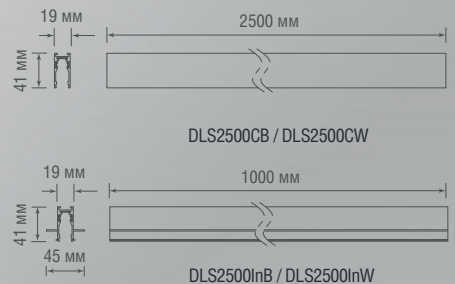

DL20601WW8B / DL20601WW8W

DL20601WW16B / DL20601WW16W

DL20601WW24B / DL20601WW24W

DL20602WW6B / DL20602WW6W

DL20602WW12B / DL20602WW12W

DL20602WW18B / DL20602WW18W

DL20603WW6B / DL20603WW6W

DL20603WW12B / DL20603WW12W

DL20604WW5B / DL20604WW5W

DL20604WW10B / DL20604WW10W

DL20604WW15B / DL20604WW15W

КОМПЛЕКТУЮЩИЕ

Suspension kit DLS CB / Suspension kit DLS CW

Connector 180 DLS B / Connector 180 DLS W

DLS2500CB / DLS2500CW

DLS2500InB / DLS2500InW

I connector DLS B / I connector DLS W

L connector DLS B / L connector DLS W

Power connector DLS B
Power connector DLS W

Suspension kit DLS CB
Suspension kit DLS CW

Connector 90 DLS B
Connector 90 DLS W

Power connector DLS B
Power connector DLS W