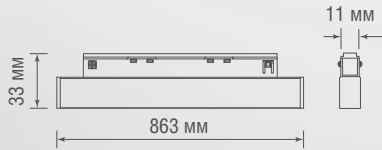

DL20602WW6B / DL20602WW6W