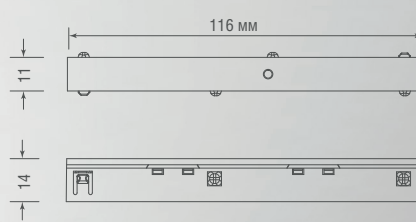

Connector 180 DLS B / Connector 180 DLS W