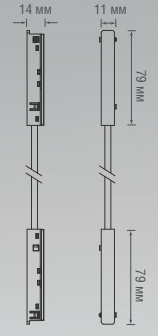

DL20603WW6B DL20603WW12B
DL20603WW6W DL20603WW12W

DL20604WW5B DL20604WW10W
DL20604WW5W DL20604WW15B
DL20604WW10B DL20604WW15W

ТЕХНИЧЕСКИЕ ХАРАКТЕРИСТИКИ

Артикул	Цвет	F*	Габаритные размеры, мм	Цена
DL20601WW8B	черный	390 Лм	L290xW11xH33 мм	\$43,62
DL20601WW8W	белый	390 Лм	L290xW11xH33 мм	\$43,62
DL20601WW16B	черный	1020 Лм	L577xW11xH33 мм	\$76,32
DL20601WW16W	белый	1020 Лм	L577xW11xH33 мм	\$76,32
DL20601WW24B	черный	1560 Лм	L863xW11xH33 мм	\$106,86
DL20601WW24W	белый	1560 Лм	L863xW11xH33 мм	\$106,86
DL20602WW6B	черный	350 Лм	L147xW11xH33 мм	\$49,07
DL20602WW6W	белый	350 Лм	L147xW11xH33 мм	\$49,07
DL20602WW12B	черный	800 Лм	L290xW11xH33 мм	\$63,24
DL20602WW12W	белый	800 Лм	L290xW11xH33 мм	\$63,24
DL20602WW18B	черный	1200 Лм	L432xW11xH33 мм	\$85,05
DL20602WW18W	белый	1200 Лм	L432xW11xH33 мм	\$85,05

Артикул	Цвет	F*	Габаритные размеры, мм	Цена
DL20603WW6B	черный	350 Лм	L147xW11xH82 мм	\$81,77
DL20603WW6W	белый	350 Лм	L147xW11xH82 мм	\$81,77
DL20603WW12B	черный	800 Лм	L290xW11xH82 мм	\$109,04
DL20603WW12W	белый	800 Лм	L290xW11xH82 мм	\$109,04
DL20604WW5B	черный	360 Лм	D35xL80 мм	\$58,88
DL20604WW5W	белый	360 Лм	D35xL80 мм	\$58,88
DL20604WW10B	черный	800 Лм	D45xL100	\$70,88
DL20604WW10W	белый	800 Лм	D45xL100	\$70,88
DL20604WW15B	черный	1450 Лм	D55xL115 мм	\$90,5
DL20604WW15W	белый	1450 Лм	D55xL115 мм	\$90,5

DL20604WW5B / DL20604WW5W

DL20604WW10B / DL20604WW10W

DL20604WW15B / DL20604WW15W

КОМПЛЕКТУЮЩИЕ

Suspension kit DLS CB / Suspension kit DLS CW

Connector 180 DLS B / Connector 180 DLS W

DLS2500CB / DLS2500CW

DLS2500InB / DLS2500InW

I connector DLS B / I connector DLS W

L connector DLS B / L connector DLS W

Power connector DLS B
Power connector DLS W

Suspension kit DLS CB
Suspension kit DLS CW

Connector 90 DLS B
Connector 90 DLS W

Power connector DLS B
Power connector DLS W