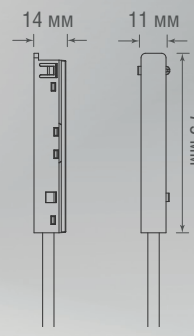

DL20603WW6B DL20603WW12B
DL20603WW6W DL20603WW12W

DL20604WW5B DL20604WW10W
DL20604WW5W DL20604WW15B
DL20604WW10B DL20604WW15W

ТЕХНИЧЕСКИЕ ХАРАКТЕРИСТИКИ

Артикул	Цвет	F*	Габаритные размеры, мм	Цена
DL20601WW8B	черный	390 Лм	L290xW11xH33 мм	\$43,62
DL20601WW8W	белый	390 Лм	L290xW11xH33 мм	\$43,62
DL20601WW16B	черный	1020 Лм	L577xW11xH33 мм	\$76,32
DL20601WW16W	белый	1020 Лм	L577xW11xH33 мм	\$76,32
DL20601WW24B	черный	1560 Лм	L863xW11xH33 мм	\$106,86
DL20601WW24W	белый	1560 Лм	L863xW11xH33 мм	\$106,86
DL20602WW6B	черный	350 Лм	L147xW11xH33 мм	\$49,07
DL20602WW6W	белый	350 Лм	L147xW11xH33 мм	\$49,07
DL20602WW12B	черный	800 Лм	L290xW11xH33 мм	\$63,24
DL20602WW12W	белый	800 Лм	L290xW11xH33 мм	\$63,24
DL20602WW18B	черный	1200 Лм	L432xW11xH33 мм	\$85,05
DL20602WW18W	белый	1200 Лм	L432xW11xH33 мм	\$85,05

DL20601WW8B / DL20601WW8W

DL20601WW16B / DL20601WW16W

DL20601WW24B / DL20601WW24W

DL20602WW6B / DL20602WW6W

DL20602WW12B / DL20602WW12W

DL20602WW18B / DL20602WW18W

DL20603WW6B / DL20603WW6W

DL20603WW12B / DL20603WW12W

DL20604WW5B / DL20604WW5W

DL20604WW10B / DL20604WW10W

DL20604WW15B / DL20604WW15W

КОМПЛЕКТУЮЩИЕ

Suspension kit DLS CB / Suspension kit DLS CW

Connector 180 DLS B / Connector 180 DLS W

DLS2500CB / DLS2500CW

DLS2500InB / DLS2500InW

I connector DLS B / I connector DLS W

L connector DLS B / L connector DLS W

Power connector DLS B
Power connector DLS W

Suspension kit DLS CB
Suspension kit DLS CW

Connector 90 DLS B
Connector 90 DLS W

Power connector DLS B
Power connector DLS W