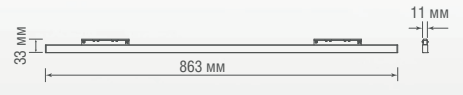

DL20601WW24B / DL20601WW24W