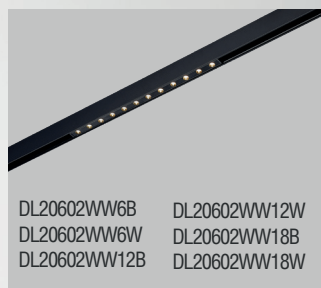

DL20602WW6B DL20602WW12W
DL20602WW6W DL20602WW18B
DL20602WW12B DL20602WW18W