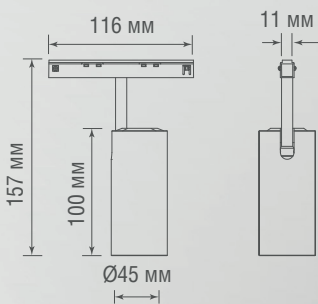

DL20604WW10B / DL20604WW10W