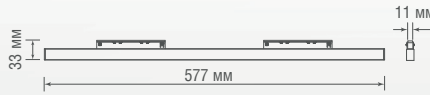

DL20601WW16B / DL20601WW16W