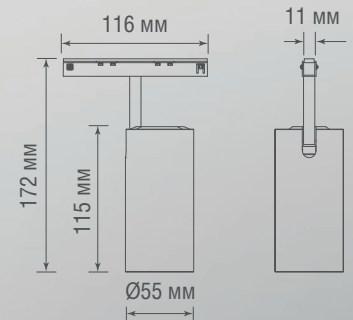

DL20604WW15B / DL20604WW15W