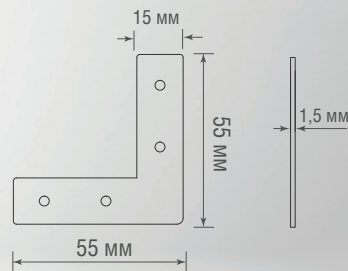

КОМПЛЕКТУЮЩИЕ

Power connector DLS B
Power connector DLS W