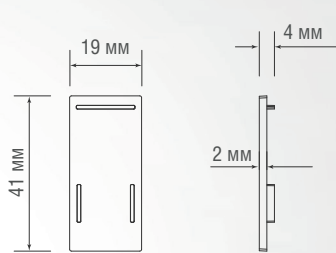

Артикул	Цвет	F*	Габаритные размеры, мм	Цена
DL20603WW6B	черный	350 Лм	L147xW11xH82 мм	\$81,77
DL20603WW6W	белый	350 Лм	L147xW11xH82 мм	\$81,77
DL20603WW12B	черный	800 Лм	L290xW11xH82 мм	\$109,04
DL20603WW12W	белый	800 Лм	L290xW11xH82 мм	\$109,04
DL20604WW5B	черный	360 Лм	D35xL80 мм	\$58,88
DL20604WW5W	белый	360 Лм	D35xL80 мм	\$58,88
DL20604WW10B	черный	800 Лм	D45xL100	\$70,88
DL20604WW10W	белый	800 Лм	D45xL100	\$70,88
DL20604WW15B	черный	1450 Лм	D55xL115 мм	\$90,5
DL20604WW15W	белый	1450 Лм	D55xL115 мм	\$90,5

DL20604WW5B / DL20604WW5W

DL20604WW10B / DL20604WW10W

DL20604WW15B / DL20604WW15W

КОМПЛЕКТУЮЩИЕ

Suspension kit DLS CB / Suspension kit DLS CW

Connector 180 DLS B / Connector 180 DLS W

DLS2500CB / DLS2500CW

DLS2500InB / DLS2500InW