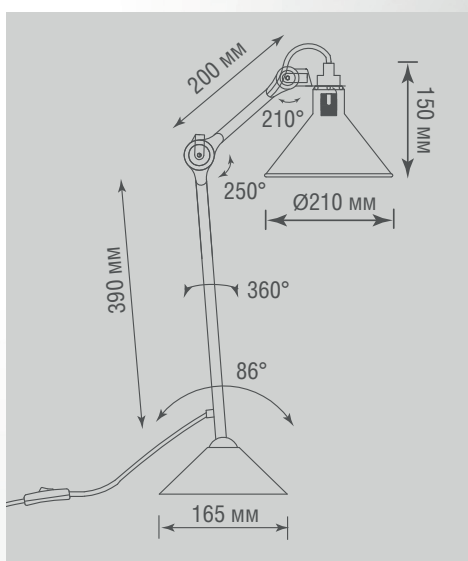

#### ТЕХНИЧЕСКИЕ ХАРАКТЕРИСТИКИ

Артикул	Цвет	Р*	Габаритные размеры, мм	Цена
DL20653W1ABlack	цвет арматуры черный	40 Вт	Lmax360xW210xH150, размер плафона D210xH150	<b>\$116,84</b>

\* Лампа в комплект не входит

#### ТЕХНИЧЕСКИЕ ХАРАКТЕРИСТИКИ

Артикул	Цвет	P*	Габаритные размеры, мм	Цена
DL20653W1BBlack	цвет арматуры черный	40 Вт	Lmax730xW210xH780, размер плафона D210xH150	<b>\$216,22</b>

\* Лампа в комплект не входит

### ТЕХНИЧЕСКИЕ ХАРАКТЕРИСТИКИ

Артикул	Цвет	P*	Габаритные размеры, мм	Цена
DL20653S2Black	цвет арматуры черный	40 Вт	L1300xH2000, размер плафона D210xH150	<b>\$147,42</b>

\* Лампа в комплект не входит

#### ТЕХНИЧЕСКИЕ ХАРАКТЕРИСТИКИ

Артикул	Цвет	P*	Габаритные размеры, мм	Цена
DL20653T1BBlack	цвет арматуры чёрный	40 Вт	D165xHmax600, размер плафона D210xH150	\$229,32

\* Лампа в комплект не входит