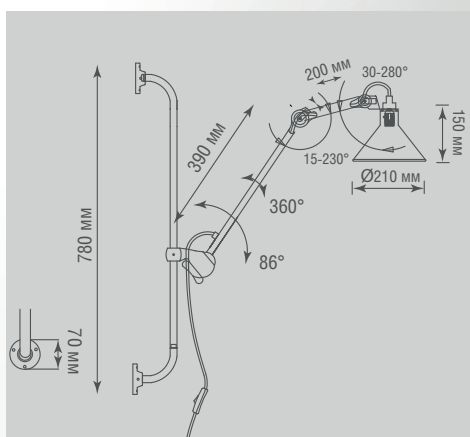

#### ТЕХНИЧЕСКИЕ ХАРАКТЕРИСТИКИ

Артикул	Цвет	P*	Габаритные размеры, мм	Цена
DL20653T1ABlack	цвет арматуры черный	40 Вт	D320xLmax790xH1500, размер плафона D210xH150	<b>\$294,84</b>

\* Лампа в комплект не входит

#### ТЕХНИЧЕСКИЕ ХАРАКТЕРИСТИКИ

Артикул	Цвет	Р*	Габаритные размеры, мм	Цена
DL20653W1ABlack	цвет арматуры черный	40 Вт	Lmax360xW210xH150, размер плафона D210xH150	<b>\$116,84</b>

\* Лампа в комплект не входит

#### ТЕХНИЧЕСКИЕ ХАРАКТЕРИСТИКИ

Артикул	Цвет	P*	Габаритные размеры, мм	Цена
DL20653W1BBlack	цвет арматуры черный	40 Вт	Lmax730xW210xH780, размер плафона D210xH150	<b>\$216,22</b>

\* Лампа в комплект не входит

### ТЕХНИЧЕСКИЕ ХАРАКТЕРИСТИКИ

Артикул	Цвет	P*	Габаритные размеры, мм	Цена
DL20653S2Black	цвет арматуры черный	40 Вт	L1300xH2000, размер плафона D210xH150	<b>\$147,42</b>

\* Лампа в комплект не входит