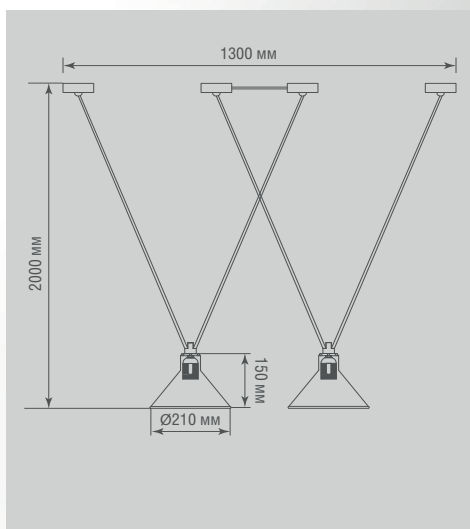

#### ТЕХНИЧЕСКИЕ ХАРАКТЕРИСТИКИ

Артикул	Цвет	P*	Габаритные размеры, мм	Цена
DL20653T1ABlack	цвет арматуры черный	40 Вт	D320xLmax790xH1500, размер плафона D210xH150	<b>\$294,84</b>

\* Лампа в комплект не входит

#### ТЕХНИЧЕСКИЕ ХАРАКТЕРИСТИКИ

Артикул	Цвет	Р*	Габаритные размеры, мм	Цена
DL20653W1ABlack	цвет арматуры черный	40 Вт	Lmax360xW210xH150, размер плафона D210xH150	<b>\$116,84</b>

\* Лампа в комплект не входит

#### ТЕХНИЧЕСКИЕ ХАРАКТЕРИСТИКИ

Артикул	Цвет	P*	Габаритные размеры, мм	Цена
DL20653W1BBlack	цвет арматуры черный	40 Вт	Lmax730xW210xH780, размер плафона D210xH150	<b>\$216,22</b>

\* Лампа в комплект не входит

### ТЕХНИЧЕСКИЕ ХАРАКТЕРИСТИКИ

Артикул	Цвет	P*	Габаритные размеры, мм	Цена
DL20653S2Black	цвет арматуры черный	40 Вт	L1300xH2000, размер плафона D210xH150	<b>\$147,42</b>

\* Лампа в комплект не входит