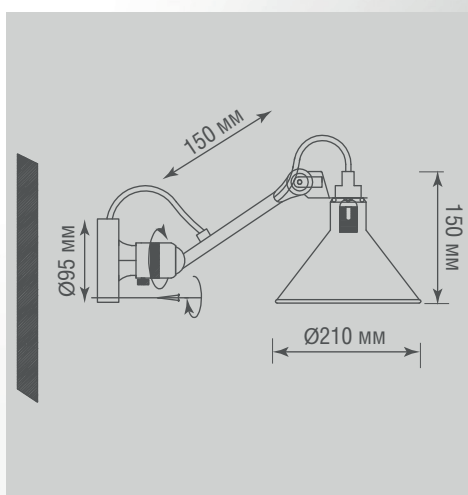

#### ТЕХНИЧЕСКИЕ ХАРАКТЕРИСТИКИ

Артикул	Цвет	P*	Габаритные размеры, мм	Цена
DL20653T1ABlack	цвет арматуры черный	40 Вт	D320xLmax790xH1500, размер плафона D210xH150	<b>\$294,84</b>

\* Лампа в комплект не входит

#### ТЕХНИЧЕСКИЕ ХАРАКТЕРИСТИКИ

Артикул	Цвет	Р*	Габаритные размеры, мм	Цена
DL20653W1ABlack	цвет арматуры черный	40 Вт	Lmax360xW210xH150, размер плафона D210xH150	<b>\$116,84</b>

\* Лампа в комплект не входит

#### ТЕХНИЧЕСКИЕ ХАРАКТЕРИСТИКИ

Артикул	Цвет	P*	Габаритные размеры, мм	Цена
DL20653W1BBlack	цвет арматуры черный	40 Вт	Lmax730xW210xH780, размер плафона D210xH150	<b>\$216,22</b>

\* Лампа в комплект не входит

### ТЕХНИЧЕСКИЕ ХАРАКТЕРИСТИКИ

Артикул	Цвет	P*	Габаритные размеры, мм	Цена
DL20653S2Black	цвет арматуры черный	40 Вт	L1300xH2000, размер плафона D210xH150	<b>\$147,42</b>

\* Лампа в комплект не входит