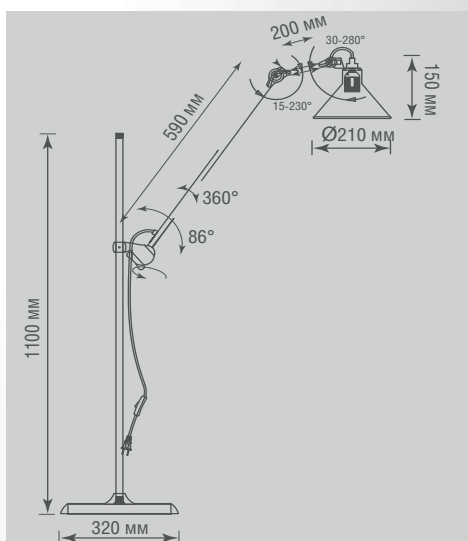

#### ТЕХНИЧЕСКИЕ ХАРАКТЕРИСТИКИ

Артикул	Цвет	P*	Габаритные размеры, мм	Цена
DL20653T1ABlack	цвет арматуры черный	40 Вт	D320xLmax790xH1500, размер плафона D210xH150	<b>\$294,84</b>

\* Лампа в комплект не входит

#### ТЕХНИЧЕСКИЕ ХАРАКТЕРИСТИКИ

Артикул	Цвет	Р*	Габаритные размеры, мм	Цена
DL20653W1ABlack	цвет арматуры черный	40 Вт	Lmax360xW210xH150, размер плафона D210xH150	<b>\$116,84</b>

\* Лампа в комплект не входит

#### ТЕХНИЧЕСКИЕ ХАРАКТЕРИСТИКИ

Артикул	Цвет	P*	Габаритные размеры, мм	Цена
DL20653W1BBlack	цвет арматуры черный	40 Вт	Lmax730xW210xH780, размер плафона D210xH150	<b>\$216,22</b>

\* Лампа в комплект не входит

### ТЕХНИЧЕСКИЕ ХАРАКТЕРИСТИКИ

Артикул	Цвет	P*	Габаритные размеры, мм	Цена
DL20653S2Black	цвет арматуры черный	40 Вт	L1300xH2000, размер плафона D210xH150	<b>\$147,42</b>

\* Лампа в комплект не входит