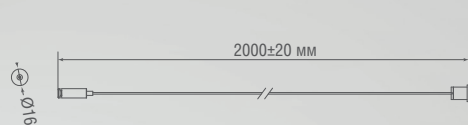

серия TUBA
DL20354WW7B / DL20354NW7B

серия TUBA
DL20355WW14B / DL20355NW14B

серия TUBA
DL20356WW14B / DL20356NW14B
DL20356WW35B / DL20356NW35B
DL20356WW70B / DL20356NW70B

СХЕМЫ ДЛЯ КОМПЛЕКТУЮЩИХ

Lamp Connector DLR B

Power connector DLR B

I Connector DLR B

Cap DLR B

Surface Mounting Kit
DL20355, DL20356

Suspension kit for lamp DLR

Suspension kit DLR2000CB,
DLR3000CB

Cap DLR B1

Stand for track DLR B

Stand H2000 for track DLR B

L corner DLR B1

L corner DLR B2

Straight Connector DLR B

Connector 180 DLR B1

Connector 180 DLR B2

DLR2000CB

DLR3000CB