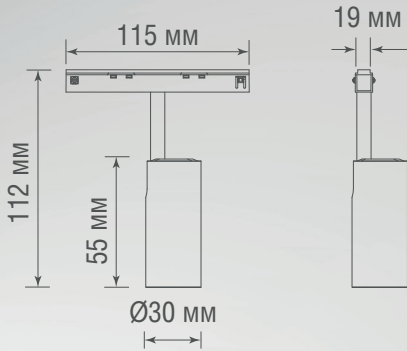

* Световой поток источника света

СХЕМЫ ДЛЯ СВЕТИЛЬНИКОВ

серия LINE
DL20351WW10B / DL20351NW10B

серия EYE
DL20352WW8B / DL20352NW8B

серия ALPHA
DL20353WW3B / DL20353NW3B

серия ALPHA
DL20353NW10B / DL20353WW10B