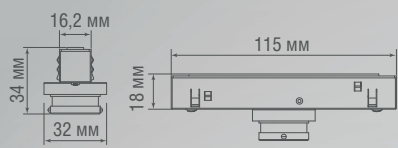

Серия EYE

Артикул	Цвет	F*	Габаритные размеры, мм	Цена
DL20352WW8B	черный	740 Лм	L435,5xW25xH41	\$78,54
DL20352NW8B	черный	740 Лм	L435,5xW25xH41	\$78,54

Серия LINE

Артикул	Цвет	F*	Габаритные размеры, мм	Цена
DL20351WW10B	черный	815 Лм	L506xW25xH41	\$66,62
DL20351NW10B	черный	815 Лм	L506xW25xH41	\$66,62

серия TUBA
DL20354WW7B / DL20354NW7B

серия TUBA
DL20355WW14B / DL20355NW14B

серия TUBA
DL20356WW14B / DL20356NW14B
DL20356WW35B / DL20356NW35B
DL20356WW70B / DL20356NW70B

СХЕМЫ ДЛЯ КОМПЛЕКТУЮЩИХ

Lamp Connector DLR B