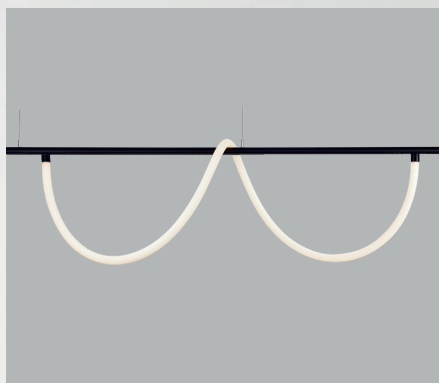

серия TUBA
DL20356WW14B / DL20356NW14B
DL20356WW35B / DL20356NW35B
DL20356WW70B / DL20356NW70B