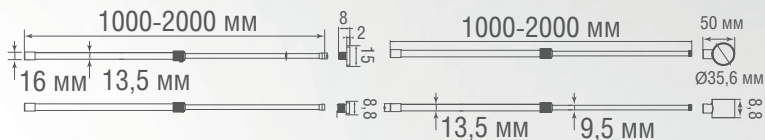

Stand H2000 for track DLR B