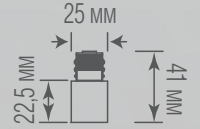

* Световой поток источника света

СХЕМЫ ДЛЯ СВЕТИЛЬНИКОВ

серия LINE
DL20351WW10B / DL20351NW10B

серия EYE
DL20352WW8B / DL20352NW8B

серия ALPHA
DL20353WW3B / DL20353NW3B

серия ALPHA
DL20353NW10B / DL20353WW10B