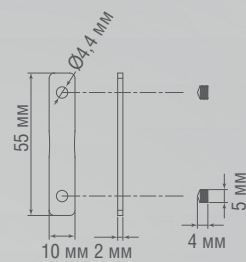

I Connector DLR B