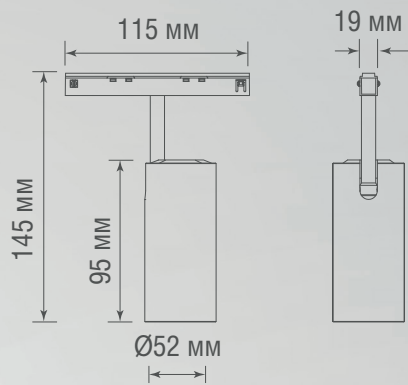

* Световой поток источника света

СХЕМЫ ДЛЯ СВЕТИЛЬНИКОВ

серия LINE
DL20351WW10B / DL20351NW10B

серия EYE
DL20352WW8B / DL20352NW8B

серия ALPHA
DL20353WW3B / DL20353NW3B

серия ALPHA
DL20353NW10B / DL20353WW10B