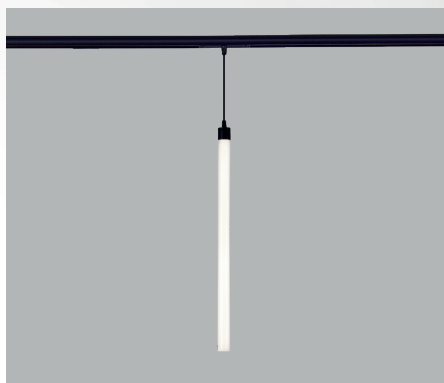

Светильники для серии ROUND LINE

серия TUBA
DL20354WW7B / DL20354NW7B