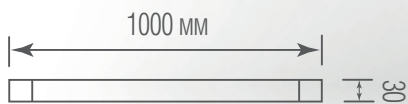

серия TUBA
DL20356WW14B / DL20356NW14B
DL20356WW35B / DL20356NW35B
DL20356WW70B / DL20356NW70B