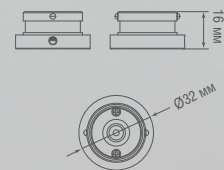

СХЕМЫ ДЛЯ КОМПЛЕКТУЮЩИХ

Cap DLR B

Suspension kit for lamp DLR

Cap DLR B1