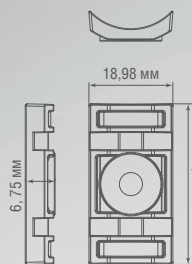

СХЕМЫ ДЛЯ КОМПЛЕКТУЮЩИХ

Suspension kit for lamp DLR

Cap DLR B1