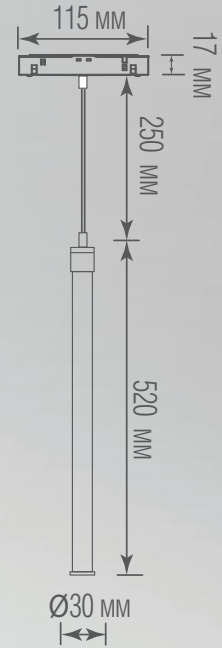

Серия EYE

Артикул	Цвет	F*	Габаритные размеры, мм	Цена
DL20352WW8B	черный	740 Лм	L435,5xW25xH41	\$78,54
DL20352NW8B	черный	740 Лм	L435,5xW25xH41	\$78,54

Серия LINE

Артикул	Цвет	F*	Габаритные размеры, мм	Цена
DL20351WW10B	черный	815 Лм	L506xW25xH41	\$66,62
DL20351NW10B	черный	815 Лм	L506xW25xH41	\$66,62

* Световой поток источника света

СХЕМЫ ДЛЯ СВЕТИЛЬНИКОВ

серия LINE
DL20351WW10B / DL20351NW10B

серия EYE
DL20352WW8B / DL20352NW8B

серия ALPHA
DL20353WW3B / DL20353NW3B

серия ALPHA
DL20353NW10B / DL20353WW10B