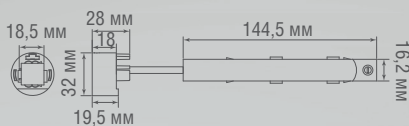

серия TUBA
DL20354WW7B / DL20354NW7B

серия TUBA
DL20355WW14B / DL20355NW14B

серия TUBA
DL20356WW14B / DL20356NW14B
DL20356WW35B / DL20356NW35B
DL20356WW70B / DL20356NW70B

СХЕМЫ ДЛЯ КОМПЛЕКТУЮЩИХ

Lamp Connector DLR B