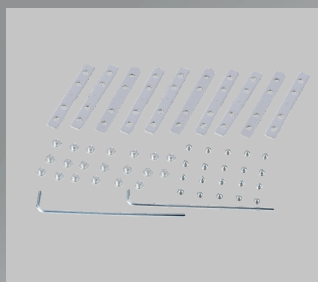

серия LINE
DL20351WW10B / DL20351NW10B

серия EYE
DL20352WW8B / DL20352NW8B

серия ALPHA
DL20353NW10B / DL20353WW10B
DL20353WW3B / DL20353NW3B

КОМПЛЕКТУЮЩИЕ

I Connector DLR B

Lamp Connector DLR B

Power connector DLR B

Cap DLR B

Surface Mounting Kit DL20355,
DL20356

Suspension kit for lamp DLR

Suspension kit DLR2000CB,
DLR3000CB

Cap DLR B1

Stand for track DLR B

Stand H2000 for track DLR B

Electrical Cap DLR B1

L corner DLR B1

L corner DLR B2

Straight Connector DLR B

Connector 180 DLR B1

Connector 180 DLR B2

DLR2000CB

DLR3000CB

ТЕХНИЧЕСКИЕ ХАРАКТЕРИСТИКИ

Stand H2000 for track DLR B

L corner DLR B1

L corner DLR B2

Straight Connector DLR B

Connector 180 DLR B1

Connector 180 DLR B2

DLR2000CB

DLR3000CB