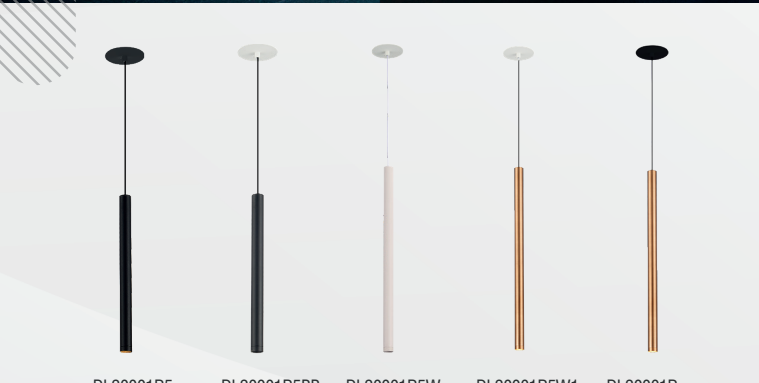

RA > 80

3000K

Серия UNO – подвесной светильник в форме тонкой трубы.

Обновленная версия может быть как накладной, так и встраиваемой в подвесной потолок.

Такие подвесы гармонично смотрятся как по одиночке в прикроватной зоне, а в композициях – в гостиной, в столовой или барной зонах, создавая настоящий арт-объект.

Две длины труб – 350 мм и 500 мм.
 Длина провода подвеса 2000 мм.
 Трубы выпускаются в четырех цветах отделки:

- Белый
- Чёрный
- Латунь*
- Темная бронза*

Тип крепления:

1. При накладном монтаже – планка.
2. Подпружиненные лапки у модификаций с встраиваемой потолочной чашей.

Блок питания в комплекте.

DL20001R5W1BBB350S In DL20001R5BBW1B350S In DL20001R5W1WWW500S In DL20001R5W1BBB500S In DL20001R5W1BBB500S In

ТЕХНИЧЕСКИЕ ХАРАКТЕРИСТИКИ

Артикул	Цвет	F**	Габаритные размеры, мм	Цена
DL20001R5W1BBB350S In	чёрный	400Лм	D26xH350 мм	US\$56,42
DL20001R5BBW1B350S In	чёрный	400Лм	D26xH350 мм	US\$56,42
DL20001R5W1WWW500S In	белый	400Лм	D26xH500 мм	US\$68,4
DL20001R5W1BBB500S In	темная бронза	400Лм	D26xH500 мм	US\$93,2
DL20001R5W1BBB500S In	темная бронза	400Лм	D26xH500 мм	US\$93,2

*Цвета «латунь» и «темная бронза» идентичны во всех серии Donolux, продукция в этих отделках между собой сочетается.

** Световой поток