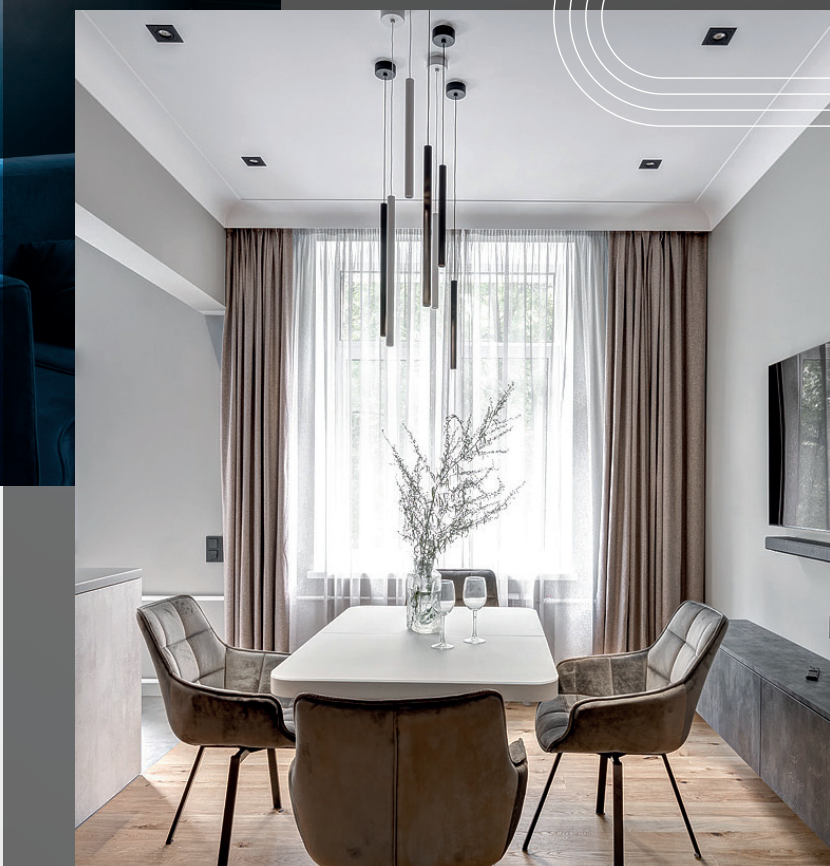

Две длины труб – 350 мм и 500 мм.
Длина провода подвеса 2000 мм.
Трубы выпускаются в четырех цветах отделки:

- Белый
- Чёрный
- Латунь*
- Темная бронза*

Тип крепления:

1. При накладном монтаже – планка.
2. Подпружиненные лапки у модификаций с встраиваемой потолочной чашей.

Блок питания в комплекте.

DL20001R5W1BBB350S In   DL20001R5BBW1B350S In   DL20001R5W1WWW500S In   DL20001R5W1BBB500S In   DL20001R5W1BBB500S In

ТЕХНИЧЕСКИЕ ХАРАКТЕРИСТИКИ

Артикул	Цвет	F**	Габаритные размеры, мм	Цена
DL20001R5W1BBB350S In	чёрный	400Лм	D26xH350 мм	US$56,42
DL20001R5BBW1B350S In	чёрный	400Лм	D26xH350 мм	US$56,42
DL20001R5W1WWW500S In	белый	400Лм	D26xH500 мм	US$68,4
DL20001R5W1BBB500S In	темная бронза	400Лм	D26xH500 мм	US$93,2
DL20001R5W1BBB500S In	темная бронза	400Лм	D26xH500 мм	US$93,2

*Цвета «латунь» и «темная бронза» идентичны во всех серии Donolux, продукция в этих отделках между собой сочетается.

** Световой поток