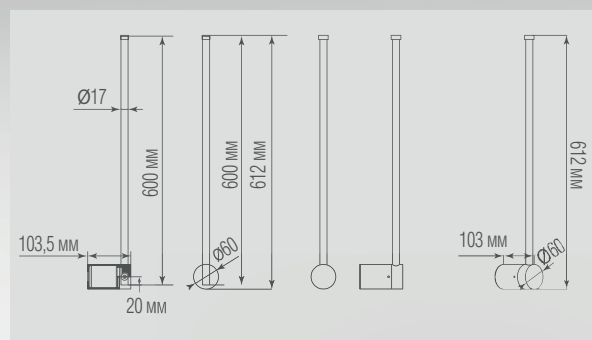

DL20654WW5Black

DL20654WW8Black

| Артикул | Цвет | F* | Габаритны размеры, мм | Цена |
|-----------------|--------|-------|-----------------------|----------------|
| DL20654WW5Black | черный | 255Лм | D17xW103xH612 | \$54,60 |
| DL20654WW8Black | черный | 361Лм | D17xW103,5xH1004 | \$73,16 |

* Световой поток источника света

| Артикул | Цвет | F* | Габаритны размеры, мм | Цена |
|-----------------|-------|-------|-----------------------|----------------|
| DL20654WW5White | белый | 255Лм | D17xW103xH612 | \$62,02 |
| DL20654WW8White | белый | 361Лм | D17xW103,5xH1004 | \$81,12 |

* Световой поток источника света

| Артикул | Цвет | F* | Габаритны размеры, мм | Цена |
|------------------------|--------|-------|-----------------------|-----------------|
| DL20654WW5Copper Brass | латунь | 255Лм | D17xW103xH612 | \$97,19 |
| DL20654WW8Copper Brass | латунь | 361Лм | D17xW103,5xH1004 | \$111,94 |