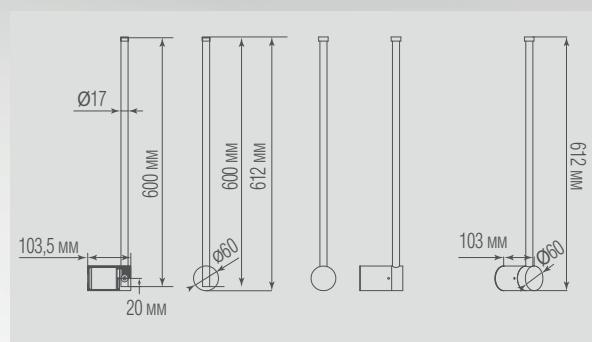

DL20654WW5Black

DL20654WW8Black

| Артикул | Цвет | F* | Габаритны размеры, мм | Цена |
|-----------------|--------|-------|-----------------------|----------------|
| DL20654WW5Black | черный | 255Лм | D17xW103xH612 | \$54,60 |
| DL20654WW8Black | черный | 361Лм | D17xW103,5xH1004 | \$73,16 |

* Световой поток источника света

| Артикул | Цвет | F* | Габаритны размеры, мм | Цена |
|-----------------|-------|-------|-----------------------|----------------|
| DL20654WW5White | белый | 255Лм | D17xW103xH612 | \$62,02 |
| DL20654WW8White | белый | 361Лм | D17xW103,5xH1004 | \$81,12 |

* Световой поток источника света

| Артикул | Цвет | F* | Габаритны размеры, мм | Цена |
|------------------------|--------|-------|-----------------------|-----------------|
| DL20654WW5Copper Brass | латунь | 255Лм | D17xW103xH612 | \$97,19 |
| DL20654WW8Copper Brass | латунь | 361Лм | D17xW103,5xH1004 | \$111,94 |