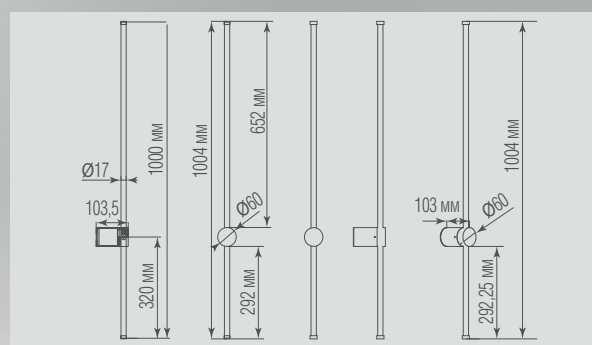

DL20654WW5Black

DL20654WW8Black

| Артикул | Цвет | F* | Габаритны размеры, мм | Цена |
|-----------------|--------|-------|-----------------------|----------------|
| DL20654WW5Black | черный | 255Лм | D17xW103xH612 | \$54,60 |
| DL20654WW8Black | черный | 361Лм | D17xW103,5xH1004 | \$73,16 |

* Световой поток источника света

| Артикул | Цвет | F* | Габаритны размеры, мм | Цена |
|-----------------|-------|-------|-----------------------|----------------|
| DL20654WW5White | белый | 255Лм | D17xW103xH612 | \$62,02 |
| DL20654WW8White | белый | 361Лм | D17xW103,5xH1004 | \$81,12 |

* Световой поток источника света

| Артикул | Цвет | F* | Габаритны размеры, мм | Цена |
|------------------------|--------|-------|-----------------------|-----------------|
| DL20654WW5Copper Brass | латунь | 255Лм | D17xW103xH612 | \$97,19 |
| DL20654WW8Copper Brass | латунь | 361Лм | D17xW103,5xH1004 | \$111,94 |