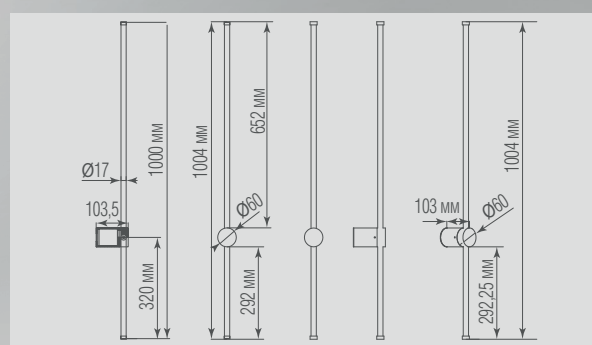

DL20654WW5Black

DL20654WW8Black

| Артикул | Цвет | F* | Габаритны размеры, мм | Цена |
|-----------------|--------|-------|-----------------------|----------------|
| DL20654WW5Black | черный | 255Лм | D17xW103xH612 | \$54,60 |
| DL20654WW8Black | черный | 361Лм | D17xW103,5xH1004 | \$73,16 |

* Световой поток источника света

| Артикул | Цвет | F* | Габаритны размеры, мм | Цена |
|-----------------|-------|-------|-----------------------|----------------|
| DL20654WW5White | белый | 255Лм | D17xW103xH612 | \$62,02 |
| DL20654WW8White | белый | 361Лм | D17xW103,5xH1004 | \$81,12 |

* Световой поток источника света

| Артикул | Цвет | F* | Габаритны размеры, мм | Цена |
|------------------------|--------|-------|-----------------------|-----------------|
| DL20654WW5Copper Brass | латунь | 255Лм | D17xW103xH612 | \$97,19 |
| DL20654WW8Copper Brass | латунь | 361Лм | D17xW103,5xH1004 | \$111,94 |