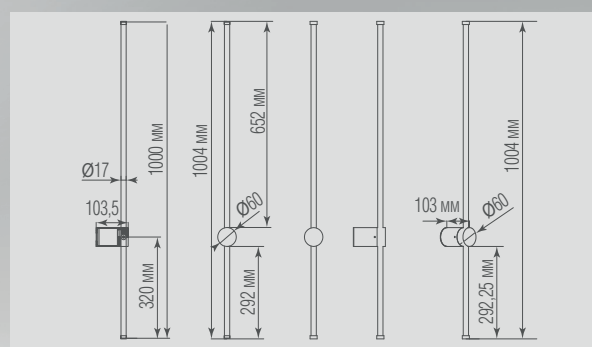

DL20654WW5Black

DL20654WW8Black

| Артикул | Цвет | F* | Габаритны размеры, мм | Цена |
|-----------------|--------|-------|-----------------------|----------------|
| DL20654WW5Black | черный | 255Лм | D17xW103xH612 | \$54,60 |
| DL20654WW8Black | черный | 361Лм | D17xW103,5xH1004 | \$73,16 |

* Световой поток источника света

| Артикул | Цвет | F* | Габаритны размеры, мм | Цена |
|-----------------|-------|-------|-----------------------|----------------|
| DL20654WW5White | белый | 255Лм | D17xW103xH612 | \$62,02 |
| DL20654WW8White | белый | 361Лм | D17xW103,5xH1004 | \$81,12 |

* Световой поток источника света

| Артикул | Цвет | F* | Габаритны размеры, мм | Цена |
|------------------------|--------|-------|-----------------------|-----------------|
| DL20654WW5Copper Brass | латунь | 255Лм | D17xW103xH612 | \$97,19 |
| DL20654WW8Copper Brass | латунь | 361Лм | D17xW103,5xH1004 | \$111,94 |