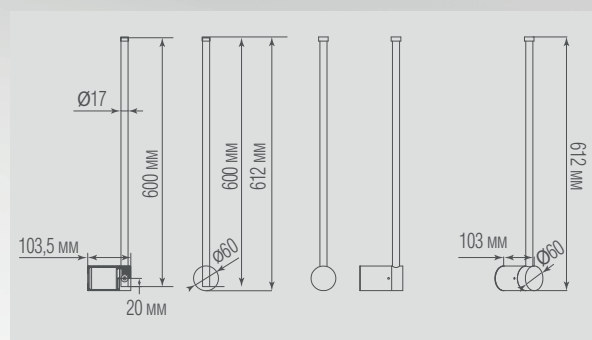

DL20654WW5Black

DL20654WW8Black

| Артикул | Цвет | F* | Габаритны размеры, мм | Цена |
|-----------------|--------|-------|-----------------------|----------------|
| DL20654WW5Black | черный | 255Лм | D17xW103xH612 | \$54,60 |
| DL20654WW8Black | черный | 361Лм | D17xW103,5xH1004 | \$73,16 |

* Световой поток источника света

| Артикул | Цвет | F* | Габаритны размеры, мм | Цена |
|-----------------|-------|-------|-----------------------|----------------|
| DL20654WW5White | белый | 255Лм | D17xW103xH612 | \$62,02 |
| DL20654WW8White | белый | 361Лм | D17xW103,5xH1004 | \$81,12 |

* Световой поток источника света

| Артикул | Цвет | F* | Габаритны размеры, мм | Цена |
|------------------------|--------|-------|-----------------------|-----------------|
| DL20654WW5Copper Brass | латунь | 255Лм | D17xW103xH612 | \$97,19 |
| DL20654WW8Copper Brass | латунь | 361Лм | D17xW103,5xH1004 | \$111,94 |