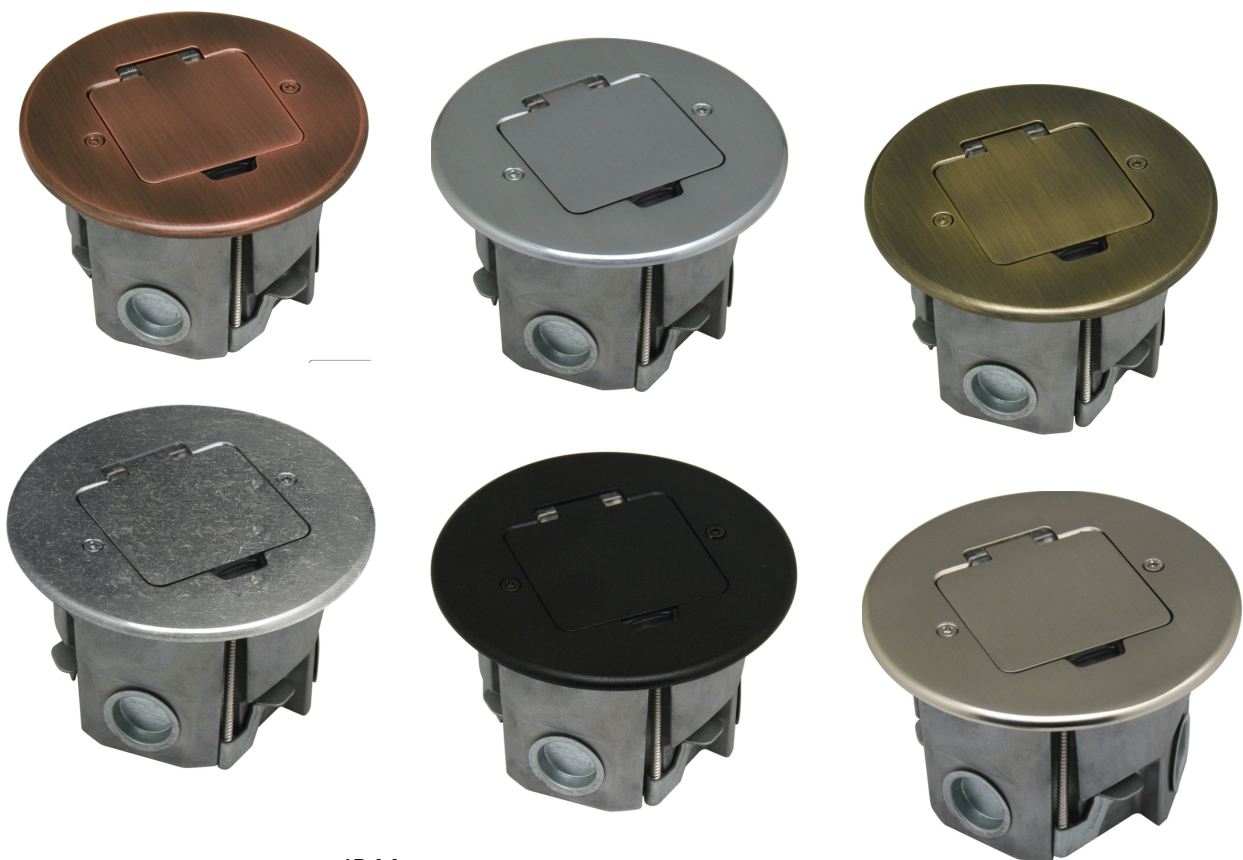

НОВИНКИ В АССОРТИМЕНТЕ DONEL

НАПОЛЬНЫЕ ЛЮЧКИ DONEL DFB2Z

Напольные лючки Donel – решение для организации рабочих мест, как в открытых пространствах типа «Open Space», так и в индивидуальных помещениях и комнатах переговоров, предназначены для монтажа модульных электроустановочных изделий 45x45 в плиты фальш-пола или в бетонный пол.

- Степень защиты от влаги и пыли IP44
- Степень защиты от ударов IK09
- Установка заподлицо с напольным покрытием (при установке в стяжку)
- В комплект поставки входят установочная коробка для фальш-пола и коробка для стяжки

Артикул	Наименование	Цвет
DFB2ZOB	Donel Лючок 2 мод. (1 мод. 45x45 мм.), круглый, античная латунь, IP44, (с уст. набором)	Античная латунь
DFB2ZAN	Donel Лючок 2 мод. (1 мод. 45x45 мм.), круглый, антрацит, IP44, (с уст. набором)	Антрацит
DFB2ZRC	Donel Лючок 2 мод. (1 мод. 45x45 мм.), круглый, красная медь, IP44, (с уст. набором)	Красная медь
DFB2ZN	Donel Лючок 2 мод. (1 мод. 45x45 мм.), круглый, никель, IP44, (с уст. набором)	Никель
DFB2ZNFA	Donel Лючок 2 мод. (1 мод. 45x45 мм.), круглый, оцинкованная сталь, IP44, (с уст. набором)	Оцинкованная сталь
DFB2ZMS	Donel Лючок 2 мод. (1 мод. 45x45 мм.), круглый, полированное серебро, IP44, (с уст. набором)	Полированное серебро

ВНИМАНИЕ! Степень защиты IP44 возможна только при полностью закрытой крышке лючка, при этом не допускается ни каких внешних подключений к электроустановочным модулям, установленным в лючке.

Электроустановочные изделия, слаботочные и мультимедийные разъемы стандарта 45x45 в комплект поставки не входят и приобретаются отдельно