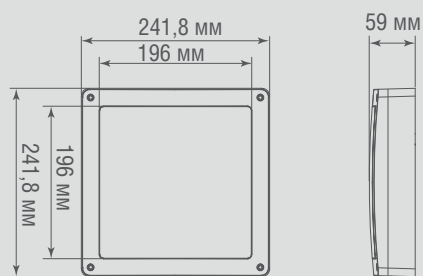

## ТЕХНИЧЕСКИЕ ХАРАКТЕРИСТИКИ

Артикул	Цвет	F*	Габаритные размеры, мм	Цена
DL20451WNC12B R	черный	1200 Лм	D200xH60 мм	<b>\$79,86</b>
DL20451WNC25B R	черный	2580 Лм	D275xH60 мм	<b>\$116,78</b>
DL20451WNC12B SQ	черный	1200 Лм	D242x242xH59 мм	<b>\$110,82</b>
DL20451WNC25B SQ	черный	2420 Лм	D242x242xH59 мм	<b>\$123,32</b>