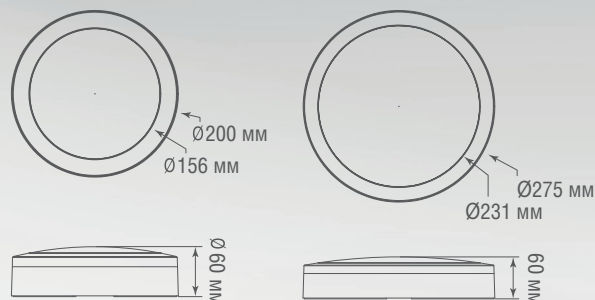

DL20451WNC12B R  
DL20451WNC25B R

DL20451WNC12B SQ  
DL20451WNC25B SQ

## ТЕХНИЧЕСКИЕ ХАРАКТЕРИСТИКИ

Артикул	Цвет	F*	Габаритные размеры, мм	Цена
DL20451WNC12B R	черный	1200 Лм	D200xH60 мм	<b>\$79,86</b>
DL20451WNC25B R	черный	2580 Лм	D275xH60 мм	<b>\$116,78</b>
DL20451WNC12B SQ	черный	1200 Лм	D242x242xH59 мм	<b>\$110,82</b>
DL20451WNC25B SQ	черный	2420 Лм	D242x242xH59 мм	<b>\$123,32</b>