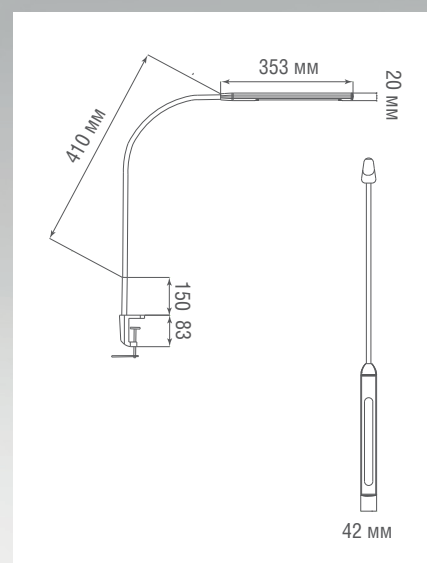

Питание возможно как от сети 220В так и от USB порта компьютера/ноутбука. Идеальна для организации местного освещения рабочего места. Корпус изготовлен из алюминия. Цвет корпуса черный или белый. Гибкий штатив также изготовлен из алюминия и закрыт кожухом из синтетического каучука.

### ТЕХНИЧЕСКИЕ ХАРАКТЕРИСТИКИ

Артикул	Цвет	F*	Габаритные размеры, мм	Цена
T111043TW1B	черный	1100 Лм	L410xW42	\$72,95
T111043TW1W	белый	1100 Лм	L410xW42	\$72,95

\* Световой поток источника света