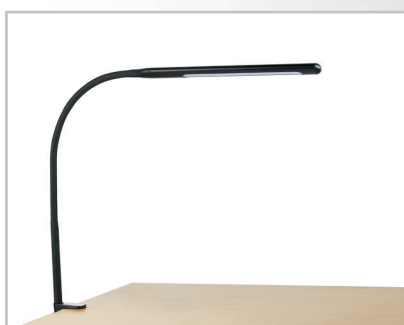

# Donolux®

NEW

Серия **КАА**

**AL**

Aluminium

IP 20

180°

3000-6000K

## Новинка в популярной серии КАА!

Настольная лампа с сохраняющим форму гибким штативом, и струбциной для крепления к столу. Дает направленный свет с возможностью изменения яркости и цветовой температуры.

Питание возможно как от сети 220В так и от USB порта компьютера/ноутбука. Идеальна для организации местного освещения рабочего места. Корпус изготовлен из алюминия. Цвет корпуса черный или белый. Гибкий штатив также изготовлен из алюминия и закрыт кожухом из синтетического каучука.