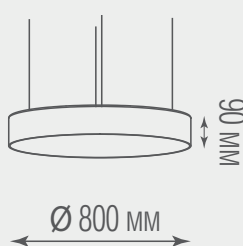

НАКЛАДНОЙ МОНТАЖ
D400 / D600 / D800 / D1000

ПОДВЕСНОЙ МОНТАЖ
D400 / D600 / D800 / D1000

ТЕХНИЧЕСКИЕ ХАРАКТЕРИСТИКИ

Артикул	Цвет	F*	Габаритные размеры, мм	Цена
Накладной монтаж D400 мм				
C111052D400WW White Sp	белый	2600 Лм	D40xH90	$346
C111052D400NW White Sp	белый	2600 Лм	D40xH90	$346
C111052D400WW Black Sp	черный	2600 Лм	D40xH90	$346
C111052D400NW Black Sp	черный	2600 Лм	D40xH90	$346
Подвесной монтаж D400 мм				
S111052D400WW White Sp	белый	2600 Лм	D40xH90	$371
S111052D400NW White Sp	белый	2600 Лм	D40xH90	$371
S111052D400WW Black Sp	черный	2600 Лм	D40xH90	$371
S111052D400NW Black Sp	черный	2600 Лм	D40xH90	$371
Накладной монтаж D600 мм				
C111052D600WW White Sp	белый	6500 Лм	D60xH90	$510
C111052D600NW White Sp	белый	6500 Лм	D60xH90	$510
C111052D600WW Black Sp	черный	6500 Лм	D60xH90	$510
C111052D600NW Black Sp	черный	6500 Лм	D60xH90	$510
Подвесной монтаж D600 мм				
S111052D600WW White Sp	белый	6500 Лм	D60xH90	$534
S111052D600NW White Sp	белый	6500 Лм	D60xH90	$534
S111052D600WW Black Sp	черный	6500 Лм	D60xH90	$534
S111052D600NW Black Sp	черный	6500 Лм	D60xH90	$534

Артикул	Цвет	F*	Габаритные размеры, мм	Цена
Накладной монтаж D800 мм				
C111052D800WW White Sp	белый	8700 Лм	D80xH90	$776
C111052D800NW White Sp	белый	8700 Лм	D80xH90	$776
C111052D800WW Black Sp	черный	8700 Лм	D80xH90	$776
C111052D800NW Black Sp	черный	8700 Лм	D80xH90	$776
Подвесной монтаж D800 мм				
S111052D800WW White Sp	белый	8700 Лм	D80xH90	$801
S111052D800NW White Sp	белый	8700 Лм	D80xH90	$801
S111052D800WW Black Sp	черный	8700 Лм	D80xH90	$801
S111052D800NW Black Sp	черный	8700 Лм	D80xH90	$801
Накладной монтаж D1000 мм				
C111052D1000WW White Sp	белый	13900 Лм	D1000xH90	$976
C111052D1000NW White Sp	белый	13900 Лм	D1000xH90	$976
C111052D1000WW Black Sp	черный	13900 Лм	D1000xH90	$976
C111052D1000NW Black Sp	черный	13900 Лм	D1000xH90	$976
Подвесной монтаж D1000 мм				
S111052D1000WW White Sp	белый	13900 Лм	D1000xH90	$999
S111052D1000NW White Sp	белый	13900 Лм	D1000xH90	$999
S111052D1000WW Black Sp	черный	13900 Лм	D1000xH90	$999
S111052D1000NW Black Sp	черный	13900 Лм	D1000xH90	$999

* Световой поток источника света