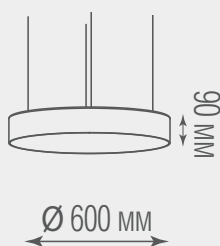

НАКЛАДНОЙ МОНТАЖ
D400 / D600 / D800 / D1000

ПОДВЕСНОЙ МОНТАЖ
D400 / D600 / D800 / D1000

ТЕХНИЧЕСКИЕ ХАРАКТЕРИСТИКИ

Артикул	Цвет	F*	Габаритные размеры, мм	Цена
Накладной монтаж D400 мм				
C111052D400WW White Sp	белый	2600 Лм	D40xH90	$346
C111052D400NW White Sp	белый	2600 Лм	D40xH90	$346
C111052D400WW Black Sp	черный	2600 Лм	D40xH90	$346
C111052D400NW Black Sp	черный	2600 Лм	D40xH90	$346
Подвесной монтаж D400 мм				
S111052D400WW White Sp	белый	2600 Лм	D40xH90	$371
S111052D400NW White Sp	белый	2600 Лм	D40xH90	$371
S111052D400WW Black Sp	черный	2600 Лм	D40xH90	$371
S111052D400NW Black Sp	черный	2600 Лм	D40xH90	$371
Накладной монтаж D600 мм				
C111052D600WW White Sp	белый	6500 Лм	D60xH90	$510
C111052D600NW White Sp	белый	6500 Лм	D60xH90	$510
C111052D600WW Black Sp	черный	6500 Лм	D60xH90	$510
C111052D600NW Black Sp	черный	6500 Лм	D60xH90	$510
Подвесной монтаж D600 мм				
S111052D600WW White Sp	белый	6500 Лм	D60xH90	$534
S111052D600NW White Sp	белый	6500 Лм	D60xH90	$534
S111052D600WW Black Sp	черный	6500 Лм	D60xH90	$534
S111052D600NW Black Sp	черный	6500 Лм	D60xH90	$534

Артикул	Цвет	F*	Габаритные размеры, мм	Цена
Накладной монтаж D800 мм				
C111052D800WW White Sp	белый	8700 Лм	D80xH90	$776
C111052D800NW White Sp	белый	8700 Лм	D80xH90	$776
C111052D800WW Black Sp	черный	8700 Лм	D80xH90	$776
C111052D800NW Black Sp	черный	8700 Лм	D80xH90	$776
Подвесной монтаж D800 мм				
S111052D800WW White Sp	белый	8700 Лм	D80xH90	$801
S111052D800NW White Sp	белый	8700 Лм	D80xH90	$801
S111052D800WW Black Sp	черный	8700 Лм	D80xH90	$801
S111052D800NW Black Sp	черный	8700 Лм	D80xH90	$801
Накладной монтаж D1000 мм				
C111052D1000WW White Sp	белый	13900 Лм	D1000xH90	$976
C111052D1000NW White Sp	белый	13900 Лм	D1000xH90	$976
C111052D1000WW Black Sp	черный	13900 Лм	D1000xH90	$976
C111052D1000NW Black Sp	черный	13900 Лм	D1000xH90	$976
Подвесной монтаж D1000 мм				
S111052D1000WW White Sp	белый	13900 Лм	D1000xH90	$999
S111052D1000NW White Sp	белый	13900 Лм	D1000xH90	$999
S111052D1000WW Black Sp	черный	13900 Лм	D1000xH90	$999
S111052D1000NW Black Sp	черный	13900 Лм	D1000xH90	$999

* Световой поток источника света