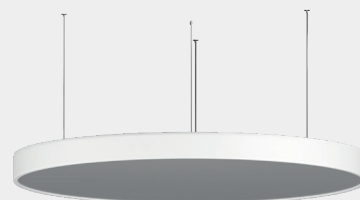

НАКЛАДНОЙ МОНТАЖ
D400 / D600 / D800 / D1000

ПОДВЕСНОЙ МОНТАЖ
D400 / D600 / D800 / D1000

ТЕХНИЧЕСКИЕ ХАРАКТЕРИСТИКИ

Артикул	Цвет	F*	Габаритные размеры, мм	Цена
Накладной монтаж D400 мм				
C111052D400WW White Sp	белый	2600 Лм	D40xH90	$346
C111052D400NW White Sp	белый	2600 Лм	D40xH90	$346
C111052D400WW Black Sp	черный	2600 Лм	D40xH90	$346
C111052D400NW Black Sp	черный	2600 Лм	D40xH90	$346
Подвесной монтаж D400 мм				
S111052D400WW White Sp	белый	2600 Лм	D40xH90	$371
S111052D400NW White Sp	белый	2600 Лм	D40xH90	$371
S111052D400WW Black Sp	черный	2600 Лм	D40xH90	$371
S111052D400NW Black Sp	черный	2600 Лм	D40xH90	$371
Накладной монтаж D600 мм				
C111052D600WW White Sp	белый	6500 Лм	D60xH90	$510
C111052D600NW White Sp	белый	6500 Лм	D60xH90	$510
C111052D600WW Black Sp	черный	6500 Лм	D60xH90	$510
C111052D600NW Black Sp	черный	6500 Лм	D60xH90	$510
Подвесной монтаж D600 мм				
S111052D600WW White Sp	белый	6500 Лм	D60xH90	$534
S111052D600NW White Sp	белый	6500 Лм	D60xH90	$534
S111052D600WW Black Sp	черный	6500 Лм	D60xH90	$534
S111052D600NW Black Sp	черный	6500 Лм	D60xH90	$534

Артикул	Цвет	F*	Габаритные размеры, мм	Цена
Накладной монтаж D800 мм				
C111052D800WW White Sp	белый	8700 Лм	D80xH90	$776
C111052D800NW White Sp	белый	8700 Лм	D80xH90	$776
C111052D800WW Black Sp	черный	8700 Лм	D80xH90	$776
C111052D800NW Black Sp	черный	8700 Лм	D80xH90	$776
Подвесной монтаж D800 мм				
S111052D800WW White Sp	белый	8700 Лм	D80xH90	$801
S111052D800NW White Sp	белый	8700 Лм	D80xH90	$801
S111052D800WW Black Sp	черный	8700 Лм	D80xH90	$801
S111052D800NW Black Sp	черный	8700 Лм	D80xH90	$801
Накладной монтаж D1000 мм				
C111052D1000WW White Sp	белый	13900 Лм	D1000xH90	$976
C111052D1000NW White Sp	белый	13900 Лм	D1000xH90	$976
C111052D1000WW Black Sp	черный	13900 Лм	D1000xH90	$976
C111052D1000NW Black Sp	черный	13900 Лм	D1000xH90	$976
Подвесной монтаж D1000 мм				
S111052D1000WW White Sp	белый	13900 Лм	D1000xH90	$999
S111052D1000NW White Sp	белый	13900 Лм	D1000xH90	$999
S111052D1000WW Black Sp	черный	13900 Лм	D1000xH90	$999
S111052D1000NW Black Sp	черный	13900 Лм	D1000xH90	$999

* Световой поток источника света