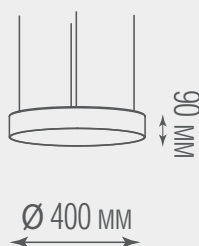

НАКЛАДНОЙ МОНТАЖ
D400 / D600 / D800 / D1000

ПОДВЕСНОЙ МОНТАЖ
D400 / D600 / D800 / D1000

ТЕХНИЧЕСКИЕ ХАРАКТЕРИСТИКИ

Артикул	Цвет	F*	Габаритные размеры, мм	Цена
Накладной монтаж D400 мм				
C111052D400WW White Sp	белый	2600 Лм	D40xH90	$346
C111052D400NW White Sp	белый	2600 Лм	D40xH90	$346
C111052D400WW Black Sp	черный	2600 Лм	D40xH90	$346
C111052D400NW Black Sp	черный	2600 Лм	D40xH90	$346
Подвесной монтаж D400 мм				
S111052D400WW White Sp	белый	2600 Лм	D40xH90	$371
S111052D400NW White Sp	белый	2600 Лм	D40xH90	$371
S111052D400WW Black Sp	черный	2600 Лм	D40xH90	$371
S111052D400NW Black Sp	черный	2600 Лм	D40xH90	$371
Накладной монтаж D600 мм				
C111052D600WW White Sp	белый	6500 Лм	D60xH90	$510
C111052D600NW White Sp	белый	6500 Лм	D60xH90	$510
C111052D600WW Black Sp	черный	6500 Лм	D60xH90	$510
C111052D600NW Black Sp	черный	6500 Лм	D60xH90	$510
Подвесной монтаж D600 мм				
S111052D600WW White Sp	белый	6500 Лм	D60xH90	$534
S111052D600NW White Sp	белый	6500 Лм	D60xH90	$534
S111052D600WW Black Sp	черный	6500 Лм	D60xH90	$534
S111052D600NW Black Sp	черный	6500 Лм	D60xH90	$534

Артикул	Цвет	F*	Габаритные размеры, мм	Цена
Накладной монтаж D800 мм				
C111052D800WW White Sp	белый	8700 Лм	D80xH90	$776
C111052D800NW White Sp	белый	8700 Лм	D80xH90	$776
C111052D800WW Black Sp	черный	8700 Лм	D80xH90	$776
C111052D800NW Black Sp	черный	8700 Лм	D80xH90	$776
Подвесной монтаж D800 мм				
S111052D800WW White Sp	белый	8700 Лм	D80xH90	$801
S111052D800NW White Sp	белый	8700 Лм	D80xH90	$801
S111052D800WW Black Sp	черный	8700 Лм	D80xH90	$801
S111052D800NW Black Sp	черный	8700 Лм	D80xH90	$801
Накладной монтаж D1000 мм				
C111052D1000WW White Sp	белый	13900 Лм	D1000xH90	$976
C111052D1000NW White Sp	белый	13900 Лм	D1000xH90	$976
C111052D1000WW Black Sp	черный	13900 Лм	D1000xH90	$976
C111052D1000NW Black Sp	черный	13900 Лм	D1000xH90	$976
Подвесной монтаж D1000 мм				
S111052D1000WW White Sp	белый	13900 Лм	D1000xH90	$999
S111052D1000NW White Sp	белый	13900 Лм	D1000xH90	$999
S111052D1000WW Black Sp	черный	13900 Лм	D1000xH90	$999
S111052D1000NW Black Sp	черный	13900 Лм	D1000xH90	$999

* Световой поток источника света