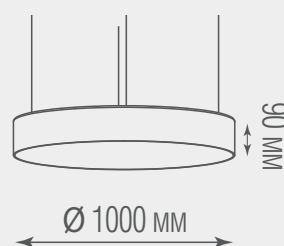

НАКЛАДНОЙ МОНТАЖ
D400 / D600 / D800 / D1000

ПОДВЕСНОЙ МОНТАЖ
D400 / D600 / D800 / D1000

ТЕХНИЧЕСКИЕ ХАРАКТЕРИСТИКИ

Артикул	Цвет	F*	Габаритные размеры, мм	Цена
Накладной монтаж D400 мм				
C111052D400WW White Sp	белый	2600 Лм	D40xH90	$346
C111052D400NW White Sp	белый	2600 Лм	D40xH90	$346
C111052D400WW Black Sp	черный	2600 Лм	D40xH90	$346
C111052D400NW Black Sp	черный	2600 Лм	D40xH90	$346
Подвесной монтаж D400 мм				
S111052D400WW White Sp	белый	2600 Лм	D40xH90	$371
S111052D400NW White Sp	белый	2600 Лм	D40xH90	$371
S111052D400WW Black Sp	черный	2600 Лм	D40xH90	$371
S111052D400NW Black Sp	черный	2600 Лм	D40xH90	$371
Накладной монтаж D600 мм				
C111052D600WW White Sp	белый	6500 Лм	D60xH90	$510
C111052D600NW White Sp	белый	6500 Лм	D60xH90	$510
C111052D600WW Black Sp	черный	6500 Лм	D60xH90	$510
C111052D600NW Black Sp	черный	6500 Лм	D60xH90	$510
Подвесной монтаж D600 мм				
S111052D600WW White Sp	белый	6500 Лм	D60xH90	$534
S111052D600NW White Sp	белый	6500 Лм	D60xH90	$534
S111052D600WW Black Sp	черный	6500 Лм	D60xH90	$534
S111052D600NW Black Sp	черный	6500 Лм	D60xH90	$534

Артикул	Цвет	F*	Габаритные размеры, мм	Цена
Накладной монтаж D800 мм				
C111052D800WW White Sp	белый	8700 Лм	D80xH90	$776
C111052D800NW White Sp	белый	8700 Лм	D80xH90	$776
C111052D800WW Black Sp	черный	8700 Лм	D80xH90	$776
C111052D800NW Black Sp	черный	8700 Лм	D80xH90	$776
Подвесной монтаж D800 мм				
S111052D800WW White Sp	белый	8700 Лм	D80xH90	$801
S111052D800NW White Sp	белый	8700 Лм	D80xH90	$801
S111052D800WW Black Sp	черный	8700 Лм	D80xH90	$801
S111052D800NW Black Sp	черный	8700 Лм	D80xH90	$801
Накладной монтаж D1000 мм				
C111052D1000WW White Sp	белый	13900 Лм	D1000xH90	$976
C111052D1000NW White Sp	белый	13900 Лм	D1000xH90	$976
C111052D1000WW Black Sp	черный	13900 Лм	D1000xH90	$976
C111052D1000NW Black Sp	черный	13900 Лм	D1000xH90	$976
Подвесной монтаж D1000 мм				
S111052D1000WW White Sp	белый	13900 Лм	D1000xH90	$999
S111052D1000NW White Sp	белый	13900 Лм	D1000xH90	$999
S111052D1000WW Black Sp	черный	13900 Лм	D1000xH90	$999
S111052D1000NW Black Sp	черный	13900 Лм	D1000xH90	$999

* Световой поток источника света