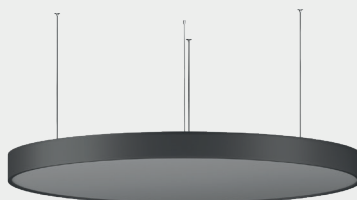

НАКЛАДНОЙ МОНТАЖ
D400 / D600 / D800 / D1000

ПОДВЕСНОЙ МОНТАЖ
D400 / D600 / D800 / D1000

ТЕХНИЧЕСКИЕ ХАРАКТЕРИСТИКИ

Артикул	Цвет	F*	Габаритные размеры, мм	Цена
Накладной монтаж D400 мм				
C111052D400WW White Sp	белый	2600 Лм	D40xH90	$346
C111052D400NW White Sp	белый	2600 Лм	D40xH90	$346
C111052D400WW Black Sp	черный	2600 Лм	D40xH90	$346
C111052D400NW Black Sp	черный	2600 Лм	D40xH90	$346
Подвесной монтаж D400 мм				
S111052D400WW White Sp	белый	2600 Лм	D40xH90	$371
S111052D400NW White Sp	белый	2600 Лм	D40xH90	$371
S111052D400WW Black Sp	черный	2600 Лм	D40xH90	$371
S111052D400NW Black Sp	черный	2600 Лм	D40xH90	$371
Накладной монтаж D600 мм				
C111052D600WW White Sp	белый	6500 Лм	D60xH90	$510
C111052D600NW White Sp	белый	6500 Лм	D60xH90	$510
C111052D600WW Black Sp	черный	6500 Лм	D60xH90	$510
C111052D600NW Black Sp	черный	6500 Лм	D60xH90	$510
Подвесной монтаж D600 мм				
S111052D600WW White Sp	белый	6500 Лм	D60xH90	$534
S111052D600NW White Sp	белый	6500 Лм	D60xH90	$534
S111052D600WW Black Sp	черный	6500 Лм	D60xH90	$534
S111052D600NW Black Sp	черный	6500 Лм	D60xH90	$534

Артикул	Цвет	F*	Габаритные размеры, мм	Цена
Накладной монтаж D800 мм				
C111052D800WW White Sp	белый	8700 Лм	D80xH90	$776
C111052D800NW White Sp	белый	8700 Лм	D80xH90	$776
C111052D800WW Black Sp	черный	8700 Лм	D80xH90	$776
C111052D800NW Black Sp	черный	8700 Лм	D80xH90	$776
Подвесной монтаж D800 мм				
S111052D800WW White Sp	белый	8700 Лм	D80xH90	$801
S111052D800NW White Sp	белый	8700 Лм	D80xH90	$801
S111052D800WW Black Sp	черный	8700 Лм	D80xH90	$801
S111052D800NW Black Sp	черный	8700 Лм	D80xH90	$801
Накладной монтаж D1000 мм				
C111052D1000WW White Sp	белый	13900 Лм	D1000xH90	$976
C111052D1000NW White Sp	белый	13900 Лм	D1000xH90	$976
C111052D1000WW Black Sp	черный	13900 Лм	D1000xH90	$976
C111052D1000NW Black Sp	черный	13900 Лм	D1000xH90	$976
Подвесной монтаж D1000 мм				
S111052D1000WW White Sp	белый	13900 Лм	D1000xH90	$999
S111052D1000NW White Sp	белый	13900 Лм	D1000xH90	$999
S111052D1000WW Black Sp	черный	13900 Лм	D1000xH90	$999
S111052D1000NW Black Sp	черный	13900 Лм	D1000xH90	$999

* Световой поток источника света