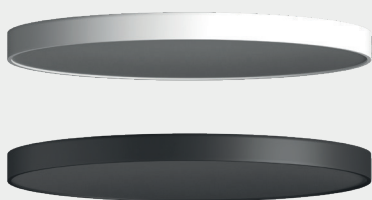

НАКЛАДНОЙ МОНТАЖ
D400 / D600 / D800 / D1000

ПОДВЕСНОЙ МОНТАЖ
D400 / D600 / D800 / D1000

ТЕХНИЧЕСКИЕ ХАРАКТЕРИСТИКИ

Артикул	Цвет	F*	Габаритные размеры, мм	Цена
Накладной монтаж D400 мм				
C111052D400WW White Sp	белый	2600 Лм	D40xH90	$346
C111052D400NW White Sp	белый	2600 Лм	D40xH90	$346
C111052D400WW Black Sp	черный	2600 Лм	D40xH90	$346
C111052D400NW Black Sp	черный	2600 Лм	D40xH90	$346
Подвесной монтаж D400 мм				
S111052D400WW White Sp	белый	2600 Лм	D40xH90	$371
S111052D400NW White Sp	белый	2600 Лм	D40xH90	$371
S111052D400WW Black Sp	черный	2600 Лм	D40xH90	$371
S111052D400NW Black Sp	черный	2600 Лм	D40xH90	$371
Накладной монтаж D600 мм				
C111052D600WW White Sp	белый	6500 Лм	D60xH90	$510
C111052D600NW White Sp	белый	6500 Лм	D60xH90	$510
C111052D600WW Black Sp	черный	6500 Лм	D60xH90	$510
C111052D600NW Black Sp	черный	6500 Лм	D60xH90	$510
Подвесной монтаж D600 мм				
S111052D600WW White Sp	белый	6500 Лм	D60xH90	$534
S111052D600NW White Sp	белый	6500 Лм	D60xH90	$534
S111052D600WW Black Sp	черный	6500 Лм	D60xH90	$534
S111052D600NW Black Sp	черный	6500 Лм	D60xH90	$534

Артикул	Цвет	F*	Габаритные размеры, мм	Цена
Накладной монтаж D800 мм				
C111052D800WW White Sp	белый	8700 Лм	D80xH90	$776
C111052D800NW White Sp	белый	8700 Лм	D80xH90	$776
C111052D800WW Black Sp	черный	8700 Лм	D80xH90	$776
C111052D800NW Black Sp	черный	8700 Лм	D80xH90	$776
Подвесной монтаж D800 мм				
S111052D800WW White Sp	белый	8700 Лм	D80xH90	$801
S111052D800NW White Sp	белый	8700 Лм	D80xH90	$801
S111052D800WW Black Sp	черный	8700 Лм	D80xH90	$801
S111052D800NW Black Sp	черный	8700 Лм	D80xH90	$801
Накладной монтаж D1000 мм				
C111052D1000WW White Sp	белый	13900 Лм	D1000xH90	$976
C111052D1000NW White Sp	белый	13900 Лм	D1000xH90	$976
C111052D1000WW Black Sp	черный	13900 Лм	D1000xH90	$976
C111052D1000NW Black Sp	черный	13900 Лм	D1000xH90	$976
Подвесной монтаж D1000 мм				
S111052D1000WW White Sp	белый	13900 Лм	D1000xH90	$999
S111052D1000NW White Sp	белый	13900 Лм	D1000xH90	$999
S111052D1000WW Black Sp	черный	13900 Лм	D1000xH90	$999
S111052D1000NW Black Sp	черный	13900 Лм	D1000xH90	$999

* Световой поток источника света