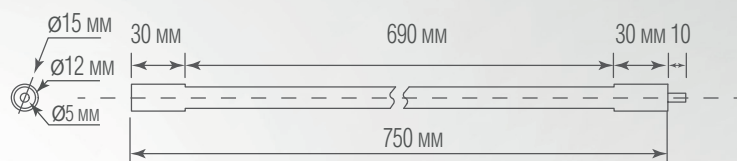

Артикул	Описание	Цена
Support DL20651 B	Центральный держатель для светильника DL20651X1555/DL20651X2055, D36xH51,5 мм, цвет: черный/белый	$6,06
Support DL20651 W		$6,06
Power Connector DL20651 B	Адаптер с подводом питания для св-ка DL20651, DC24В, D36xL53,5xH40,5 мм, цвет: черный/белый, источник питания в комплект не входит	$15,39
Power Connector DL20651 W		$15,39
End Connector DL20651 B	Заглушка Female, для светильника DL20651, DC24В, D36xL43,5xH40,5 мм, цвет: черный/белый, источник питания в комплект не входит	$15,39
End Connector DL20651 W		$15,39
I Connector DL20651 B	Окопроводящий прямой соединитель для светильника DL20651, DC24В, D36xL61xH40,5 мм, цвет: черный/белый, источник питания в комплект не входит	$20,85
I Connector DL20651 W		$20,85
L Connector L DL20651 B	Токопроводящий угловой соединитель (левый) для светильника DL20651, DC24В, D36xL53,5xH40,5 мм, цвет: черный/белый, источник питания в комплект не входит	$19,72
L Connector L DL20651 W		$19,72
L Connector R DL20651 B	Токопроводящий угловой соединитель (правый) для светильника DL20651, DC24В, D36xL53,5xH40,5 мм, цвет: черный/белый, источник питания в комплект не входит	$19,72
L Connector R DL20651 W		$19,72
T Connector DL20651 B	Токопроводящий Т-соединитель для светильника DL20651, DC24В, D36xL61xW33xH40,5 мм, цвет: черный/белый, источник питания в комплект не входит	$20,85
T Connector DL20651 W		$20,85
X Connector DL20651 B	Токопроводящий Х-соединитель для светильника DL20651, DC24В, D36xL60xW60xH40,5 мм, цвет: черный/белый, источник питания в комплект не входит	$22,9
X Connector DL20651 W		$22,9
Cable Fixing Kit DL206651 B	Держатель для провода Driver 60W Scroll Line, D15xH30 мм, цвет: черный/белый	$6,52
Cable Fixing Kit DL206651 W		$6,52
Driver 60W Scroll Line B	LEDEight блок питания L8HF с основанием, DC 24В 60В, D150xH37,4 мм, длина провода питания 1200 мм, длина провода с электрической вилкой 1600 мм, цвет: черный/белый	$106,16
Driver 60W Scroll Line W		$106,16

DL20651WW6B750 / DL20651NW6B750