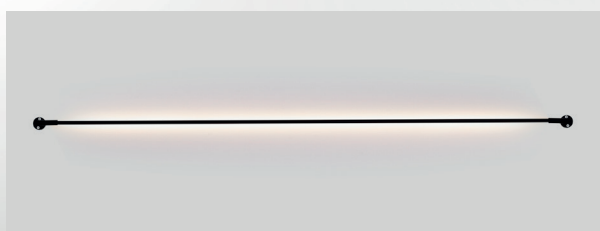

DL20651WW12B1555
DL20651NW12B1555