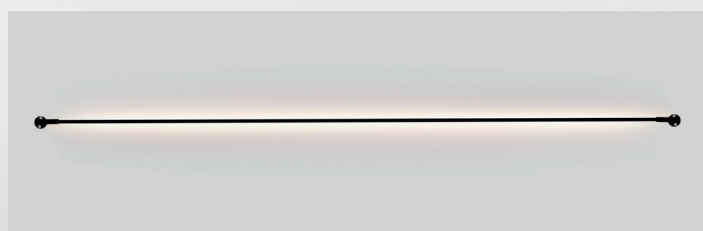

DL20651WW16B2055
DL20651NW16B2055