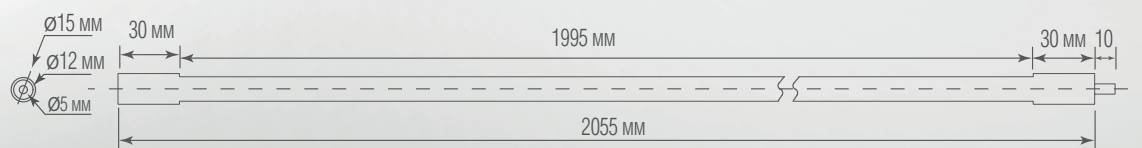

DL20651WW16B2055 / DL20651NW16B2055