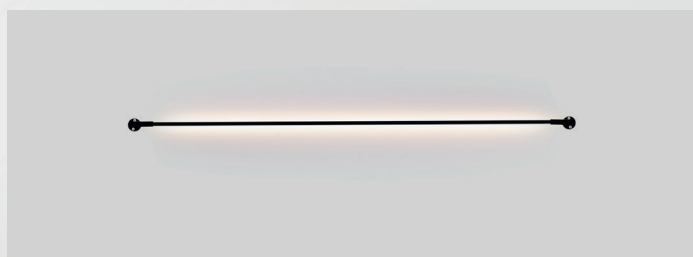

DL20651WW8B1055
DL20651NW8B1055