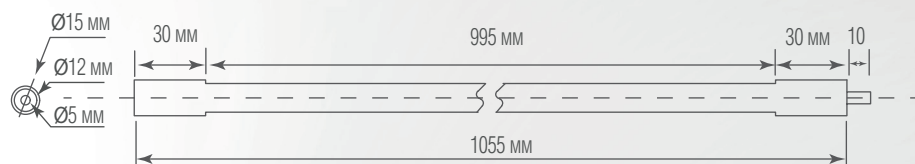

DL20651WW8B1055 / DL20651NW8B1055