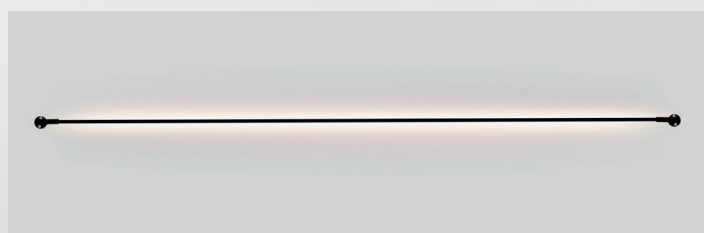

DL20651WW16B2055
DL20651NW16B2055