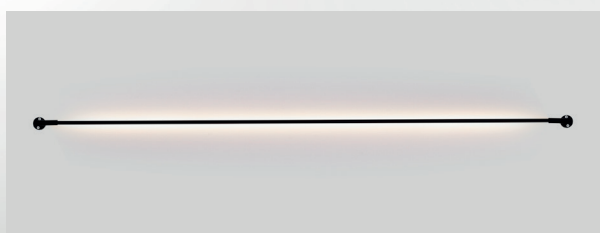

DL20651WW12B1555
DL20651NW12B1555