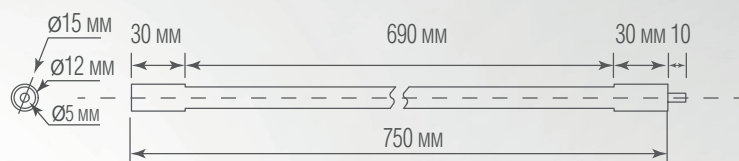

Артикул	Описание	Цена
Support DL20651 B	Центральный держатель для светильника DL20651X1555/DL20651X2055, D36xH51,5 мм, цвет: черный/белый	$6,06
Support DL20651 W		$6,06
Power Connector DL20651 B	Адаптер с подводом питания для св-ка DL20651, DC24В, D36xL53,5xH40,5 мм, цвет: черный/белый, источник питания в комплект не входит	$15,39
Power Connector DL20651 W		$15,39
End Connector DL20651 B	Заглушка Female, для светильника DL20651, DC24В, D36xL43,5xH40,5 мм, цвет: черный/белый, источник питания в комплект не входит	$15,39
End Connector DL20651 W		$15,39
I Connector DL20651 B	Окопроводящий прямой соединитель для светильника DL20651, DC24В, D36xL61xH40,5 мм, цвет: черный/белый, источник питания в комплект не входит	$20,85
I Connector DL20651 W		$20,85
L Connector L DL20651 B	Токопроводящий угловой соединитель (левый) для светильника DL20651, DC24В, D36xL53,5xH40,5 мм, цвет: черный/белый, источник питания в комплект не входит	$19,72
L Connector L DL20651 W		$19,72
L Connector R DL20651 B	Токопроводящий угловой соединитель (правый) для светильника DL20651, DC24В, D36xL53,5xH40,5 мм, цвет: черный/белый, источник питания в комплект не входит	$19,72
L Connector R DL20651 W		$19,72
T Connector DL20651 B	Токопроводящий Т-соединитель для светильника DL20651, DC24В, D36xL61xW33xH40,5 мм, цвет: черный/белый, источник питания в комплект не входит	$20,85
T Connector DL20651 W		$20,85
X Connector DL20651 B	Токопроводящий Х-соединитель для светильника DL20651, DC24В, D36xL60xW60xH40,5 мм, цвет: черный/белый, источник питания в комплект не входит	$22,9
X Connector DL20651 W		$22,9
Cable Fixing Kit DL206651 B	Держатель для провода Driver 60W Scroll Line, D15xH30 мм, цвет: черный/белый	$6,52
Cable Fixing Kit DL206651 W		$6,52
Driver 60W Scroll Line B	LEDEight блок питания L8HF с основанием, DC 24В 60В, D150xH37,4 мм, длина провода питания 1200 мм, длина провода с электрической вилкой 1600 мм, цвет: черный/белый	$106,16
Driver 60W Scroll Line W		$106,16

DL20651WW6B750 / DL20651NW6B750