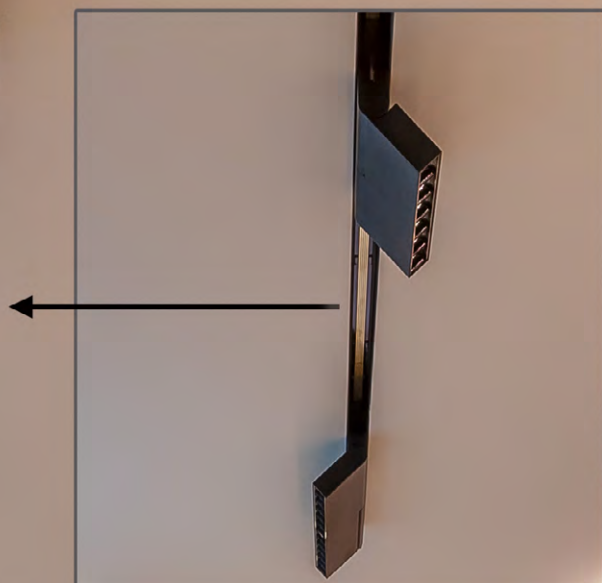

Donolux®

ДЕКОРАТИВНАЯ ЗАГЛУШКА ДЛЯ МАГНИТНОЙ ШИННОЙ СИСТЕМЫ

Decorative Element DLM/X Black

Donolux декоративная
пластиковая заглушка
черного цвета для магнитного
шинопровода, длина 1000 мм

\$4,25

С радостью сообщаем о поступлении в продажу новой декоративной заглушки для магнитной шинной системы DONOLUX®. Данное эстетичное решение позволяет скрыть видимые части внутри шинопровода после установки светильников. Заглушка универсальна и подходит ко всем типам магнитного шинопровода. Она изготовлена из высококачественного пластика и сохраняет свои базовые свойства и качества в течение длительного срока. За счет гибкости материала монтаж декоративной заглушки в шинопровод предельно прост. Выпускается в одном типоразмере длиной 1 метр и, при необходимости, легко распиливается на отрезки.