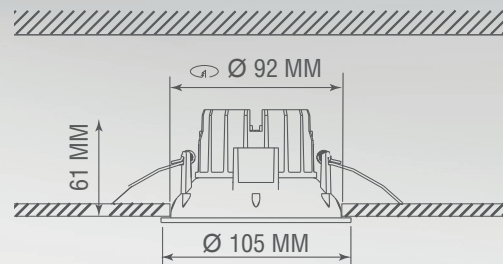

DL18616R9W1W

ТЕХНИЧЕСКИЕ ХАРАКТЕРИСТИКИ

| Артикул | Цвет | F* | Габаритные размеры | Цена |
|--------------|-------|--------|--------------------|----------------|
| DL18616R9W1W | белый | 870 Лм | D105xH61мм | \$41,28 |