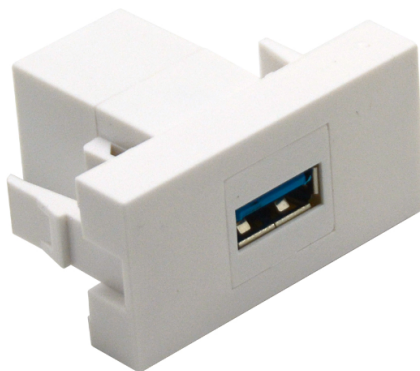

НОВИНКИ В АССОРТИМЕНТЕ DONEL

Donel Розетки стандарта 45x45. Новинки в ассортименте

Универсальная модульная серия стандарта 45x45 для установки в:

- напольные лючки
- выдвижные розеточные блоки
- настольные розеточные блоки
- кабель-каналы
- колонны и мини-колонны

DUSB2100WCF	Donel USB зарядное устройство, 2.1A, Type A + C, 1 мод., бел. (22.5x45мм)
DAF11W	Donel Выключатель 10А, 1 мод., бел. (22.5x45мм), серия (тип) DA
DAF12W	Donel Переключатель 10А, 1 мод., бел. (22.5x45мм), серия (тип) DA
DECF29W2	Donel Розетка HDMI, 2мод., бел. (45x45мм), серия (тип) DEC
DECF21DW	Donel Розетка информационная USB для передачи данных, 1мод., бел. (22.5x45мм), USB3.0, серия (тип) DEC