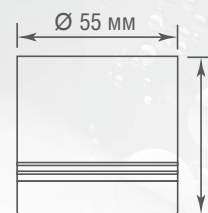

Donolux®

NEW

Серия

BARELL

Обновление в популярной серии накладных потолочных светильников серии Barell от Donolux!

Два новых светильника компактных размеров: D45xH58мм и D55xH62мм. Цвета: белый матовый и черный матовый. Светильники имеют степень влагозащиты IP44 и могут быть использованы для освещения помещений с повышенной влажностью.

DL18480R5W1B IP44

DL18481R8W1B IP44

DL18480R5W1B IP44

DL18481R8W1B IP44

ТЕХНИЧЕСКИЕ ХАРАКТЕРИСТИКИ

Артикул	Цвет	F*	Габаритные размеры, мм	Цена
DL18480R5W1B IP44	черный	420 Лм	D45xH58мм	\$22,64
DL18480R5W1W IP44	белый	420 Лм	D45xH58мм	\$22,64
DL18481R8W1B IP44	черный	640 Лм	D55xH62мм	\$25,79
DL18481R8W1W IP44	белый	640 Лм	D55xH62мм	\$25,79