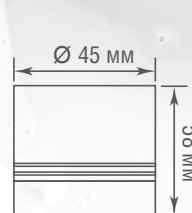

Donolux®

NEW

Серия

BARELL

Обновление в популярной серии накладных потолочных светильников серии Barell от Donolux!

Два новых светильника компактных размеров: D45xH58мм и D55xH62мм. Цвета: белый матовый и черный матовый. Светильники имеют степень влагозащиты IP44 и могут быть использованы для освещения помещений с повышенной влажностью.

DL18480R5W1B IP44

DL18481R8W1B IP44

DL18480R5W1B IP44

DL18481R8W1B IP44

ТЕХНИЧЕСКИЕ ХАРАКТЕРИСТИКИ

Артикул	Цвет	F*	Габаритные размеры, мм	Цена
DL18480R5W1B IP44	черный	420 Лм	D45xH58мм	\$22,64
DL18480R5W1W IP44	белый	420 Лм	D45xH58мм	\$22,64
DL18481R8W1B IP44	черный	640 Лм	D55xH62мм	\$25,79
DL18481R8W1W IP44	белый	640 Лм	D55xH62мм	\$25,79