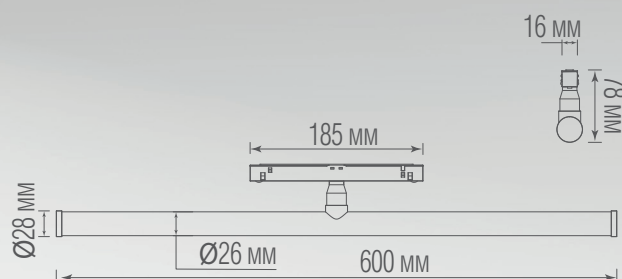

DIM

120°

Новинка в популярной серии TUBA!

Линейные трековые светильники TUBA для системы Space-Track открывают новое слово в создании световых форм и сценариев. Теперь вы не ограничены привычными прямыми линейными формами и можете создать нужную световую ритмику за счёт поворотных шарниров, которые позволяют поворачивать светильник на 350° вокруг своей оси и создавать различные световые композиции. Светильники доступны в двух вариантах цветовой температуры: теплой - 3000K и нейтральной - 4000K.

DL20302WW16B
DL20302NW16B

ТЕХНИЧЕСКИЕ ХАРАКТЕРИСТИКИ

Артикул	Цвет	F*	Габаритные размеры, мм	Цена
DL20302WW16B	черный	1280 Лм	D25xL600xH80 мм	\$79,72
DL20302NW16B	черный	1280 Лм	D25xL600xH80 мм	\$79,72

* Световой поток источника света