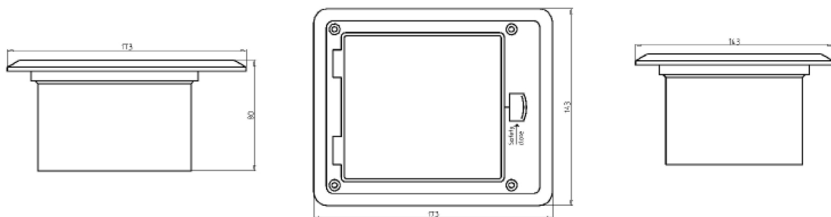

## НАПОЛЬНЫЙ ЛЮЧОК DONEL, ТИП DFB

Напольные лючки Donel – решение для организации рабочих мест, как в открытых пространствах типа «Open Space», так и в индивидуальных помещениях и комнатах переговоров, предназначены для монтажа модульных электроустановочных изделий 45x45 в плиты фальш-пола или в бетонный пол.

- конструкция крышки обеспечивает надёжный вывод и защиту подключенного кабеля
- в закрытом положении обеспечивает защиту электроустановочных изделий от проникновения влаги и пыли IP66

Артикул:	Наименование:	Количество модулей 22.5x45:	Цвет:	Материал панели:
DFB6M	Donel Лючок в пол 6 мод. (2 мод. 45x45 мм. + 2 мод. 22.5x45 мм.), металл, IP66, (с уст. набором)	6	сталь	сталь