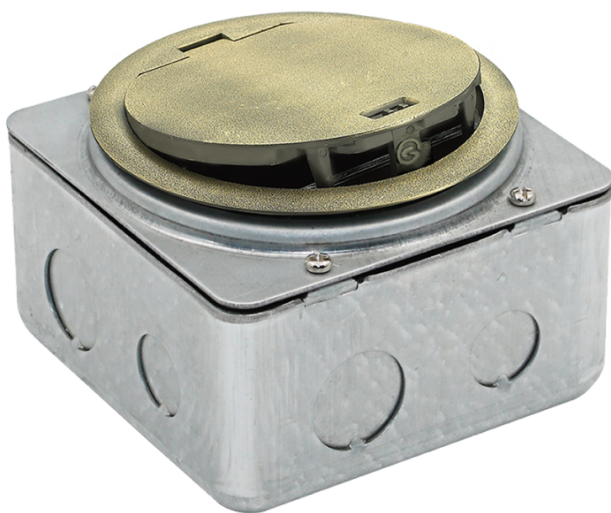

НОВИНКИ В АССОРТИМЕНТЕ DONEL

Donel Металлический лючок в пол

- Жилые комплексы, квартиры и коттеджи
- Гостиницы, пансионаты, дома отдыха
- Офисные, торговые, деловые, выставочные центры и объекты досуга
- Объекты инфраструктуры
- Промышленность и складские комплексы

- Степень защиты от влаги и пыли: IP65
- Степень защиты от ударов: IK09
- Цвет крышки: серебро и античная латунь
- Количество модулей 22.5x45: 3
- Установка: фальш-пол и стяжка (установочная коробка для стяжки поставляется в комплекте)
- Артикулы для заказа: DFB3MZNC цвет серебро
DFB3MZBC цвет античная латунь

ВНИМАНИЕ! Степень защиты IP65 возможна только при полностью закрытой крышке лючка, при этом не допускается ни каких внешних подключений к электроустановочным модулям, установленным в лючке.

Электроустановочные изделия, слаботочные и мультимедийные разъемы стандарта 45x45 в комплект поставки не входят и приобретаются отдельно