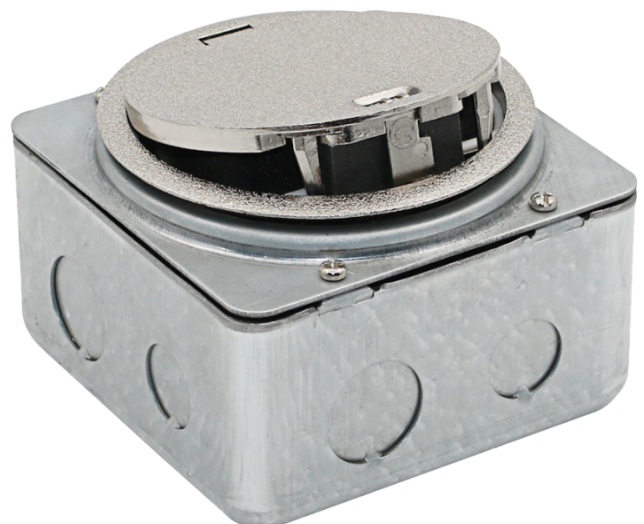

НОВИНКИ В АССОРТИМЕНТЕ DONEL

Donel Металлический лючок в пол

- Жилые комплексы, квартиры и коттеджи
- Гостиницы, пансионаты, дома отдыха
- Офисные, торговые, деловые, выставочные центры и объекты досуга
- Объекты инфраструктуры
- Промышленность и складские комплексы

- Степень защиты от влаги и пыли: IP65
- Степень защиты от ударов: IK09
- Цвет крышки: серебро и античная латунь
- Количество модулей 22.5x45: 3
- Установка: фальш-пол и стяжка (установочная коробка для стяжки поставляется в комплекте)
- Артикулы для заказа: DFB3MZNC цвет серебро
DFB3MZBC цвет античная латунь

ВНИМАНИЕ! Степень защиты IP65 возможна только при полностью закрытой крышке лючка, при этом не допускается ни каких внешних подключений к электроустановочным модулям, установленным в лючке.

Электроустановочные изделия, слаботочные и мультимедийные разъемы стандарта 45x45 в комплект поставки не входят и приобретаются отдельно