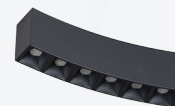

P	F	Tc
DL18781/06MR Black	12Вт	600Лм	3000K

$ 98,8