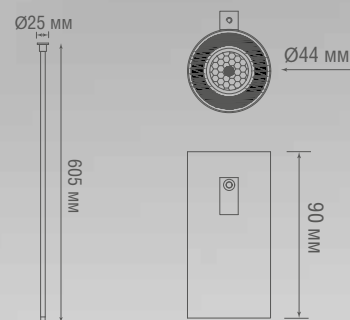

ТЕХНИЧЕСКИЕ ХАРАКТЕРИСТИКИ

Артикул	Цвет	F*	Габаритные размеры, мм	Цена
DL20522W5DG	темно-серый	300 Лм	D44xH90	$79,70

КОМПЛЕКТУЮЩИЕ

Артикул	Описание	Габаритные размеры, мм	Цена
Pillar600DG DL20522	Стойка для светильника	D9xH600	$16,05
Spike205DG2	Основание пика, для установки в грунт	D40xH205	$8,02

* Световой поток источника света