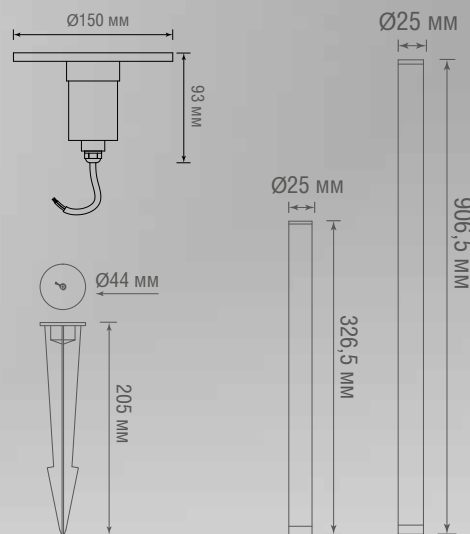

ТЕХНИЧЕСКИЕ ХАРАКТЕРИСТИКИ

Артикул	Цвет	F*	Габаритные размеры, мм	Цена
DL20503W18DG 900	темно-серый	860 Лм	D150xH900	\$324,49

* Световой поток источника света

серия

ECLIPSE

Серия ECLIPSE представлена минималистичным светильником – столбиком для ландшафтной подсветки со встроенным светодиодным модулем теплого свечения 3000K и мощностью 7Вт. Уникальной особенностью данной модели является возможность изменения высоты за счёт сменных стоек, а так же возможность установки светильника как в грунт, так и на бетон.

ТЕХНИЧЕСКИЕ ХАРАКТЕРИСТИКИ

Артикул	Цвет	F*	Габаритные размеры, мм	Цена
DL20523W7DG	темно-серый	700 Лм	D150xH93	\$149,64

КОМПЛЕКТУЮЩИЕ

Артикул	Описание	Габаритные размеры, мм	Цена
Pillar906DG DL20523	Стойка для светильника	D25xH906,5	\$34,40
Pillar326DG DL20523	Стойка для светильника	D25xH326,5	\$24,08
Base75DG Pilar	Основание для светильника	D75	\$6,88
Spike205DG1-2	Основание пика для установки в грунт	D40xH205	\$6,88

ТЕХНИЧЕСКИЕ ХАРАКТЕРИСТИКИ

Артикул	Цвет	F*	Габаритные размеры, мм	Цена
DL20282WW10B	черный	795 Лм	D55xW69xH100	\$66,61
DL20282WW20B2	черный	1590 Лм	D55xW69xH170	\$106,58

* Световой поток источника света

ТЕХНИЧЕСКИЕ ХАРАКТЕРИСТИКИ

Артикул	Цвет	F*	Габаритные размеры, мм	Цена
DL20524W18DG 1000	темно-серый	1400 Лм	L1000xW45xH28	\$160,52

КОМПЛЕКТУЮЩИЕ

Артикул	Описание	Габаритные размеры, мм	Цена
Power cable DL20524	Герметичный коннектор питания на проводе для светильника	2x1,5xL200	\$6,31
CAP DL20524	Заглушка для герметизации разъема светильника	D32,5xH173	\$4,02
CABLE DL20524 1m	Герметичный коннектор, для соединения двух светильников	2x1,5xL1000	\$17,78