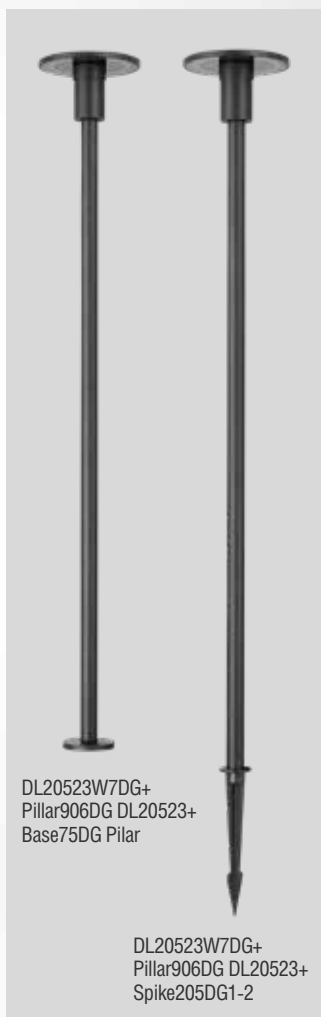

* Световой поток источника света

серия

ALPHA

DL20571R1DG+Spike DL20571

ТЕХНИЧЕСКИЕ ХАРАКТЕРИСТИКИ

Артикул	Цвет	P*	Габаритные размеры, мм	Цена
DL20571R1DG	темно-серый	7 Вт	D60xH91	\$25,81

КОМПЛЕКТУЮЩИЕ

Артикул	Описание	Габаритные размеры, мм	Цена
Spike DL20571	основание пика, для установки в грунт	D32,5xH173	\$4,59

ТЕХНИЧЕСКИЕ ХАРАКТЕРИСТИКИ

Артикул	Цвет	P*	Габаритные размеры, мм	Цена
DL20502DG E27	темно-серый	18 Вт	D110xW176xH231	\$122,12
DL20502DG E27 900	темно-серый	18 Вт	D110xH900	\$209,27

* Лампа в комплект не входит

ТЕХНИЧЕСКИЕ ХАРАКТЕРИСТИКИ

Артикул	Цвет	F*	Габаритные размеры, мм	Цена
DL20503W18DG 900	темно-серый	860 Лм	D150xH900	\$324,49

* Световой поток источника света

серия

ECLIPSE

Серия ECLIPSE представлена минималистичным светильником – столбиком для ландшафтной подсветки со встроенным светодиодным модулем теплого свечения 3000K и мощностью 7Вт. Уникальной особенностью данной модели является возможность изменения высоты за счёт сменных стоек, а так же возможность установки светильника как в грунт, так и на бетон.

ТЕХНИЧЕСКИЕ ХАРАКТЕРИСТИКИ

Артикул	Цвет	F*	Габаритные размеры, мм	Цена
DL20523W7DG	темно-серый	700 Лм	D150xH93	\$149,64

КОМПЛЕКТУЮЩИЕ

Артикул	Описание	Габаритные размеры, мм	Цена
Pillar906DG DL20523	Стойка для светильника	D25xH906,5	\$34,40
Pillar326DG DL20523	Стойка для светильника	D25xH326,5	\$24,08
Base75DG Pilar	Основание для светильника	D75	\$6,88
Spike205DG1-2	Основание пика для установки в грунт	D40xH205	\$6,88