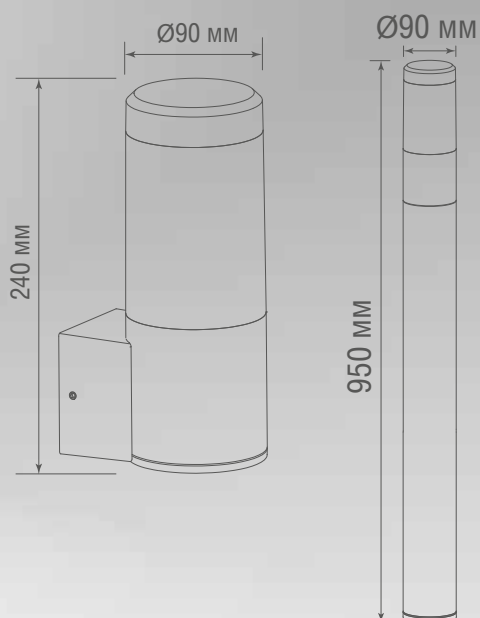

ТЕХНИЧЕСКИЕ ХАРАКТЕРИСТИКИ

Артикул	Цвет	F*	Габаритные размеры, мм	Цена
DL20521W8DG	темно-серый	480 Лм	D44xH90	\$87,72
DL20521W15DG	темно-серый	1094 Лм	D60xH91	\$123,84

КОМПЛЕКТУЮЩИЕ

Артикул	Описание	Габаритные размеры, мм	Цена
Spike205DG1	Основание пика для установки в грунт	D40xH205	\$8,02
Base75DG	Основание для установки на стену	D75	\$6,88
Pillar300DG DL20521	Стойка для светильника	D25xH291	\$29,24
Belt DL20521	Ремень для фиксации светильника на дереве	L2000xH25	\$22,37
Fixing DL20521	Дополнительное крепление для фиксации светильника на дереве, используется вместе с Belt DL20521	—	\$12,61
Pedal spike	Педаля, для удобства установки в грунт	—	\$5,73

Артикул	Описание	Габаритные размеры, мм	Цена
Pillar600DG DL20522	Стойка для светильника	D9xH600	\$16,05
Spike205DG2	Основание пика, для установки в грунт	D40xH205	\$8,02

* Световой поток источника света

ТЕХНИЧЕСКИЕ ХАРАКТЕРИСТИКИ

Артикул	Цвет	F*	Габаритные размеры, мм	Цена
DL20471W8DG	темно-серый	700 Лм	D90xW125xH240 мм	\$88,52
DL20471W8DG 950	темно-серый	640 Лм	D90xH950 мм	\$139,48

* Световой поток источника света