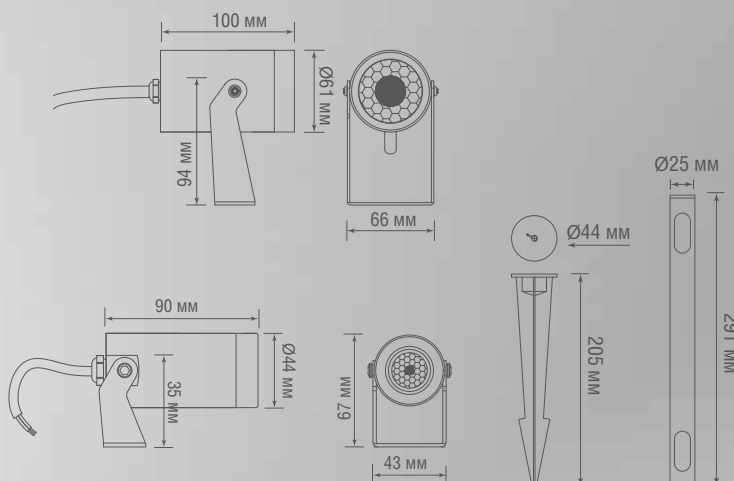

ТЕХНИЧЕСКИЕ ХАРАКТЕРИСТИКИ

Артикул	Цвет	F*	Габаритные размеры, мм	Цена
DL20521W8DG	темно-серый	480 Лм	D44xH90	\$87,72
DL20521W15DG	темно-серый	1094 Лм	D60xH91	\$123,84

КОМПЛЕКТУЮЩИЕ

Артикул	Описание	Габаритные размеры, мм	Цена
Spike205DG1	Основание пика для установки в грунт	D40xH205	\$8,02
Base75DG	Основание для установки на стену	D75	\$6,88
Pillar300DG DL20521	Стойка для светильника	D25xH291	\$29,24
Belt DL20521	Ремень для фиксации светильника на дереве	L2000xH25	\$22,37
Fixing DL20521	Дополнительное крепление для фиксации светильника на дереве, используется вместе с Belt DL20521	—	\$12,61
Pedal spike	Педаля, для удобства установки в грунт	—	\$5,73