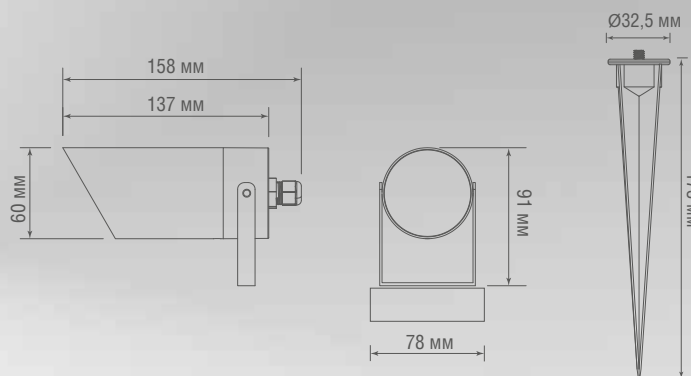

ТЕХНИЧЕСКИЕ ХАРАКТЕРИСТИКИ

Артикул	Цвет	F*	Габаритные размеры, мм	Цена
DL20521W8DG	темно-серый	480 Лм	D44xH90	\$87,72
DL20521W15DG	темно-серый	1094 Лм	D60xH91	\$123,84

КОМПЛЕКТУЮЩИЕ

Артикул	Описание	Габаритные размеры, мм	Цена
Spike205DG1	Основание пика для установки в грунт	D40xH205	\$8,02
Base75DG	Основание для установки на стену	D75	\$6,88
Pillar300DG DL20521	Стойка для светильника	D25xH291	\$29,24
Belt DL20521	Ремень для фиксации светильника на дереве	L2000xH25	\$22,37
Fixing DL20521	Дополнительное крепление для фиксации светильника на дереве, используется вместе с Belt DL20521	—	\$12,61
Pedal spike	Педаля, для удобства установки в грунт	—	\$5,73

* Световой поток источника света

серия

ALPHA

DL20571R1DG+Spike DL20571

ТЕХНИЧЕСКИЕ ХАРАКТЕРИСТИКИ

Артикул	Цвет	P*	Габаритные размеры, мм	Цена
DL20571R1DG	темно-серый	7 Вт	D60xH91	\$25,81

КОМПЛЕКТУЮЩИЕ

Артикул	Описание	Габаритные размеры, мм	Цена
Spike DL20571	основание пика, для установки в грунт	D32,5xH173	\$4,59