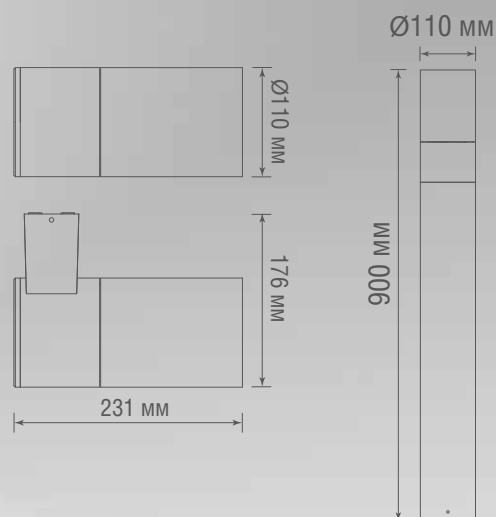

ТЕХНИЧЕСКИЕ ХАРАКТЕРИСТИКИ

Артикул	Цвет	F*	Габаритные размеры, мм	Цена
DL20472W9DG	темно-серый	300 Лм	D90xW120xH225 мм	\$72,24
DL20472W9DG 650	темно-серый	380 Лм	D90xH650 мм	\$89,49

* Световой поток источника света

ТЕХНИЧЕСКИЕ ХАРАКТЕРИСТИКИ

Артикул	Цвет	F*	Габаритные размеры, мм	Цена
DL20501W6DG	темно-серый	360 Лм	D145xW110xH145	\$134,74
DL20501W6DG 650	темно-серый	360 Лм	D145xH650	\$220,14

* Световой поток источника света

ТЕХНИЧЕСКИЕ ХАРАКТЕРИСТИКИ

Артикул	Цвет	P*	Габаритные размеры, мм	Цена
DL20502DG E27	темно-серый	18 Вт	D110xW176xH231	\$122,12
DL20502DG E27 900	темно-серый	18 Вт	D110xH900	\$209,27

* Лампа в комплект не входит

ТЕХНИЧЕСКИЕ ХАРАКТЕРИСТИКИ

Артикул	Цвет	F*	Габаритные размеры, мм	Цена
DL20282WW10B	черный	795 Лм	D55xW69xH100	\$66,61
DL20282WW20B2	черный	1590 Лм	D55xW69xH170	\$106,58

* Световой поток источника света