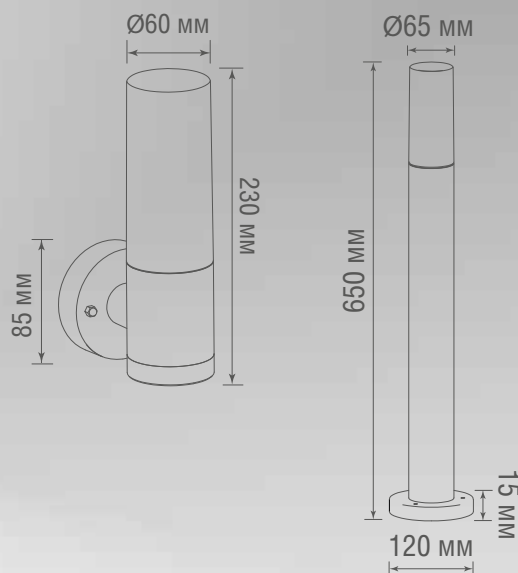

ТЕХНИЧЕСКИЕ ХАРАКТЕРИСТИКИ

Артикул	Цвет	F*	Габаритные размеры, мм	Цена
DL20471W8DG	темно-серый	700 Лм	D90xW125xH240 мм	\$88,52
DL20471W8DG 950	темно-серый	640 Лм	D90xH950 мм	\$139,48

* Световой поток источника света

ТЕХНИЧЕСКИЕ ХАРАКТЕРИСТИКИ

Артикул	Цвет	F*	Габаритные размеры, мм	Цена
DL20472W9DG	темно-серый	300 Лм	D90xW120xH225 мм	\$72,24
DL20472W9DG 650	темно-серый	380 Лм	D90xH650 мм	\$89,49

* Световой поток источника света