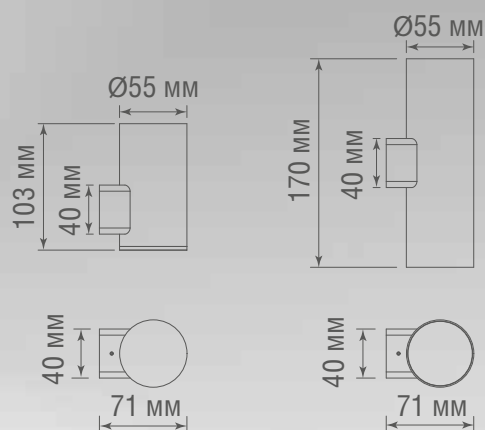

ТЕХНИЧЕСКИЕ ХАРАКТЕРИСТИКИ

Артикул	Цвет	F*	Габаритные размеры, мм	Цена
DL20523W7DG	темно-серый	700 Лм	D150xH93	\$149,64

КОМПЛЕКТУЮЩИЕ

Артикул	Описание	Габаритные размеры, мм	Цена
Pillar906DG DL20523	Стойка для светильника	D25xH906,5	\$34,40
Pillar326DG DL20523	Стойка для светильника	D25xH326,5	\$24,08
Base75DG Pilar	Основание для светильника	D75	\$6,88
Spike205DG1-2	Основание пика для установки в грунт	D40xH205	\$6,88

ТЕХНИЧЕСКИЕ ХАРАКТЕРИСТИКИ

Артикул	Цвет	F*	Габаритные размеры, мм	Цена
DL20282WW10B	черный	795 Лм	D55xW69xH100	\$66,61
DL20282WW20B2	черный	1590 Лм	D55xW69xH170	\$106,58

* Световой поток источника света

ТЕХНИЧЕСКИЕ ХАРАКТЕРИСТИКИ

Артикул	Цвет	F*	Габаритные размеры, мм	Цена
DL20524W18DG 1000	темно-серый	1400 Лм	L1000xW45xH28	\$160,52

КОМПЛЕКТУЮЩИЕ

Артикул	Описание	Габаритные размеры, мм	Цена
Power cable DL20524	Герметичный коннектор питания на проводе для светильника	2x1,5xL200	\$6,31
CAP DL20524	Заглушка для герметизации разъема светильника	D32,5xH173	\$4,02
CABLE DL20524 1m	Герметичный коннектор, для соединения двух светильников	2x1,5xL1000	\$17,78