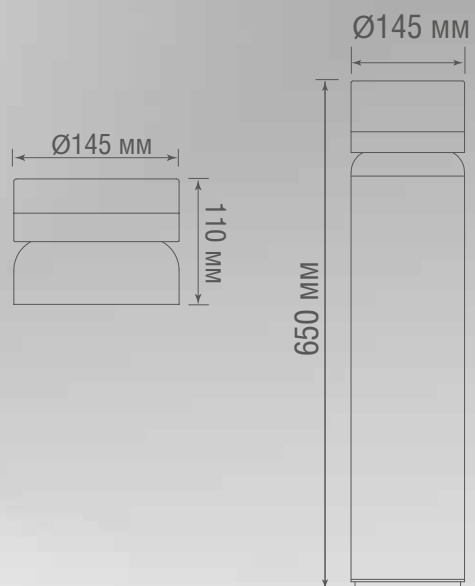

ТЕХНИЧЕСКИЕ ХАРАКТЕРИСТИКИ

Артикул	Цвет	F*	Габаритные размеры, мм	Цена
DL20472W9DG	темно-серый	300 Лм	D90xW120xH225 мм	\$72,24
DL20472W9DG 650	темно-серый	380 Лм	D90xH650 мм	\$89,49

* Световой поток источника света

ТЕХНИЧЕСКИЕ ХАРАКТЕРИСТИКИ

Артикул	Цвет	F*	Габаритные размеры, мм	Цена
DL20473W9DG	темно-серый	180 Лм	D108xW150xH108 мм	\$90,47
DL20473W9DG 750	темно-серый	460 Лм	D108xH750 мм	\$124,87

* Световой поток источника света

ТЕХНИЧЕСКИЕ ХАРАКТЕРИСТИКИ

Артикул	Цвет	F*	Габаритные размеры, мм	Цена
DL20501W6DG	темно-серый	360 Лм	D145xW110xH145	\$134,74
DL20501W6DG 650	темно-серый	360 Лм	D145xH650	\$220,14

* Световой поток источника света

ТЕХНИЧЕСКИЕ ХАРАКТЕРИСТИКИ

Артикул	Цвет	P*	Габаритные размеры, мм	Цена
DL20502DG E27	темно-серый	18 Вт	D110xW176xH231	\$122,12
DL20502DG E27 900	темно-серый	18 Вт	D110xH900	\$209,27

* Лампа в комплект не входит