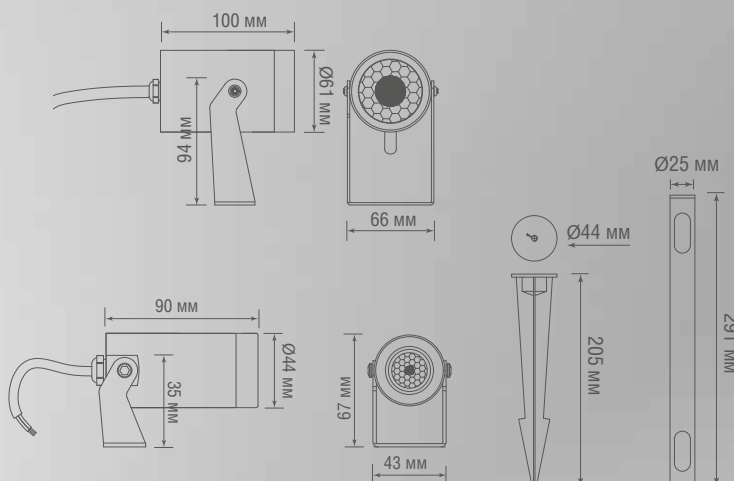

ТЕХНИЧЕСКИЕ ХАРАКТЕРИСТИКИ

Артикул	Цвет	F*	Габаритные размеры, мм	Цена
DL20521W8DG	темно-серый	480 Лм	D44xH90	\$87,72
DL20521W15DG	темно-серый	1094 Лм	D60xH91	\$123,84

КОМПЛЕКТУЮЩИЕ

Артикул	Описание	Габаритные размеры, мм	Цена
Spike205DG1	Основание пика для установки в грунт	D40xH205	\$8,02
Base75DG	Основание для установки на стену	D75	\$6,88
Pillar300DG DL20521	Стойка для светильника	D25xH291	\$29,24
Belt DL20521	Ремень для фиксации светильника на дереве	L2000xH25	\$22,37
Fixing DL20521	Дополнительное крепление для фиксации светильника на дереве, используется вместе с Belt DL20521	—	\$12,61
Pedal spike	Педаль, для удобства установки в грунт	—	\$5,73

* Световой поток источника света

серия

ALPHA

ТЕХНИЧЕСКИЕ ХАРАКТЕРИСТИКИ

Артикул	Цвет	P*	Габаритные размеры, мм	Цена
DL20571R1DG	темно-серый	7 Вт	D60xH91	\$25,81

КОМПЛЕКТУЮЩИЕ

Артикул	Описание	Габаритные размеры, мм	Цена
Spike DL20571	основание пика, для установки в грунт	D32,5xH173	\$4,59