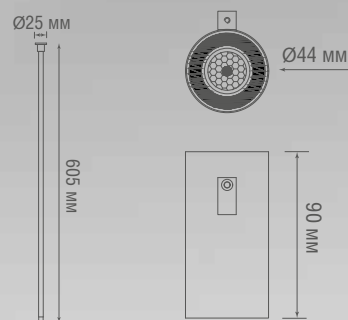

ТЕХНИЧЕСКИЕ ХАРАКТЕРИСТИКИ

Артикул	Цвет	F*	Габаритные размеры, мм	Цена
DL20522W5DG	темно-серый	300 Лм	D44xH90	$79,70

КОМПЛЕКТУЮЩИЕ

Артикул	Описание	Габаритные размеры, мм	Цена
Pillar600DG DL20522	Стойка для светильника	D9xH600	$16,05
Spike205DG2	Основание пика, для установки в грунт	D40xH205	$8,02

* Световой поток источника света