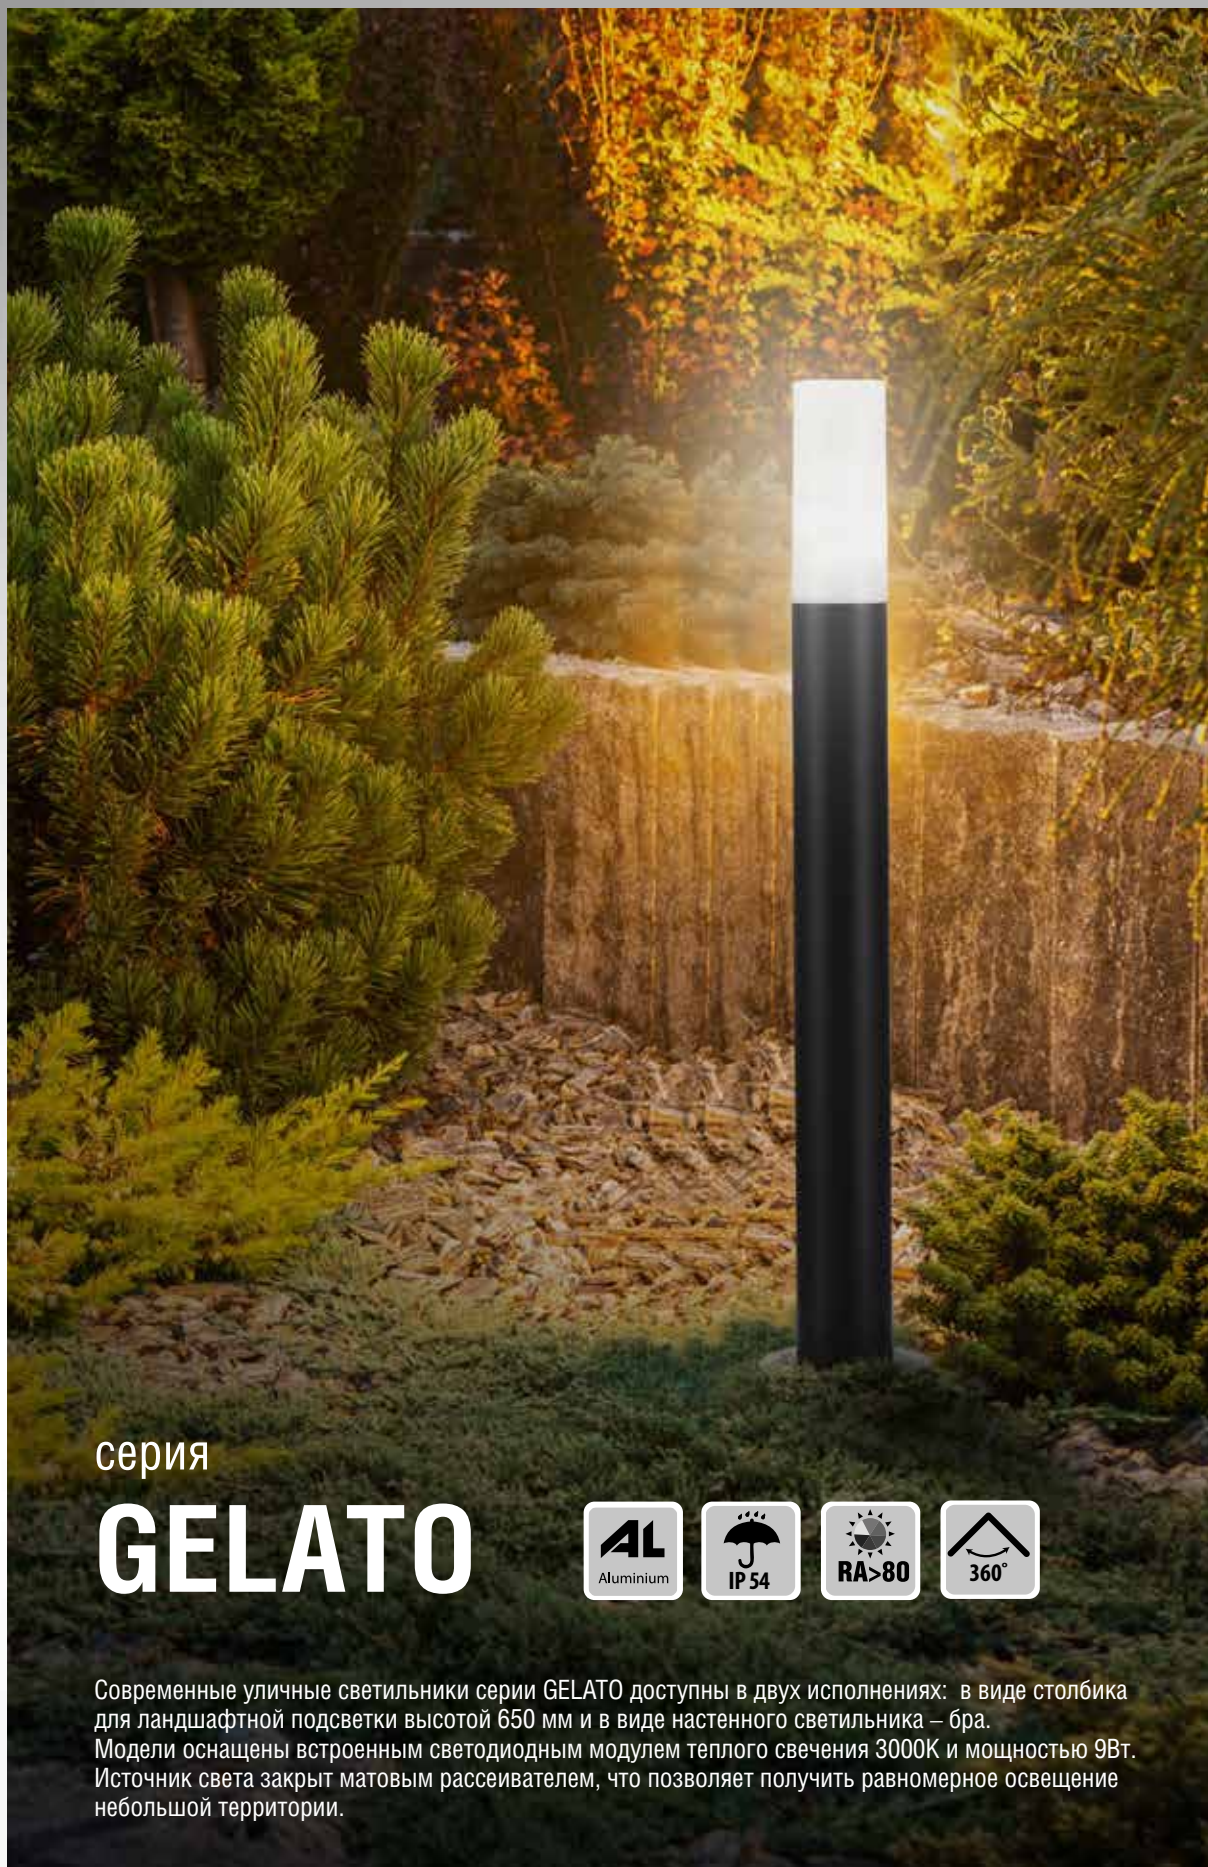

серия

GELATO

Современные уличные светильники серии GELATO доступны в двух исполнениях: в виде столбика для ландшафтной подсветки высотой 650 мм и в виде настенного светильника – бра. Модели оснащены встроенным светодиодным модулем теплого свечения 3000К и мощностью 9Вт. Источник света закрыт матовым рассеивателем, что позволяет получить равномерное освещение небольшой территории.