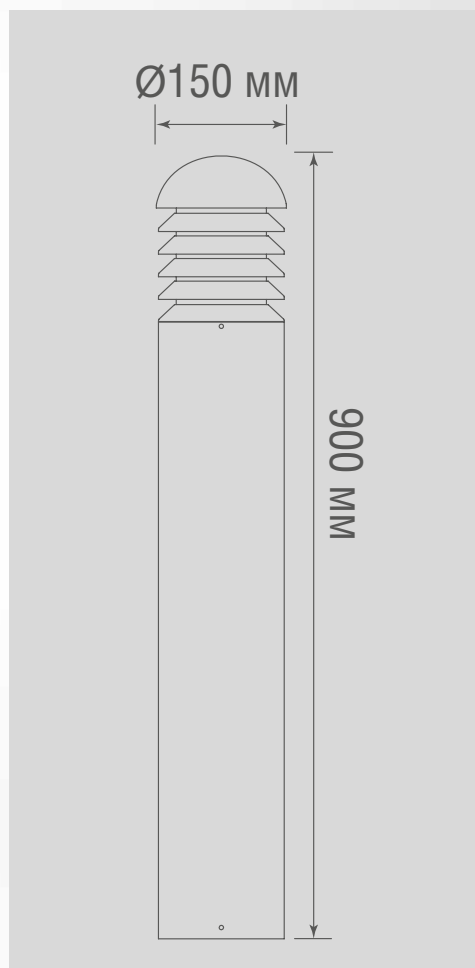

ТЕХНИЧЕСКИЕ ХАРАКТЕРИСТИКИ

Артикул	Цвет	F*	Габаритные размеры, мм	Цена
DL20503W18DG 900	темно-серый	860 Лм	D150xH900	$324,49

* Световой поток источника света