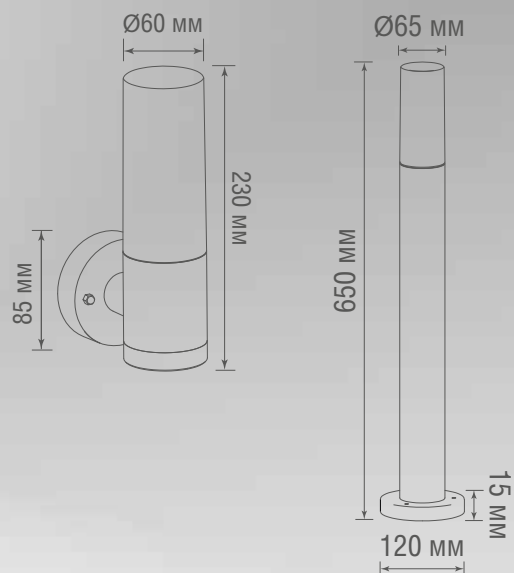

ТЕХНИЧЕСКИЕ ХАРАКТЕРИСТИКИ

Артикул	Цвет	F*	Габаритные размеры, мм	Цена
DL20471W8DG	темно-серый	700 Лм	D90xW125xH240 мм	\$88,52
DL20471W8DG 950	темно-серый	640 Лм	D90xH950 мм	\$139,48

* Световой поток источника света

ТЕХНИЧЕСКИЕ ХАРАКТЕРИСТИКИ

Артикул	Цвет	F*	Габаритные размеры, мм	Цена
DL20472W9DG	темно-серый	300 Лм	D90xW120xH225 мм	\$72,24
DL20472W9DG 650	темно-серый	380 Лм	D90xH650 мм	\$89,49

* Световой поток источника света