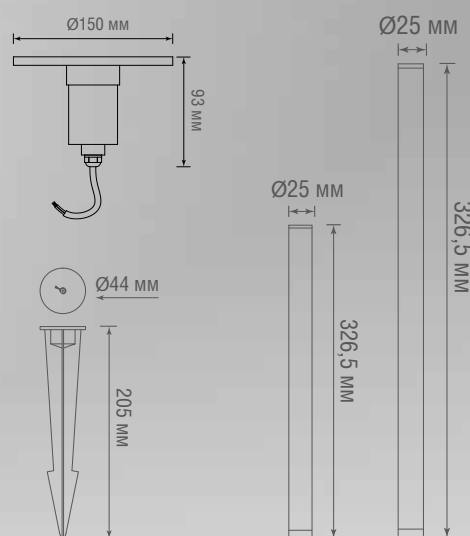

ТЕХНИЧЕСКИЕ ХАРАКТЕРИСТИКИ

Артикул	Цвет	F*	Габаритные размеры, мм	Цена
DL20503W18DG 900	темно-серый	860 Лм	D150xH900	\$324,49

* Световой поток источника света

серия

ECLIPSE

Серия ECLIPSE представлена минималистичным светильником – столбиком для ландшафтной подсветки со встроенным светодиодным модулем теплого свечения 3000K и мощностью 7Вт. Уникальной особенностью данной модели является возможность изменения высоты за счёт сменных стоек, а так же возможность установки светильника как в грунт, так и на бетон.

ТЕХНИЧЕСКИЕ ХАРАКТЕРИСТИКИ

Артикул	Цвет	F*	Габаритные размеры, мм	Цена
DL20523W7DG	темно-серый	700 Лм	D150xH93	\$149,64

КОМПЛЕКТУЮЩИЕ

Артикул	Описание	Габаритные размеры, мм	Цена
Pillar906DG DL20523	Стойка для светильника	D25xH906,5	\$34,40
Pillar326DG DL20523	Стойка для светильника	D25xH326,5	\$24,08
Base75DG Pilar	Основание для светильника	D75	\$6,88
Spike205DG1-2	Основание пика для установки в грунт	D40xH205	\$6,88

ТЕХНИЧЕСКИЕ ХАРАКТЕРИСТИКИ

Артикул	Цвет	F*	Габаритные размеры, мм	Цена
DL20282WW10B	черный	795 Лм	D55xW69xH100	\$66,61
DL20282WW20B2	черный	1590 Лм	D55xW69xH170	\$106,58

* Световой поток источника света

ТЕХНИЧЕСКИЕ ХАРАКТЕРИСТИКИ

Артикул	Цвет	F*	Габаритные размеры, мм	Цена
DL20524W18DG 1000	темно-серый	1400 Лм	L1000xW45xH28	\$160,52

КОМПЛЕКТУЮЩИЕ

Артикул	Описание	Габаритные размеры, мм	Цена
Power cable DL20524	Герметичный коннектор питания на проводе для светильника	2x1,5xL200	\$6,31
CAP DL20524	Заглушка для герметизации разъема светильника	D32,5xH173	\$4,02
CABLE DL20524 1m	Герметичный коннектор, для соединения двух светильников	2x1,5xL1000	\$17,78