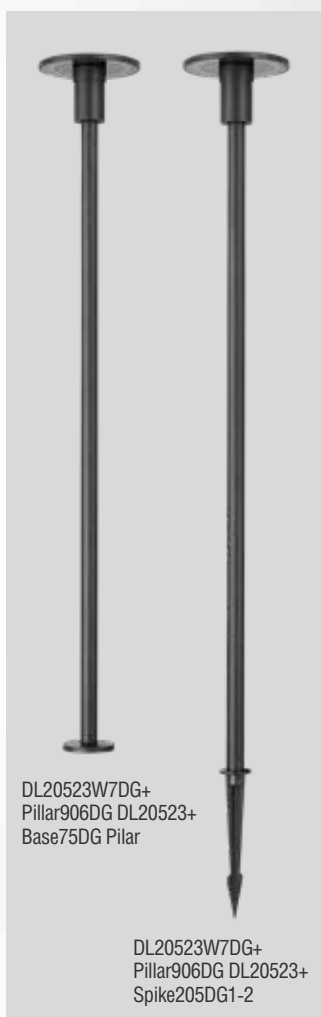

* Световой поток источника света

серия

ALPHA

ТЕХНИЧЕСКИЕ ХАРАКТЕРИСТИКИ

Артикул	Цвет	P*	Габаритные размеры, мм	Цена
DL20571R1DG	темно-серый	7 Вт	D60xH91	\$25,81

КОМПЛЕКТУЮЩИЕ

Артикул	Описание	Габаритные размеры, мм	Цена
Spike DL20571	основание пика, для установки в грунт	D32,5xH173	\$4,59

ТЕХНИЧЕСКИЕ ХАРАКТЕРИСТИКИ

Артикул	Цвет	P*	Габаритные размеры, мм	Цена
DL20502DG E27	темно-серый	18 Вт	D110xW176xH231	\$122,12
DL20502DG E27 900	темно-серый	18 Вт	D110xH900	\$209,27

* Лампа в комплект не входит

ТЕХНИЧЕСКИЕ ХАРАКТЕРИСТИКИ

Артикул	Цвет	F*	Габаритные размеры, мм	Цена
DL20503W18DG 900	темно-серый	860 Лм	D150xH900	\$324,49

* Световой поток источника света

серия

ECLIPSE

Серия ECLIPSE представлена минималистичным светильником – столбиком для ландшафтной подсветки со встроенным светодиодным модулем теплого свечения 3000K и мощностью 7Вт. Уникальной особенностью данной модели является возможность изменения высоты за счёт сменных стоек, а так же возможность установки светильника как в грунт, так и на бетон.

ТЕХНИЧЕСКИЕ ХАРАКТЕРИСТИКИ

Артикул	Цвет	F*	Габаритные размеры, мм	Цена
DL20523W7DG	темно-серый	700 Лм	D150xH93	\$149,64

КОМПЛЕКТУЮЩИЕ

Артикул	Описание	Габаритные размеры, мм	Цена
Pillar906DG DL20523	Стойка для светильника	D25xH906,5	\$34,40
Pillar326DG DL20523	Стойка для светильника	D25xH326,5	\$24,08
Base75DG Pilar	Основание для светильника	D75	\$6,88
Spike205DG1-2	Основание пика для установки в грунт	D40xH205	\$6,88