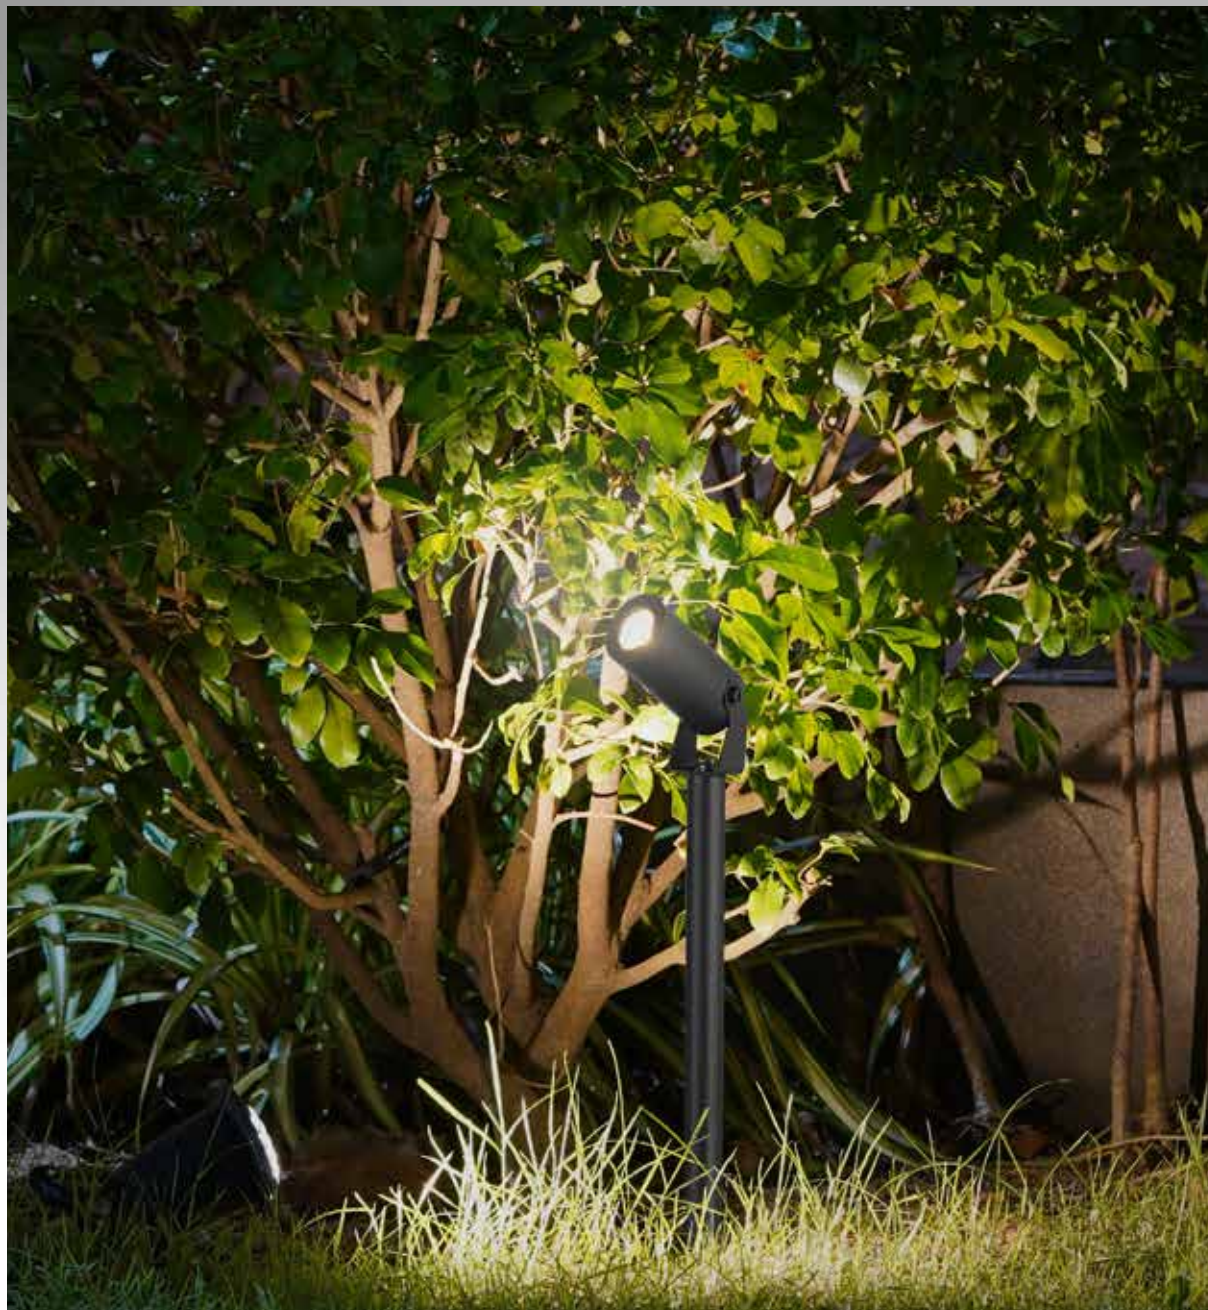

серия

ALPHA

Светильники серии ALPHA благодаря большому количеству аксессуаров идеально подойдут не только для освещения ландшафтных насаждений, но и для подсветки различной архитектуры на участке.

В серии есть несколько вариантов исполнения светильников: как со встроенным модулем теплого свечения мощностью 8Вт и 15Вт, так и под сменную светодиодную лампу с цоколем GU10.

Имеются аксессуары: поворотная лира, благодаря которой можно расположить светильник под нужным углом, пика для установки в грунт, педаль для лёгкой установки в грунт, антислепящие козырьки, а также ремень для фиксации светильника на дереве. Кроме того доступны миниатюрные стойки, на которые можно расположить сразу несколько светильников мощностью 5Вт, для организации многоуровневой подсветки.