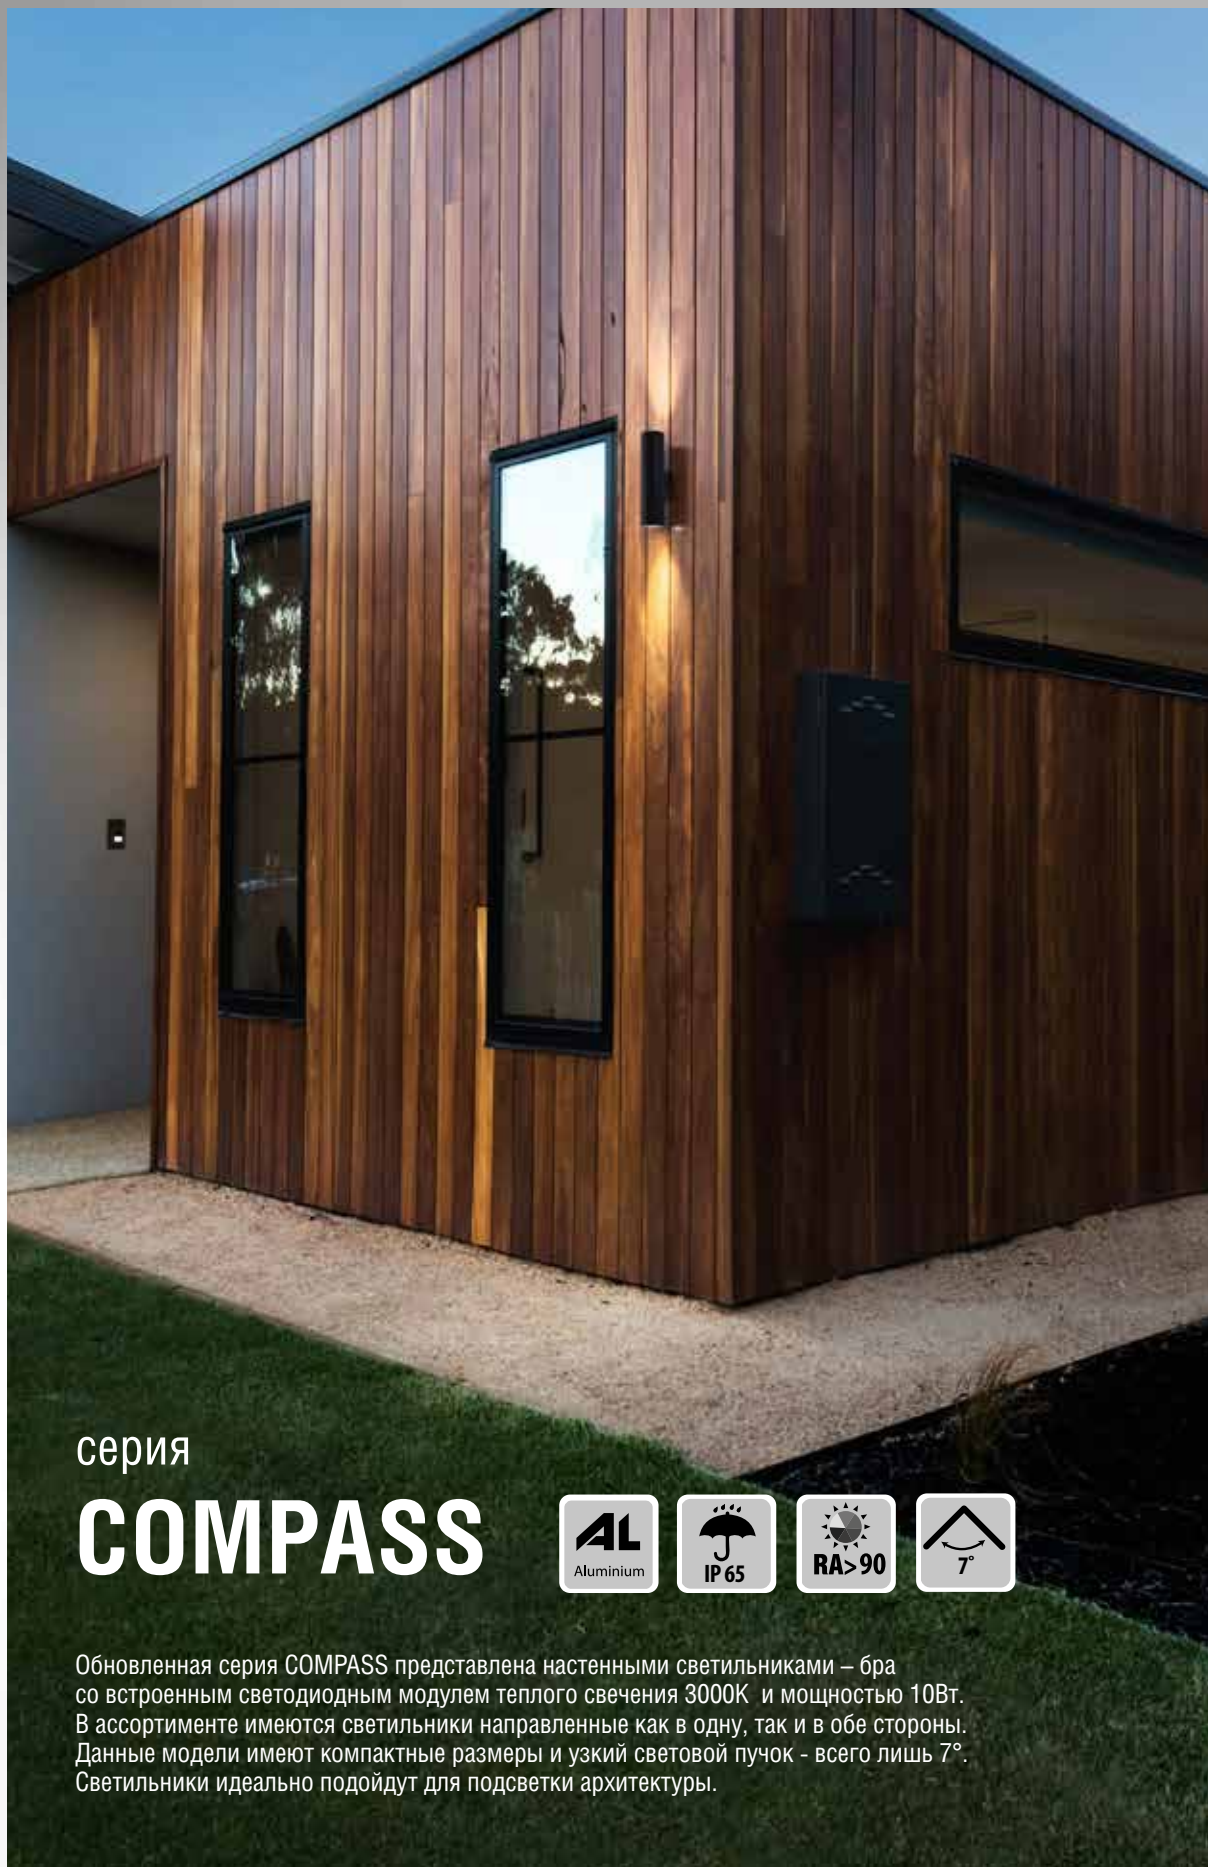

серия

COMPASS

Обновленная серия COMPASS представлена настенными светильниками – бра со встроенным светодиодным модулем теплого свечения 3000К и мощностью 10Вт. В ассортименте имеются светильники направленные как в одну, так и в обе стороны. Данные модели имеют компактные размеры и узкий световой пучок - всего лишь 7°. Светильники идеально подойдут для подсветки архитектуры.