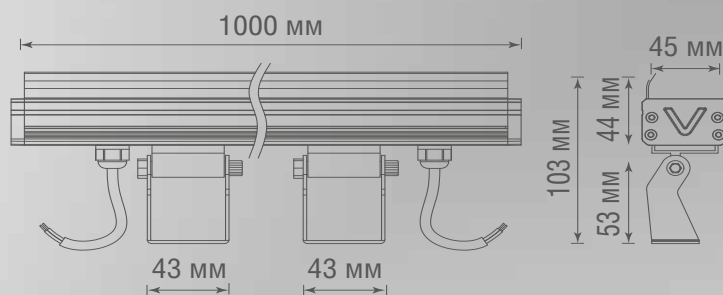

ТЕХНИЧЕСКИЕ ХАРАКТЕРИСТИКИ

Артикул	Цвет	F*	Габаритные размеры, мм	Цена
DL20524W18DG 1000	темно-серый	1400 Лм	L1000xW45xH28	$160,52

КОМПЛЕКТУЮЩИЕ

Артикул	Описание	Габаритные размеры, мм	Цена
Power cable DL20524	Герметичный коннектор питания на проводе для светильника	2x1,5xL200	$6,31
CAP DL20524	Заглушка для герметизации разъема светильника	D32,5xH173	$4,02
CABLE DL20524 1m	Герметичный коннектор, для соединения двух светильников	2x1,5xL1000	$17,78

* Световой поток источника света