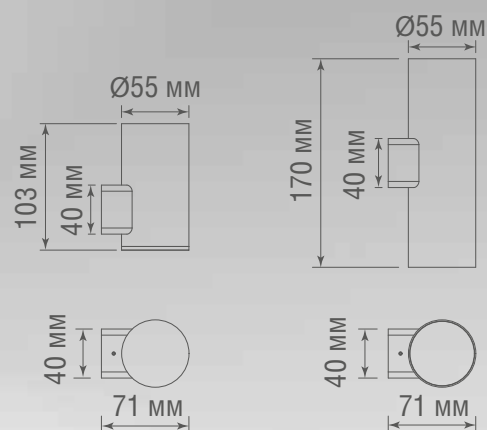

ТЕХНИЧЕСКИЕ ХАРАКТЕРИСТИКИ

Артикул	Цвет	F*	Габаритные размеры, мм	Цена
DL20523W7DG	темно-серый	700 Лм	D150xH93	\$149,64

КОМПЛЕКТУЮЩИЕ

Артикул	Описание	Габаритные размеры, мм	Цена
Pillar906DG DL20523	Стойка для светильника	D25xH906,5	\$34,40
Pillar326DG DL20523	Стойка для светильника	D25xH326,5	\$24,08
Base75DG Pilar	Основание для светильника	D75	\$6,88
Spike205DG1-2	Основание пика для установки в грунт	D40xH205	\$6,88

ТЕХНИЧЕСКИЕ ХАРАКТЕРИСТИКИ

Артикул	Цвет	F*	Габаритные размеры, мм	Цена
DL20282WW10B	черный	795 Лм	D55xW69xH100	\$66,61
DL20282WW20B2	черный	1590 Лм	D55xW69xH170	\$106,58

* Световой поток источника света

ТЕХНИЧЕСКИЕ ХАРАКТЕРИСТИКИ

Артикул	Цвет	F*	Габаритные размеры, мм	Цена
DL20524W18DG 1000	темно-серый	1400 Лм	L1000xW45xH28	\$160,52

КОМПЛЕКТУЮЩИЕ

Артикул	Описание	Габаритные размеры, мм	Цена
Power cable DL20524	Герметичный коннектор питания на проводе для светильника	2x1,5xL200	\$6,31
CAP DL20524	Заглушка для герметизации разъема светильника	D32,5xH173	\$4,02
CABLE DL20524 1m	Герметичный коннектор, для соединения двух светильников	2x1,5xL1000	\$17,78