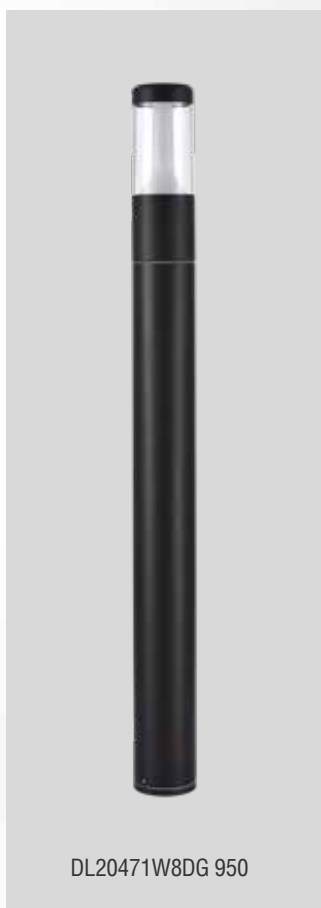

ТЕХНИЧЕСКИЕ ХАРАКТЕРИСТИКИ

Артикул	Цвет	F*	Габаритные размеры, мм	Цена
DL20471W8DG	темно-серый	700 Лм	D90xW125xH240 мм	$88,52
DL20471W8DG 950	темно-серый	640 Лм	D90xH950 мм	$139,48

* Световой поток источника света