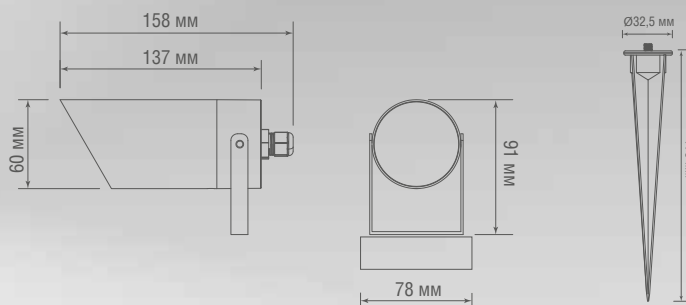

ТЕХНИЧЕСКИЕ ХАРАКТЕРИСТИКИ

Артикул	Цвет	F*	Габаритные размеры, мм	Цена
DL20521W8DG	темно-серый	480 Лм	D44xH90	\$87,72
DL20521W15DG	темно-серый	1094 Лм	D60xH91	\$123,84

КОМПЛЕКТУЮЩИЕ

Артикул	Описание	Габаритные размеры, мм	Цена
Spike205DG1	Основание пика для установки в грунт	D40xH205	\$8,02
Base75DG	Основание для установки на стену	D75	\$6,88
Pillar300DG DL20521	Стойка для светильника	D25xH291	\$29,24
Belt DL20521	Ремень для фиксации светильника на дереве	L2000xH25	\$22,37
Fixing DL20521	Дополнительное крепление для фиксации светильника на дереве, используется вместе с Belt DL20521	—	\$12,61
Pedal spike	Педаль, для удобства установки в грунт	—	\$5,73

* Световой поток источника света

серия

ALPHA

ТЕХНИЧЕСКИЕ ХАРАКТЕРИСТИКИ

Артикул	Цвет	P*	Габаритные размеры, мм	Цена
DL20571R1DG	темно-серый	7 Вт	D60xH91	\$25,81

КОМПЛЕКТУЮЩИЕ

Артикул	Описание	Габаритные размеры, мм	Цена
Spike DL20571	основание пика, для установки в грунт	D32,5xH173	\$4,59