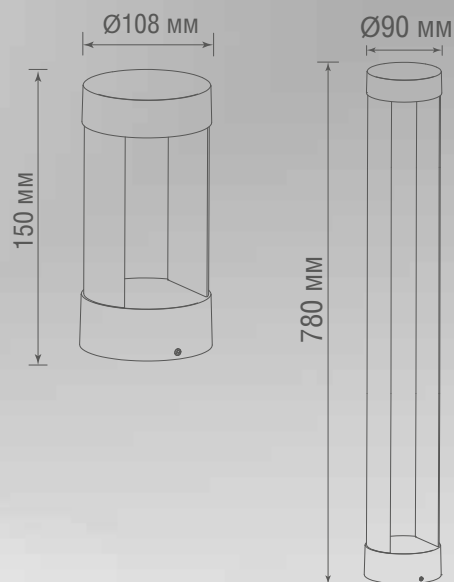

ТЕХНИЧЕСКИЕ ХАРАКТЕРИСТИКИ

Артикул	Цвет	F*	Габаритные размеры, мм	Цена
DL20473W9DG	темно-серый	180 Лм	D108xW150xH108 мм	$90,47
DL20473W9DG 750	темно-серый	460 Лм	D108xH750 мм	$124,87

* Световой поток источника света