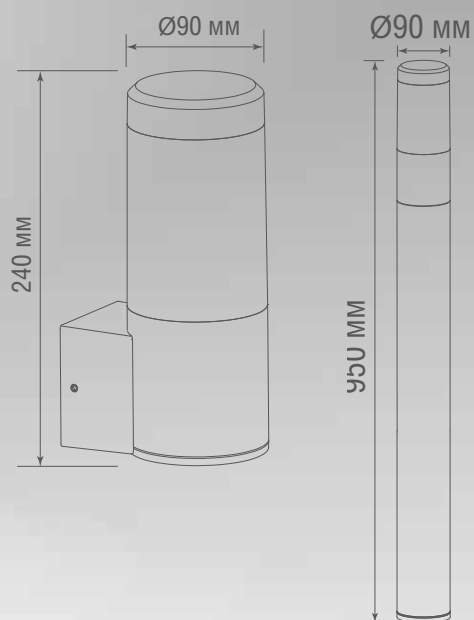

ТЕХНИЧЕСКИЕ ХАРАКТЕРИСТИКИ

Артикул	Цвет	F*	Габаритные размеры, мм	Цена
DL20521W8DG	темно-серый	480 Лм	D44xH90	\$87,72
DL20521W15DG	темно-серый	1094 Лм	D60xH91	\$123,84

КОМПЛЕКТУЮЩИЕ

Артикул	Описание	Габаритные размеры, мм	Цена
Spike205DG1	Основание пика для установки в грунт	D40xH205	\$8,02
Base75DG	Основание для установки на стену	D75	\$6,88
Pillar300DG DL20521	Стойка для светильника	D25xH291	\$29,24
Belt DL20521	Ремень для фиксации светильника на дереве	L2000xH25	\$22,37
Fixing DL20521	Дополнительное крепление для фиксации светильника на дереве, используется вместе с Belt DL20521	—	\$12,61
Pedal spike	Педаль, для удобства установки в грунт	—	\$5,73

* Световой поток источника света

серия

ALPHA

ТЕХНИЧЕСКИЕ ХАРАКТЕРИСТИКИ

Артикул	Цвет	P*	Габаритные размеры, мм	Цена
DL20571R1DG	темно-серый	7 Вт	D60xH91	\$25,81

КОМПЛЕКТУЮЩИЕ

Артикул	Описание	Габаритные размеры, мм	Цена
Spike DL20571	основание пика, для установки в грунт	D32,5xH173	\$4,59

Артикул	Описание	Габаритные размеры, мм	Цена
Pillar600DG DL20522	Стойка для светильника	D9xH600	\$16,05
Spike205DG2	Основание пика, для установки в грунт	D40xH205	\$8,02

* Световой поток источника света

ТЕХНИЧЕСКИЕ ХАРАКТЕРИСТИКИ

Артикул	Цвет	F*	Габаритные размеры, мм	Цена
DL20471W8DG	темно-серый	700 Лм	D90xW125xH240 мм	\$88,52
DL20471W8DG 950	темно-серый	640 Лм	D90xH950 мм	\$139,48

* Световой поток источника света