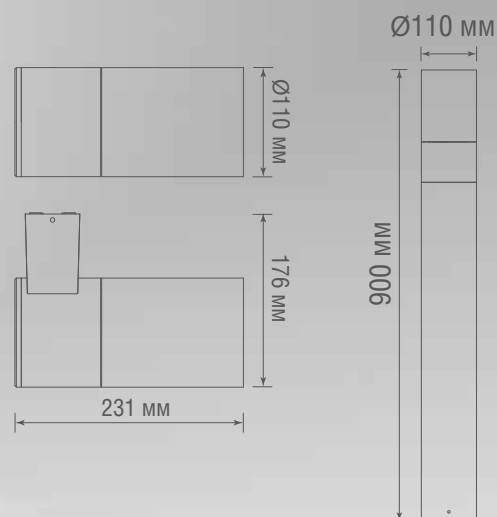

ТЕХНИЧЕСКИЕ ХАРАКТЕРИСТИКИ

Артикул	Цвет	F*	Габаритные размеры, мм	Цена
DL20472W9DG	темно-серый	300 Лм	D90xW120xH225 мм	\$72,24
DL20472W9DG 650	темно-серый	380 Лм	D90xH650 мм	\$89,49

* Световой поток источника света

ТЕХНИЧЕСКИЕ ХАРАКТЕРИСТИКИ

Артикул	Цвет	F*	Габаритные размеры, мм	Цена
DL20501W6DG	темно-серый	360 Лм	D145xW110xH145	\$134,74
DL20501W6DG 650	темно-серый	360 Лм	D145xH650	\$220,14

* Световой поток источника света

ТЕХНИЧЕСКИЕ ХАРАКТЕРИСТИКИ

Артикул	Цвет	P*	Габаритные размеры, мм	Цена
DL20502DG E27	темно-серый	18 Вт	D110xW176xH231	\$122,12
DL20502DG E27 900	темно-серый	18 Вт	D110xH900	\$209,27

* Лампа в комплект не входит

ТЕХНИЧЕСКИЕ ХАРАКТЕРИСТИКИ

Артикул	Цвет	F*	Габаритные размеры, мм	Цена
DL20282WW10B	черный	795 Лм	D55xW69xH100	\$66,61
DL20282WW20B2	черный	1590 Лм	D55xW69xH170	\$106,58

* Световой поток источника света