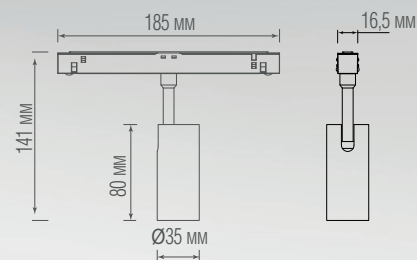

3000K

4000K

RA > 90

Светодиодный светильник для системы освещения Space Track.

Новинка в популярной серии ALPHA: миниатюрный светильник-спот мощностью 5Вт, источник света в виде цилиндра всего 80х35 мм. Светильники поворачивается вокруг своей оси на 350°. Дает направленный яркий свет теплого оттенка. Дополнительно можно установить антибликовую решетку или рефлектор на сужение светового потока до 12°. Опционально: управление по Bluetooth или DALI.

DL20295WW5W
DL20295WW5WB
DL20295NW5WB

DL20295WW5B

ТЕХНИЧЕСКИЕ ХАРАКТЕРИСТИКИ

Артикул	Цвет	F*	Габаритные размеры, мм	Цена
DL20295WW5B	черный	342 Лм	D35xL80	\$76,06
DL20295WW5W	белый	342 Лм	D35xL80	\$76,06
DL20295WW5WB	белый корпус, черный коннектор	342 Лм	D35xL80	\$76,06
DL20295NW5WB	белый корпус, черный коннектор	342 Лм	D35xL80	\$76,06