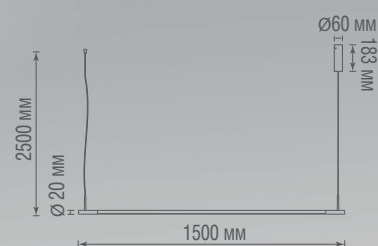

110°

Элегантный и минималистичный светильник серии Supreme от Donolux представляет собой тонкий линейный подвесной светильник, подходящий для современных интерьеров.

Встроенный светодиодный источник мощностью 30 Вт (1800 Лм), направленный вниз, эффектно осветит рабочую поверхность стола как в зоне кухни так и в зоне кабинета. Светильник имеет регулируемые по высоте подвесы. Источник питания располагается в изящной потолочной чаше. Доступен в черном исполнении либо цвете латунь.

## ТЕХНИЧЕСКИЕ ХАРАКТЕРИСТИКИ

Артикул	Цвет	F*	Габаритные размеры, мм	Цена
DL20591S150WW30 Black	черный	1800 Лм	D22xL1500xW60xH2500	<b>\$224,16</b>
DL20591S150NW30 Black	черный	1800 Лм	D22xL1500xW60xH2500	<b>\$224,16</b>
DL20591S150WW30 Brass	латунь	1800 Лм	D22xL1500xW60xH2500	<b>\$332,51</b>