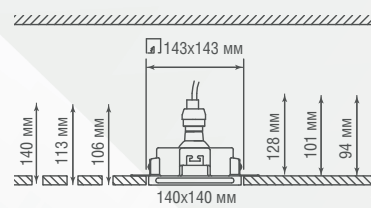

## ELEMENTARE

Светильник базовой формы круга и квадрата для использования с лампами с цоколем GU10. Важной особенностью данной серии является глубина встройки. 38 мм у серии DL271 и 55 мм у серии DL270. Лампа в комплект не входит. Рекомендуем заказывать к этим светильникам лампы с высокими качественными показателями Donolux®. Корпус изготовлен из гипса. Цвет корпуса белый, возможна покраска в любой цвет палитры Color Panorama®.

DL270R1W

DL270SQ1W

DL270SQ2W

DL271R1W

DL271SQ1W

DL271SQ2W

Для удобства монтажа мы сделали 2 варианта крепления светильника. Первый - это привычная пружина, второй - армированная сетка, стыки шпаклюются. Таким образом установленный, светильник становится единым целым с потолком.

### ТЕХНИЧЕСКИЕ ХАРАКТЕРИСТИКИ

Артикул	Цвет	Габаритные размеры, мм	Мощность лампы	Цена
DL270R1W	белый	L140xW140xH55	35 Вт	<b>US\$12,43</b>
DL271R1W	белый	L100xW100xH38	35 Вт	<b>US\$9,61</b>
DL270SQ1W	белый	L120xW120xH55	35 Вт	<b>US\$11,30</b>
DL271SQ1W	белый	L100xW100xH38	35 Вт	<b>US\$9,61</b>
DL270SQ2W	белый	L214xW117xH55	35 Вт	<b>US\$16,10</b>
DL271SQ2W	белый	L200xW100xH38	35 Вт	<b>US\$13,99</b>