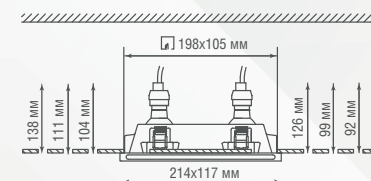

## ELEMENTARE

Светильник базовой формы круга и квадрата для использования с лампами с цоколем GU10. Важной особенностью данной серии является глубина встройки. 38 мм у серии DL271 и 55 мм у серии DL270. Лампа в комплект не входит. Рекомендуем заказывать к этим светильникам лампы с высокими качественными показателями Donolux®. Корпус изготовлен из гипса. Цвет корпуса белый, возможна покраска в любой цвет палитры Color Panorama®.

DL270R1W

DL270SQ1W

DL270SQ2W

DL271R1W

DL271SQ1W

DL271SQ2W

Для удобства монтажа мы сделали 2 варианта крепления светильника. Первый - это привычная пружина, второй - армированная сетка, стыки шпаклюются. Таким образом установленный, светильник становится единым целым с потолком.

### ТЕХНИЧЕСКИЕ ХАРАКТЕРИСТИКИ

Артикул	Цвет	Габаритные размеры, мм	Мощность лампы	Цена
DL270R1W	белый	L140xW140xH55	35 Вт	<b>US\$12,43</b>
DL271R1W	белый	L100xW100xH38	35 Вт	<b>US\$9,61</b>
DL270SQ1W	белый	L120xW120xH55	35 Вт	<b>US\$11,30</b>
DL271SQ1W	белый	L100xW100xH38	35 Вт	<b>US\$9,61</b>
DL270SQ2W	белый	L214xW117xH55	35 Вт	<b>US\$16,10</b>
DL271SQ2W	белый	L200xW100xH38	35 Вт	<b>US\$13,99</b>