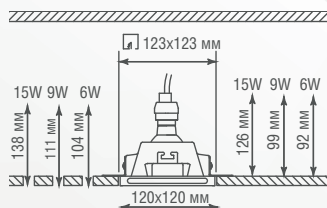

## ELEMENTARE

Светильник базовой формы круга и квадрата для использования с лампами с цоколем GU10. Важной особенностью данной серии является глубина встройки. 38 мм у серии DL271 и 55 мм у серии DL270. Лампа в комплект не входит. Рекомендуем заказывать к этим светильникам лампы с высокими качественными показателями Donolux®. Корпус изготовлен из гипса. Цвет корпуса белый, возможна покраска в любой цвет палитры Color Panorama®.

DL270R1W

DL270SQ1W

DL270SQ2W

DL271R1W

DL271SQ1W

DL271SQ2W

Для удобства монтажа мы сделали 2 варианта крепления светильника. Первый - это привычная пружина, второй - армированная сетка, стыки шпаклюются. Таким образом установленный, светильник становится единым целым с потолком.

### ТЕХНИЧЕСКИЕ ХАРАКТЕРИСТИКИ

Артикул	Цвет	Габаритные размеры, мм	Мощность лампы	Цена
DL270R1W	белый	L140xW140xH55	35 Вт	<b>US\$12,43</b>
DL271R1W	белый	L100xW100xH38	35 Вт	<b>US\$9,61</b>
DL270SQ1W	белый	L120xW120xH55	35 Вт	<b>US\$11,30</b>
DL271SQ1W	белый	L100xW100xH38	35 Вт	<b>US\$9,61</b>
DL270SQ2W	белый	L214xW117xH55	35 Вт	<b>US\$16,10</b>
DL271SQ2W	белый	L200xW100xH38	35 Вт	<b>US\$13,99</b>