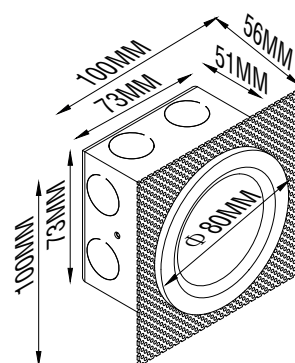

IP 54

90°

**FLICKER
FREE <5%**

Встраиваемые светильники серии PORTAL используются для навигационной подсветки ступеней и пола. Имеют компактный размер и небольшую глубину встройки. Благодаря среднему углу рассеивания и узкому отражателю даёт направленный свет небольшой яркости, что позволяет комфортно передвигаться по дому в вечернее время. Корпус изготовлен из алюминия.

DL18427R3W1B

DL18427R3W1W

ТЕХНИЧЕСКИЕ ХАРАКТЕРИСТИКИ

Артикул	Цвет	Габаритные размеры	P	F*	Цена
DL18427R3W1B	черный	D80xH24мм	3Вт	100Лм	US\$ 55,68
DL18427R3W1W	белый	D80xH24мм	3Вт	100Лм	US\$ 55,68

* Световой поток источника света