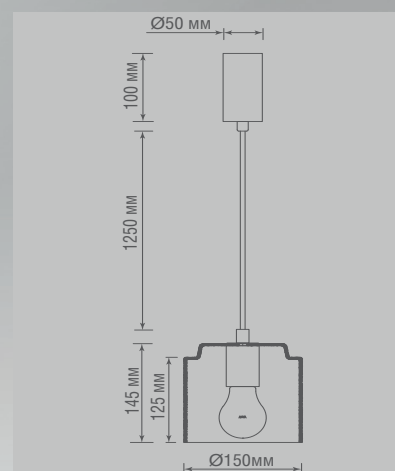

## ТЕХНИЧЕСКИЕ ХАРАКТЕРИСТИКИ

Артикул	Цвет	P*	Габаритные размеры, мм	Цена
S111058.1Amber	янтарный	40Вт	D150xH270	<b>\$127,41</b>
S111058.1Smoky	дымчатый	40Вт	D150xH270	<b>\$127,41</b>

\* лампа в комплект не входит

## ТЕХНИЧЕСКИЕ ХАРАКТЕРИСТИКИ

Артикул	Цвет	P*	Габаритные размеры, мм	Цена
S111056.1Amber	янтарный	40Вт	D150xH145	<b>\$96,69</b>
S111056.1Smoky	дымчатый	40Вт	D150xH145	<b>\$96,69</b>

\* лампа в комплект не входит

## ТЕХНИЧЕСКИЕ ХАРАКТЕРИСТИКИ

Артикул	Цвет	P*	Габаритные размеры, мм	Цена
S111057.1Amber	янтарный	40Вт	D240xH65	<b>\$116,64</b>
S111057.1Smoky	дымчатый	40Вт	D240xH65	<b>\$116,64</b>

\* лампа в комплект не входит