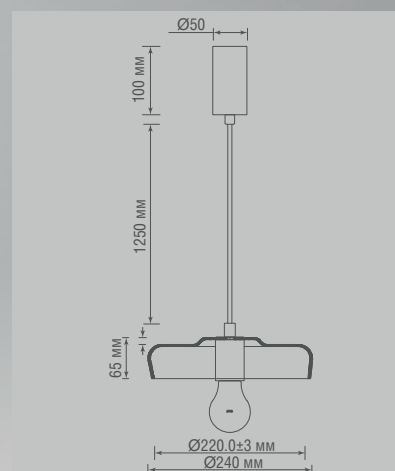

## ТЕХНИЧЕСКИЕ ХАРАКТЕРИСТИКИ

Артикул	Цвет	P*	Габаритные размеры, мм	Цена
S111058.1Amber	янтарный	40Вт	D150xH270	<b>\$127,41</b>
S111058.1Smoky	дымчатый	40Вт	D150xH270	<b>\$127,41</b>

\* лампа в комплект не входит

## ТЕХНИЧЕСКИЕ ХАРАКТЕРИСТИКИ

Артикул	Цвет	P*	Габаритные размеры, мм	Цена
S111056.1Amber	янтарный	40Вт	D150xH145	<b>\$96,69</b>
S111056.1Smoky	дымчатый	40Вт	D150xH145	<b>\$96,69</b>

\* лампа в комплект не входит

## ТЕХНИЧЕСКИЕ ХАРАКТЕРИСТИКИ

Артикул	Цвет	P*	Габаритные размеры, мм	Цена
S111057.1Amber	янтарный	40Вт	D240xH65	<b>\$116,64</b>
S111057.1Smoky	дымчатый	40Вт	D240xH65	<b>\$116,64</b>

\* лампа в комплект не входит