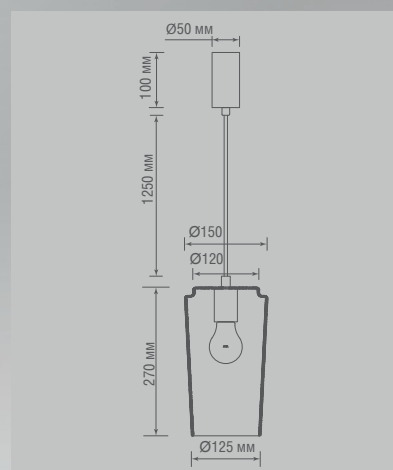

## ТЕХНИЧЕСКИЕ ХАРАКТЕРИСТИКИ

Артикул	Цвет	P*	Габаритные размеры, мм	Цена
S111058.1Amber	янтарный	40Вт	D150xH270	<b>\$127,41</b>
S111058.1Smoky	дымчатый	40Вт	D150xH270	<b>\$127,41</b>

\* лампа в комплект не входит

## ТЕХНИЧЕСКИЕ ХАРАКТЕРИСТИКИ

Артикул	Цвет	P*	Габаритные размеры, мм	Цена
S111056.1Amber	янтарный	40Вт	D150xH145	<b>\$96,69</b>
S111056.1Smoky	дымчатый	40Вт	D150xH145	<b>\$96,69</b>

\* лампа в комплект не входит

## ТЕХНИЧЕСКИЕ ХАРАКТЕРИСТИКИ

Артикул	Цвет	P*	Габаритные размеры, мм	Цена
S111057.1Amber	янтарный	40Вт	D240xH65	<b>\$116,64</b>
S111057.1Smoky	дымчатый	40Вт	D240xH65	<b>\$116,64</b>

\* лампа в комплект не входит