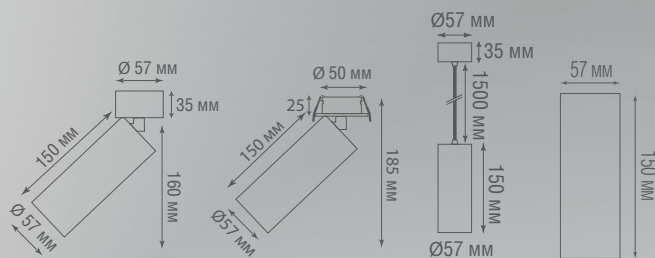

DL18895R1B
Bronze IN

DL18895R1
BBrass IN

DL18895R1B
Bronze ST

DL18895R1
BBrass ST

DL18895R1
BBrass S

DL18895R
BBrass S

DL18895R-
1Bronze

DL18895R-
1Brass

ТЕХНИЧЕСКИЕ ХАРАКТЕРИСТИКИ

Артикул	Цвет	P	Габаритные размеры, мм	Цена
DL18895R1B Bronze IN	черный-бронза	50 Вт	D57xH185	\$43,26
DL18895R1B Brass IN	черный-латунь	50 Вт	D57xH185	\$43,26
DL18895R1B Bronze ST	черный-бронза	50 Вт	D57xH195	\$40,69
DL18895R1B Brass ST	черный-латунь	50 Вт	D57xH195	\$40,69
DL18895R1B Brass S	черный-латунь	50 Вт	D57xH150xL15000	\$41,36
DL18895R1B Bronze S	черный-бронза	50 Вт	D57xH150xL15000	\$41,36
DL18895R1 Brass	черный-латунь	50 Вт	D57xH150	\$32,45
DL18895R1 Bronze	черный-бронза	50 Вт	D57xH150	\$32,45