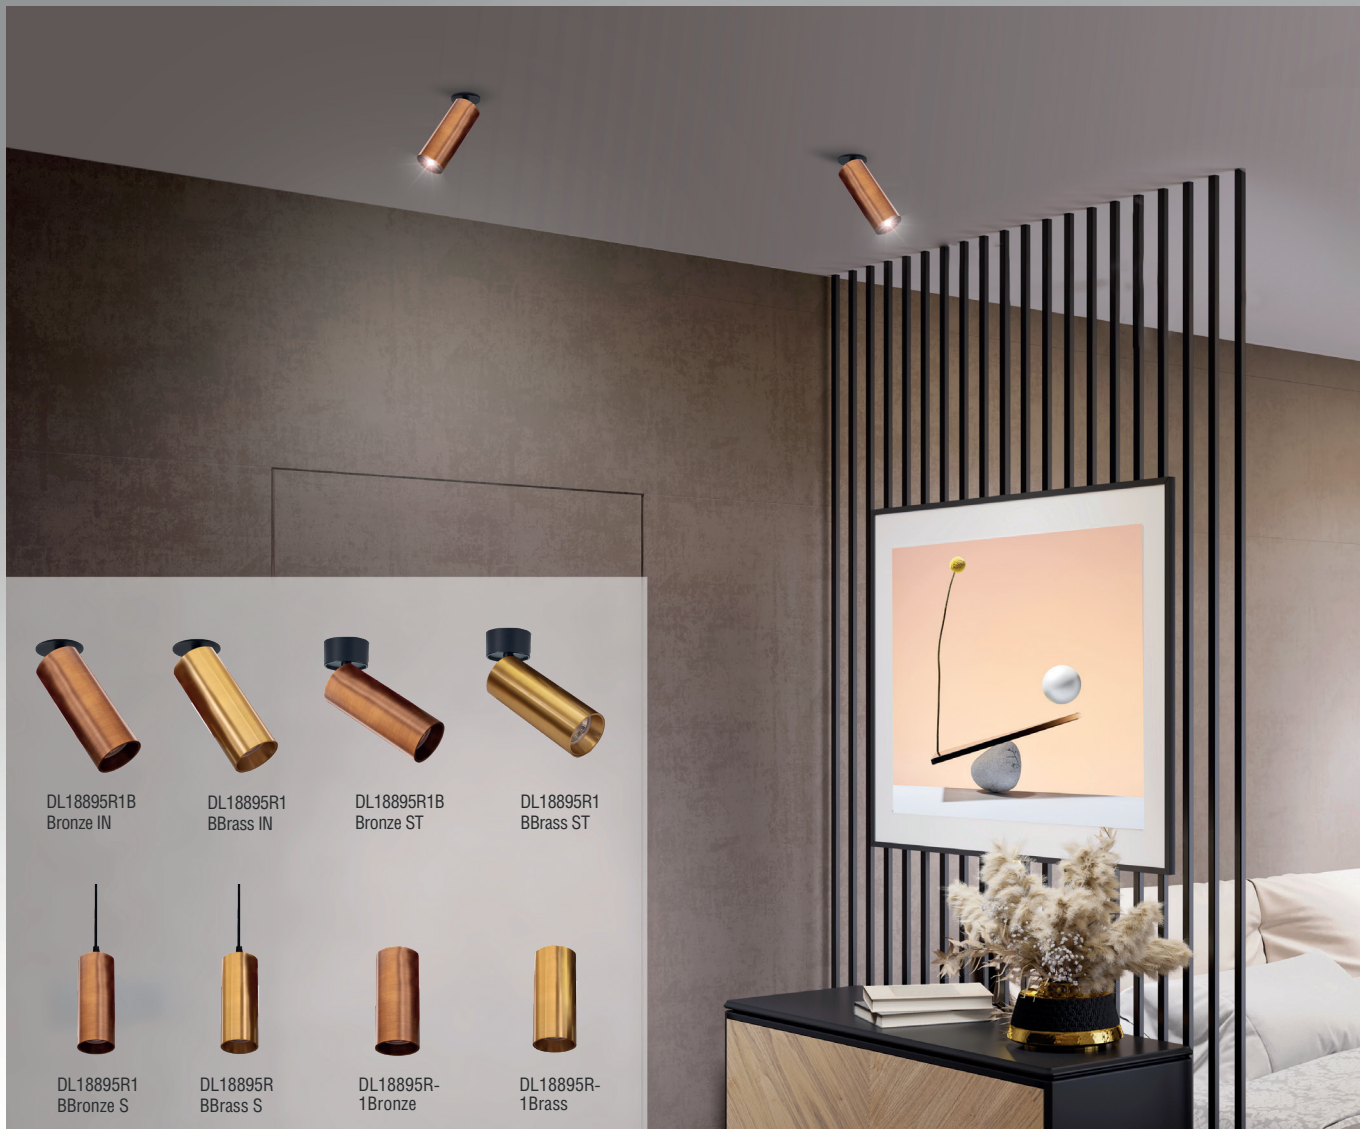

Donolux®

NEW

Серия

ROLLO

Самая популярная в ассортименте серия светильников Rollo теперь в фирменных цветах Donolux: Brass и Black Bronze.

Доступна вся возможная линейка светильников:

Встраиваемые поворотные, накладные, накладные поворотные, подвесные.