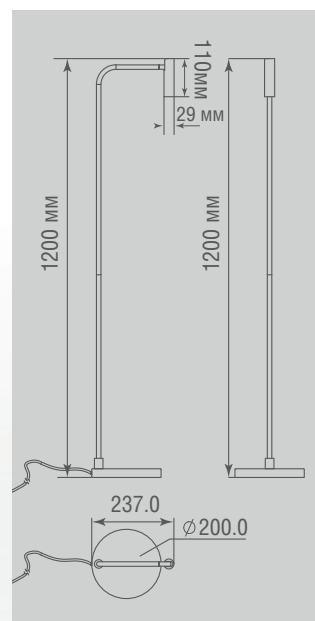

ТЕХНИЧЕСКИЕ ХАРАКТЕРИСТИКИ

Артикул	Цвет	F*	Габаритные размеры	Цена
T111018WW3B	черный	165 Лм	D200xL241xH1190мм	\$160,52
T111018WW3BBr	черный+латунь	165 Лм	D200xL241xH1190мм	\$170,35

* Световой поток источника света

ТЕХНИЧЕСКИЕ ХАРАКТЕРИСТИКИ

Артикул	Цвет	F*	Габаритные размеры	Цена
S111018WW3B	черный	165 Лм	D75xH520мм	\$86,27
S111018WW3BBr	черный+латунь	165 Лм	D75xH520мм	\$95,00

* Световой поток источника света

ТЕХНИЧЕСКИЕ ХАРАКТЕРИСТИКИ

Артикул	Цвет	F*	Габаритные размеры	Цена
T111018WW3TLB	черный	165 Лм	D120xL241xH450мм	\$122,30
T111018WW3TLBBr	черный+латунь	165 Лм	D120xL241xH450мм	\$132,13

* Световой поток источника света

ТЕХНИЧЕСКИЕ ХАРАКТЕРИСТИКИ

Артикул	Цвет	F*	Габаритные размеры, мм	Цена
W111018WW3B	черный	165 Лм	D100xH191xL310xW272	\$97,08
W111018WW3BBr	черный-латунь	165 Лм	D100xH191xL310xW272	\$101,90

* Световой поток источника света