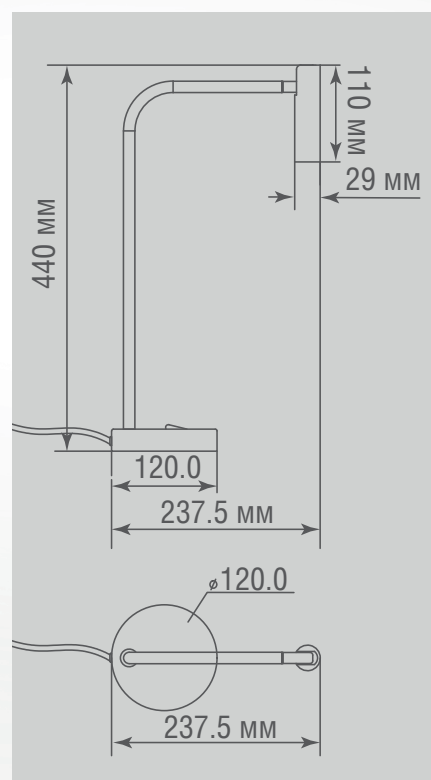

ТЕХНИЧЕСКИЕ ХАРАКТЕРИСТИКИ

Артикул	Цвет	F*	Габаритные размеры	Цена
T111018WW3B	черный	165 Лм	D200xL241xH1190мм	\$160,52
T111018WW3BBr	черный+латунь	165 Лм	D200xL241xH1190мм	\$170,35

* Световой поток источника света

ТЕХНИЧЕСКИЕ ХАРАКТЕРИСТИКИ

Артикул	Цвет	F*	Габаритные размеры	Цена
S111018WW3B	черный	165 Лм	D75xH520мм	\$86,27
S111018WW3BBr	черный+латунь	165 Лм	D75xH520мм	\$95,00

* Световой поток источника света

ТЕХНИЧЕСКИЕ ХАРАКТЕРИСТИКИ

Артикул	Цвет	F*	Габаритные размеры	Цена
T111018WW3TLB	черный	165 Лм	D120xL241xH450мм	\$122,30
T111018WW3TLBBr	черный+латунь	165 Лм	D120xL241xH450мм	\$132,13

* Световой поток источника света

ТЕХНИЧЕСКИЕ ХАРАКТЕРИСТИКИ

Артикул	Цвет	F*	Габаритные размеры, мм	Цена
W111018WW3B	черный	165 Лм	D100xH191xL310xW272	\$97,08
W111018WW3BBr	черный-латунь	165 Лм	D100xH191xL310xW272	\$101,90

* Световой поток источника света