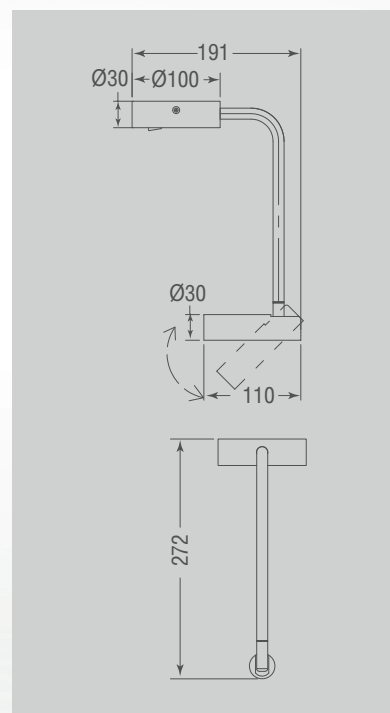

ТЕХНИЧЕСКИЕ ХАРАКТЕРИСТИКИ

Артикул	Цвет	F*	Габаритные размеры	Цена
T111018WW3B	черный	165 Лм	D200xL241xH1190мм	\$160,52
T111018WW3BBr	черный+латунь	165 Лм	D200xL241xH1190мм	\$170,35

* Световой поток источника света

ТЕХНИЧЕСКИЕ ХАРАКТЕРИСТИКИ

Артикул	Цвет	F*	Габаритные размеры	Цена
S111018WW3B	черный	165 Лм	D75xH520мм	\$86,27
S111018WW3BBr	черный+латунь	165 Лм	D75xH520мм	\$95,00

* Световой поток источника света

ТЕХНИЧЕСКИЕ ХАРАКТЕРИСТИКИ

Артикул	Цвет	F*	Габаритные размеры	Цена
T111018WW3TLB	черный	165 Лм	D120xL241xH450мм	\$122,30
T111018WW3TLBBr	черный+латунь	165 Лм	D120xL241xH450мм	\$132,13

* Световой поток источника света

ТЕХНИЧЕСКИЕ ХАРАКТЕРИСТИКИ

Артикул	Цвет	F*	Габаритные размеры, мм	Цена
W111018WW3B	черный	165 Лм	D100xH191xL310xW272	\$97,08
W111018WW3BBr	черный-латунь	165 Лм	D100xH191xL310xW272	\$101,90

* Световой поток источника света