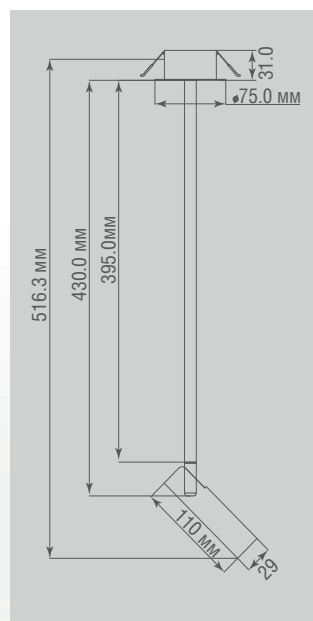

ТЕХНИЧЕСКИЕ ХАРАКТЕРИСТИКИ

Артикул	Цвет	F*	Габаритные размеры	Цена
T111018WW3B	черный	165 Лм	D200xL241xH1190мм	\$160,52
T111018WW3BBr	черный+латунь	165 Лм	D200xL241xH1190мм	\$170,35

* Световой поток источника света

ТЕХНИЧЕСКИЕ ХАРАКТЕРИСТИКИ

Артикул	Цвет	F*	Габаритные размеры	Цена
S111018WW3B	черный	165 Лм	D75xH520мм	\$86,27
S111018WW3BBr	черный+латунь	165 Лм	D75xH520мм	\$95,00

* Световой поток источника света

ТЕХНИЧЕСКИЕ ХАРАКТЕРИСТИКИ

Артикул	Цвет	F*	Габаритные размеры	Цена
T111018WW3TLB	черный	165 Лм	D120xL241xH450мм	\$122,30
T111018WW3TLBBr	черный+латунь	165 Лм	D120xL241xH450мм	\$132,13

* Световой поток источника света

ТЕХНИЧЕСКИЕ ХАРАКТЕРИСТИКИ

Артикул	Цвет	F*	Габаритные размеры, мм	Цена
W111018WW3B	черный	165 Лм	D100xH191xL310xW272	\$97,08
W111018WW3BBr	черный-латунь	165 Лм	D100xH191xL310xW272	\$101,90

* Световой поток источника света