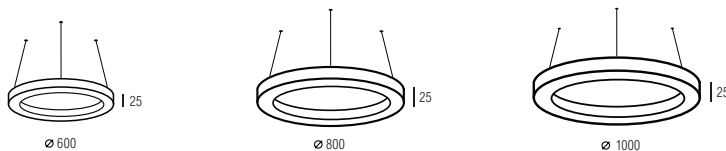

NEW

серия AURA

Простая по сути форма кольца гениальна по своему смыслу: не даром тренд на круглые и кольцевые люстры который год держится в «топе» интерьерного освещения.

Светильник AURA представляет собой кольцо шириной 50 мм и высотой 75 мм, различного диаметра. Дает яркий ровный свет без пульсации (к менее 1%).

Температура света на выбор, 3000K или 4000K. Так же возможна установка источников света с изменяемой цветовой температурой (технология Tunable White) либо White+RGB.

Корпус выполнен из алюминиевого профиля, окрашенного в матовый белый или черный цвет. В качестве источника света установлена LED лента, которая скрыта рассеивателем из поликарбоната.

Светильники поставляются в накладном или подвесном варианте монтажа. В подвесном варианте крепление на 3 троса, один из них – питающий трос. Система крепления позволит регулировать высоту установки светильника по своему усмотрению, например расположить светильник прямо или под наклоном. Высота подвеса светильника регулируется в пределах 2 метров. По запросу длина тросов может быть увеличена до 5 метров.

Блок питания (драйвер) установлен в корпус светильника. Возможна установка диммируемого драйвера DIM 1-10 – по запросу.

	P	F	Tc
DL600S54WW Black	54 Вт	4060 Лм	3000K
DL600S54NW Black	54 Вт	4060 Лм	4000K
DL600S54WW White	54 Вт	4060 Лм	3000K
DL600S54NW White	54 Вт	4060 Лм	4000K
DL800S72WW Black	72 Вт	5421 Лм	3000K
DL800S72NW Black	72 Вт	5421 Лм	4000K

$ 315 / $ 568 / $ 708

	P	F	Tc
DL800S72WW White	72 Вт	5421 Лм	3000K
DL800S72NW White	72 Вт	5421 Лм	4000K
DL1000S90WW Black	90 Вт	6782 Лм	3000K
DL1000S90NW Black	90 Вт	6782 Лм	4000K
DL1000S90WW White	90 Вт	6782 Лм	3000K
DL1000S90NW White	90 Вт	6782 Лм	4000K

$ 315 / $ 568 / $ 708