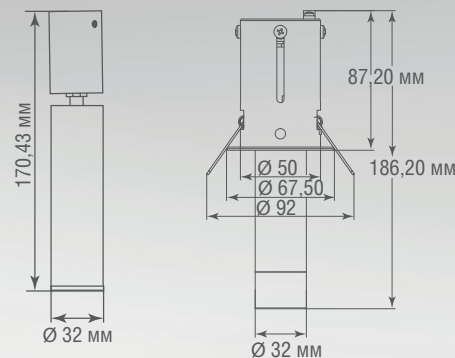

## ТЕХНИЧЕСКИЕ ХАРАКТЕРИСТИКИ

Артикул	Цвет	F*	Габаритные размеры, мм	Цена
DL20232C5W1B	черный	316 Лм	D32xH135	<b>US\$47,91</b>
DL20232C5W1BBr	темная бронза	316 Лм	D32xH135	<b>US\$52,42</b>
DL20232In5W1B	черный	316 Лм	D32xH135	<b>US\$66,33</b>
DL20232In5W1BBr	темная бронза	316 Лм	D32xH135	<b>US\$69,78</b>