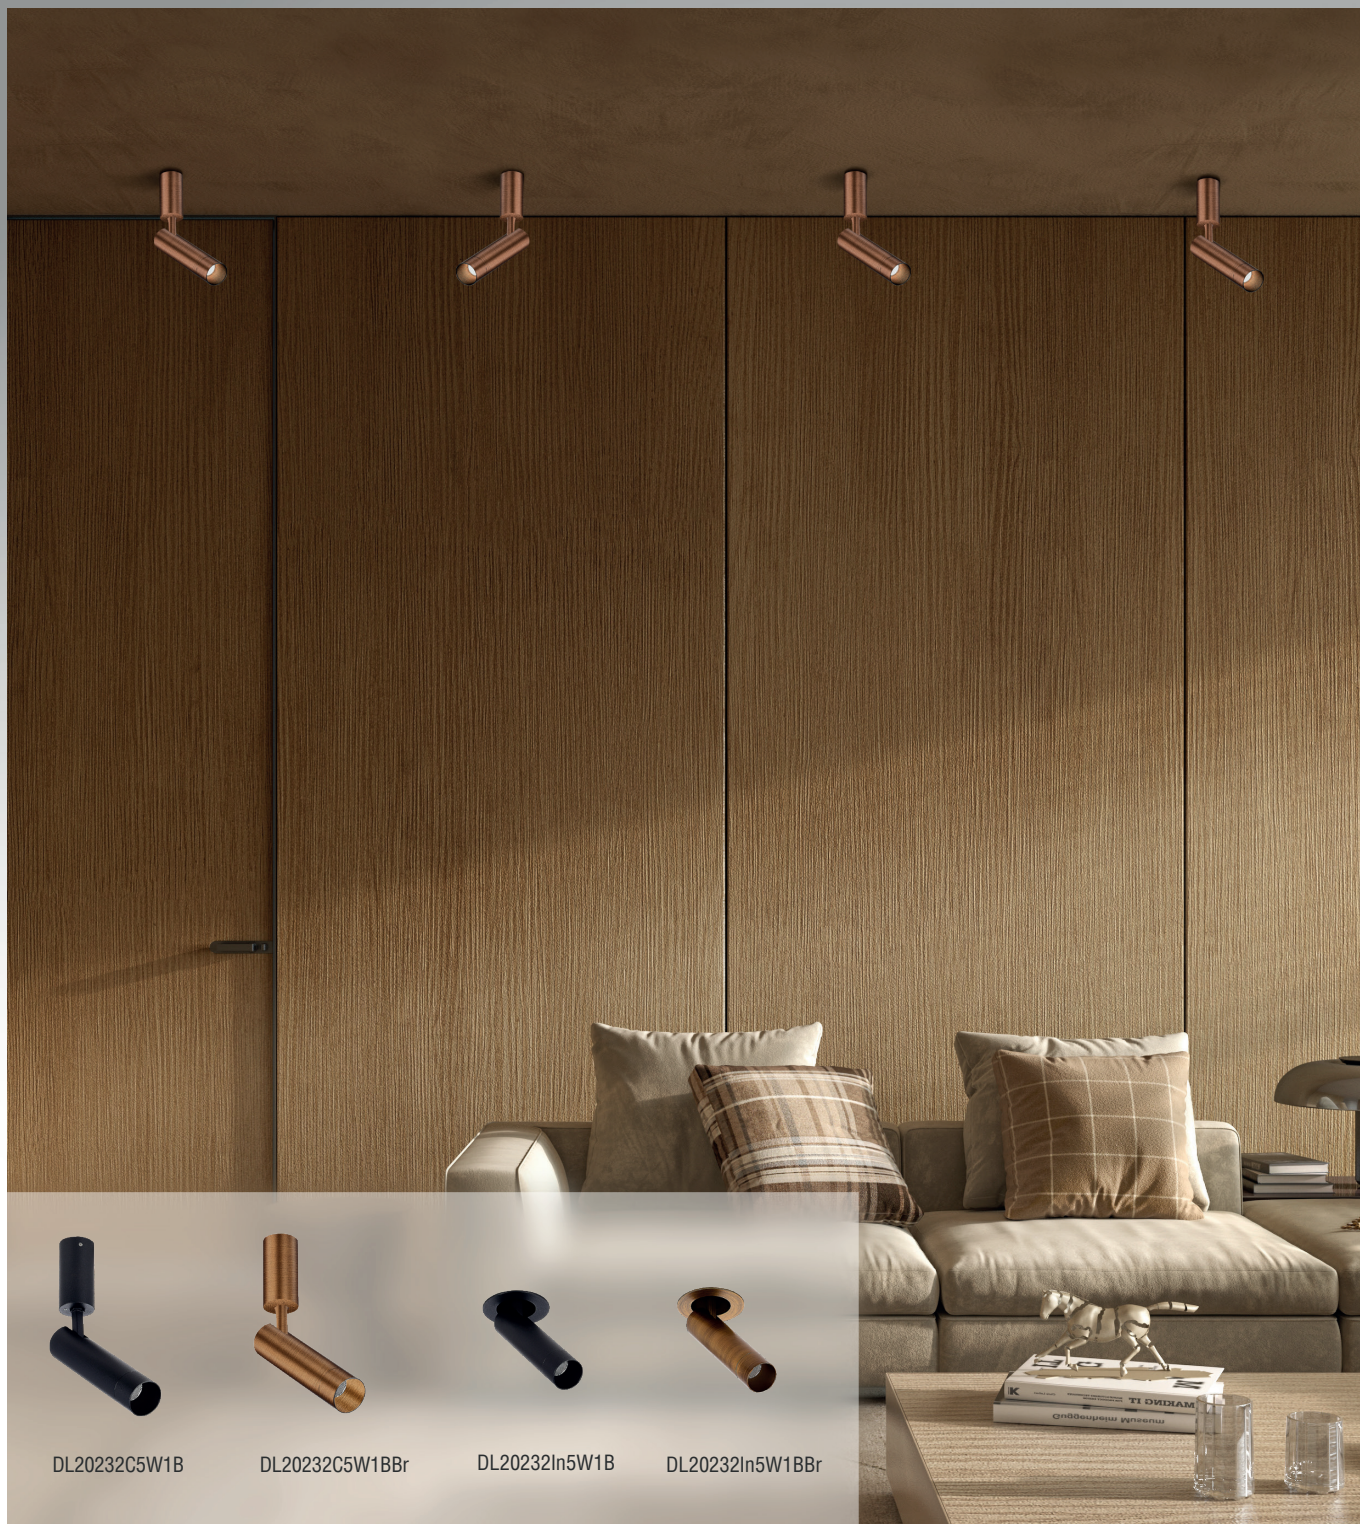

Акцентный свет с углом рассеивания 45° выделит самое важное в интерьере.

Светильники выполнены в 2-х типах монтажа – встраиваемый поворотный и накладной поворотный. Цвет корпуса чёрный и не имеющий аналогов на рынке – тёмная бронза.